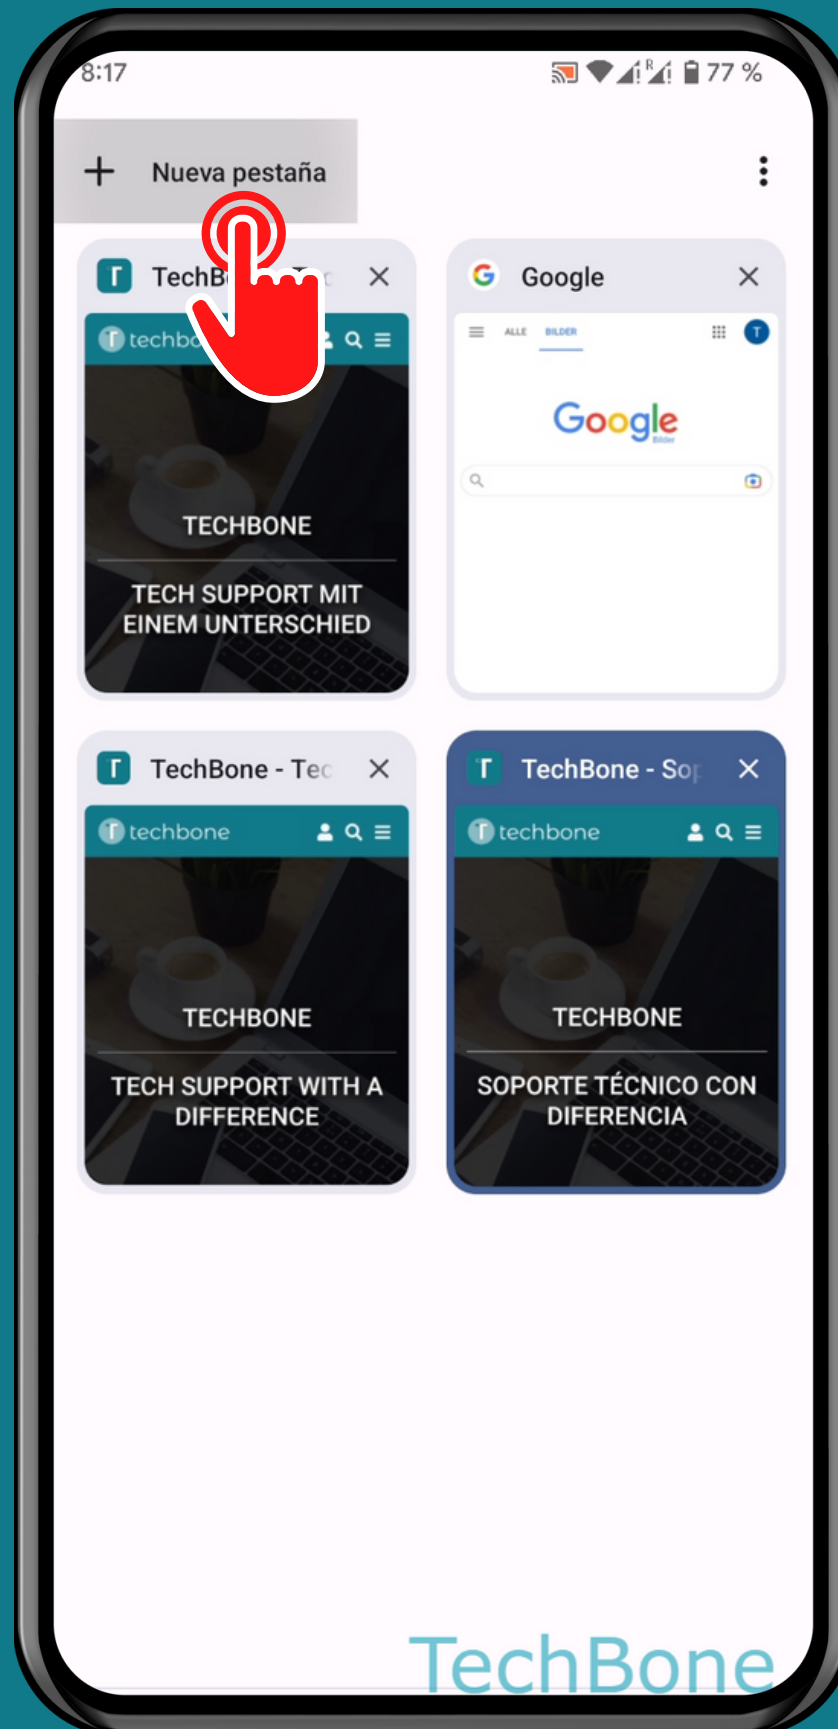

ANDROID 13

Tutorial Paso a Paso

ABRIR UNA NUEVA PESTAÑA EN EL NAVEGADOR (GOOGLE CHROME)

Abre Chrome

Presiona Pestañas

Presiona Nueva pestaña

¡Listo!