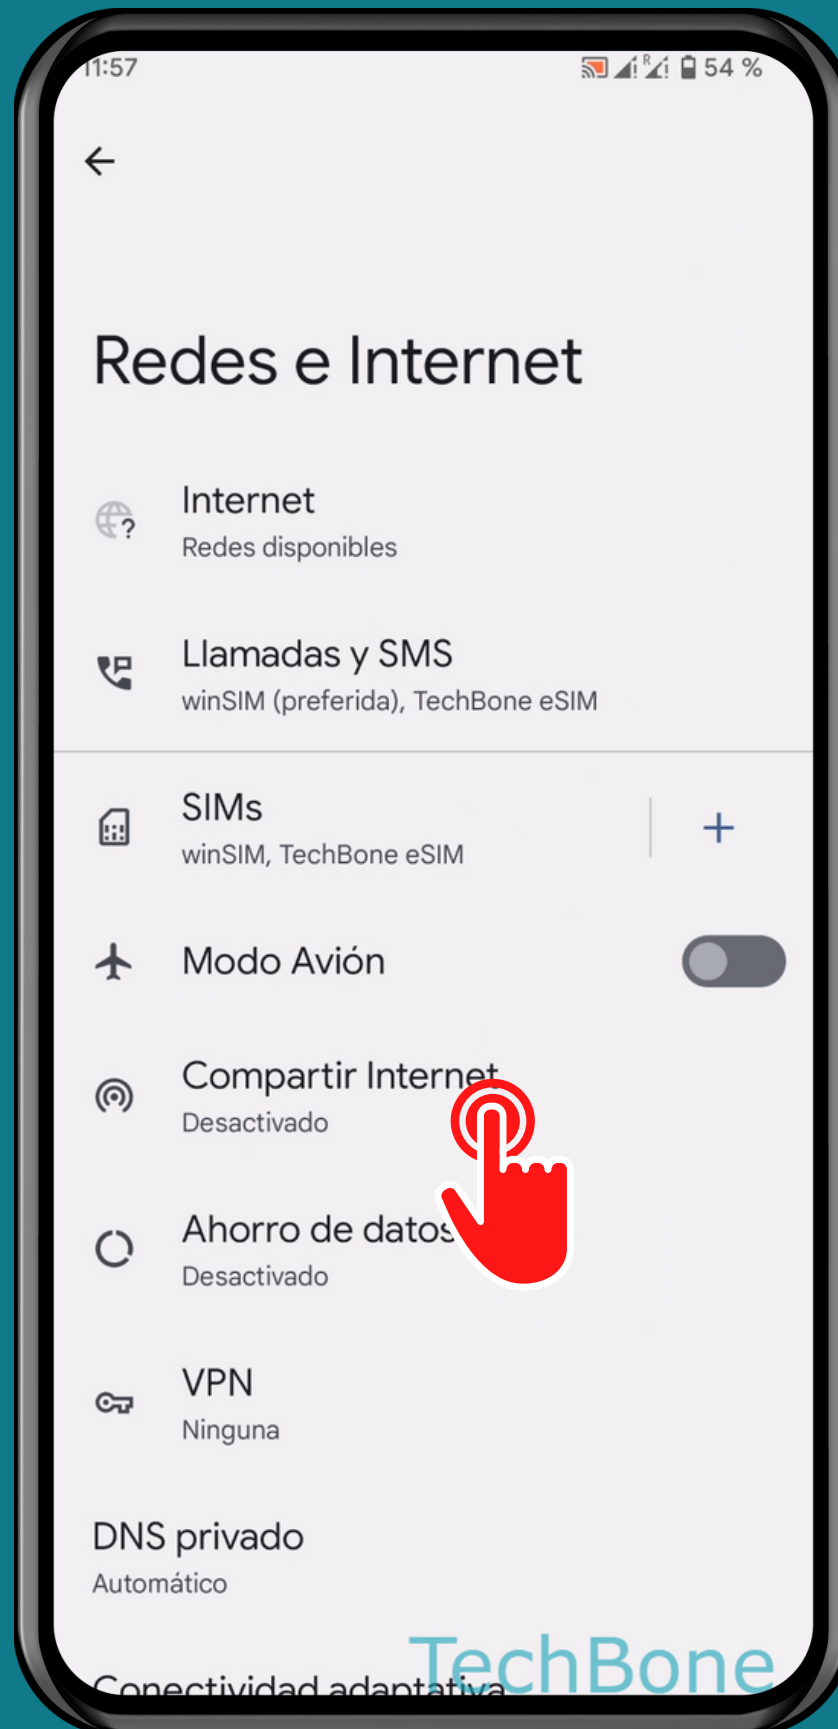

ANDROID 13

Tutorial Paso a Paso

ACTIVAR O DESACTIVAR PUNTO DE ACCESO WI-FI

Abre los Ajustes

Presiona

Redes e Internet

Presiona Compartir Internet

Presiona

Compartir Internet

Activa o desactiva

Usar

Compartir Internet

¡Listo!