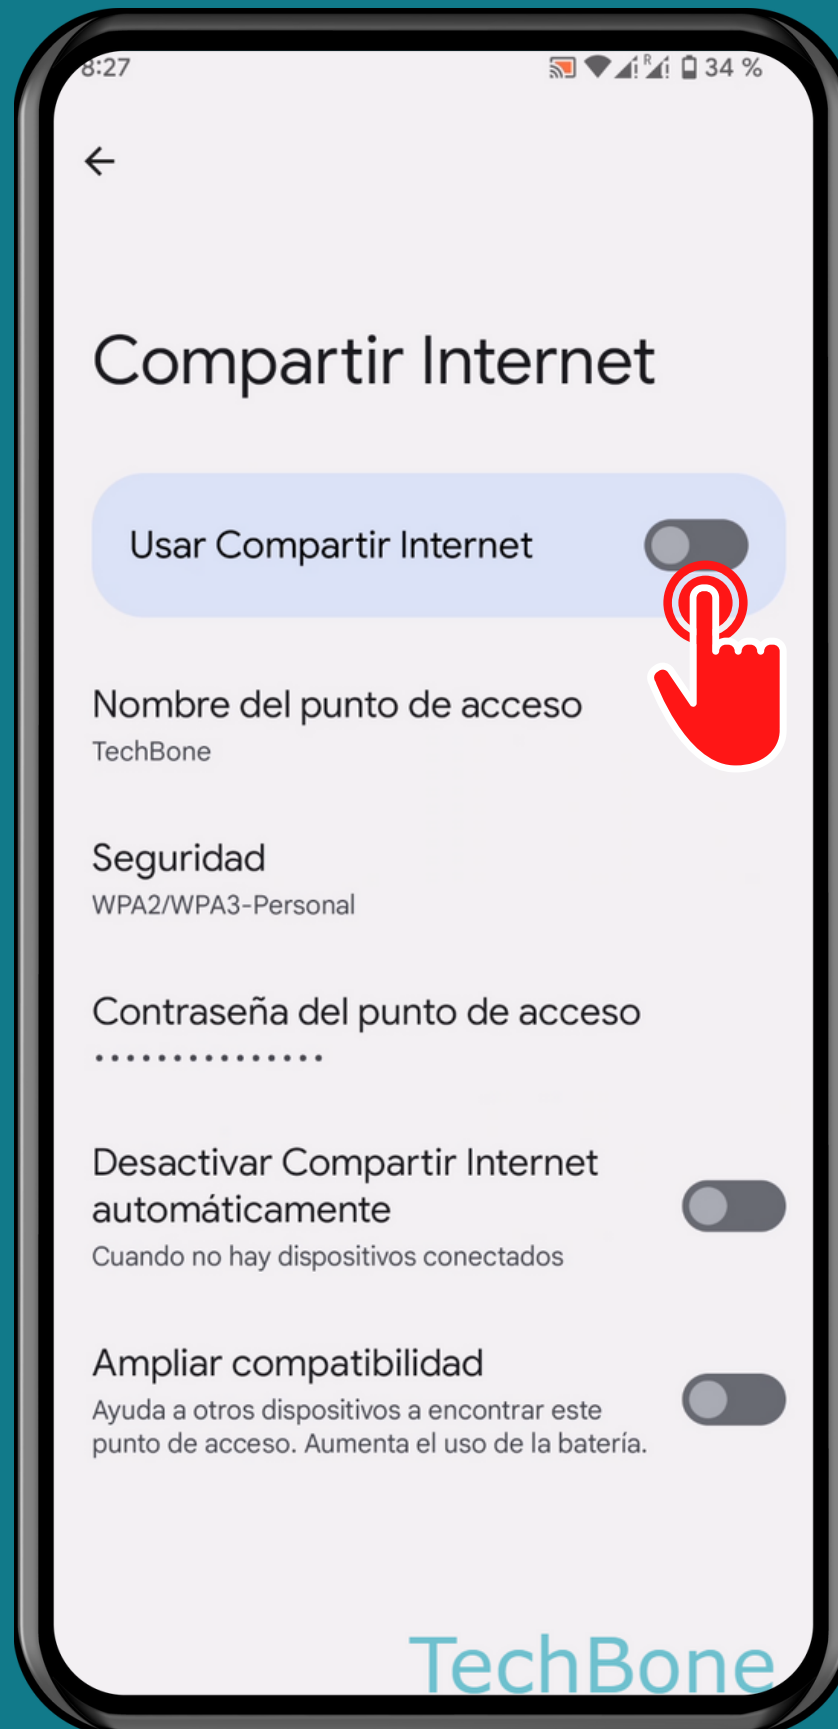

ANDROID 13

Tutorial Paso a Paso

ACTIVAR O DESACTIVAR PUNTO DE ACCESO WI-FI

Abre los Ajustes

Presiona

Redes e Internet

Presiona Compartir Internet

Presiona

Compartir Internet

Activa o desactiva

Usar

Compartir Internet

¡Listo!