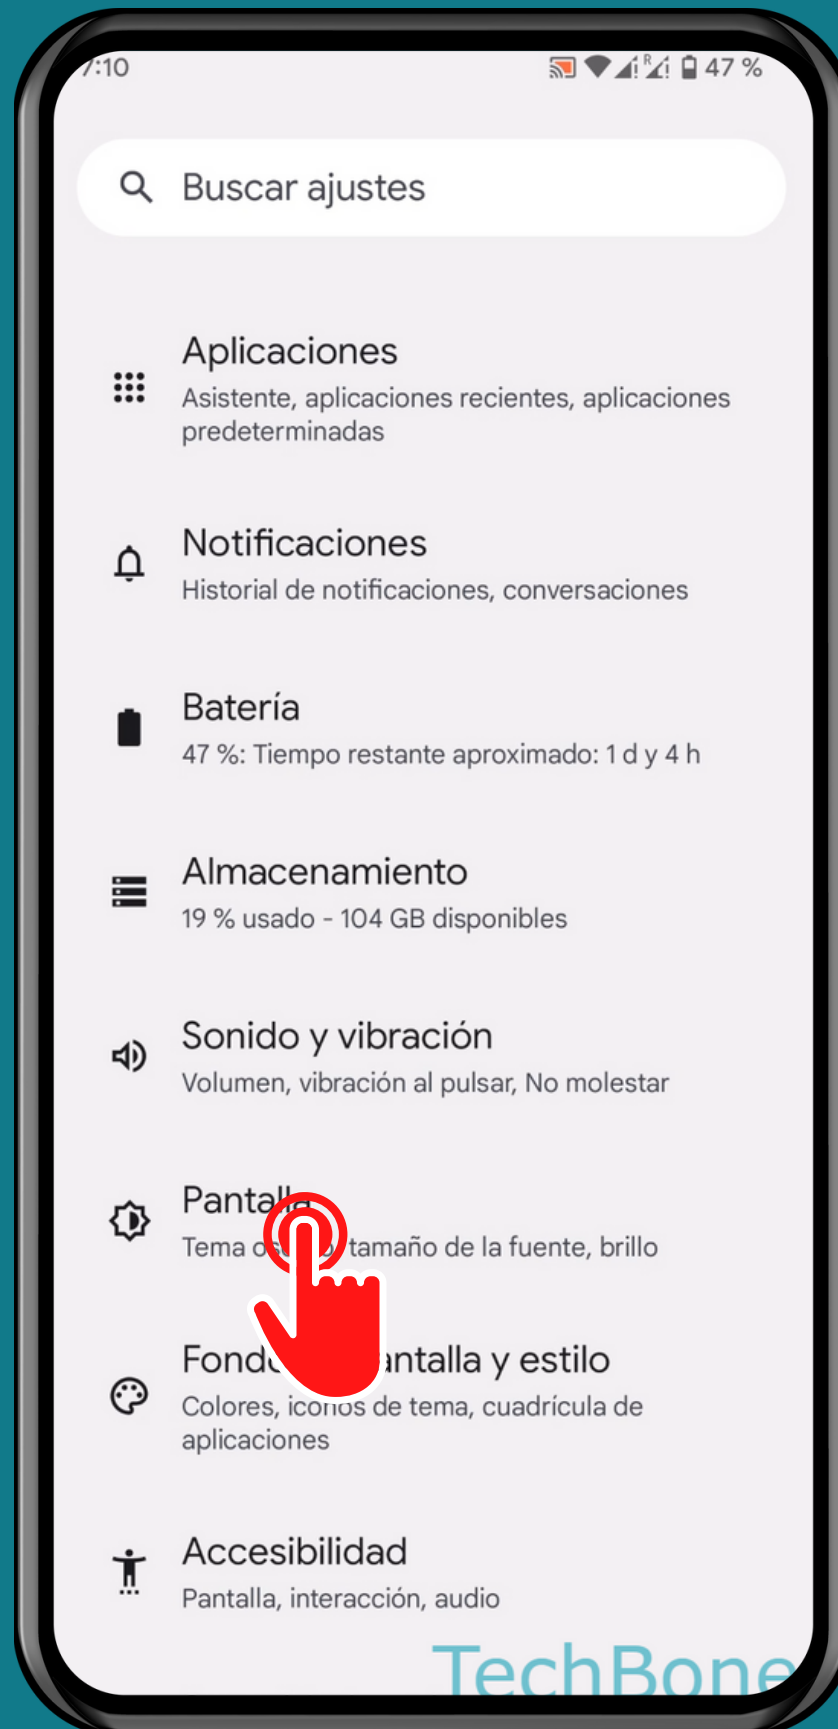

ANDROID 13

Tutorial Paso a Paso

ACTIVAR O DESACTIVAR ALWAYS ON DISPLAY (PANTALLA SIEMPRE ACTIVA)

Abre los Ajustes

Presiona Pantalla

Presiona Pantalla de bloqueo

Activa o desactiva
Mostrar siempre
información y hora