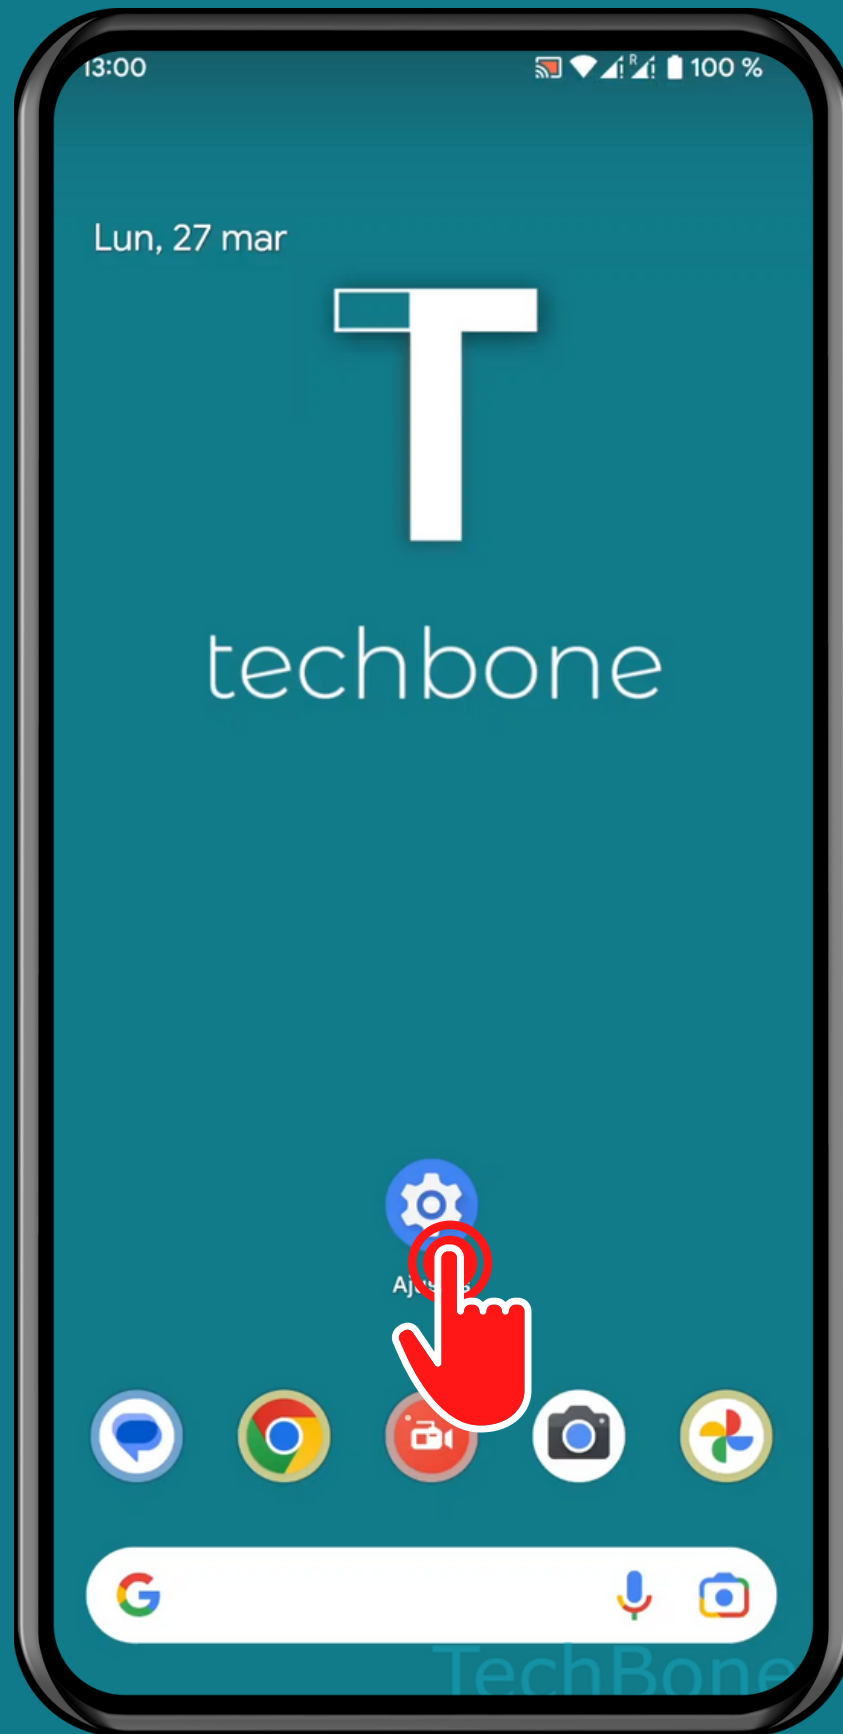

ANDROID 13

Tutorial Paso a Paso

ACTIVAR O DESACTIVAR ALWAYS ON DISPLAY (PANTALLA SIEMPRE ACTIVA)

Abre los Ajustes

Presiona Pantalla

Presiona Pantalla de bloqueo

Activa o desactiva
Mostrar siempre
información y hora