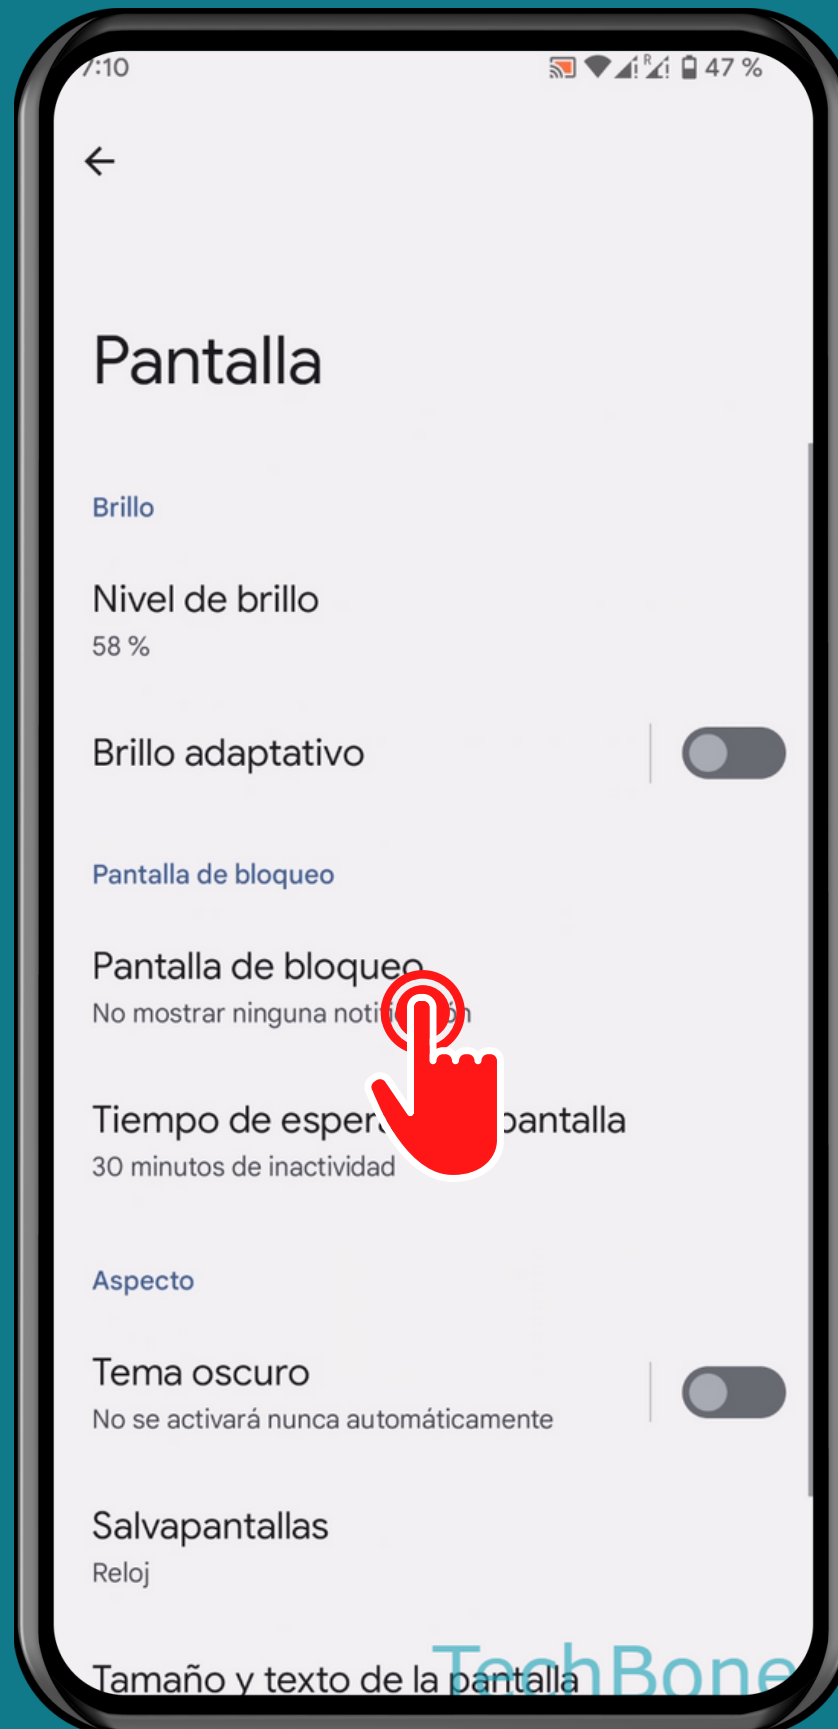

ANDROID 13

Tutorial Paso a Paso

ACTIVAR O DESACTIVAR ALWAYS ON DISPLAY (PANTALLA SIEMPRE ACTIVA)

Abre los Ajustes

Presiona Pantalla

Presiona Pantalla de bloqueo

Activa o desactiva
Mostrar siempre
información y hora