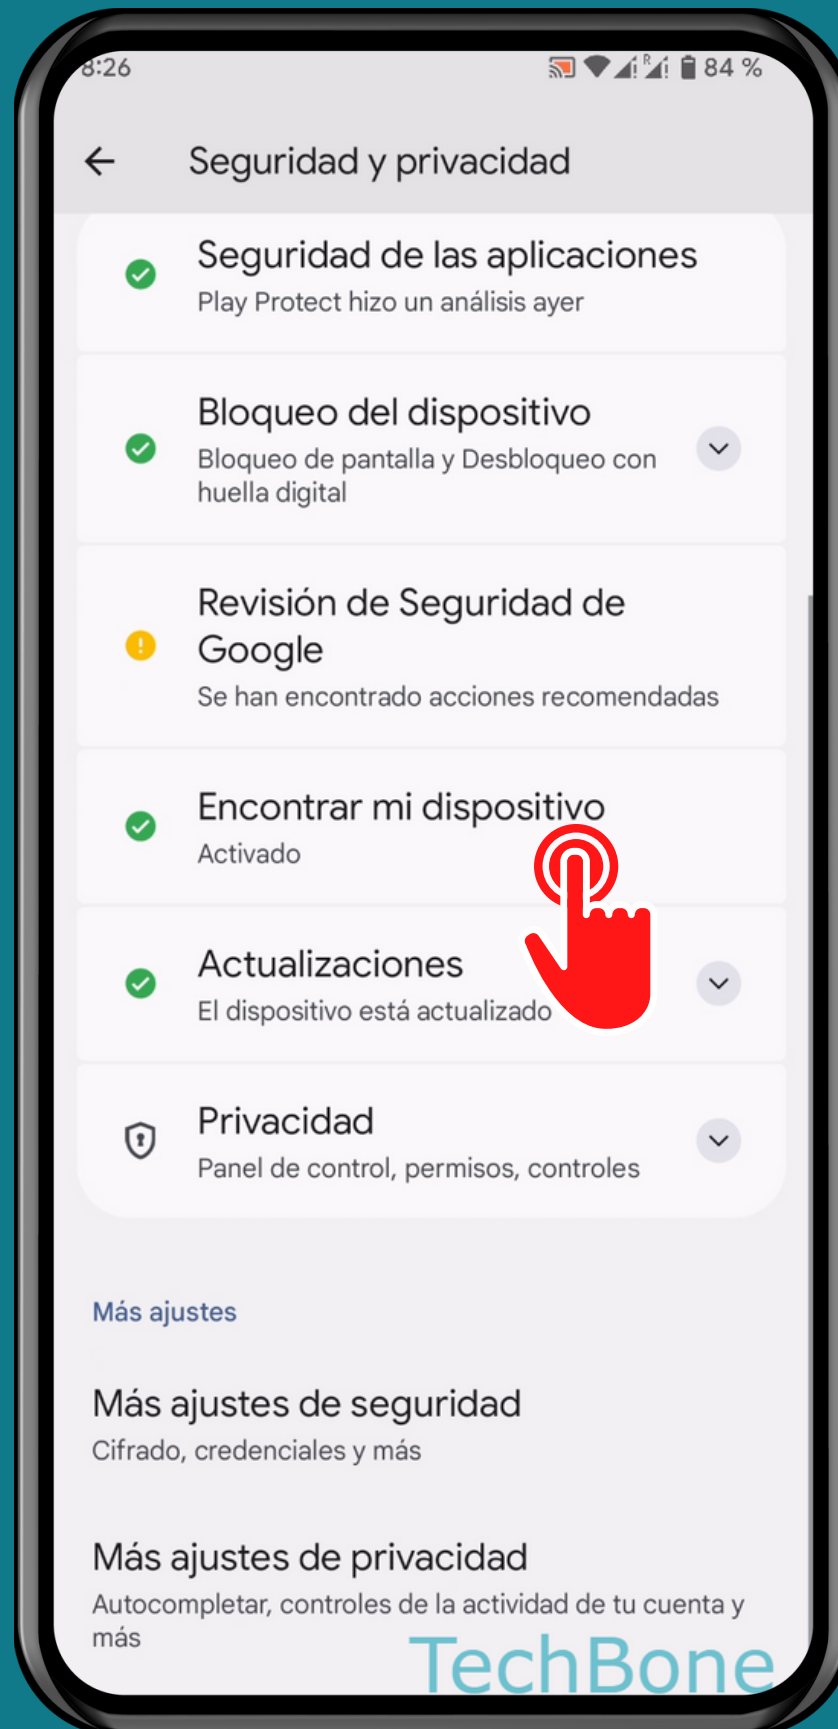

ANDROID 13

Tutorial Paso a Paso

ACTIVAR O DESACTIVAR ENCONTRAR MI DISPOSITIVO

Abre los Ajustes

Presiona Seguridad y privacidad

Presiona Encontrar mi dispositivo

Activa o desactiva Usar Encontrar mi dispositivo