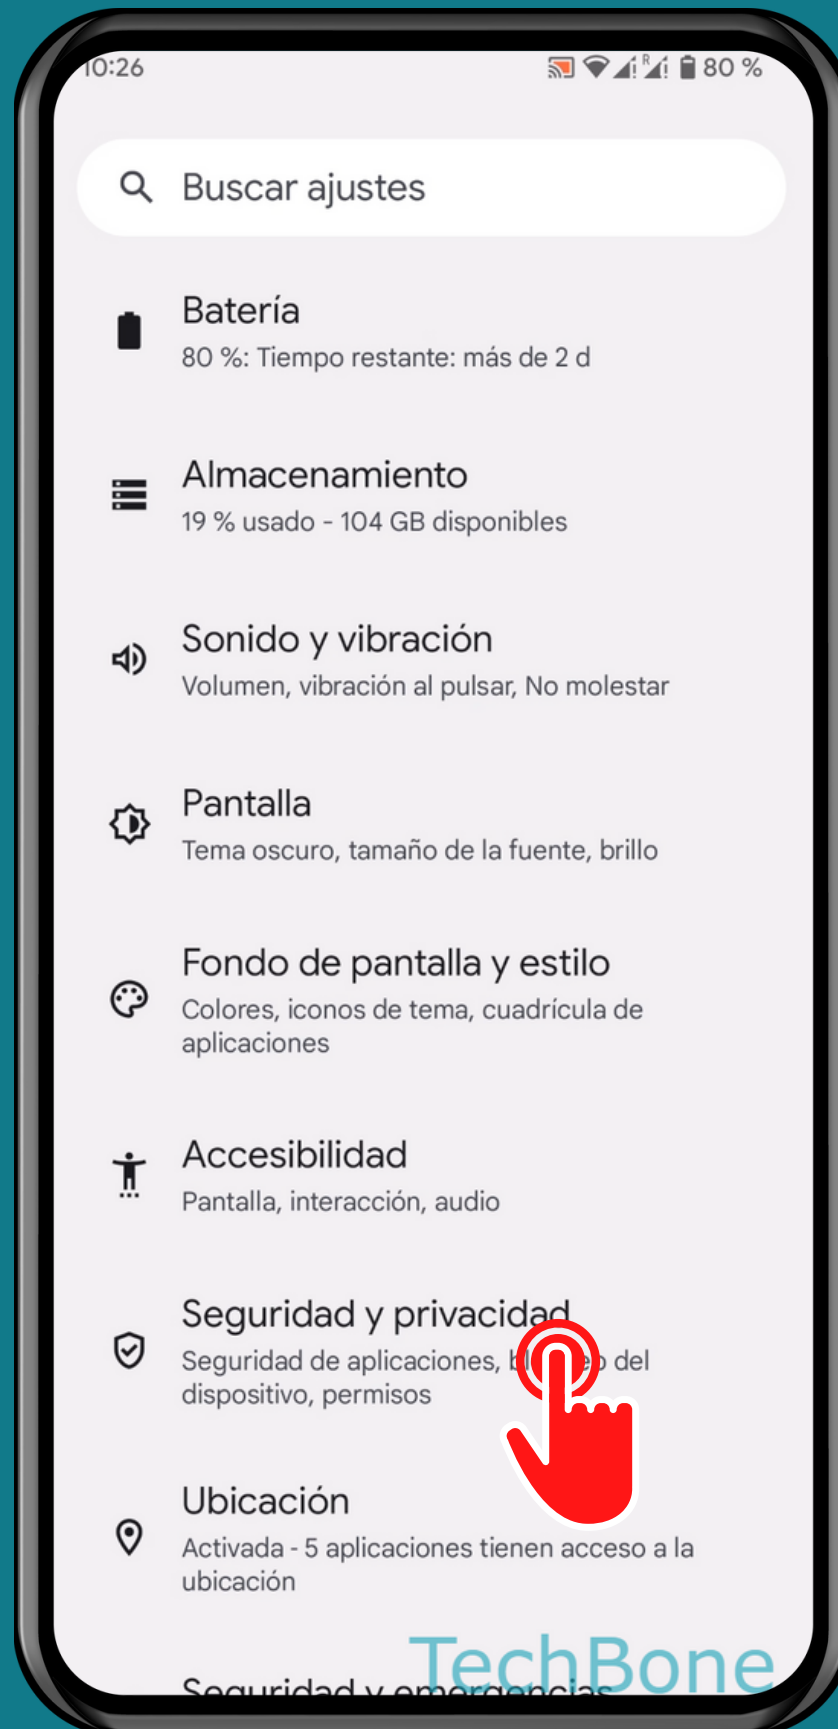

ANDROID 13

Tutorial Paso a Paso

ACTIVAR O DESACTIVAR ENCONTRAR MI DISPOSITIVO

Abre los Ajustes

Presiona Seguridad y privacidad

Presiona Encontrar mi dispositivo

Activa o desactiva Usar Encontrar mi dispositivo