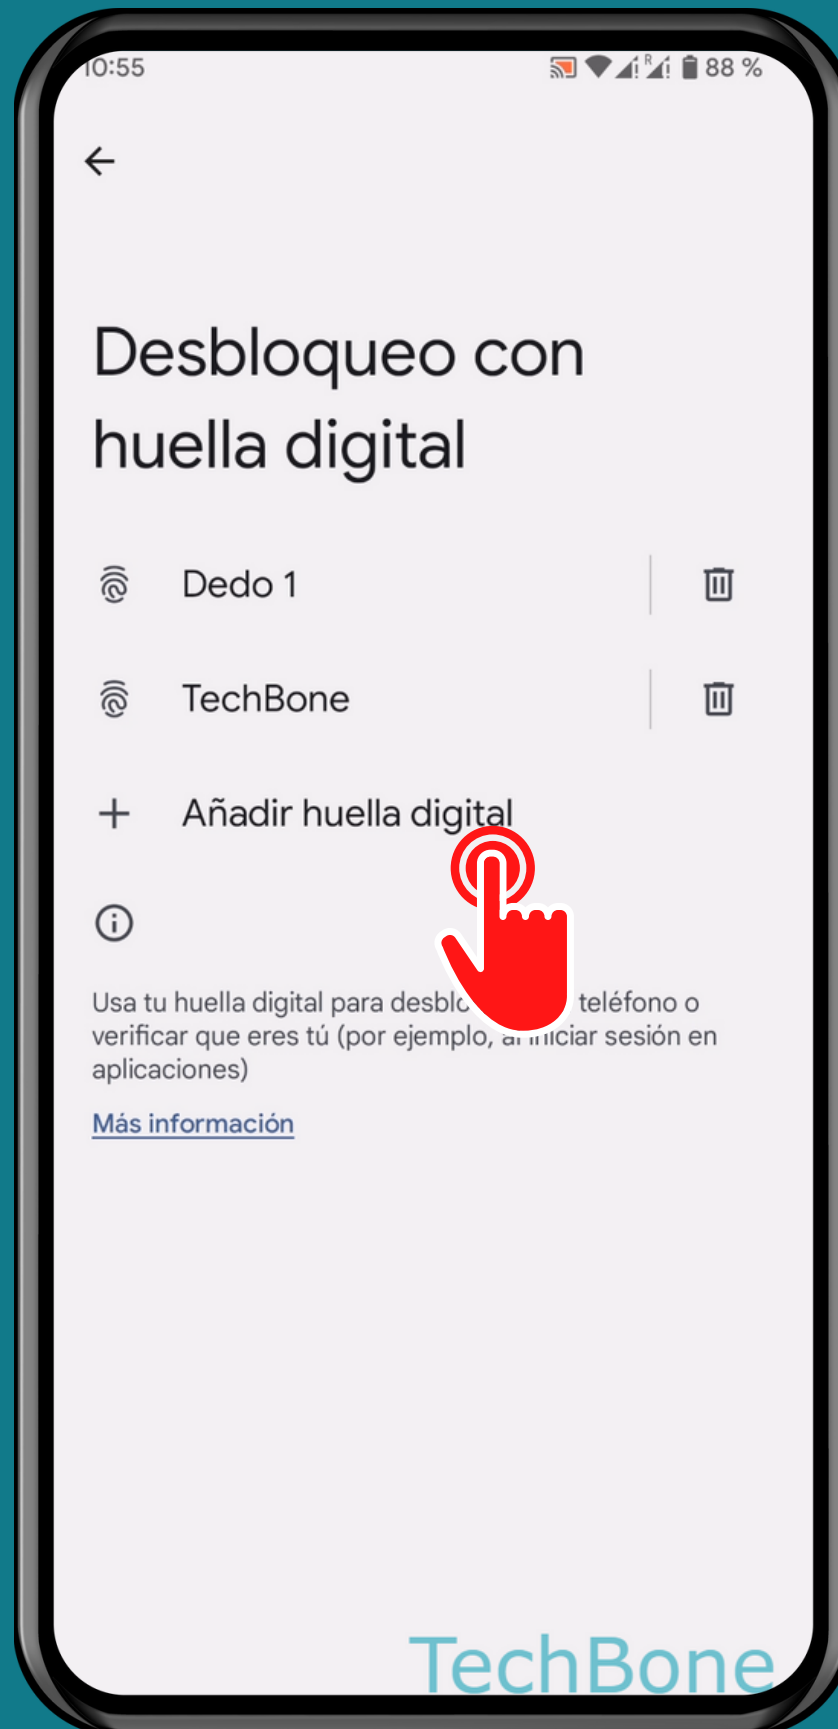

ANDROID 13

Tutorial Paso a Paso

AÑADIR OTRA HUELLA DIGITAL

Abre los Ajustes

Presiona Seguridad y privacidad

Presiona

Bloqueo del dispositivo

Presiona

Desbloqueo con huella digital

Presiona Añadir huella digital

Coloca el
Dedo en el sensor de
huellas y sigue las
instrucciones

¡Listo!