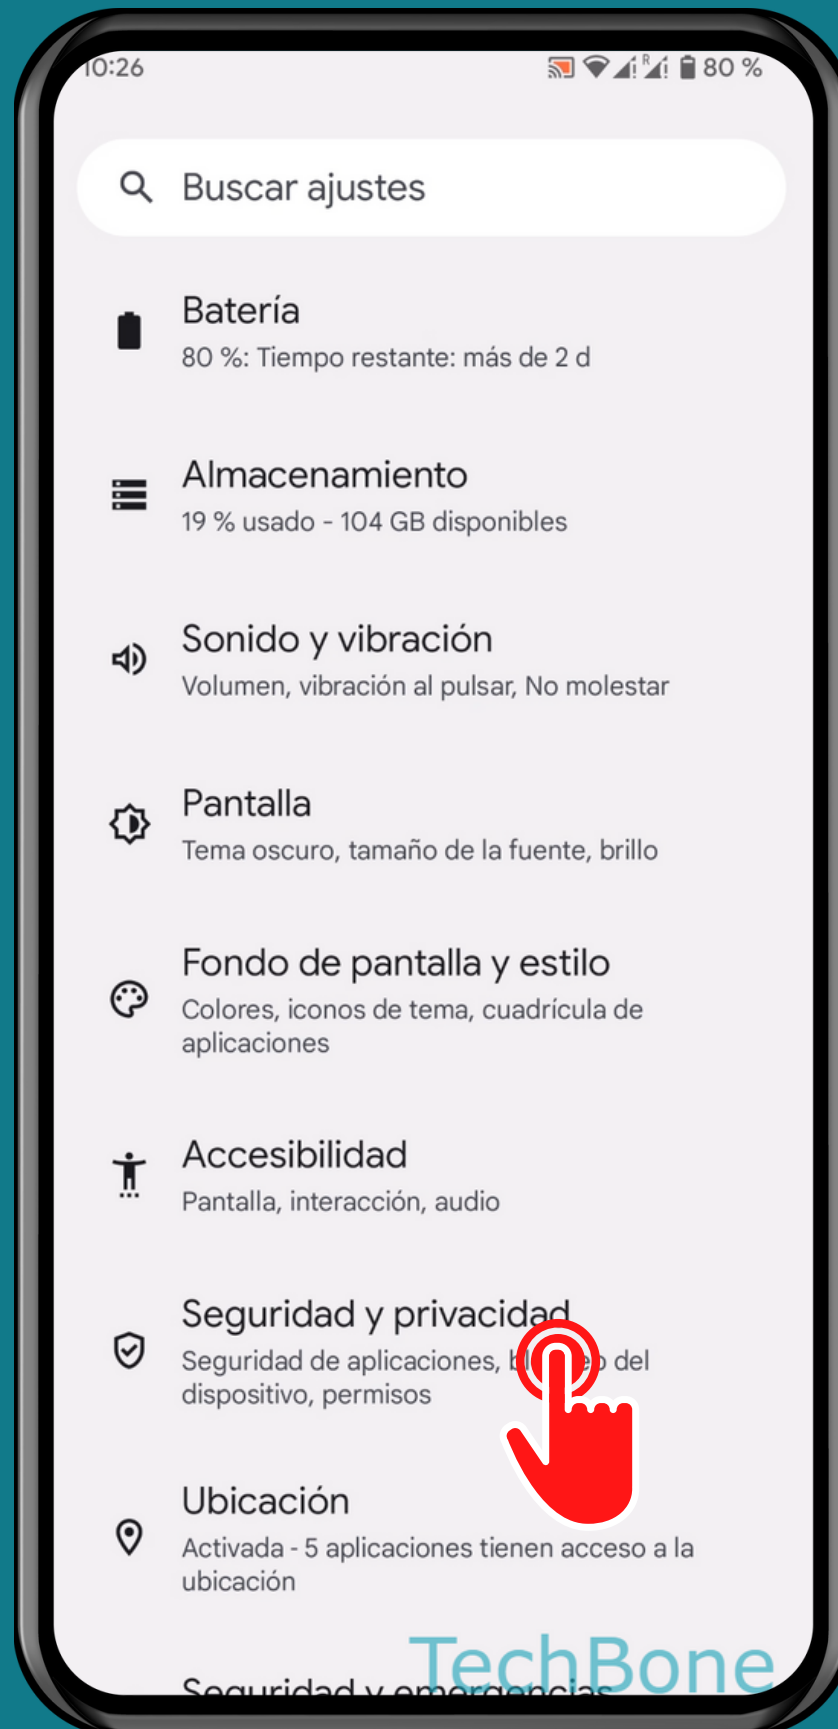

ANDROID 13

Tutorial Paso a Paso

AÑADIR OTRA HUELLA DIGITAL

Abre los Ajustes

Presiona Seguridad y privacidad

Presiona

Bloqueo del dispositivo

Presiona

Desbloqueo con huella digital

Presiona Añadir huella digital

Coloca el
Dedo en el sensor de
huellas y sigue las
instrucciones

¡Listo!