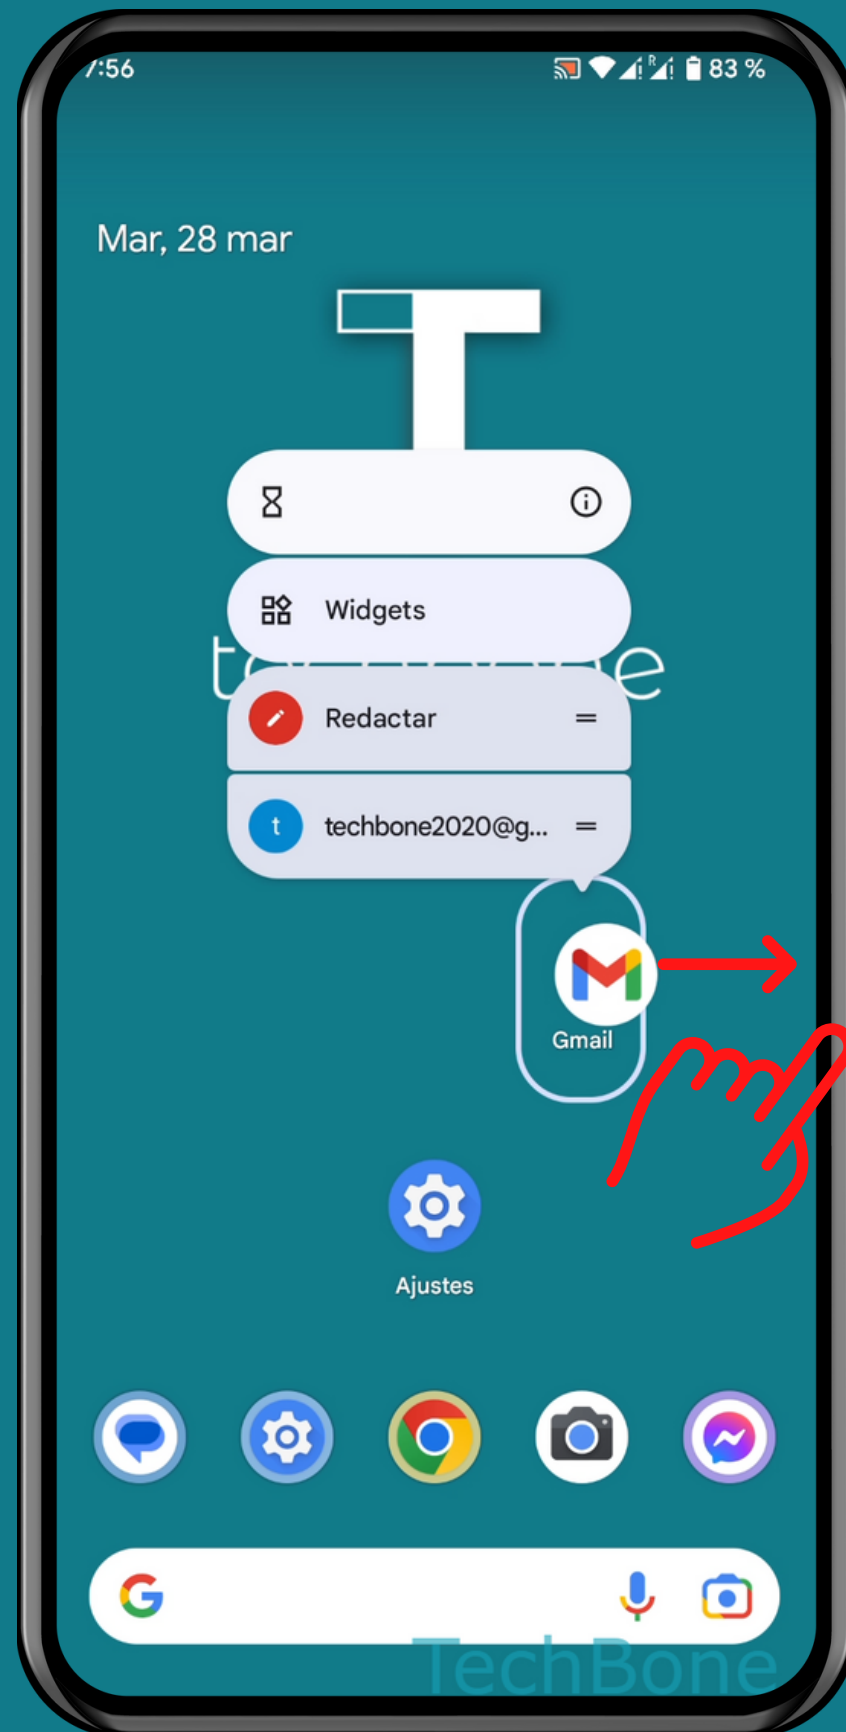

ANDROID 13

Tutorial Paso a Paso

AÑADIR NUEVA PANTALLA DE INICIO

Mantén una Aplicación

Arrastra la
Aplicación al borde
derecho

Suelta la
Aplicación para
colocarla en la nueva
pantalla de inicio

¡Listo!