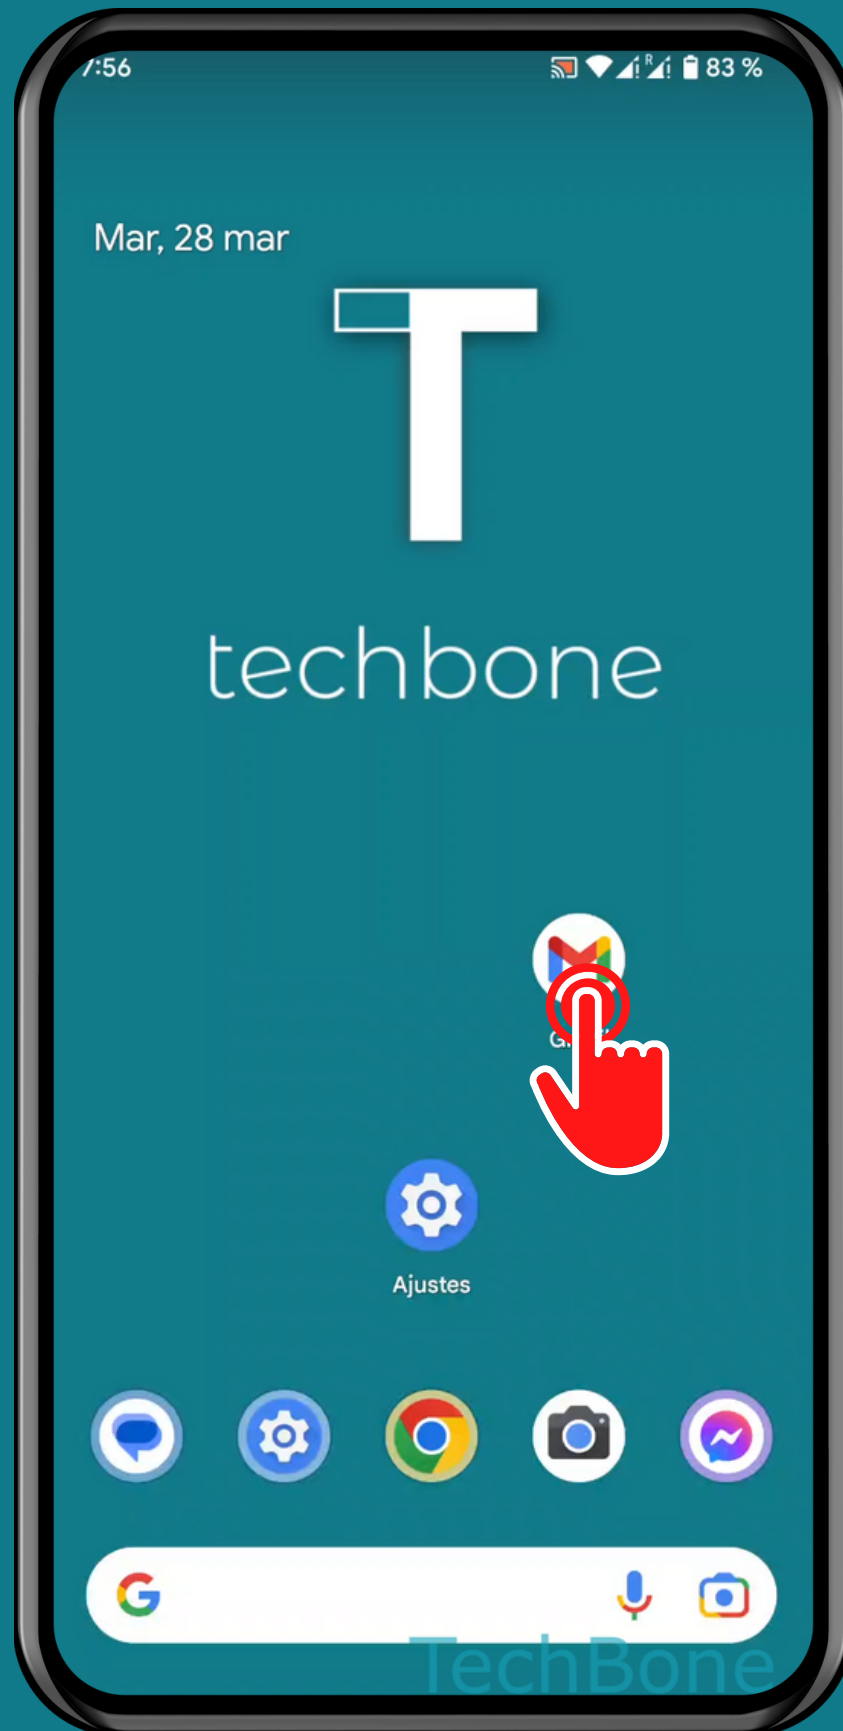

ANDROID 13

Tutorial Paso a Paso

AÑADIR NUEVA PANTALLA DE INICIO

Mantén una Aplicación

Arrastra la
Aplicación al borde
derecho

Suelta la
Aplicación para
colocarla en la nueva
pantalla de inicio

¡Listo!