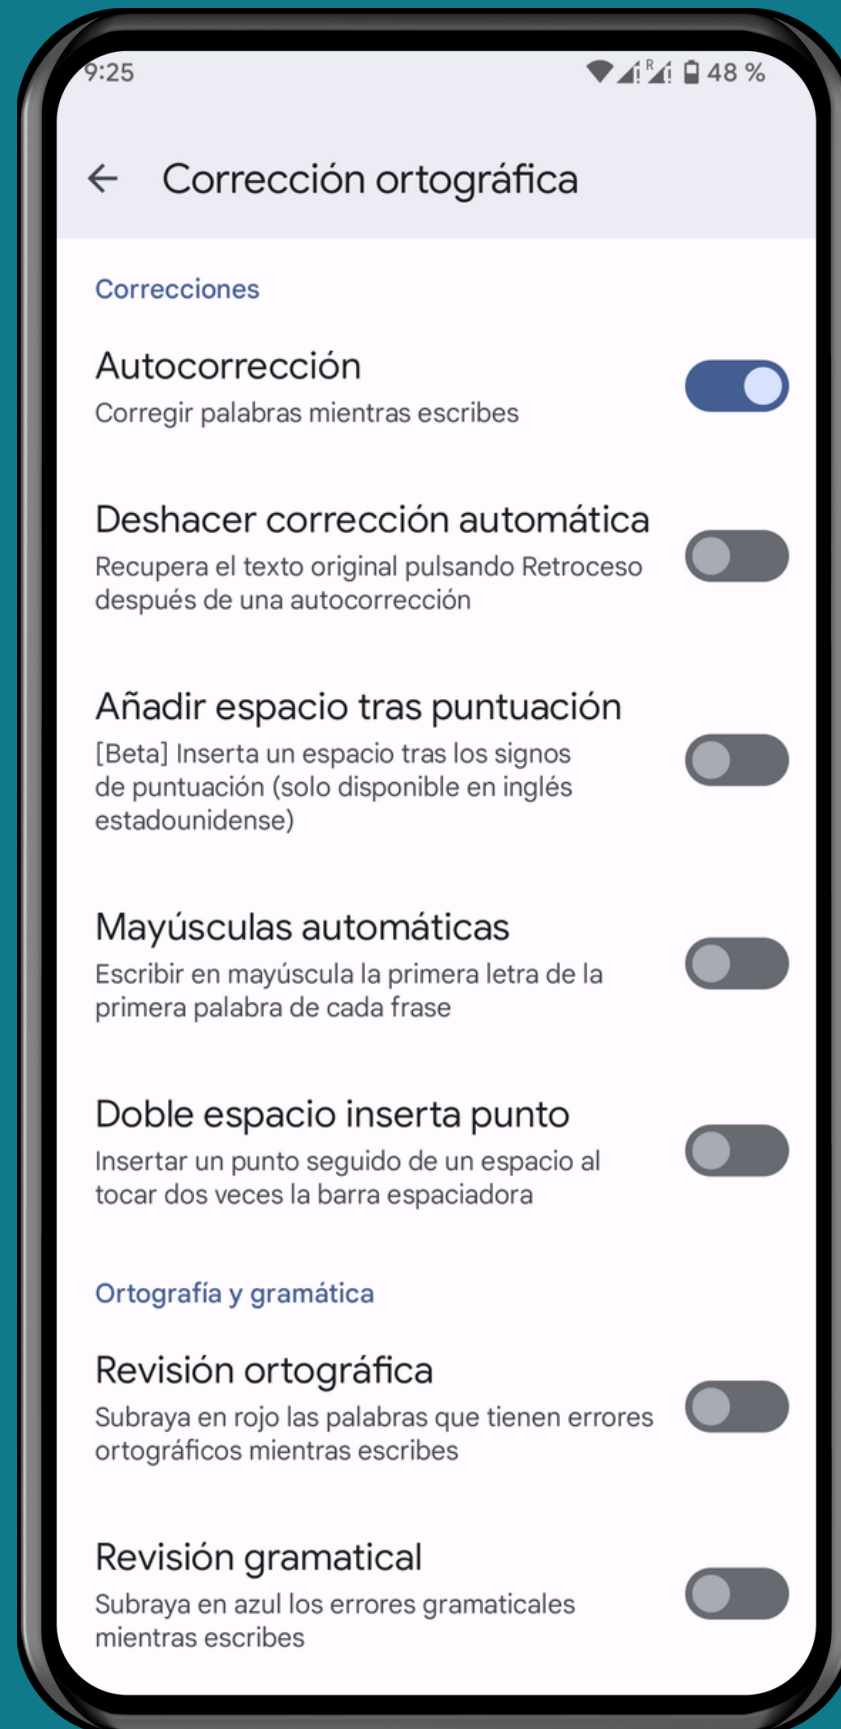

ANDROID 13

Tutorial Paso a Paso

ACTIVAR O DESACTIVAR AUTOCORRECTOR

Abre los Ajustes

Presiona Sistema

Presiona Idiomas e introducción de texto

Presiona Teclado en pantalla

Presiona
Gboard

Presiona Corrección ortográfica

Activa o desactiva Autocorrección

¡Listo!