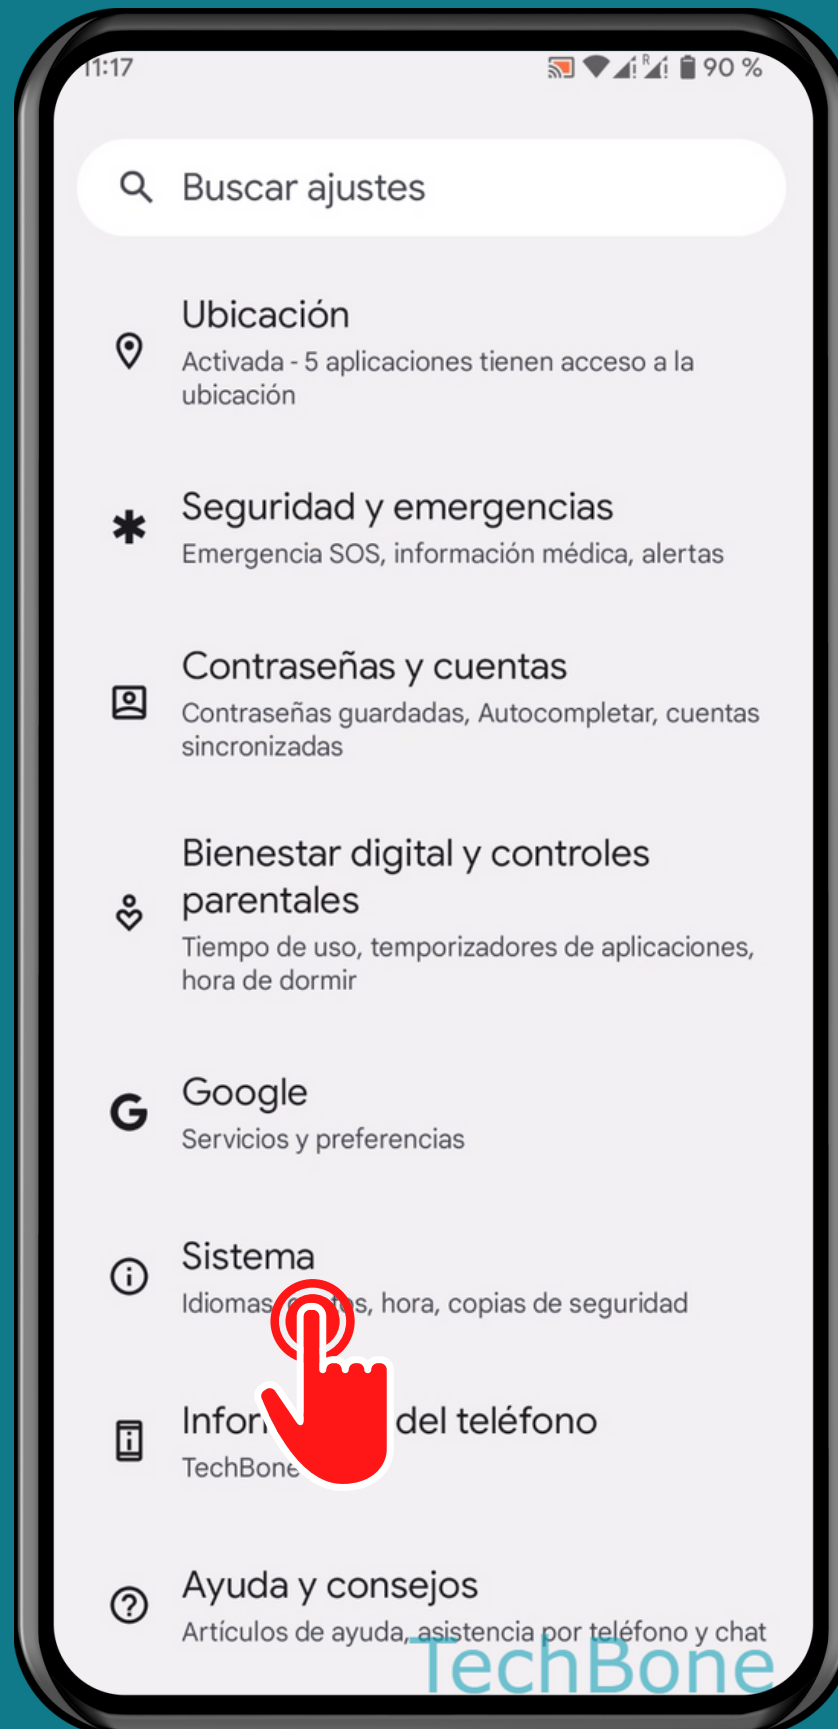

ANDROID 13

Tutorial Paso a Paso

ACTIVAR O DESACTIVAR AUTOCORRECTOR

Abre los Ajustes

Presiona Sistema

Presiona Idiomas e introducción de texto

Presiona Teclado en pantalla

Presiona
Gboard