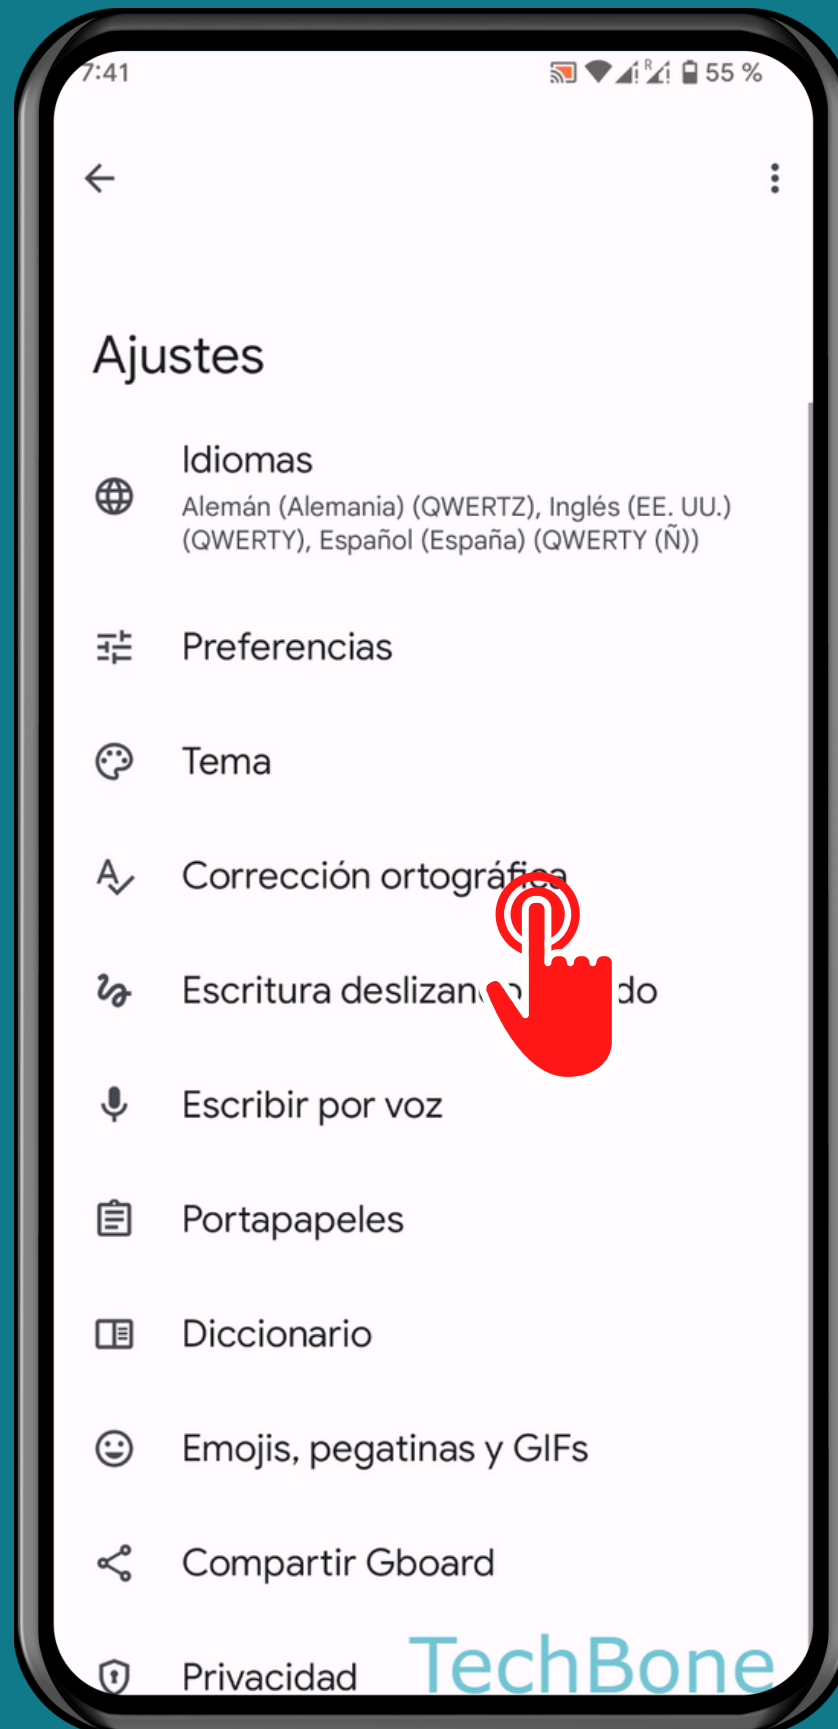

ANDROID 13

Tutorial Paso a Paso

ACTIVAR O DESACTIVAR AUTOCORRECTOR

Abre los Ajustes

Presiona Sistema

Presiona Idiomas e introducción de texto

Presiona Teclado en pantalla

Presiona
Gboard