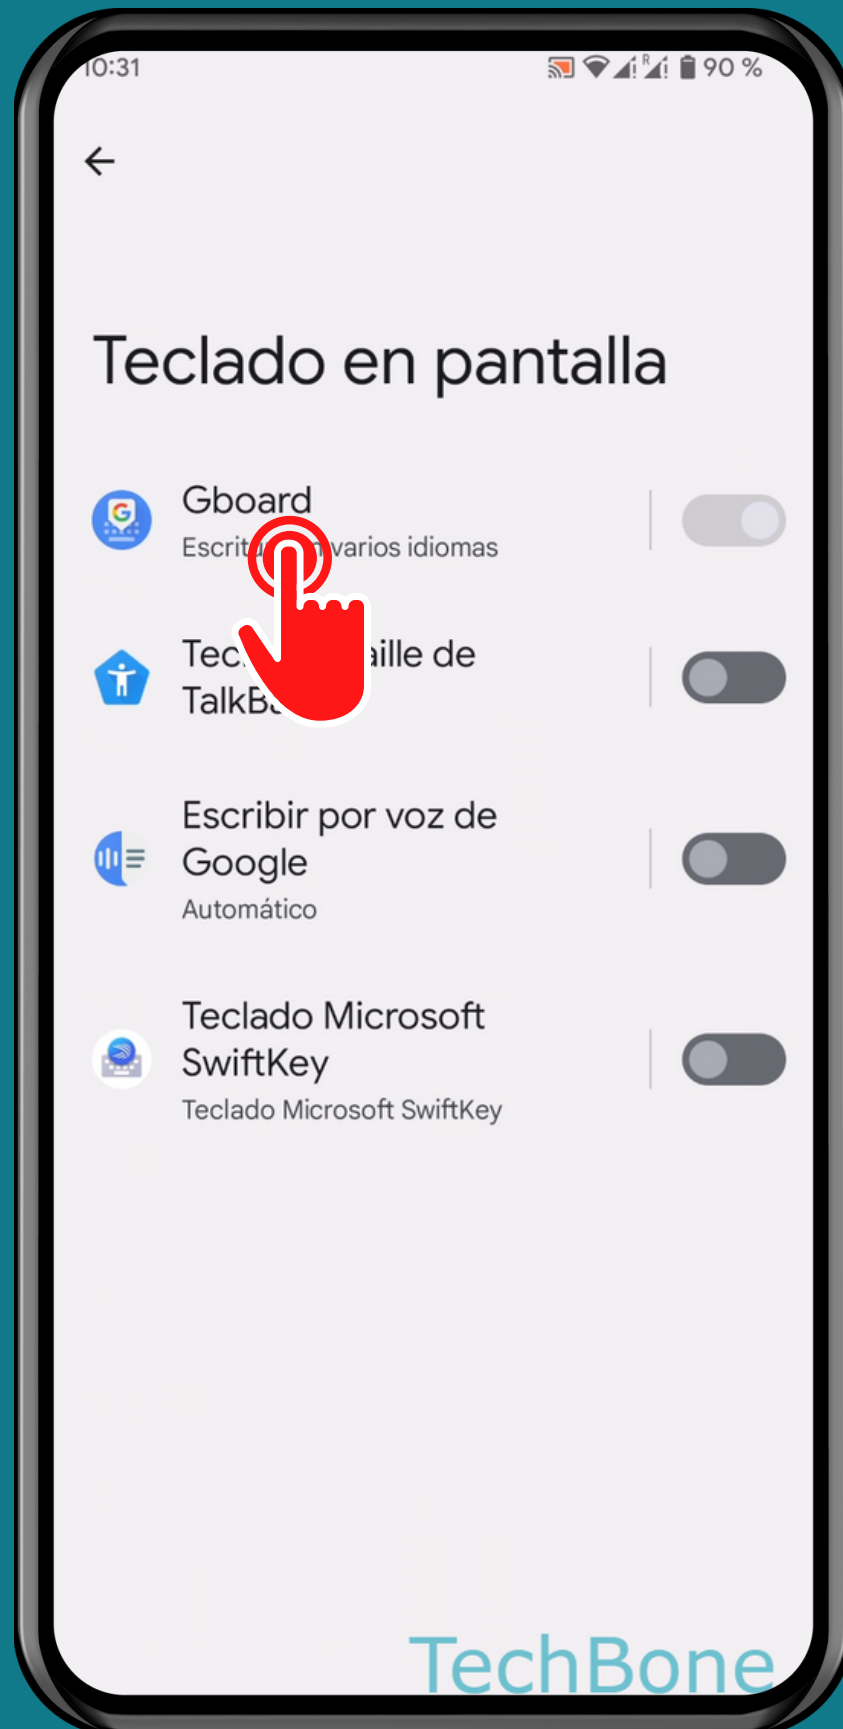

ANDROID 13

Tutorial Paso a Paso

ACTIVAR O DESACTIVAR AUTOCORRECTOR

Abre los Ajustes

Presiona Sistema

Presiona Idiomas e introducción de texto

Presiona Teclado en pantalla

Presiona
Gboard