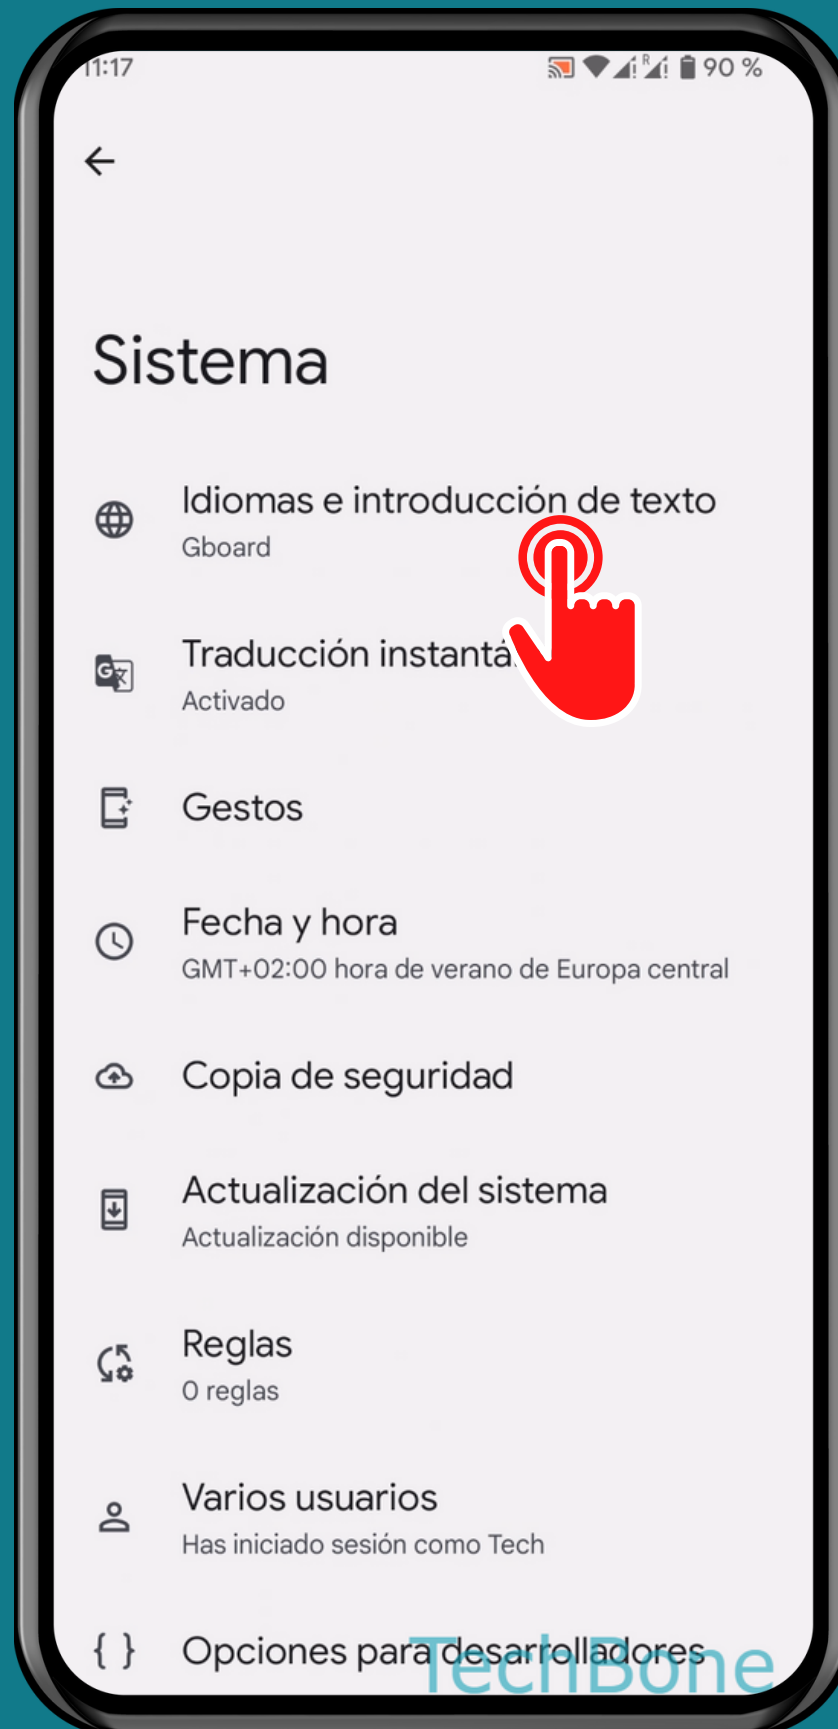

ANDROID 13

Tutorial Paso a Paso

ACTIVAR O DESACTIVAR AUTOCORRECTOR

Abre los Ajustes

Presiona Sistema

Presiona Idiomas e introducción de texto

Presiona Teclado en pantalla

Presiona
Gboard