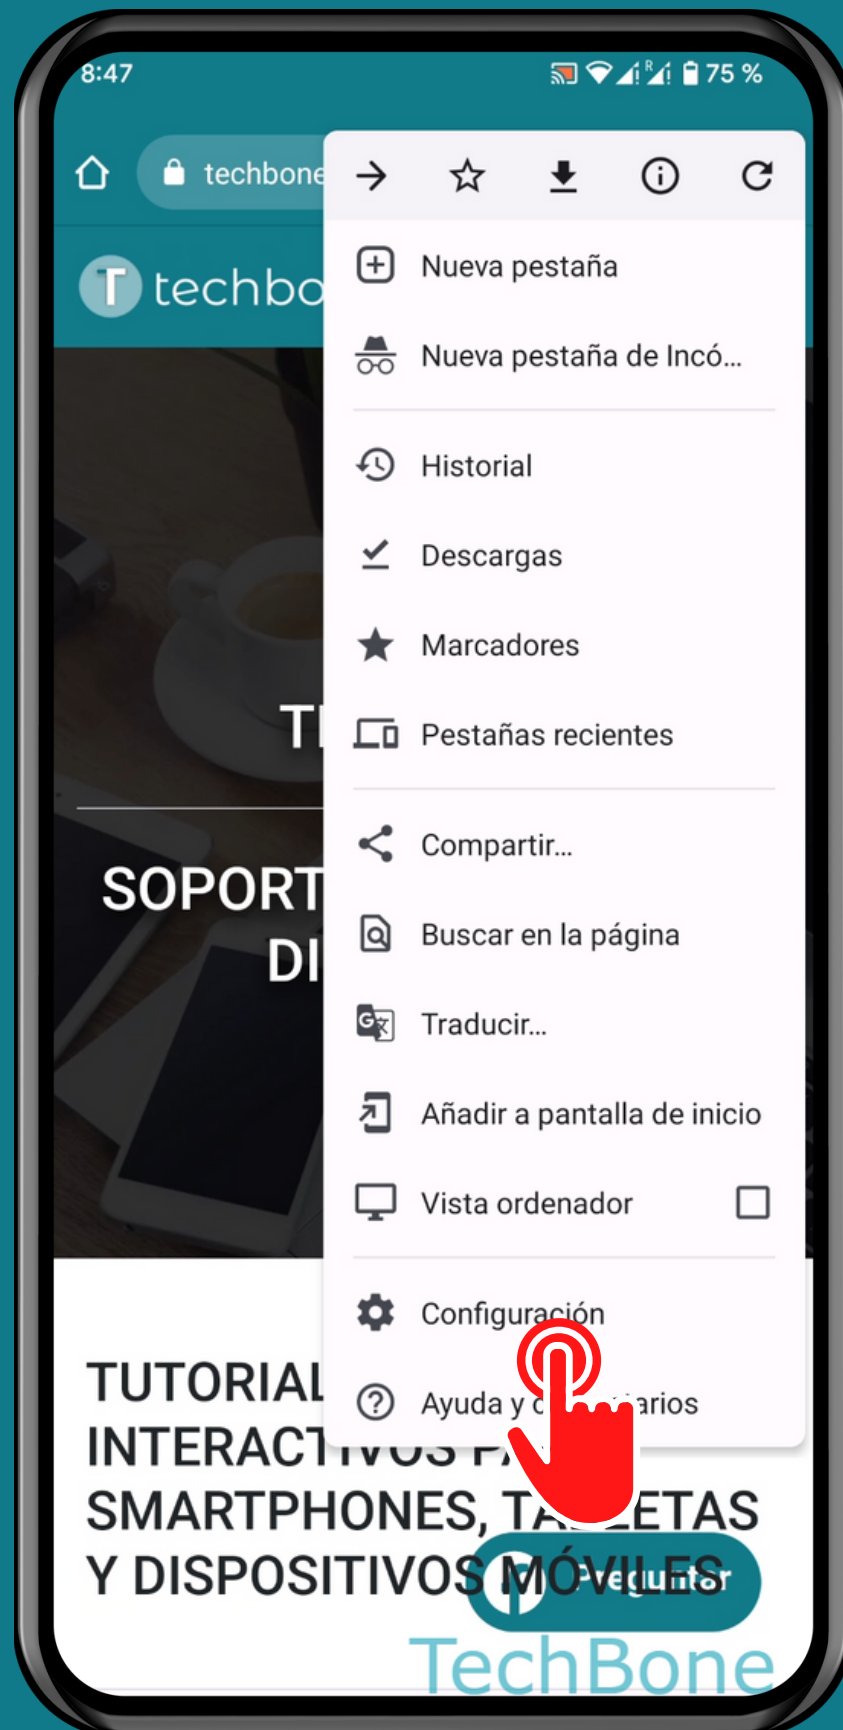

ANDROID 13

Tutorial Paso a Paso

BLOQUEAR LAS VENTANAS EMERGENTES Y REDIRECCIONES (NAVEGADOR CHROME)

Abre Chrome

Abre el Menú

Presiona Configuración

Presiona Configuración de sitios

Presiona

Ventanas emergentes y redirecciones

Activa o desactiva Ventanas emergentes y redirecciones

¡Listo!