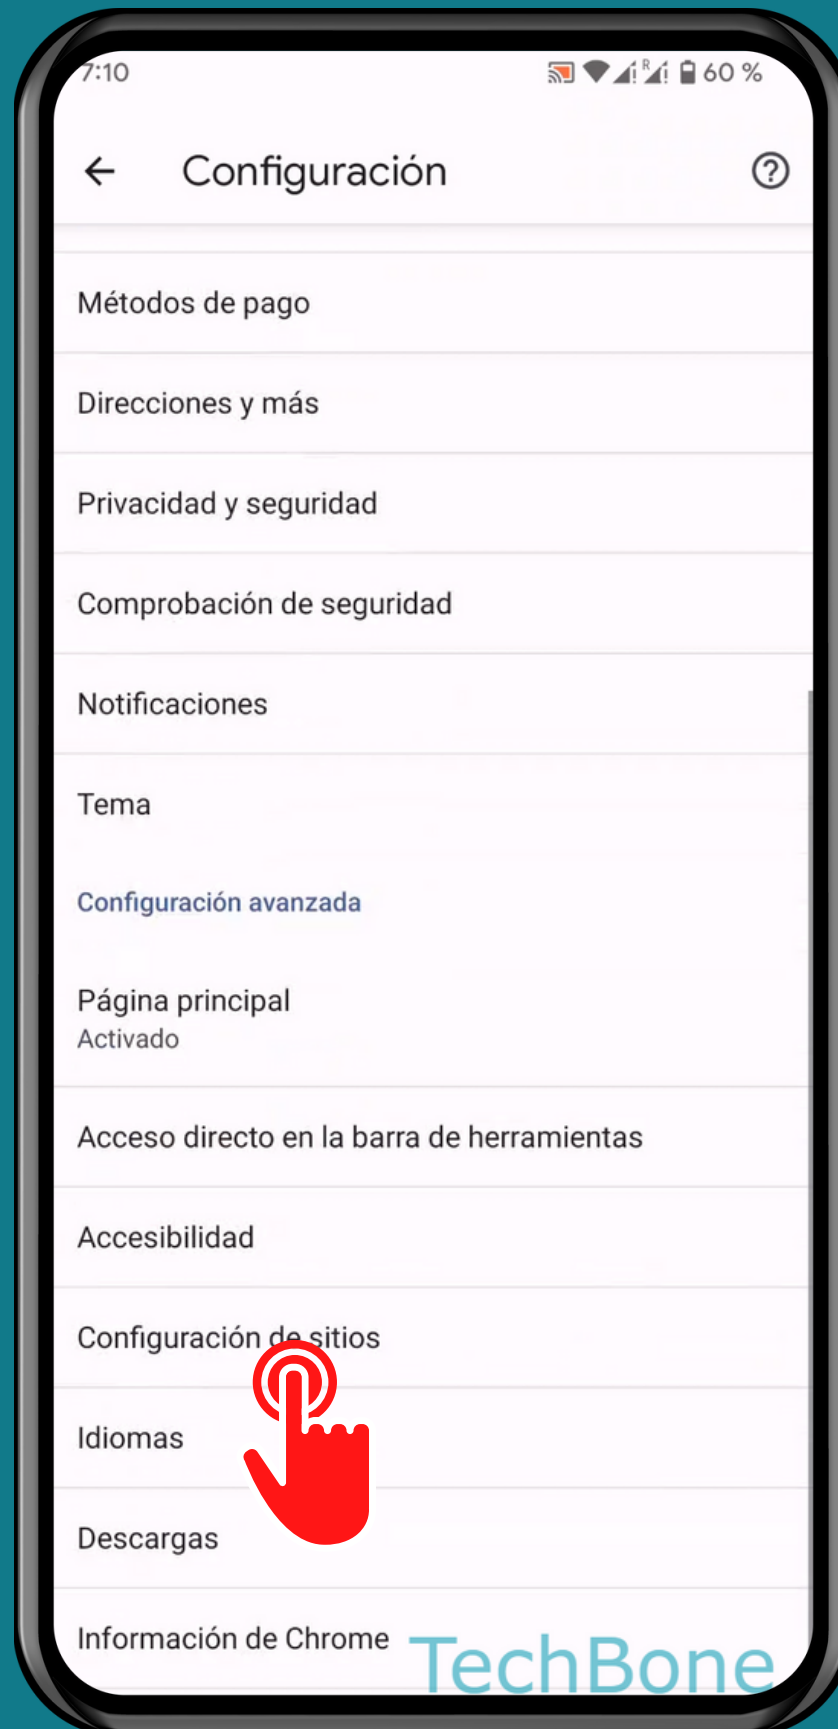

ANDROID 13

Tutorial Paso a Paso

BLOQUEAR LAS VENTANAS EMERGENTES Y REDIRECCIONES (NAVEGADOR CHROME)

Abre Chrome

Abre el Menú

Presiona Configuración

Presiona Configuración de sitios

Presiona

Ventanas emergentes y redirecciones

Activa o desactiva Ventanas emergentes y redirecciones

¡Listo!