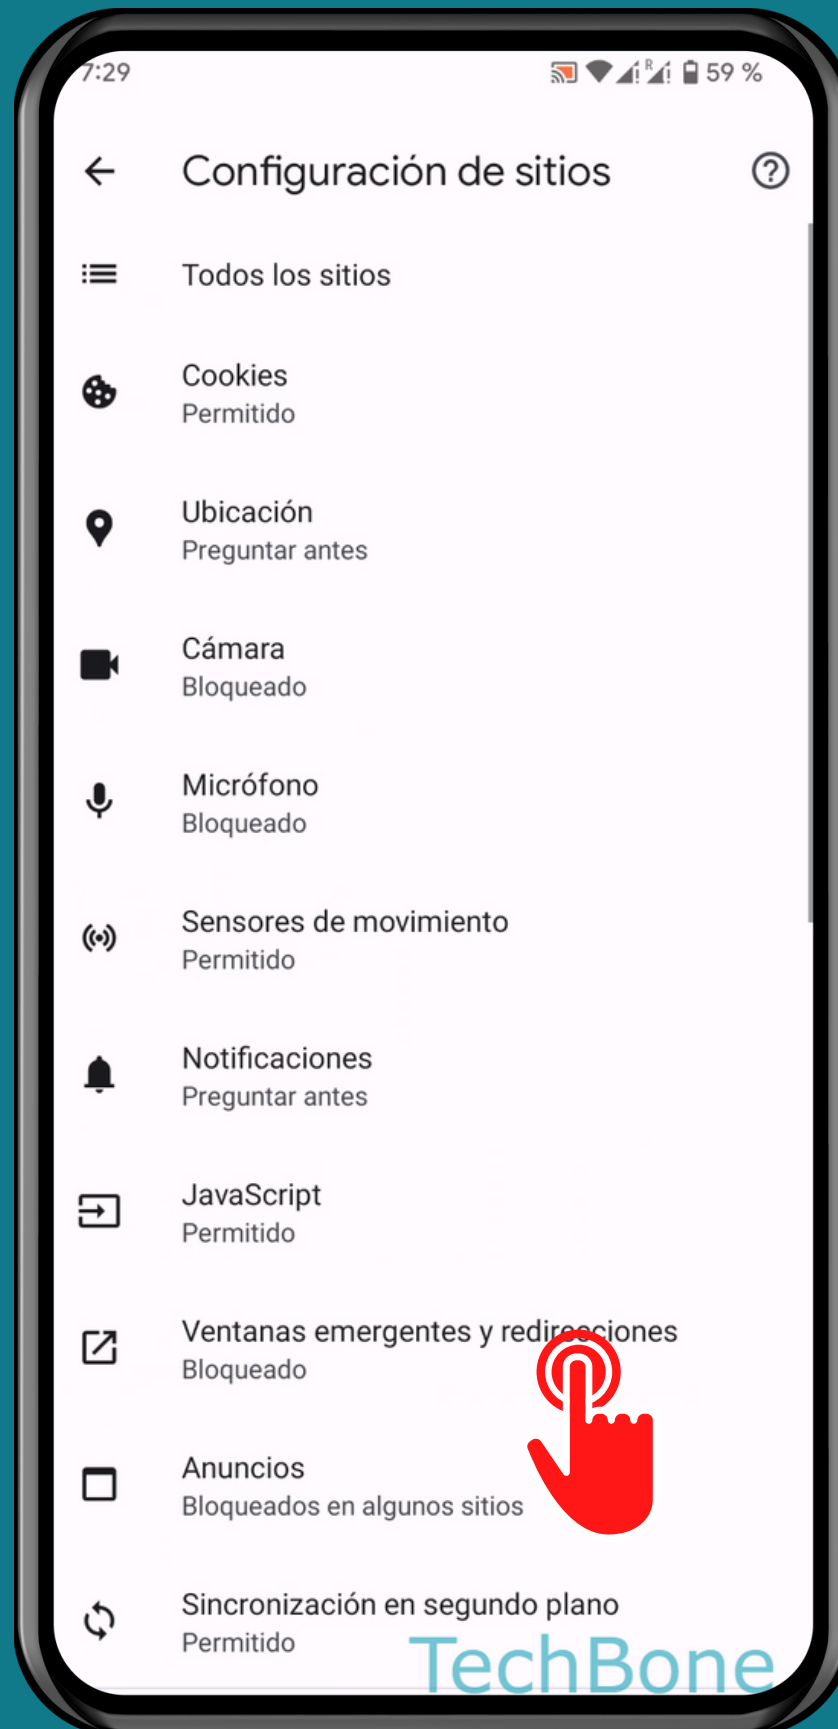

ANDROID 13

Tutorial Paso a Paso

BLOQUEAR LAS VENTANAS EMERGENTES Y REDIRECCIONES (NAVEGADOR CHROME)

Abre Chrome

Abre el Menú

Presiona Configuración

Presiona Configuración de sitios

Presiona

Ventanas emergentes y redirecciones

Activa o desactiva Ventanas emergentes y redirecciones

¡Listo!