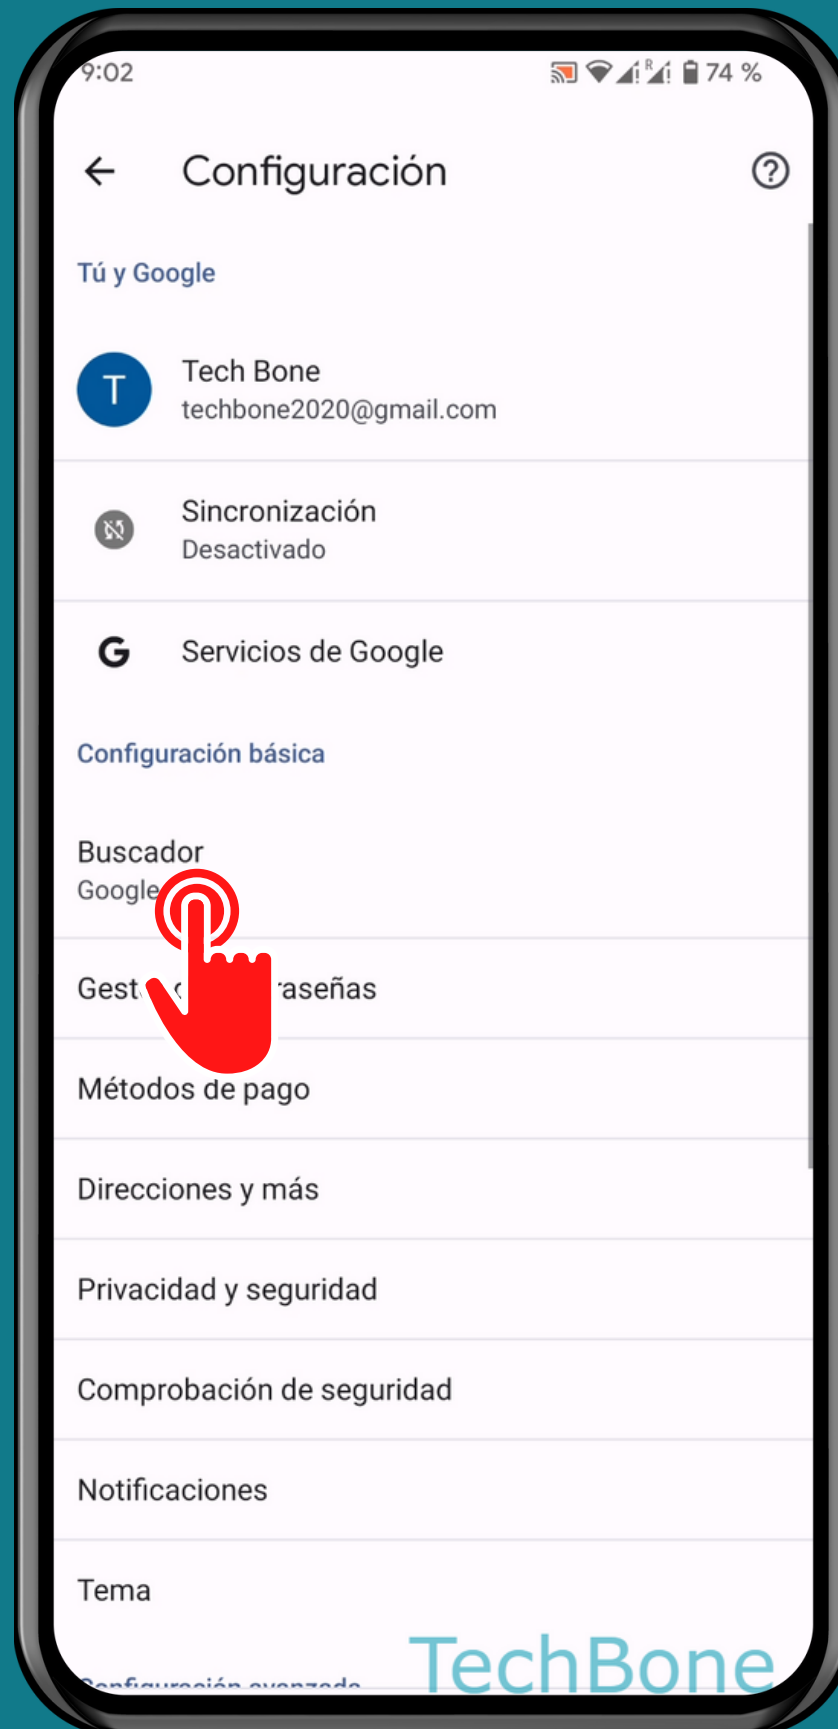

ANDROID 13

Tutorial Paso a Paso

CAMBIAR EL MOTOR DE BÚSQUEDA PREDETERMINADO (NAVEGADOR CHROME)

Abre Chrome

Abre el Menú

Presiona Configuración

Presiona Buscador

Establece el Buscador predeterminado