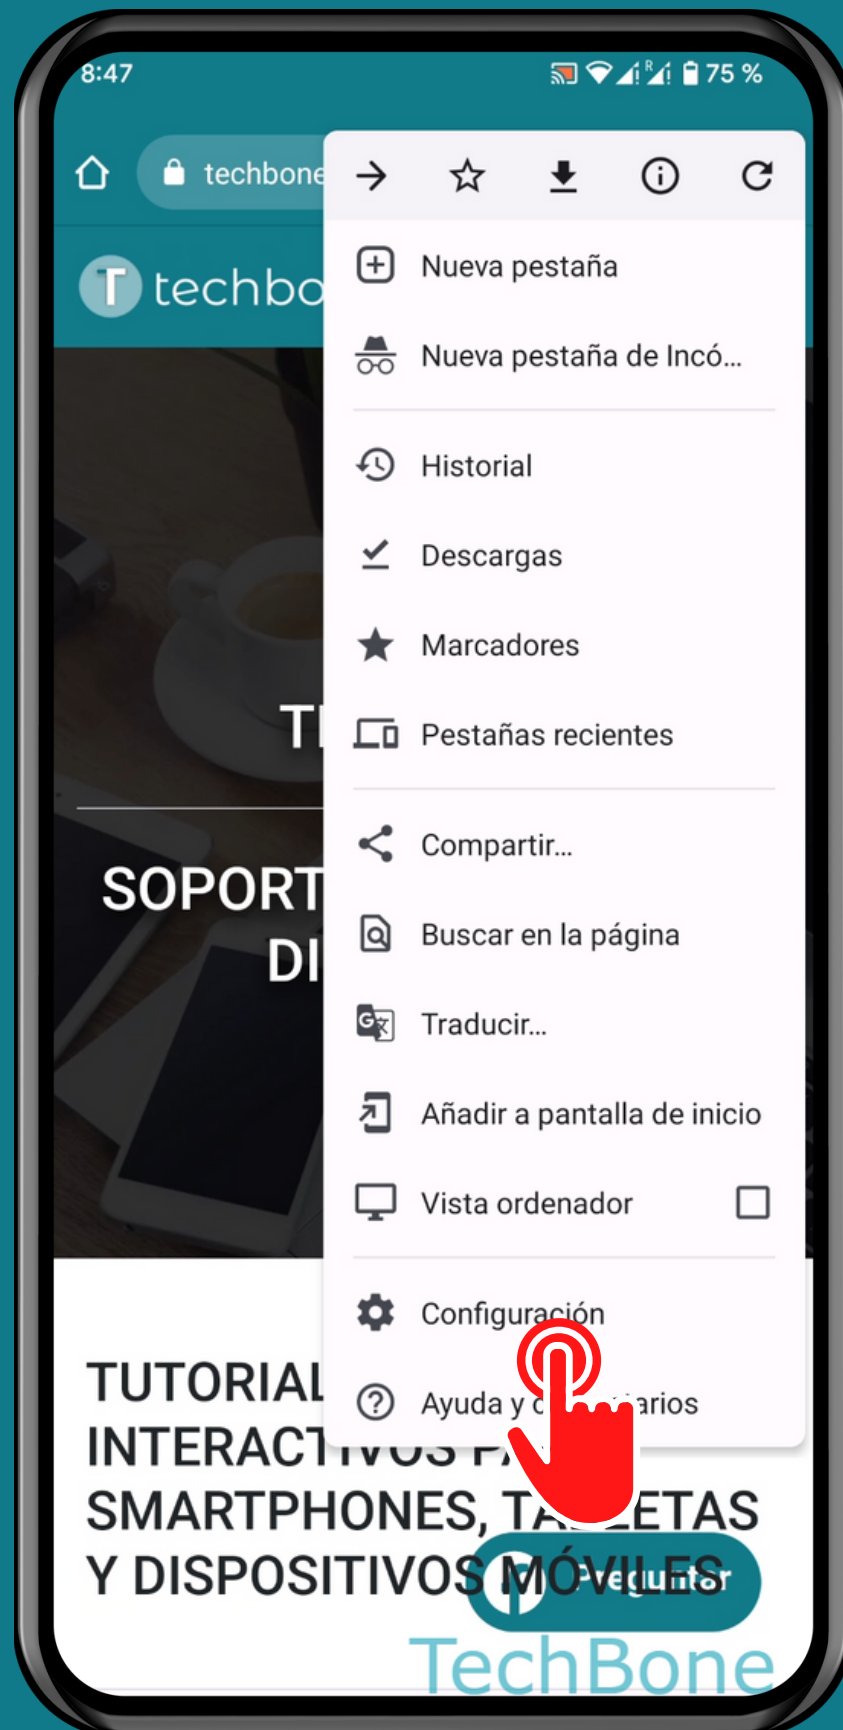

ANDROID 13

Tutorial Paso a Paso

CAMBIAR EL MOTOR DE BÚSQUEDA PREDETERMINADO (NAVEGADOR CHROME)

Abre Chrome

Abre el Menú

Presiona Configuración

Presiona Buscador

Establece el Buscador predeterminado