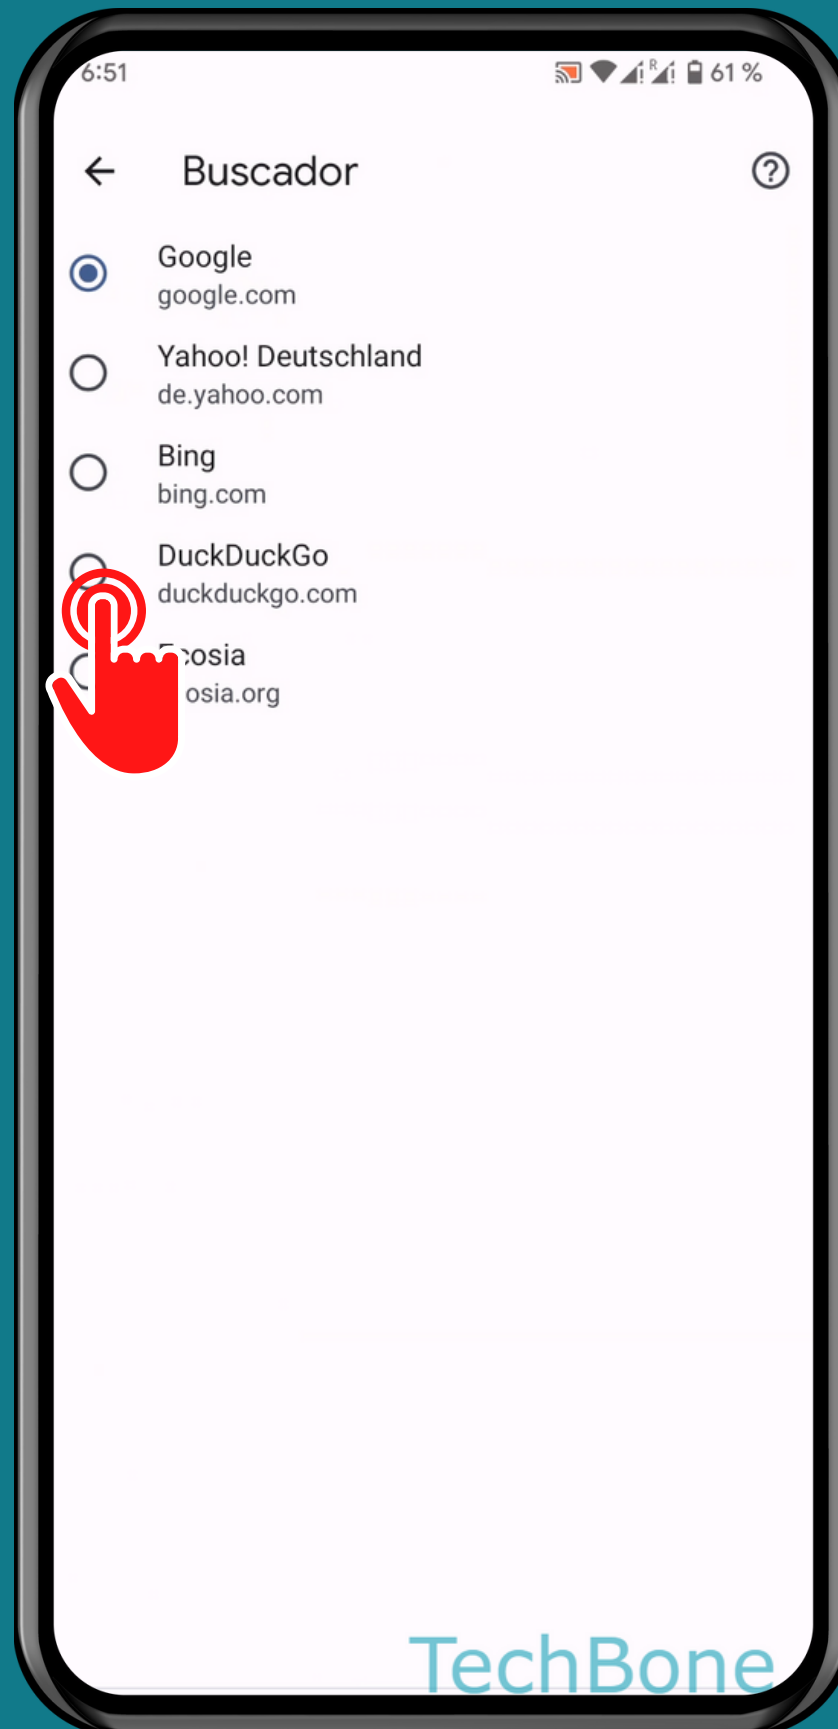

ANDROID 13

Tutorial Paso a Paso

CAMBIAR EL MOTOR DE BÚSQUEDA PREDETERMINADO (NAVEGADOR CHROME)

Abre Chrome

Abre el Menú

Presiona Configuración

Presiona Buscador

Establece el Buscador predeterminado