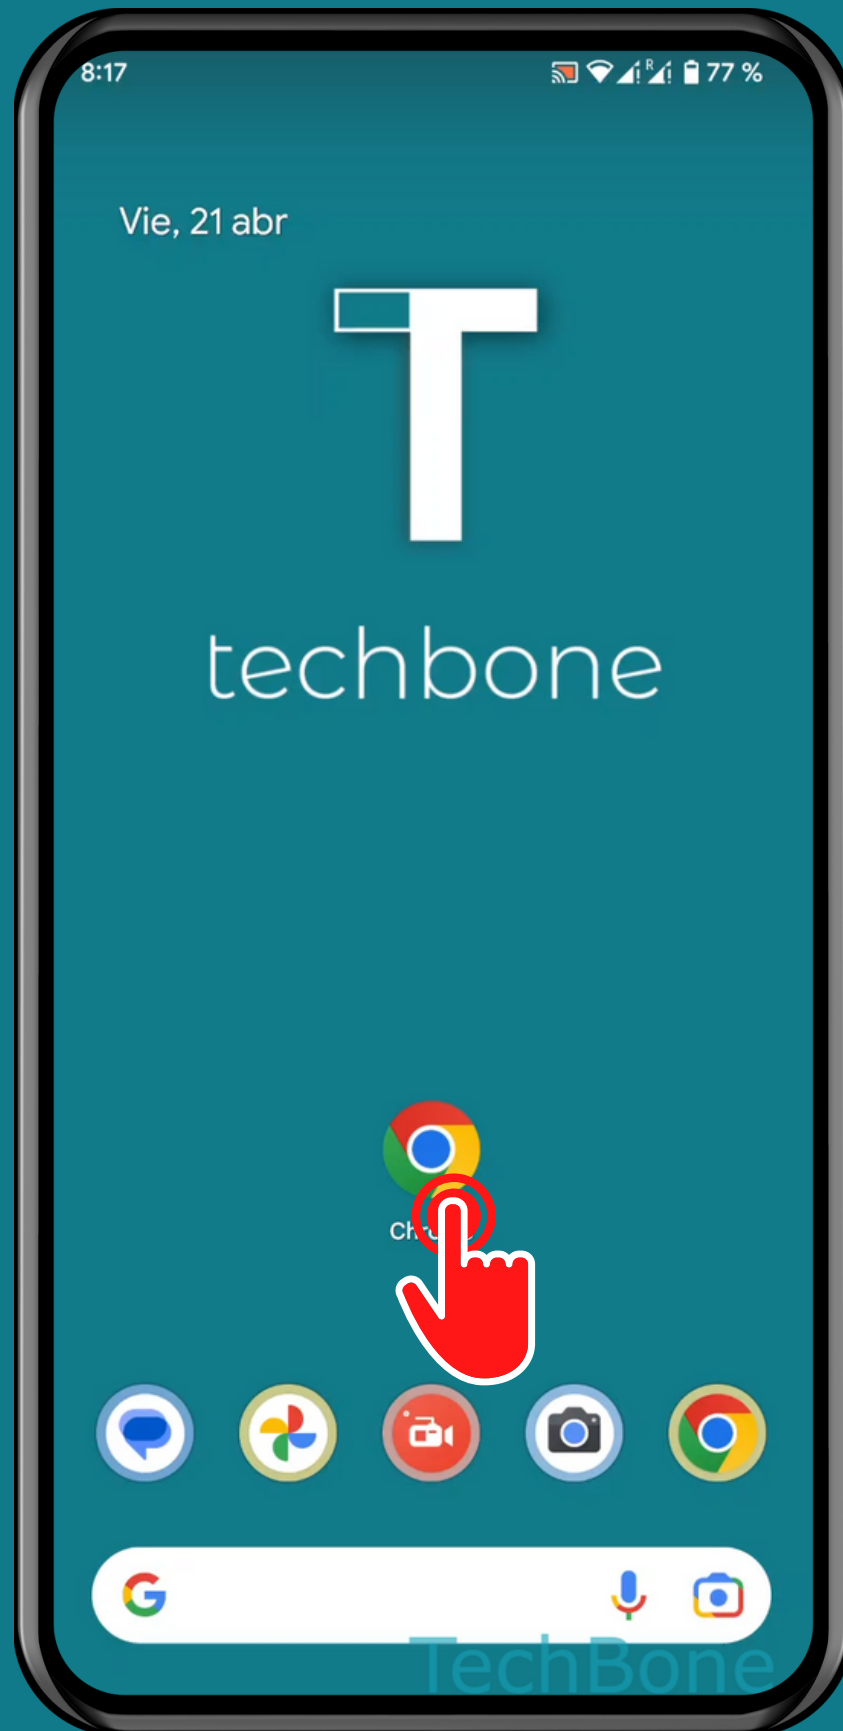

ANDROID 13

Tutorial Paso a Paso

CAMBIAR EL MOTOR DE BÚSQUEDA PREDETERMINADO (NAVEGADOR CHROME)

Abre Chrome

Abre el Menú

Presiona Configuración

Presiona Buscador

Establece el Buscador predeterminado