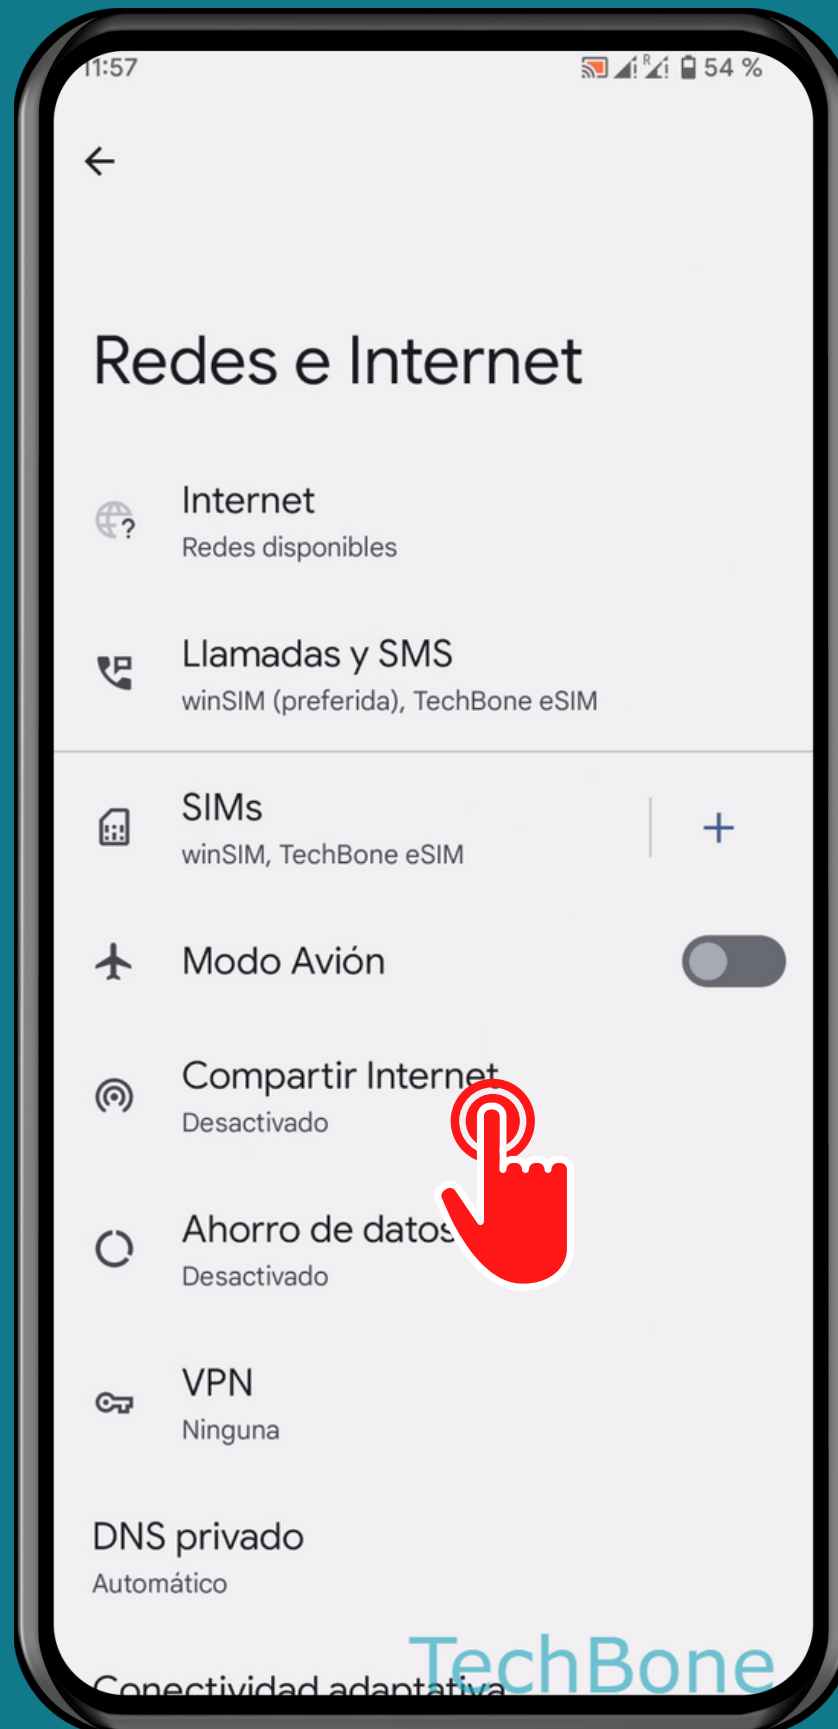

ANDROID 13

Tutorial Paso a Paso

COMPARTIR EL PUNTO DE ACCESO WI-FI POR CÓDIGO QR

Abre los Ajustes

Presiona

Redes e Internet

Presiona Compartir Internet

Presiona

Compartir Internet

Presiona Código QR

Escanea el
Código QR con otro
dispositivo o compártelo

¡Listo!