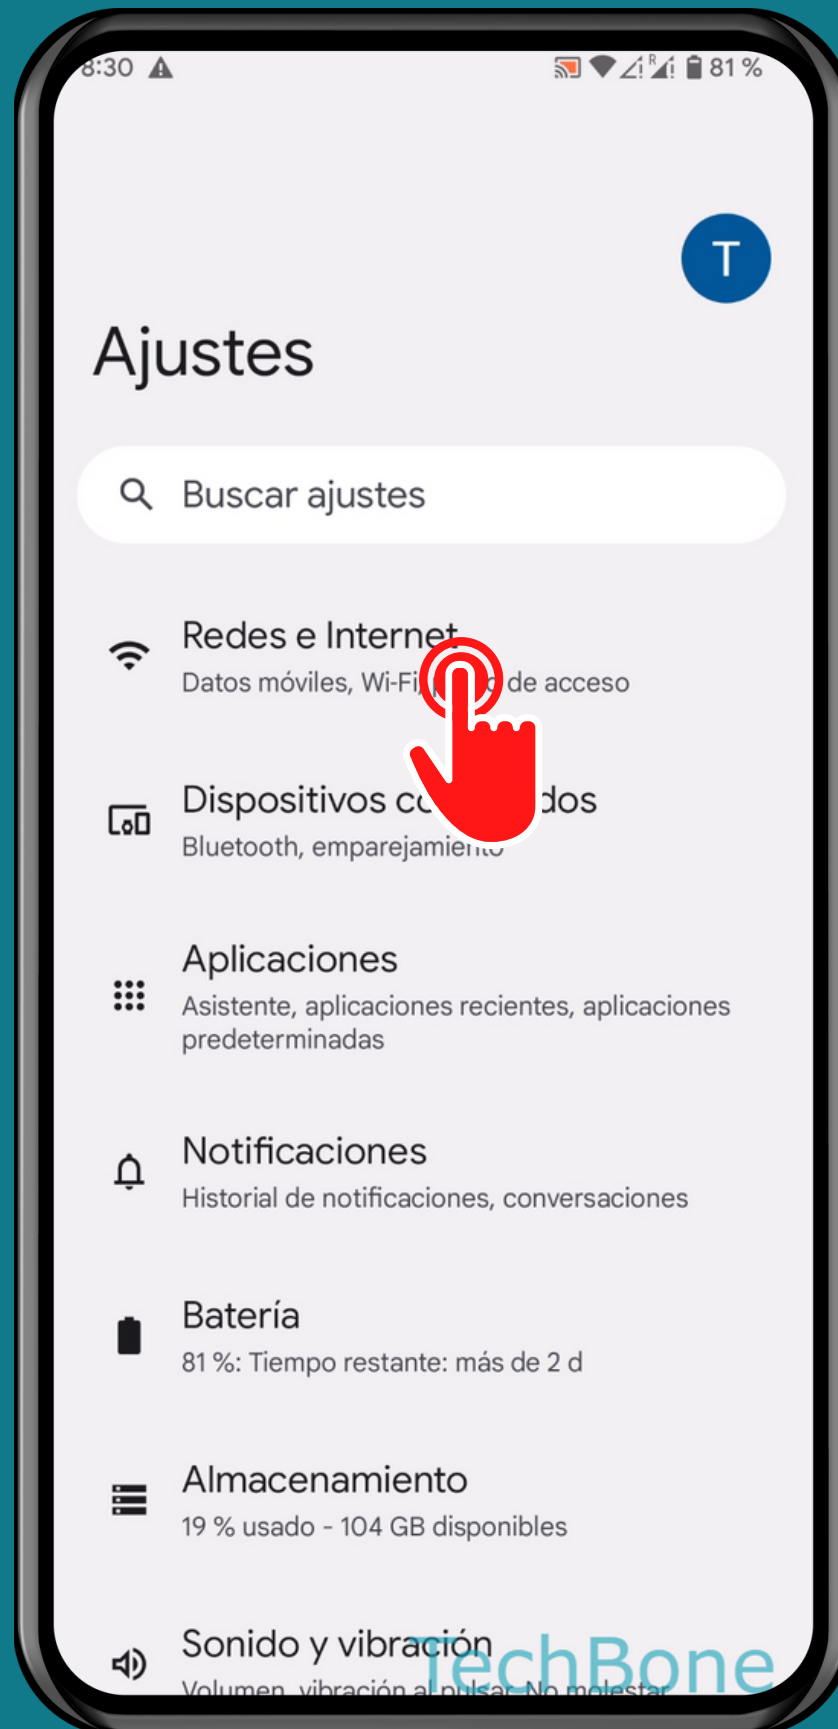

ANDROID 13

Tutorial Paso a Paso

COMPARTIR EL PUNTO DE ACCESO WI-FI POR CÓDIGO QR

Abre los Ajustes

Presiona

Redes e Internet

Presiona Compartir Internet

Presiona

Compartir Internet

Presiona Código QR

Escanea el
Código QR con otro
dispositivo o compártelo

¡Listo!