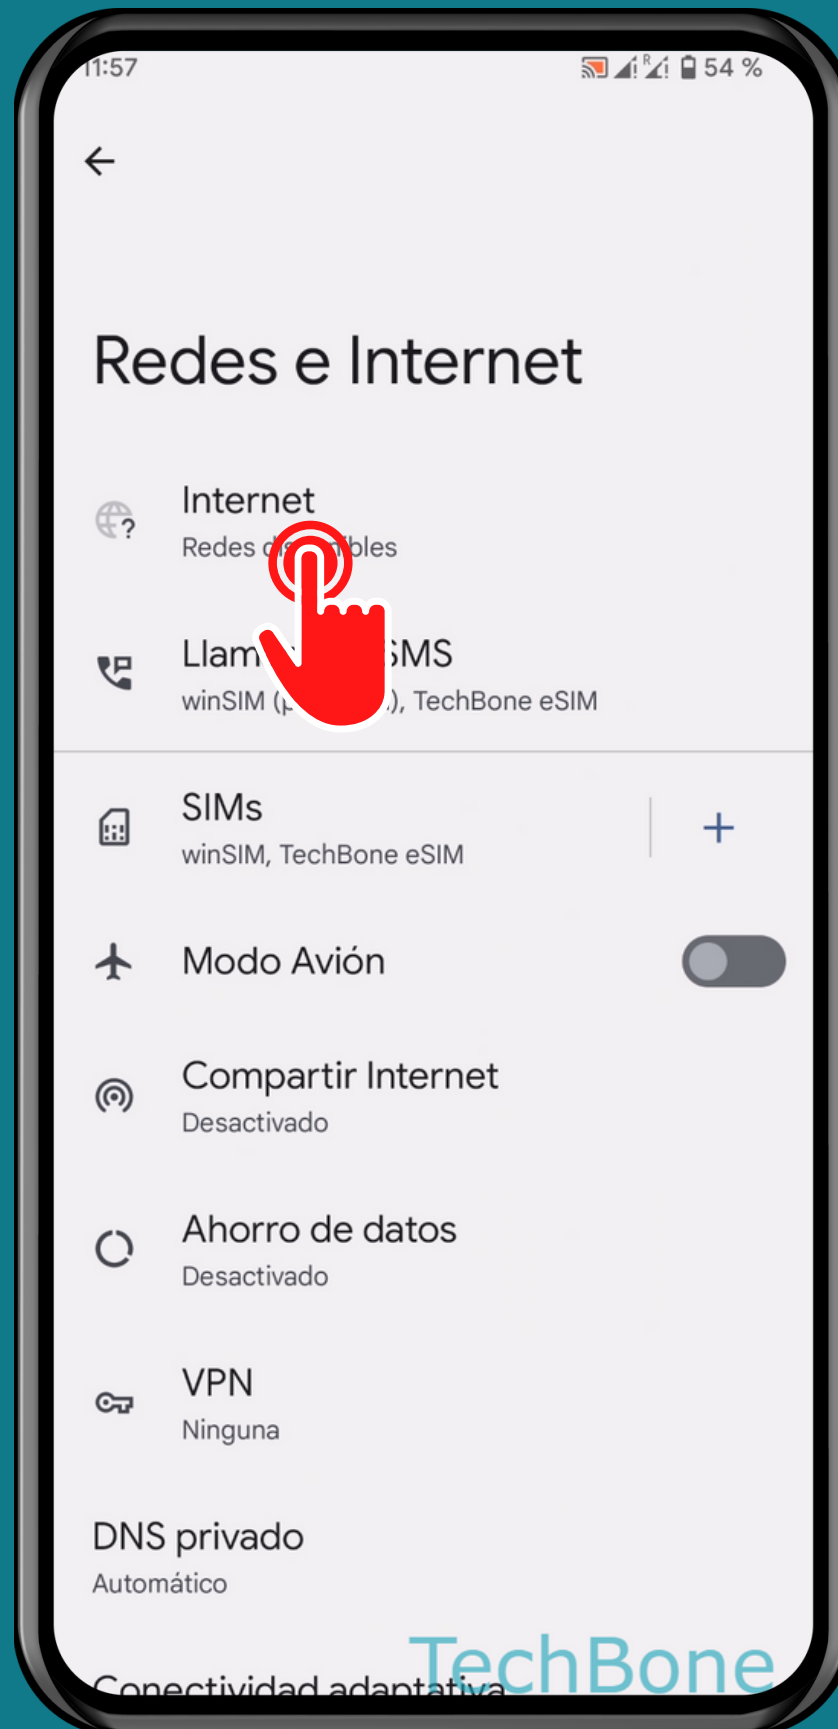

ANDROID 13

Tutorial Paso a Paso

CONECTAR CON UNA IMPRESORA POR WI-FI DIRECT

Abre los Ajustes

Presiona

Redes e Internet

Presiona
Internet

Presiona Preferencias de red

Presiona Wi-Fi Direct

Selecciona una Impresora

¡Listo!