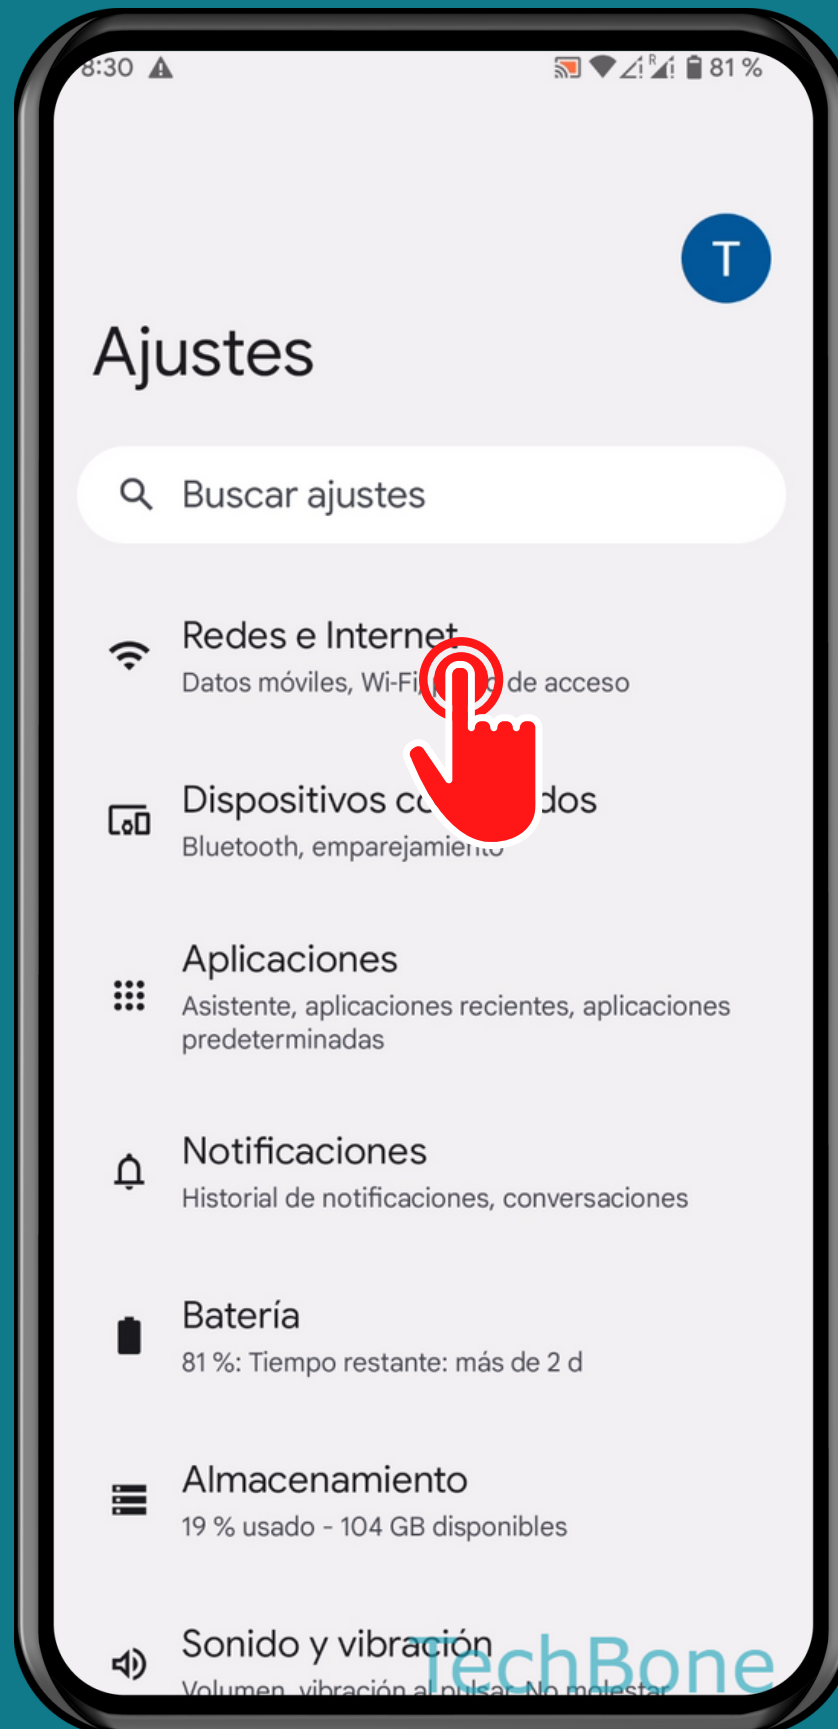

ANDROID 13

Tutorial Paso a Paso

CONECTAR CON UNA IMPRESORA POR WI-FI DIRECT

Abre los Ajustes

Presiona

Redes e Internet

Presiona
Internet

Presiona Preferencias de red

Presiona Wi-Fi Direct

Selecciona una Impresora

¡Listo!