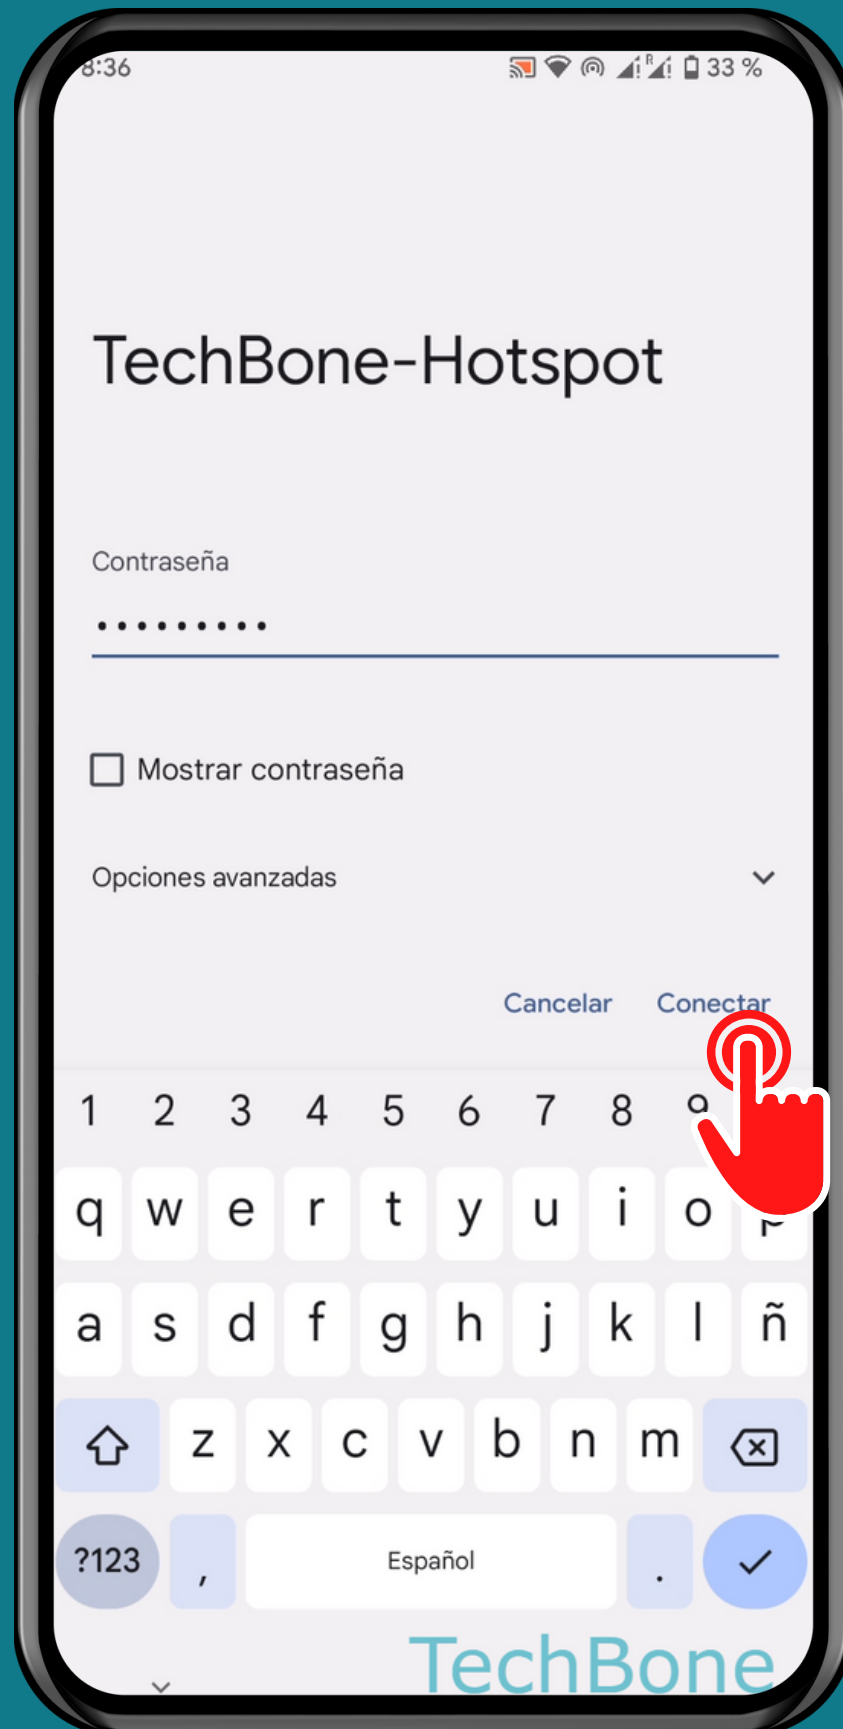

ANDROID 13

Tutorial Paso a Paso

CONECTAR A UN PUNTO DE ACCESO WI-FI

Abre los Ajustes

Presiona

Redes e Internet

Presiona
Internet

Selecciona el Punto de acceso

Introduce la
Contraseña y
presiona **Conectar**

¡Listo!