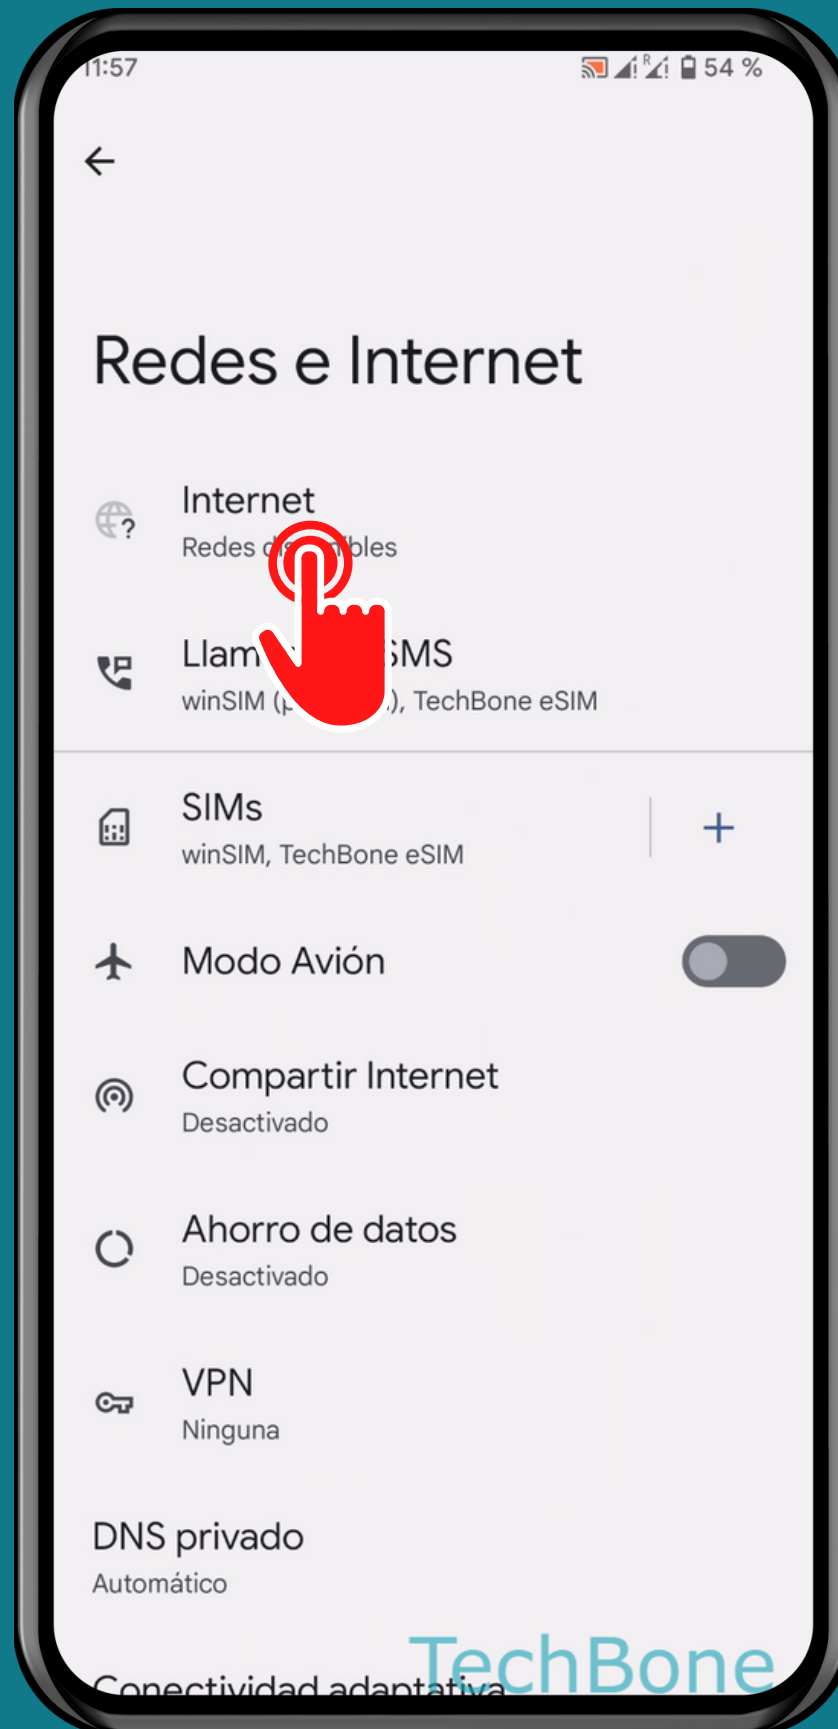

ANDROID 13

Tutorial Paso a Paso

CONECTAR A UN PUNTO DE ACCESO WI-FI

Abre los Ajustes

Presiona

Redes e Internet

Presiona
Internet

Selecciona el Punto de acceso

Introduce la
Contraseña y
presiona **Conectar**

¡Listo!