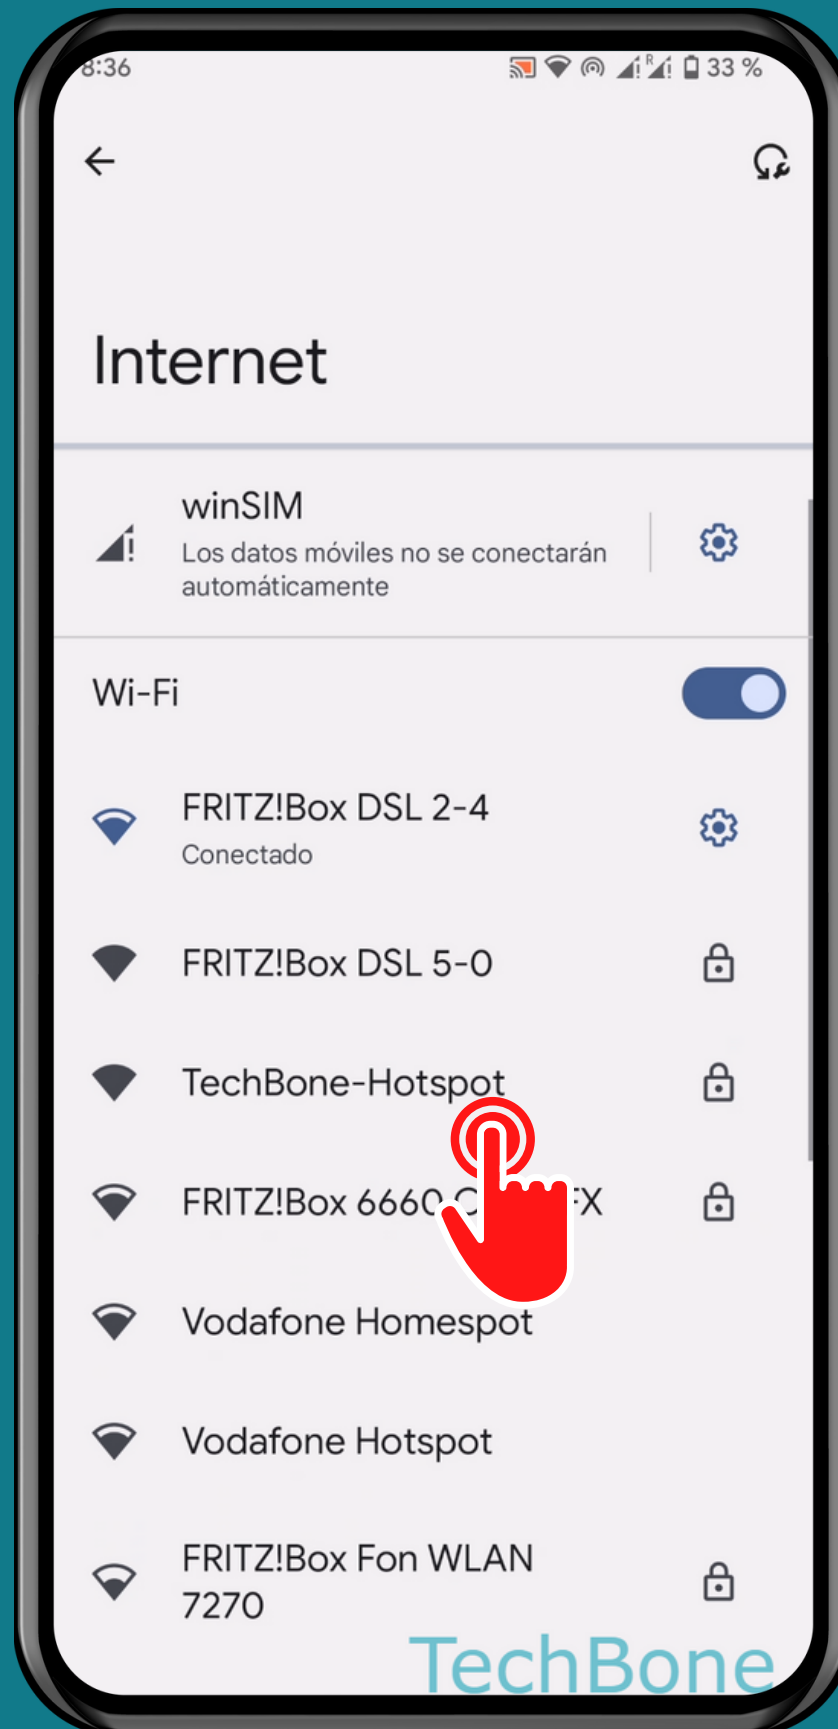

ANDROID 13

Tutorial Paso a Paso

CONECTAR A UN PUNTO DE ACCESO WI-FI

Abre los Ajustes

Presiona

Redes e Internet

Presiona
Internet

Selecciona el Punto de acceso

Introduce la
Contraseña y
presiona **Conectar**

¡Listo!