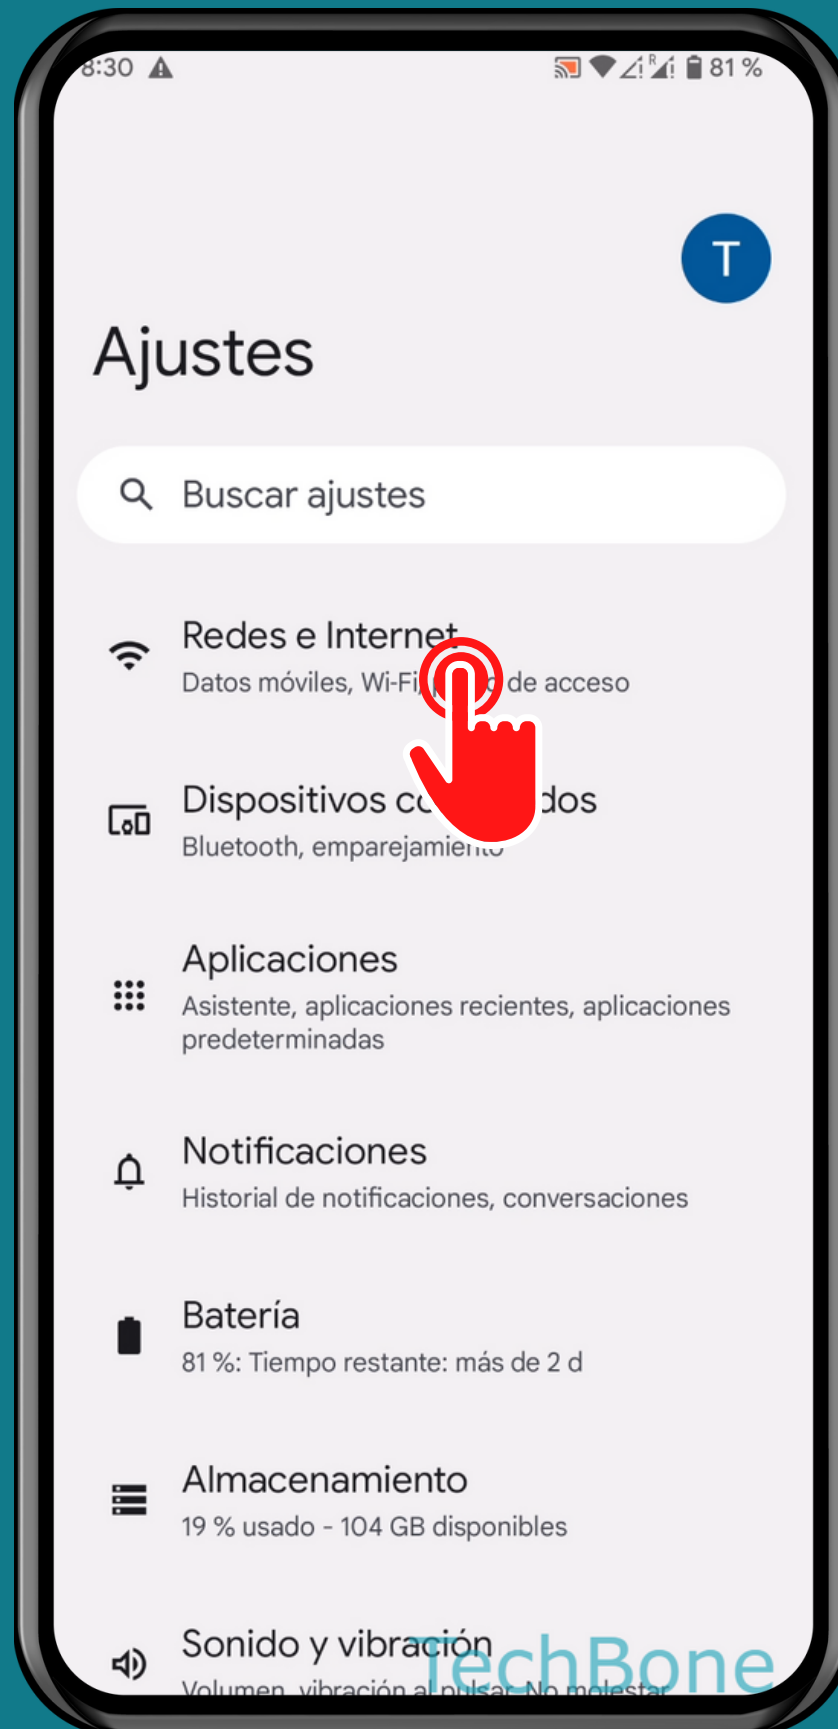

ANDROID 13

Tutorial Paso a Paso

CONECTAR A UN PUNTO DE ACCESO WI-FI

Abre los Ajustes

Presiona

Redes e Internet

Presiona
Internet

Selecciona el Punto de acceso

Introduce la
Contraseña y
presiona **Conectar**

¡Listo!