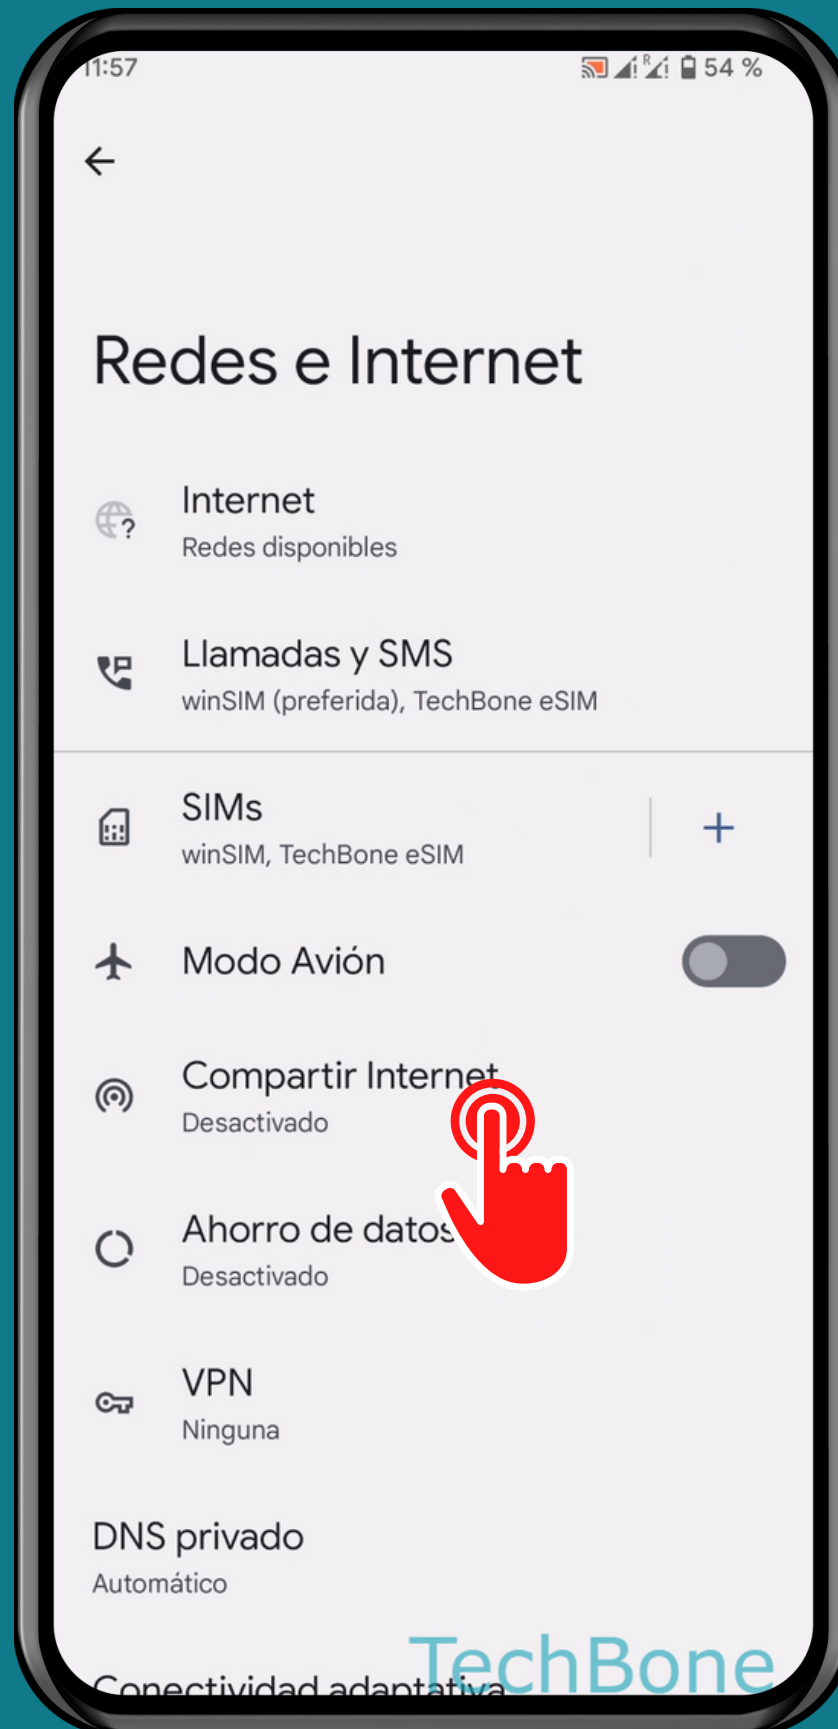

ANDROID 13

Tutorial Paso a Paso

CONFIGURAR EL PUNTO DE ACCESO WI-FI

Abre los Ajustes

Presiona

Redes e Internet

Presiona Compartir Internet

Presiona

Compartir Internet

Configura el Punto de acceso

¡Listo!