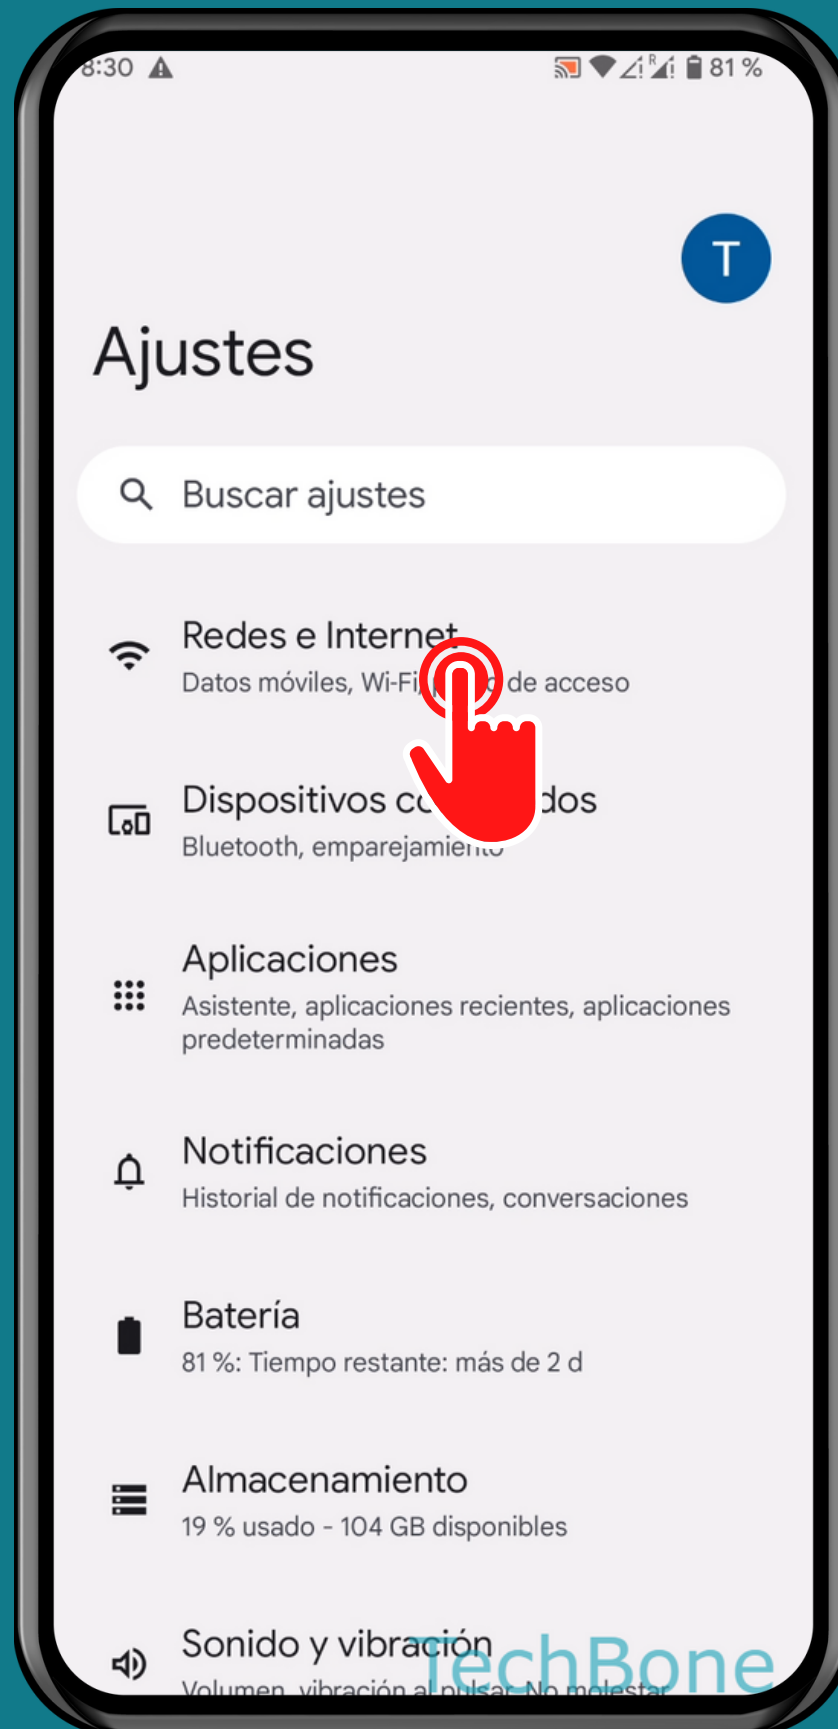

ANDROID 13

Tutorial Paso a Paso

CONFIGURAR EL PUNTO DE ACCESO WI-FI

Abre los Ajustes

Presiona

Redes e Internet

Presiona Compartir Internet

Presiona

Compartir Internet

Configura el Punto de acceso

¡Listo!