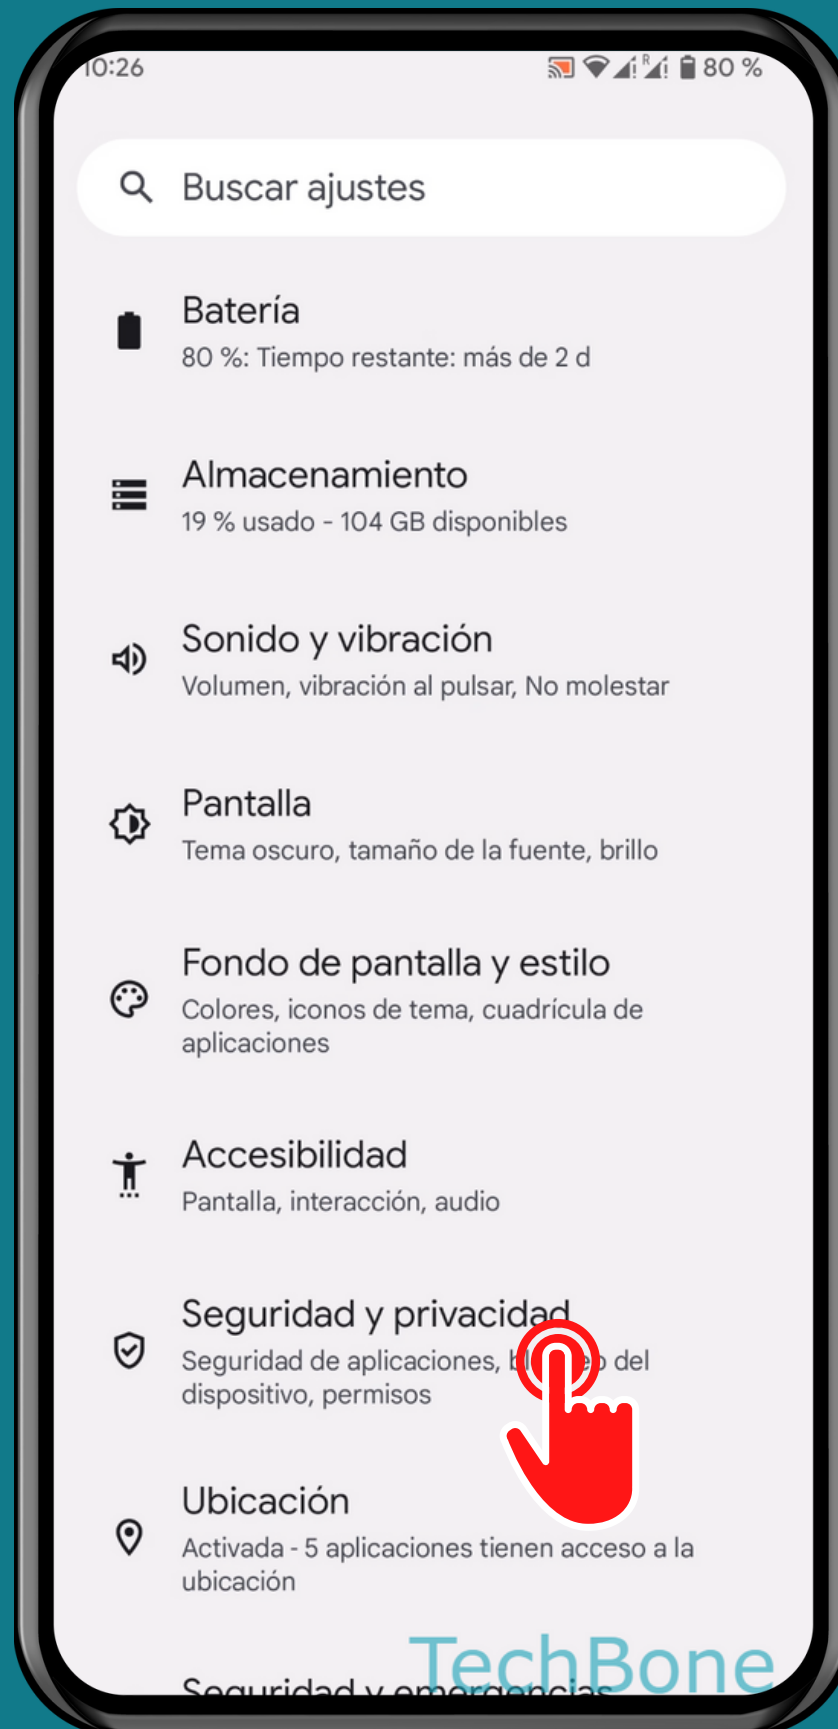

ANDROID 13

Tutorial Paso a Paso

CONFIGURAR EL DESBLOQUEO POR HUELLA DACTILAR

Abre los Ajustes

Presiona

Seguridad y privacidad

Presiona

Bloqueo del dispositivo

Presiona Desbloqueo con huella digital

Presiona
Acepto

Presiona Iniciar

Coloca el
Dedo en el sensor de
huellas y sigue las
instrucciones

¡Listo!