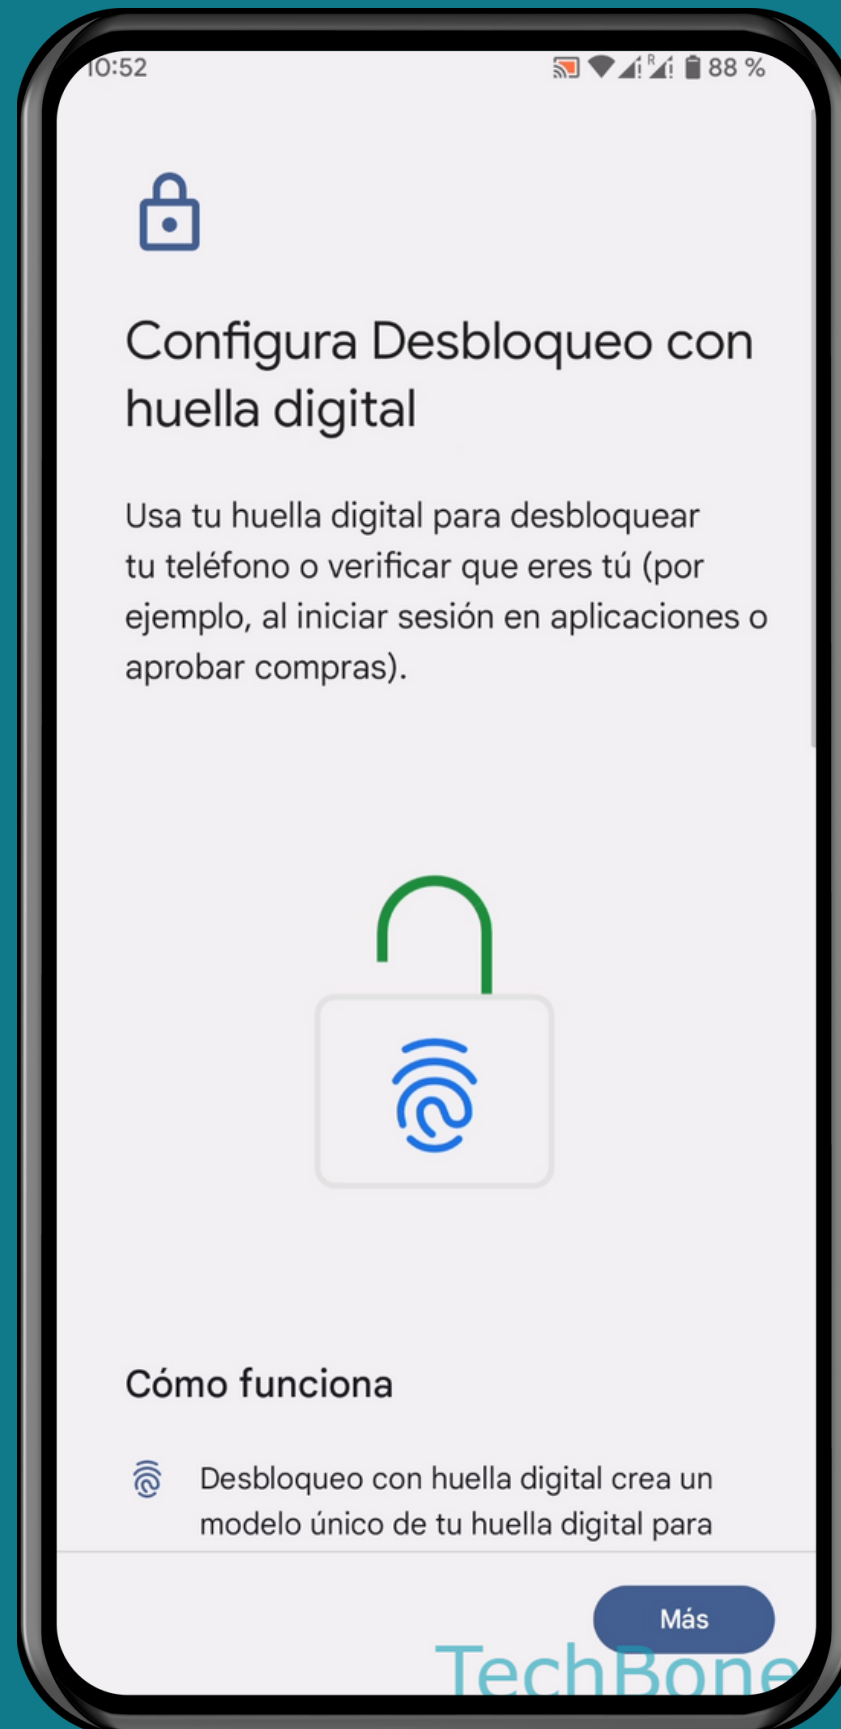

ANDROID 13

Tutorial Paso a Paso

CONFIGURAR EL DESBLOQUEO POR HUELLA DACTILAR

Abre los Ajustes

Presiona

Seguridad y privacidad

Presiona

Bloqueo del dispositivo

Presiona Desbloqueo con huella digital

Presiona
Acepto

Presiona Iniciar

Coloca el
Dedo en el sensor de
huellas y sigue las
instrucciones

¡Listo!