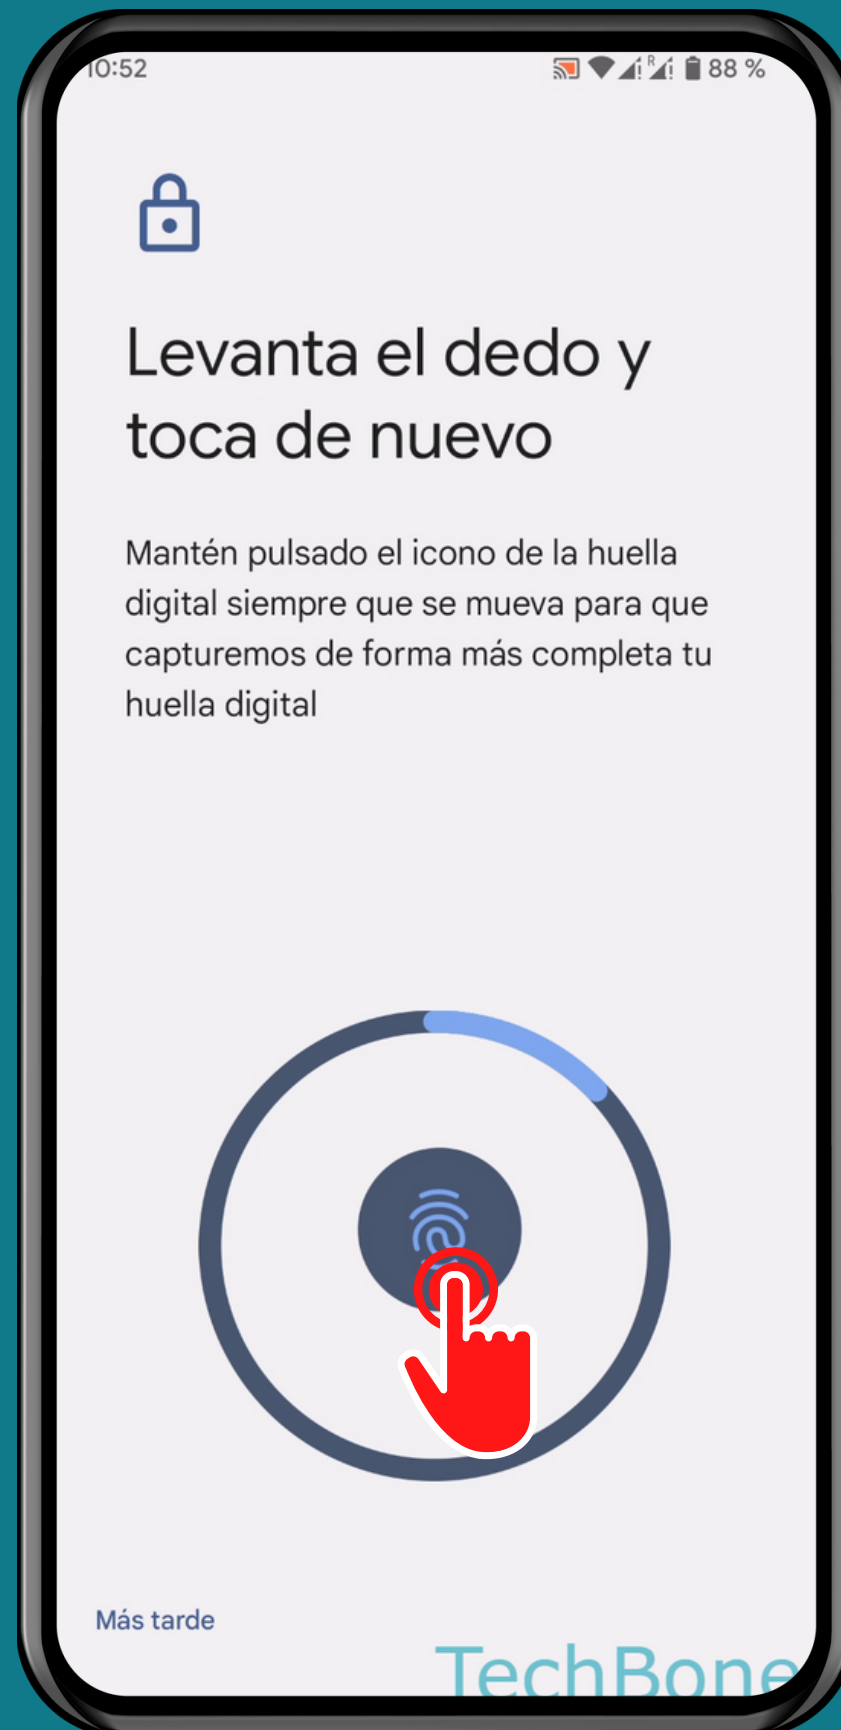

ANDROID 13

Tutorial Paso a Paso

CONFIGURAR EL DESBLOQUEO POR HUELLA DACTILAR

Abre los Ajustes

Presiona

Seguridad y privacidad

Presiona

Bloqueo del dispositivo

Presiona Desbloqueo con huella digital

Presiona
Acepto

Presiona Iniciar

Coloca el
Dedo en el sensor de
huellas y sigue las
instrucciones

¡Listo!