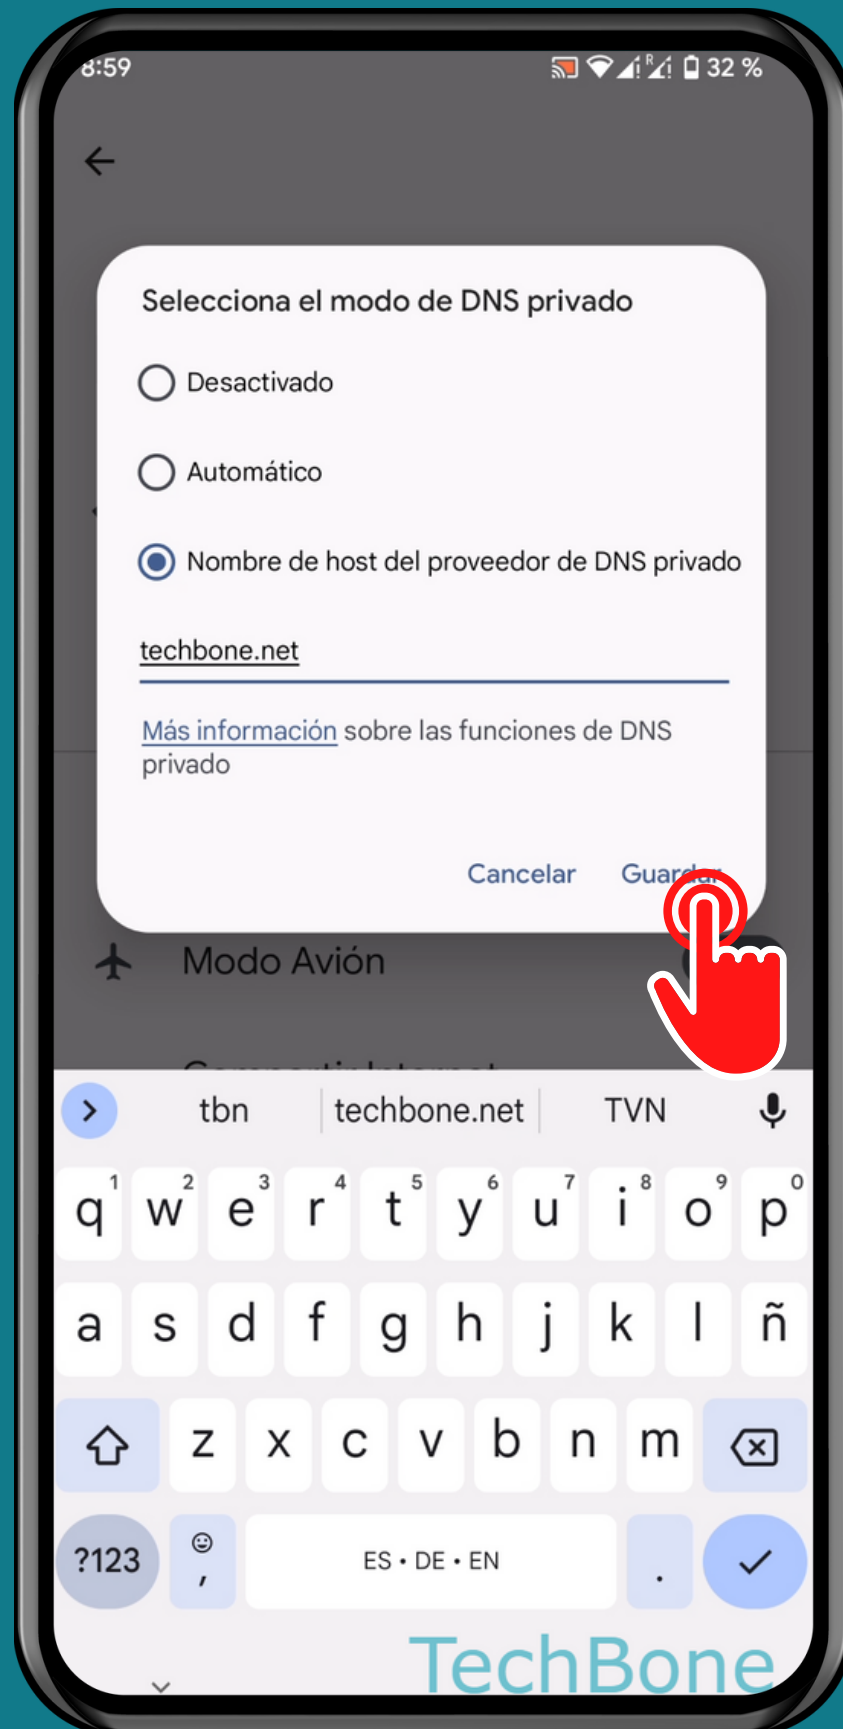

ANDROID 13

Tutorial Paso a Paso

CONFIGURAR DNS PRIVADO

Abre los Ajustes

Presiona

Redes e Internet

Presiona DNS privado

Elige una Opción