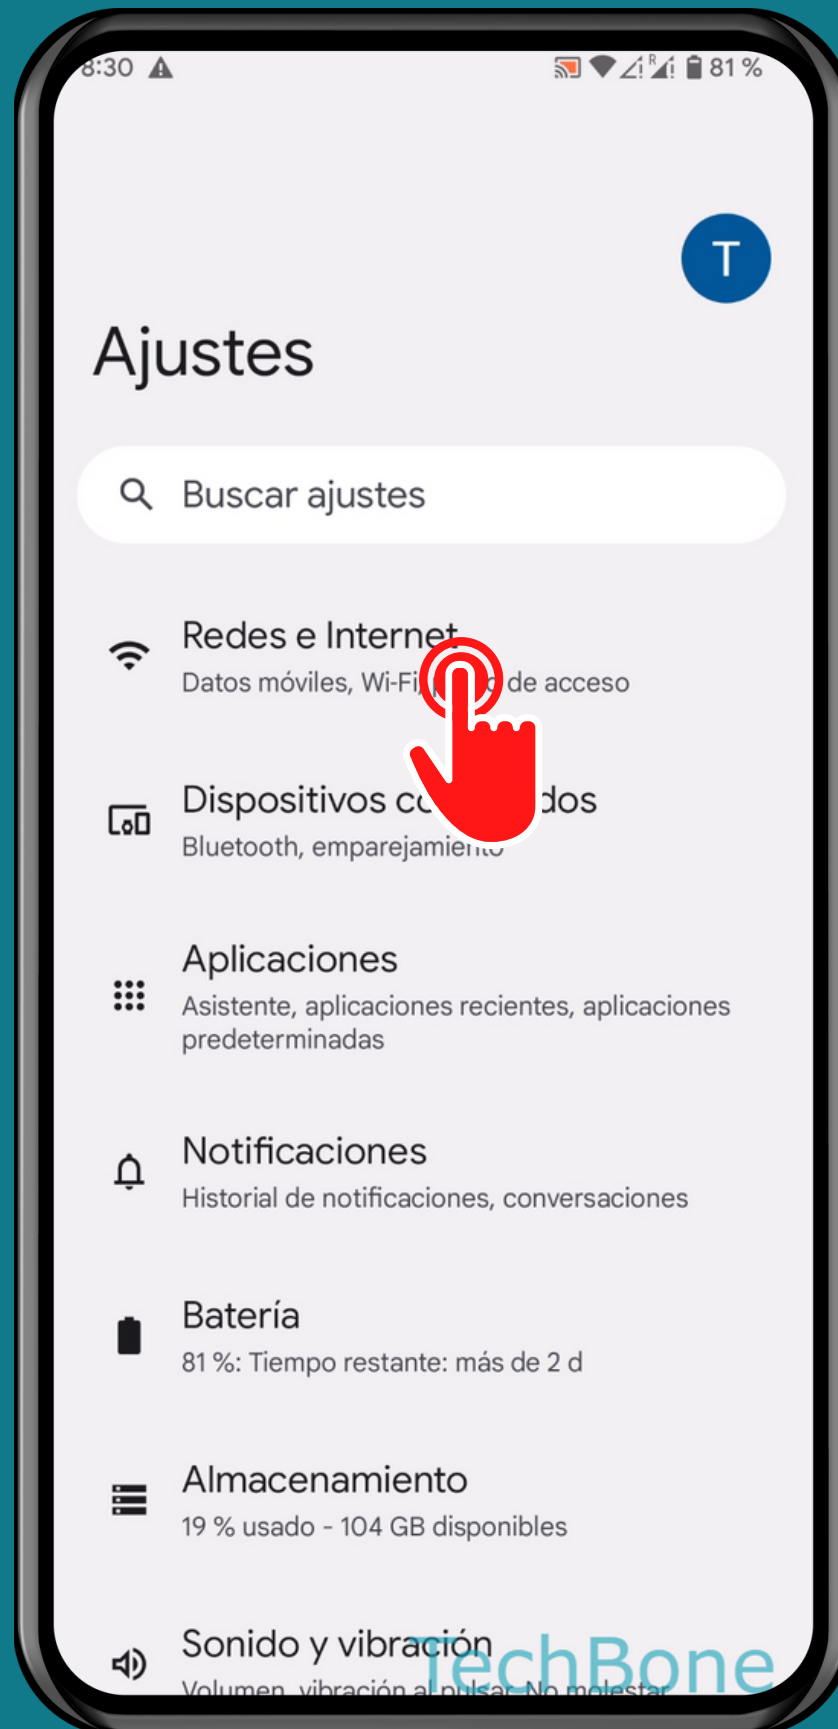

ANDROID 13

Tutorial Paso a Paso

CONFIGURAR DNS PRIVADO

Abre los Ajustes

Presiona

Redes e Internet

Presiona DNS privado

Elige una Opción