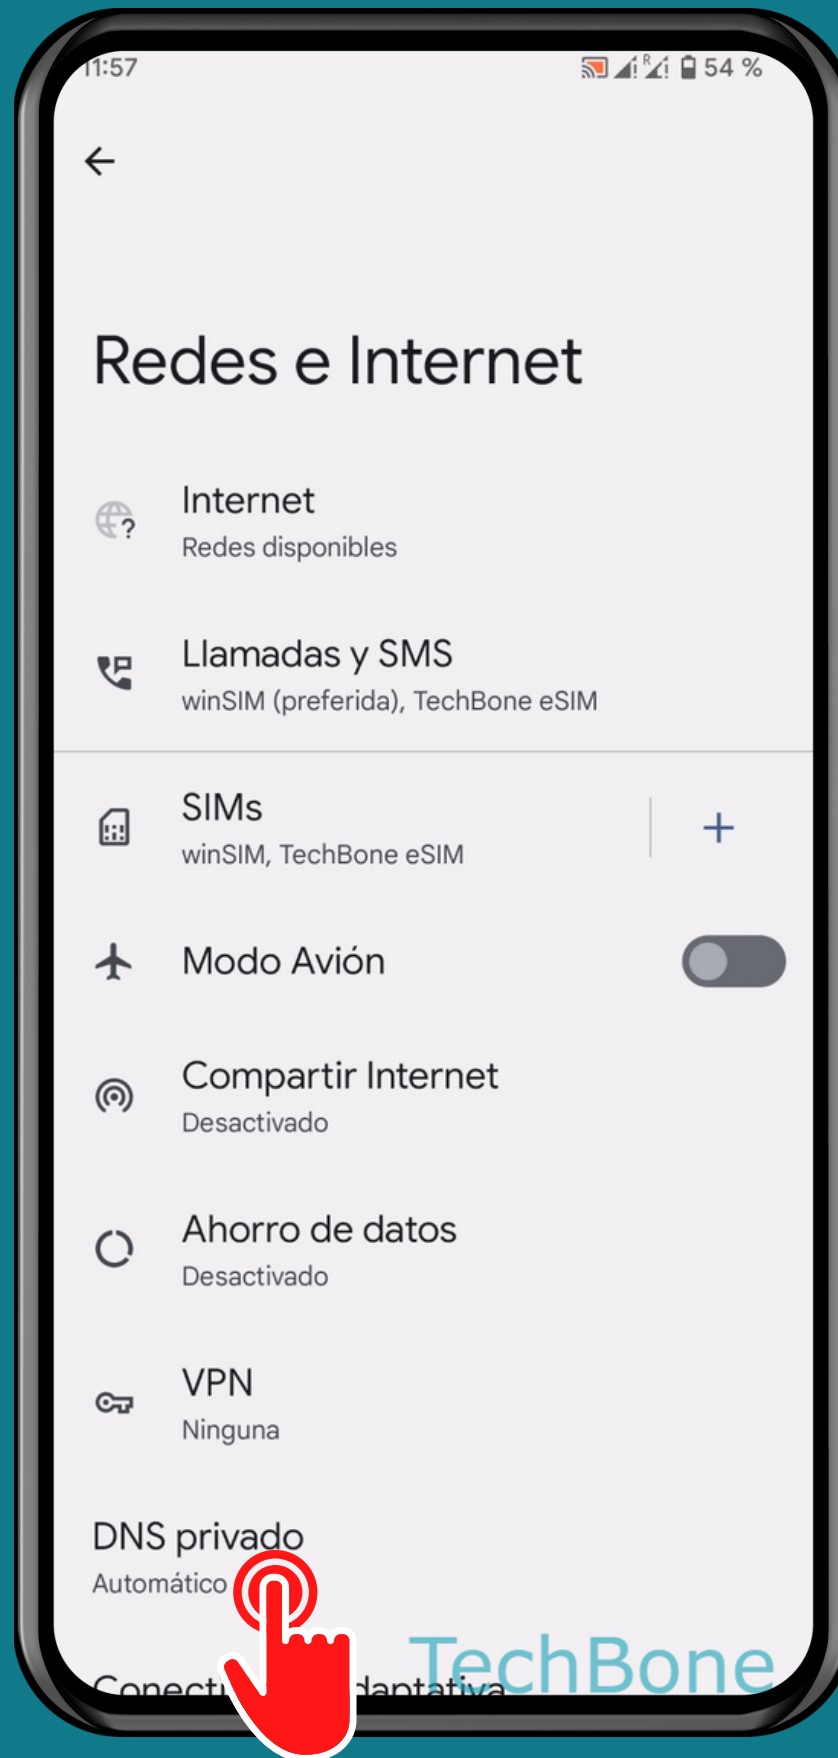

ANDROID 13

Tutorial Paso a Paso

CONFIGURAR DNS PRIVADO

Abre los Ajustes

Presiona

Redes e Internet

Presiona DNS privado

Elige una Opción