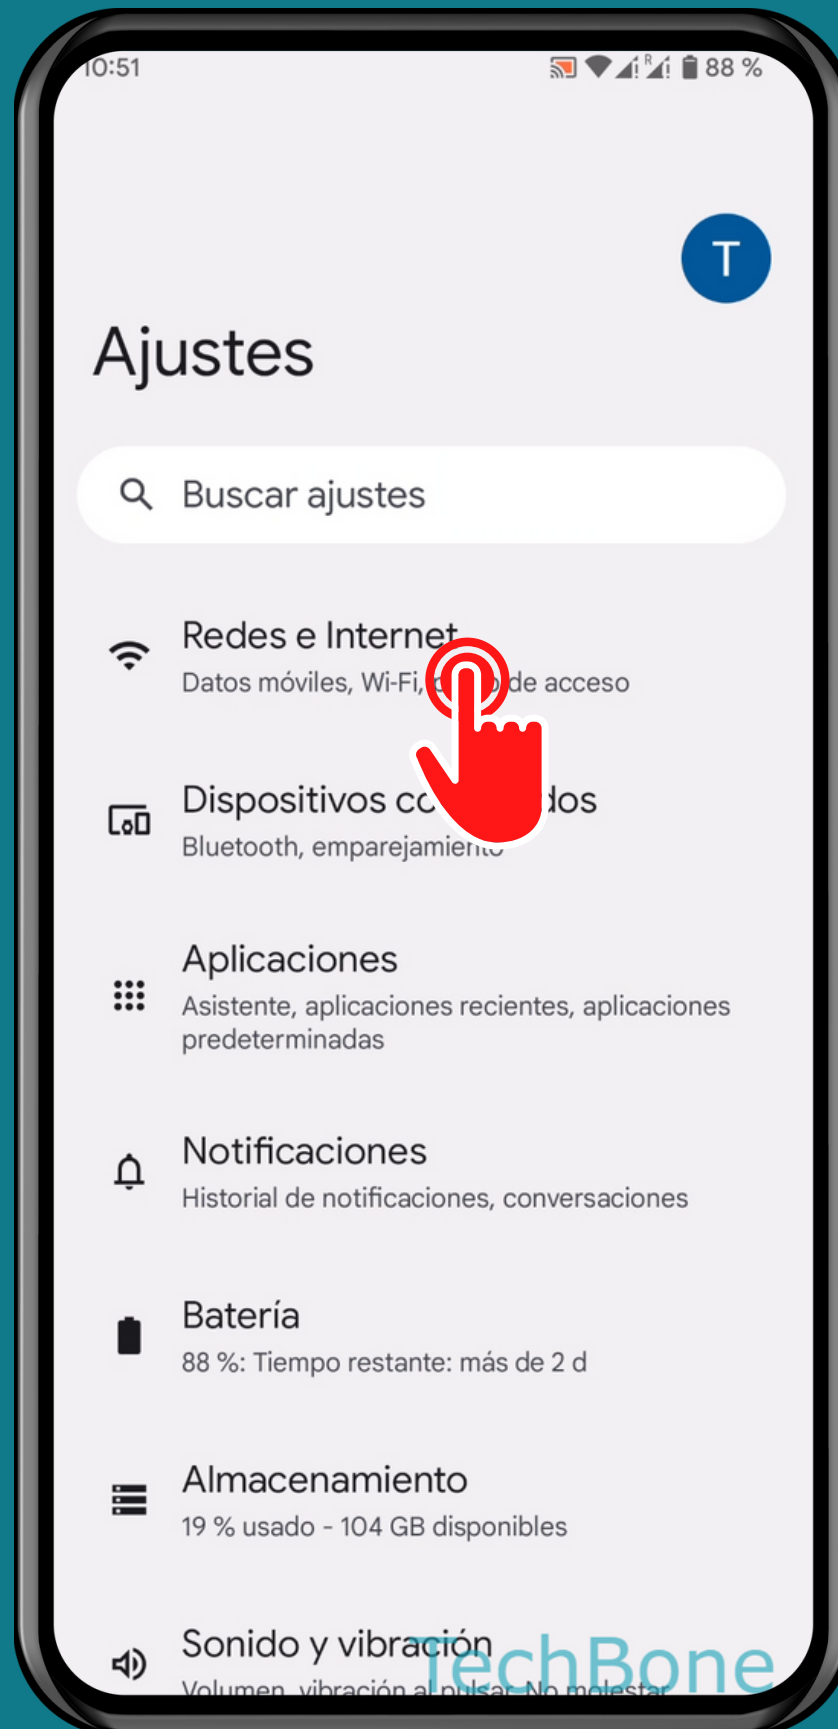

ANDROID 13

Tutorial Paso a Paso

ACTIVAR TARJETA ESIM (CÓDIGO DE ACTIVACIÓN)

Abre los Ajustes

Presiona

Redes e Internet

Presiona
Añadir

Presiona
¿Prefieres descargar
una SIM?

Presiona
Siguiente

Presiona

¿Necesitas ayuda?

Presiona
Introducir
manualmente

Introduce el
Código de activación,
presiona **Continuar** y
sigue las instrucciones

¡Listo!