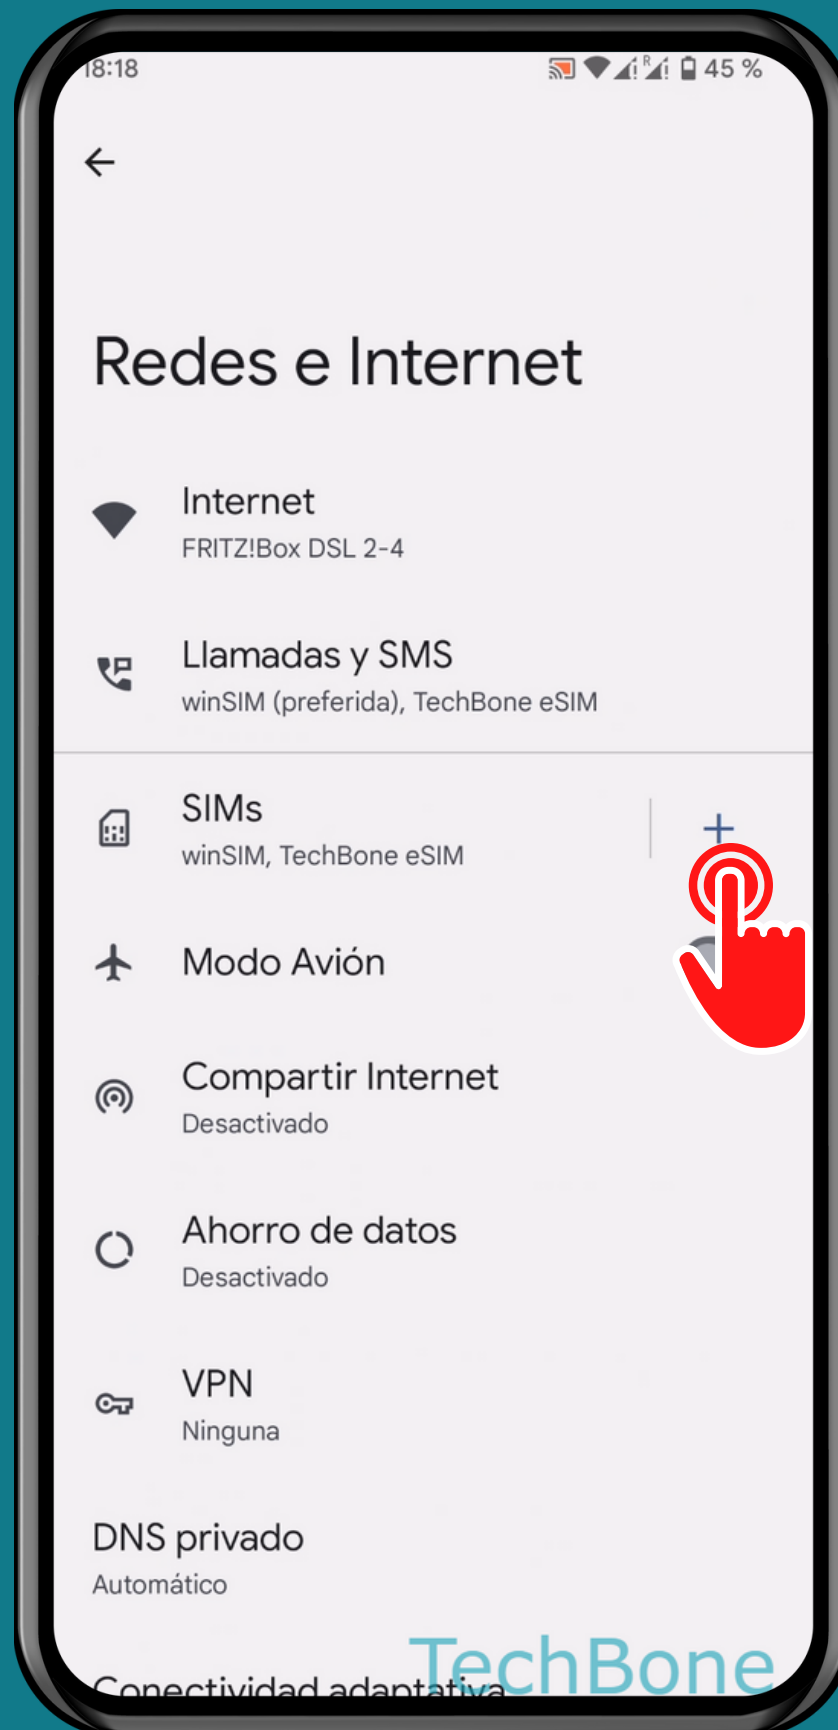

ANDROID 13

Tutorial Paso a Paso

ACTIVAR TARJETA ESIM (CÓDIGO DE ACTIVACIÓN)

Abre los Ajustes

Presiona

Redes e Internet

Presiona
Añadir

Presiona
¿Prefieres descargar
una SIM?

Presiona
Siguiente

Presiona

¿Necesitas ayuda?

Presiona
Introducir
manualmente

Introduce el
Código de activación,
presiona **Continuar** y
sigue las instrucciones

¡Listo!