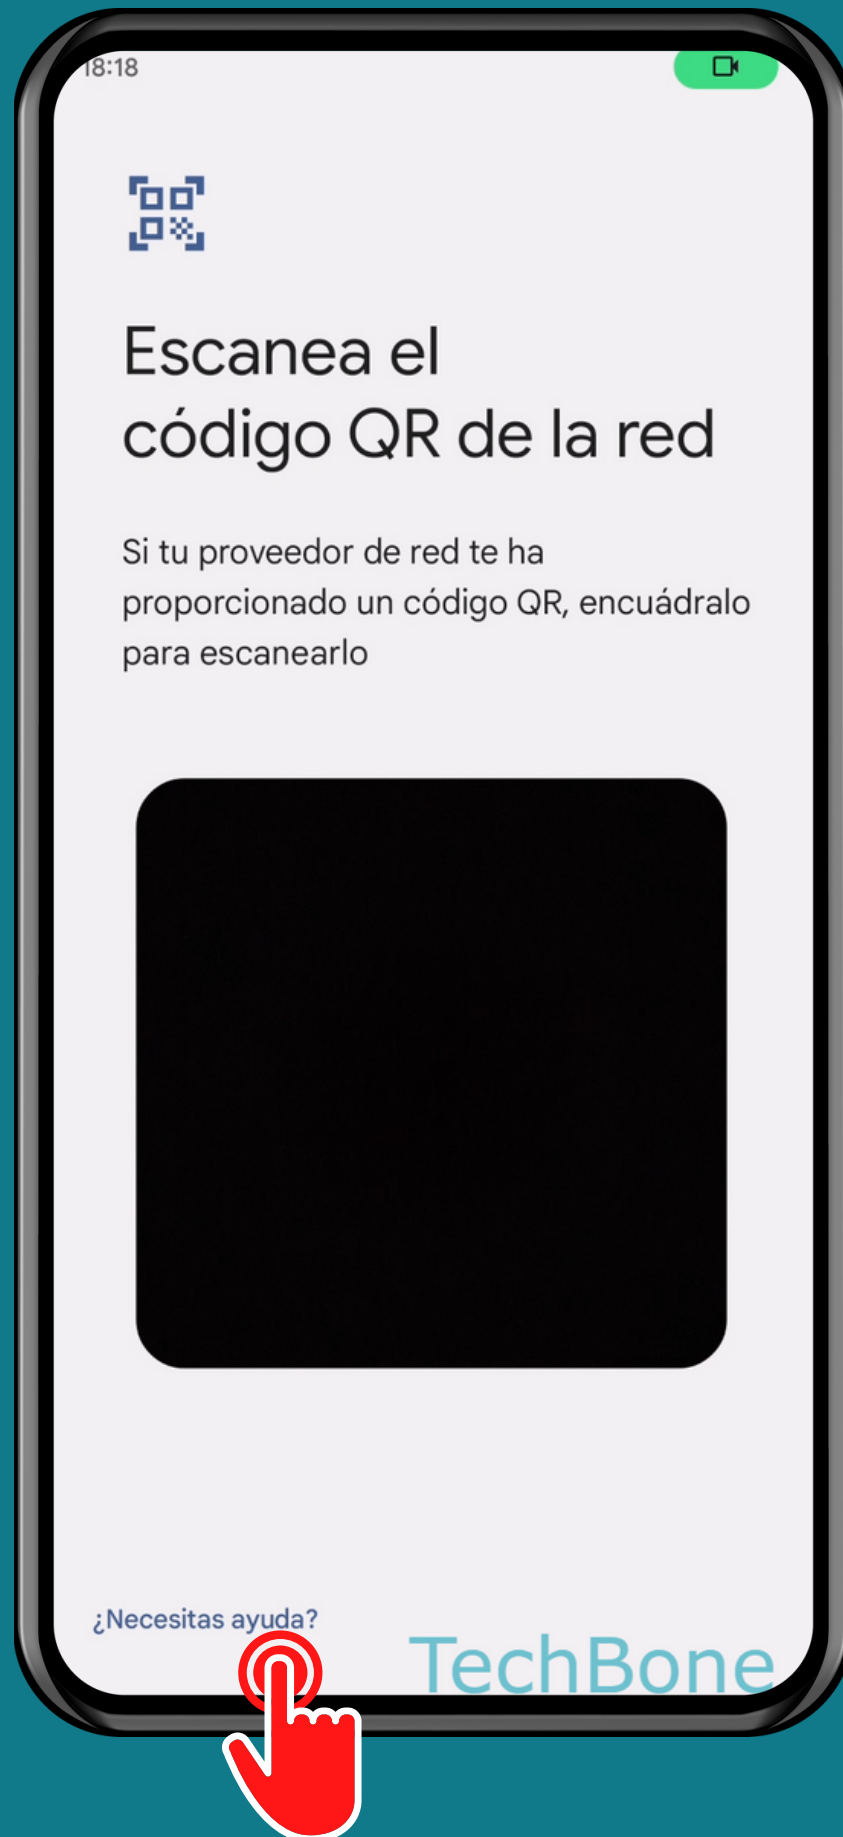

ANDROID 13

Tutorial Paso a Paso

ACTIVAR TARJETA ESIM (CÓDIGO DE ACTIVACIÓN)

Abre los Ajustes

Presiona

Redes e Internet

Presiona
Añadir

Presiona
¿Prefieres descargar
una SIM?

Presiona
Siguiente

Presiona

¿Necesitas ayuda?

Presiona
Introducir
manualmente

Introduce el
Código de activación,
presiona **Continuar** y
sigue las instrucciones

¡Listo!