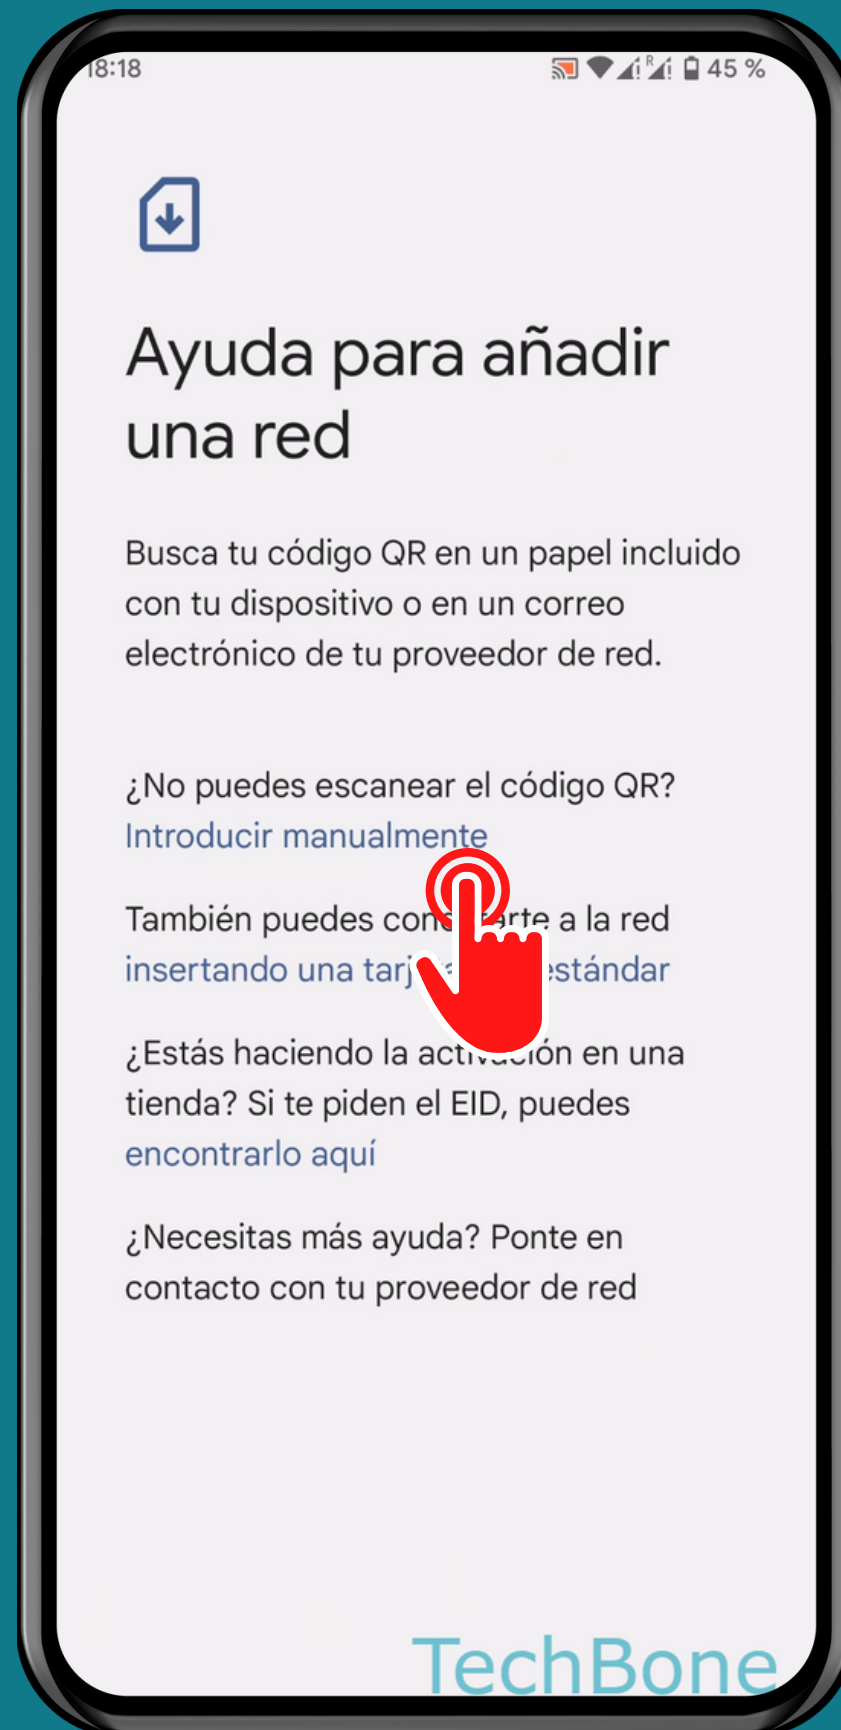

ANDROID 13

Tutorial Paso a Paso

ACTIVAR TARJETA ESIM (CÓDIGO DE ACTIVACIÓN)

Abre los Ajustes

Presiona

Redes e Internet

Presiona
Añadir

Presiona
¿Prefieres descargar
una SIM?

Presiona
Siguiente

Presiona

¿Necesitas ayuda?

Presiona
Introducir
manualmente

Introduce el
Código de activación,
presiona **Continuar** y
sigue las instrucciones

¡Listo!