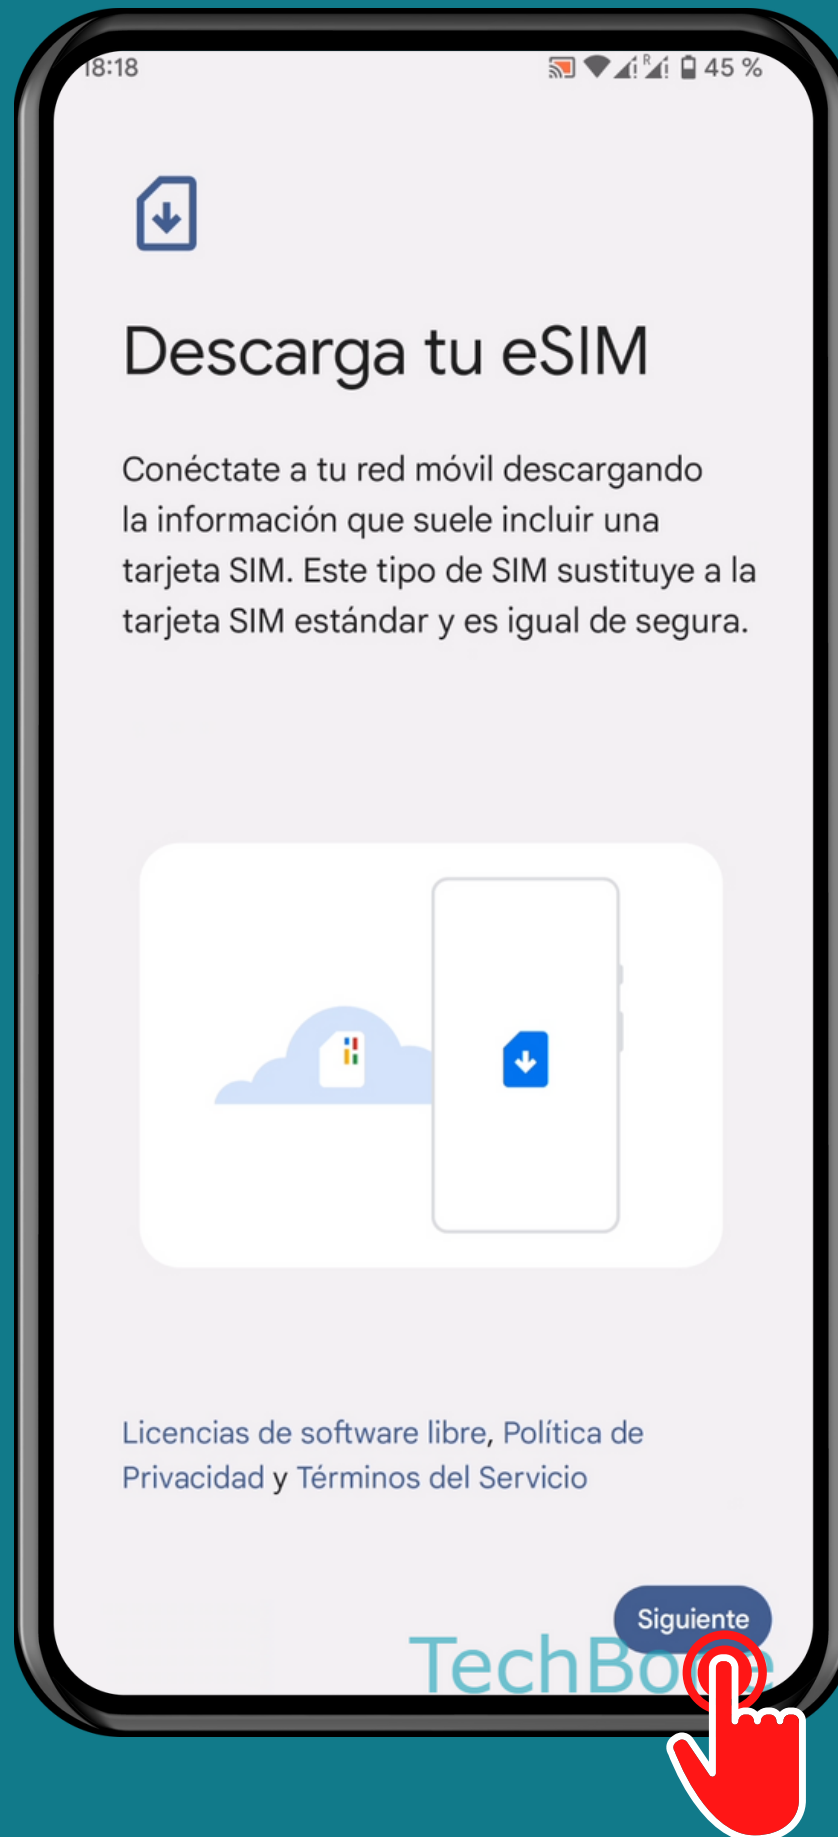

ANDROID 13

Tutorial Paso a Paso

ACTIVAR TARJETA ESIM (CÓDIGO DE ACTIVACIÓN)

Abre los Ajustes

Presiona

Redes e Internet

Presiona
Añadir

Presiona
¿Prefieres descargar
una SIM?

Presiona
Siguiente

Presiona

¿Necesitas ayuda?

Presiona
Introducir
manualmente

Introduce el
Código de activación,
presiona **Continuar** y
sigue las instrucciones

¡Listo!