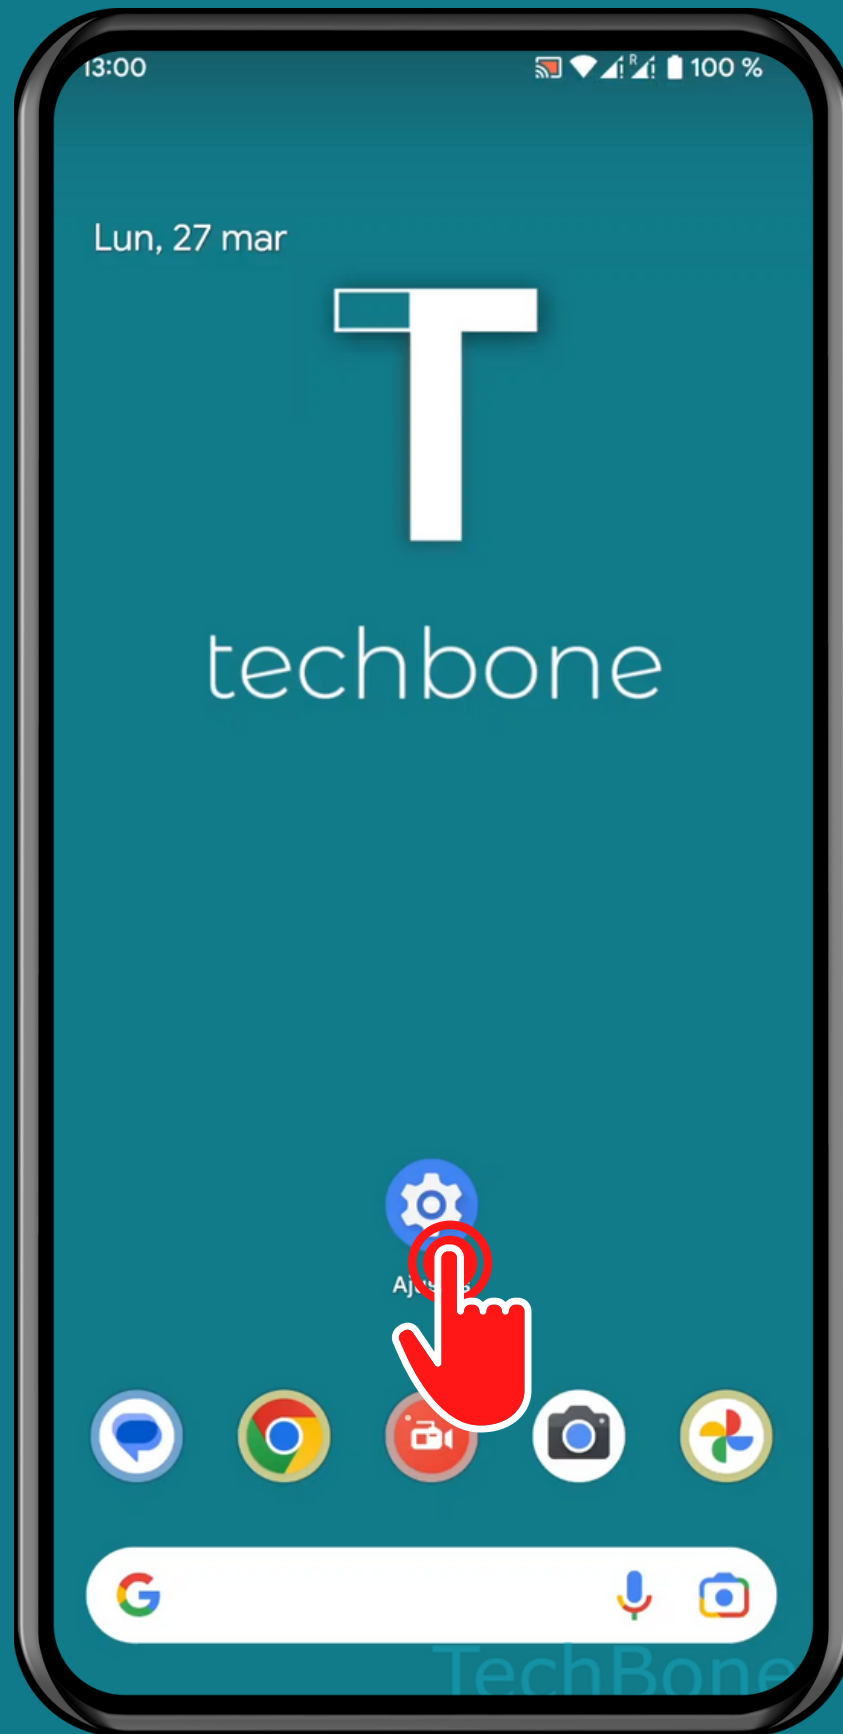

ANDROID 13

Tutorial Paso a Paso

ACTIVAR TARJETA ESIM (CÓDIGO DE ACTIVACIÓN)

Abre los Ajustes

Presiona

Redes e Internet

Presiona
Añadir

Presiona
¿Prefieres descargar
una SIM?

Presiona
Siguiente

Presiona

¿Necesitas ayuda?

Presiona
Introducir
manualmente

Introduce el
Código de activación,
presiona **Continuar** y
sigue las instrucciones

¡Listo!