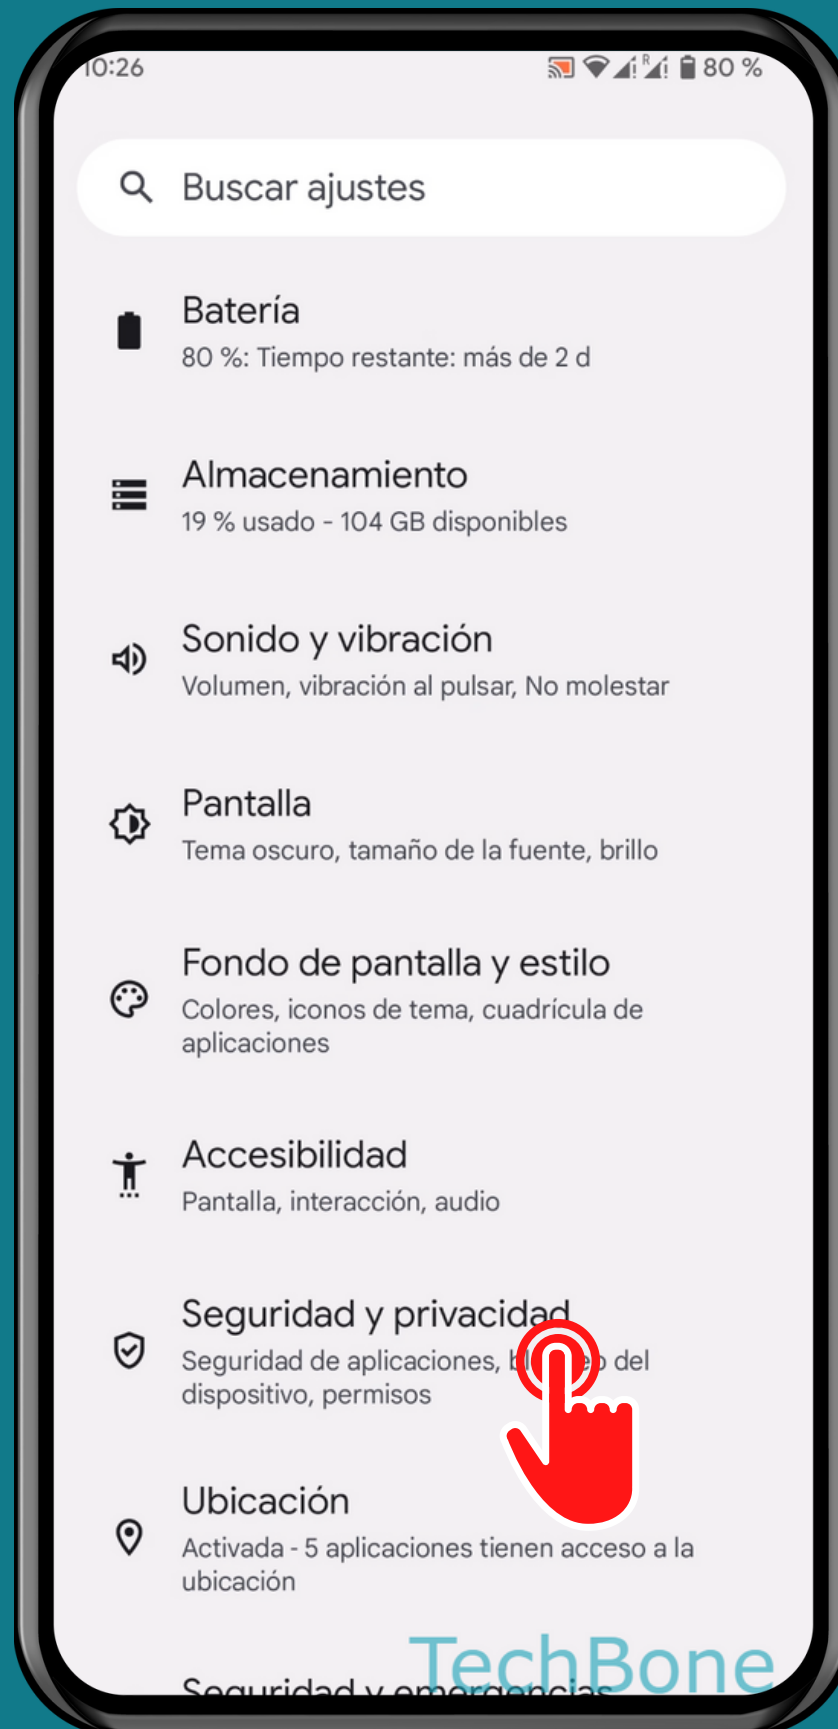

ANDROID 13

Tutorial Paso a Paso

GESTIONAR LOS CONTROLES DE ACTIVIDAD DE LA CUENTA GOOGLE

Abre los Ajustes

Presiona

Seguridad y privacidad

Presiona

Más ajustes de privacidad

Presiona Controles de actividad

Activa o desactiva una Opción

¡Listo!