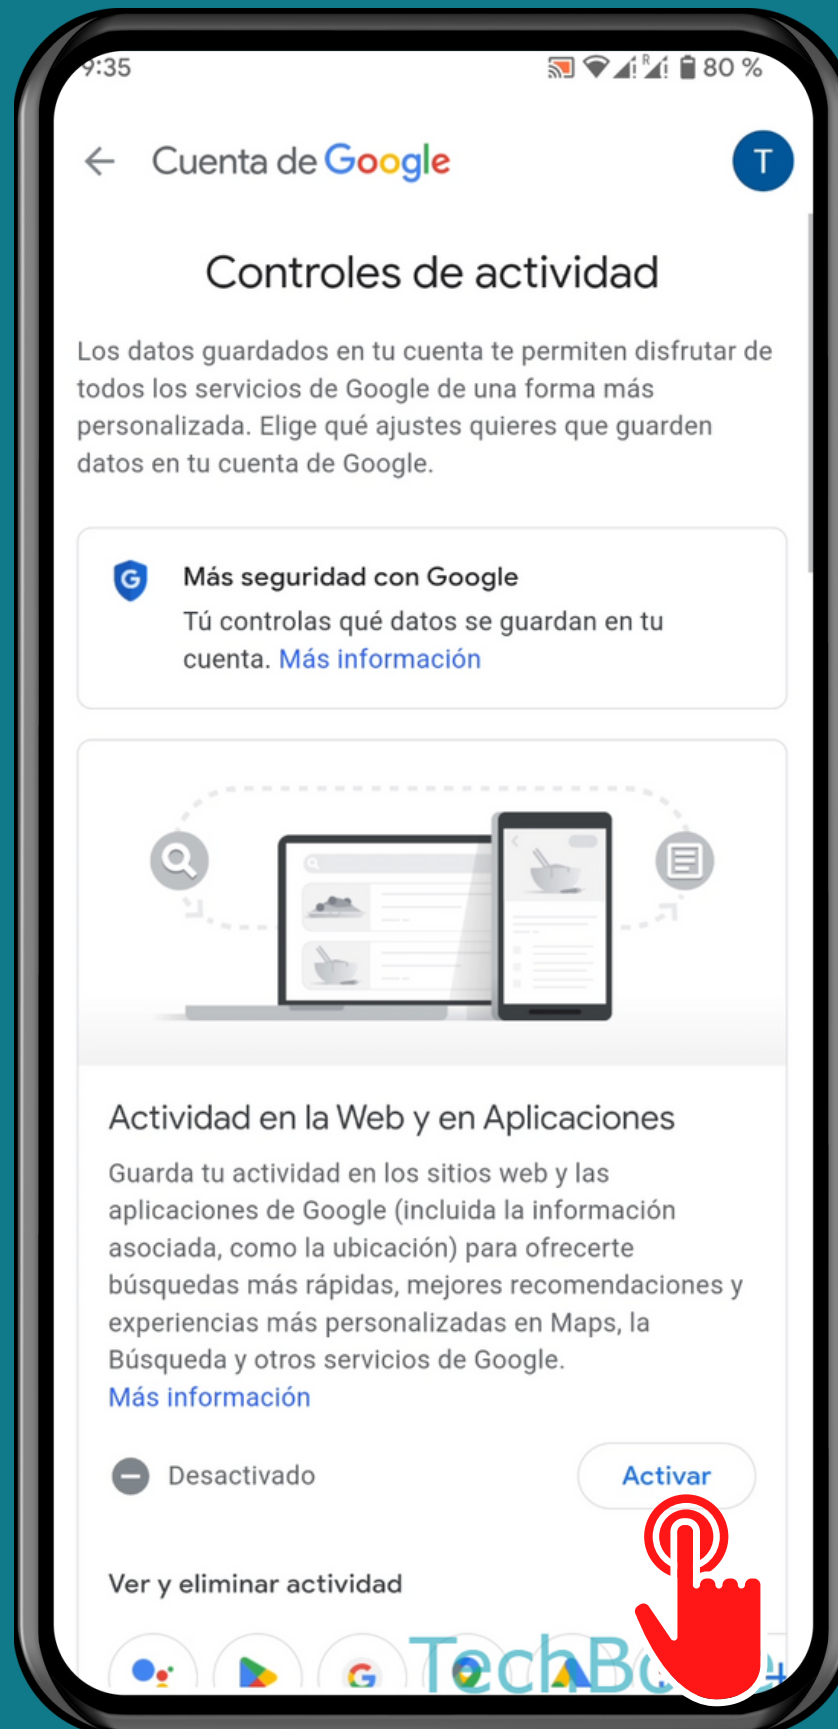

Activa o desactiva una Opción