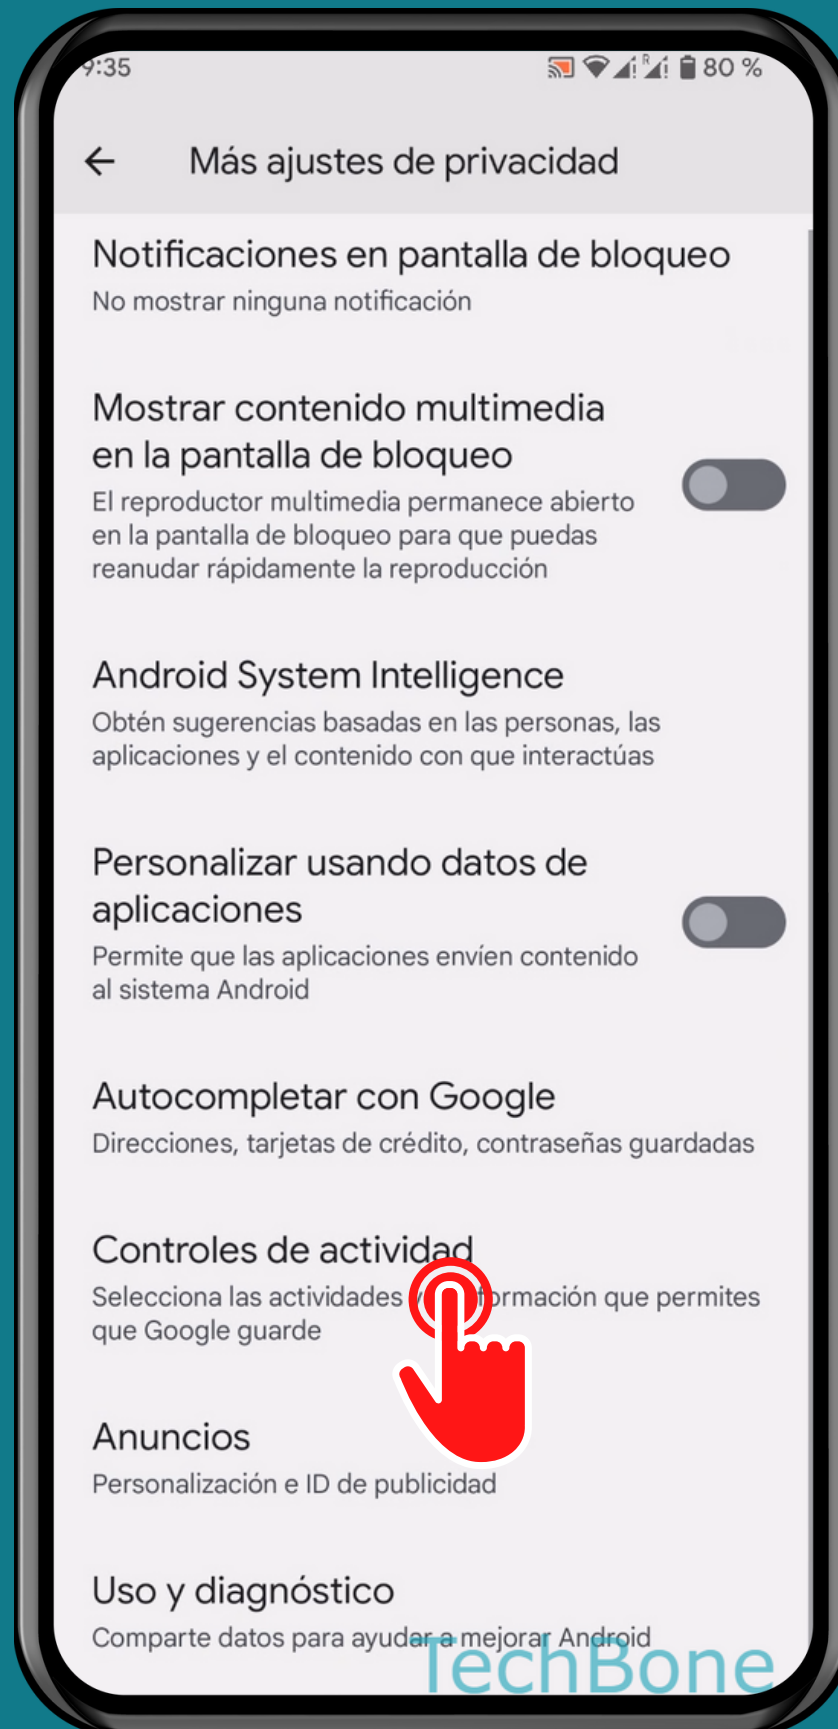

ANDROID 13

Tutorial Paso a Paso

GESTIONAR LOS CONTROLES DE ACTIVIDAD DE LA CUENTA GOOGLE

Abre los Ajustes

Presiona

Seguridad y privacidad

Presiona

Más ajustes de privacidad

Presiona Controles de actividad

Activa o desactiva una Opción

¡Listo!