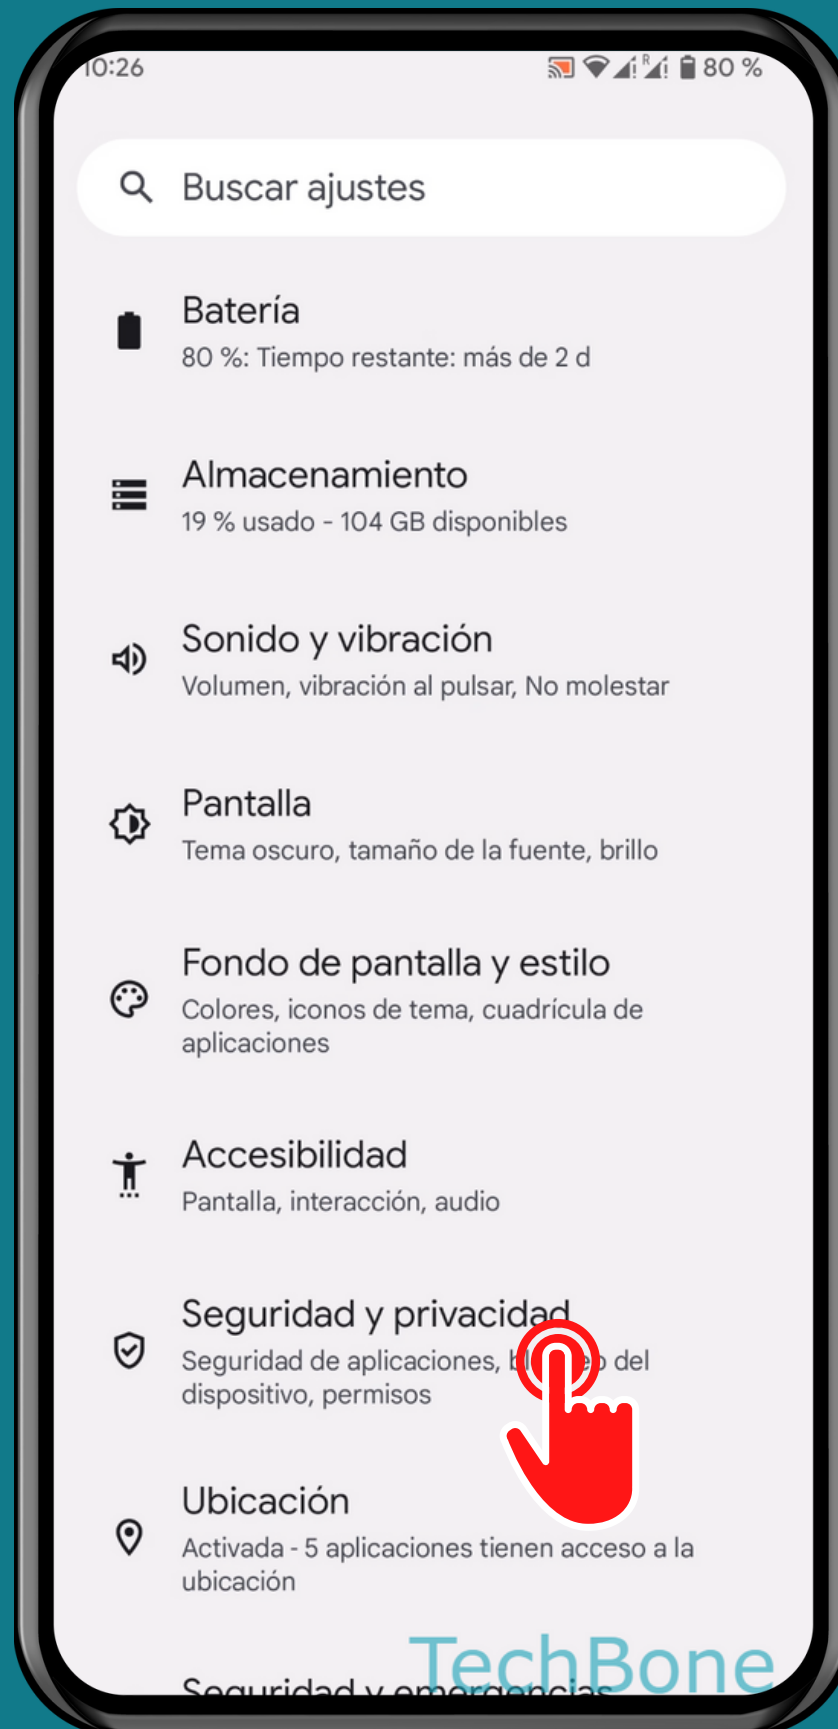

Presiona

Seguridad y privacidad