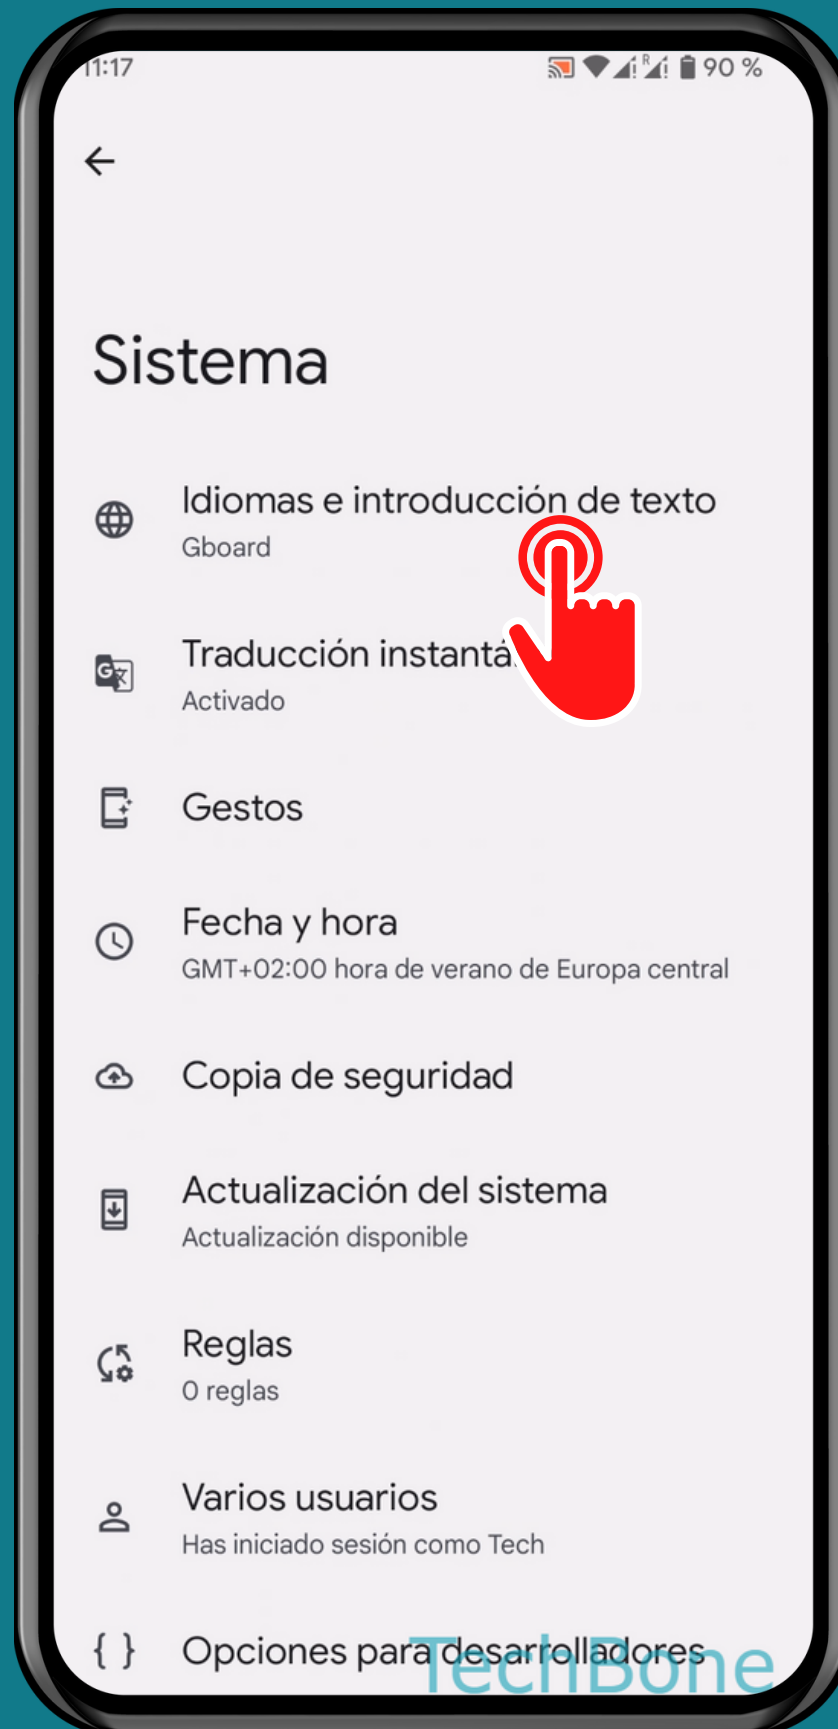

ANDROID 13

Tutorial Paso a Paso

DURACIÓN DE PULSACIÓN LARGA EN EL TECLADO

Abre los Ajustes

Presiona Sistema

Presiona Idiomas e introducción de texto

Presiona Teclado en pantalla

Presiona
Gboard

Presiona Preferencias

Presiona Retraso al mantener pulsado

Ajusta el Retraso al mantener pulsado y presiona Aceptar

¡Listo!