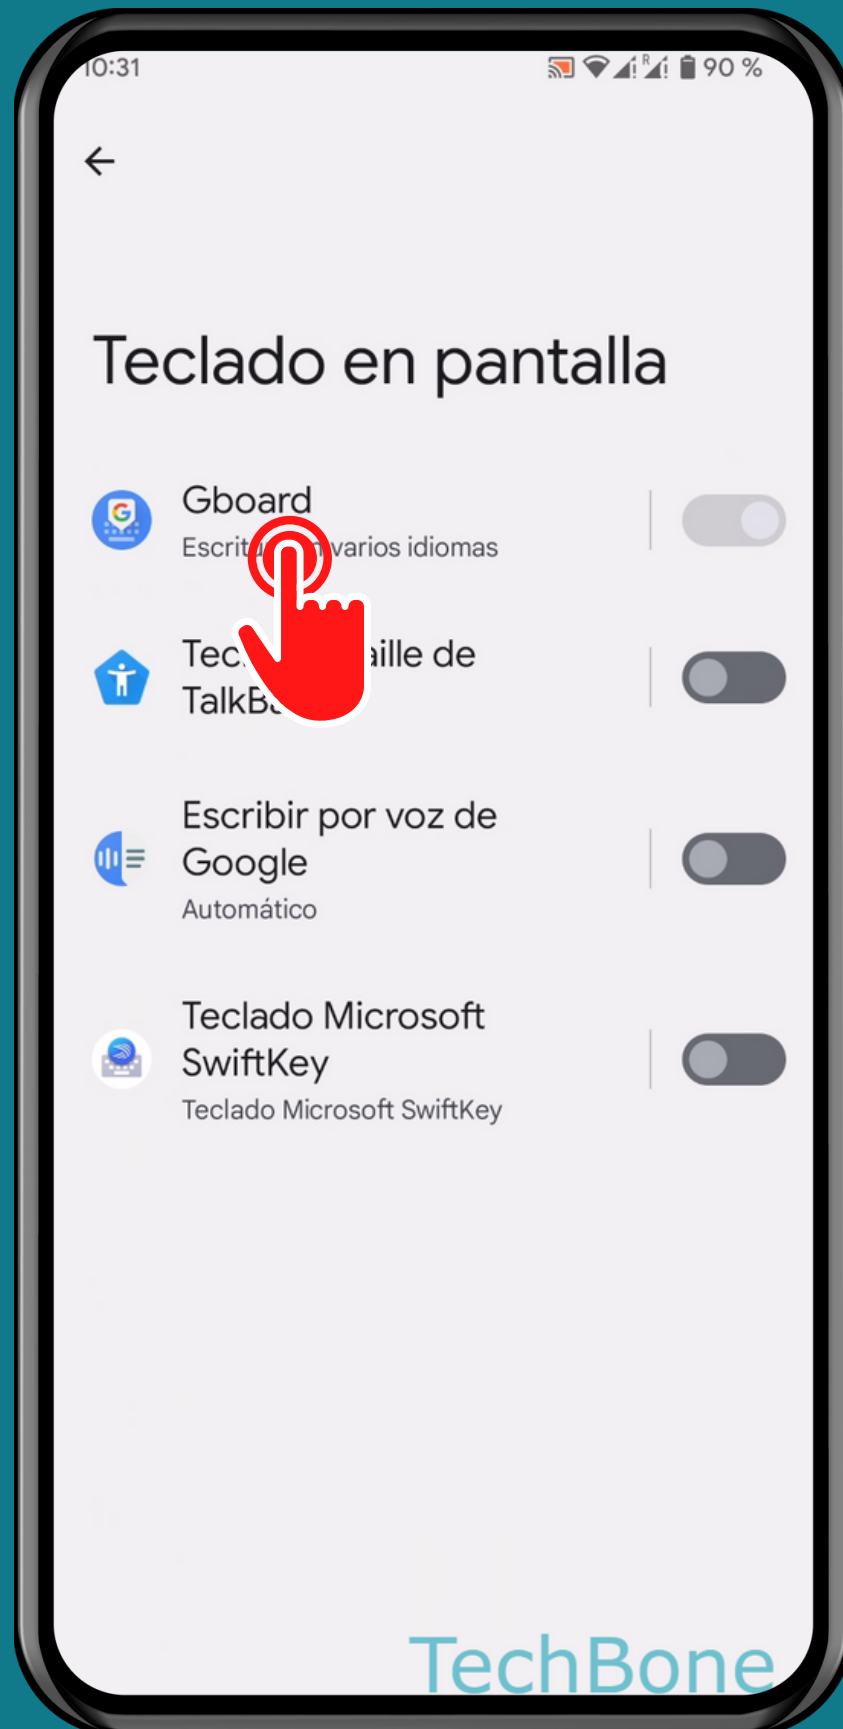

ANDROID 13

Tutorial Paso a Paso

DURACIÓN DE PULSACIÓN LARGA EN EL TECLADO

Abre los Ajustes

Presiona Sistema

Presiona Idiomas e introducción de texto

Presiona Teclado en pantalla

Presiona
Gboard

Presiona Preferencias

Presiona Retraso al mantener pulsado

Ajusta el Retraso al mantener pulsado y presiona Aceptar

¡Listo!