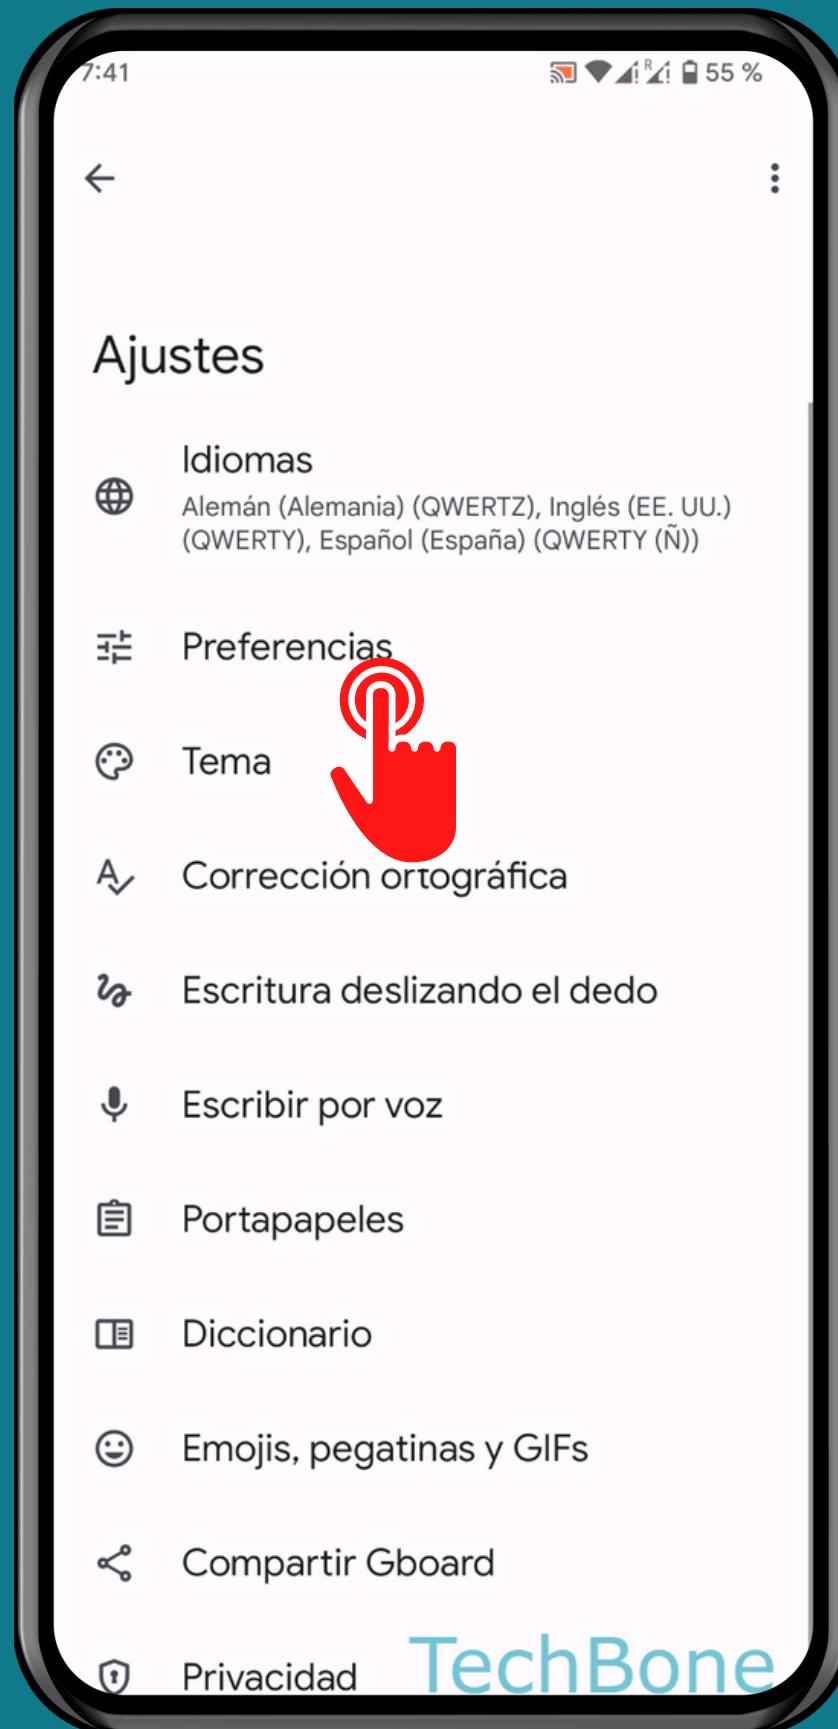

ANDROID 13

Tutorial Paso a Paso

DURACIÓN DE PULSACIÓN LARGA EN EL TECLADO

Abre los Ajustes

Presiona Sistema

Presiona Idiomas e introducción de texto

Presiona Teclado en pantalla

Presiona
Gboard

Presiona Preferencias

Presiona Retraso al mantener pulsado

Ajusta el Retraso al mantener pulsado y presiona Aceptar

¡Listo!