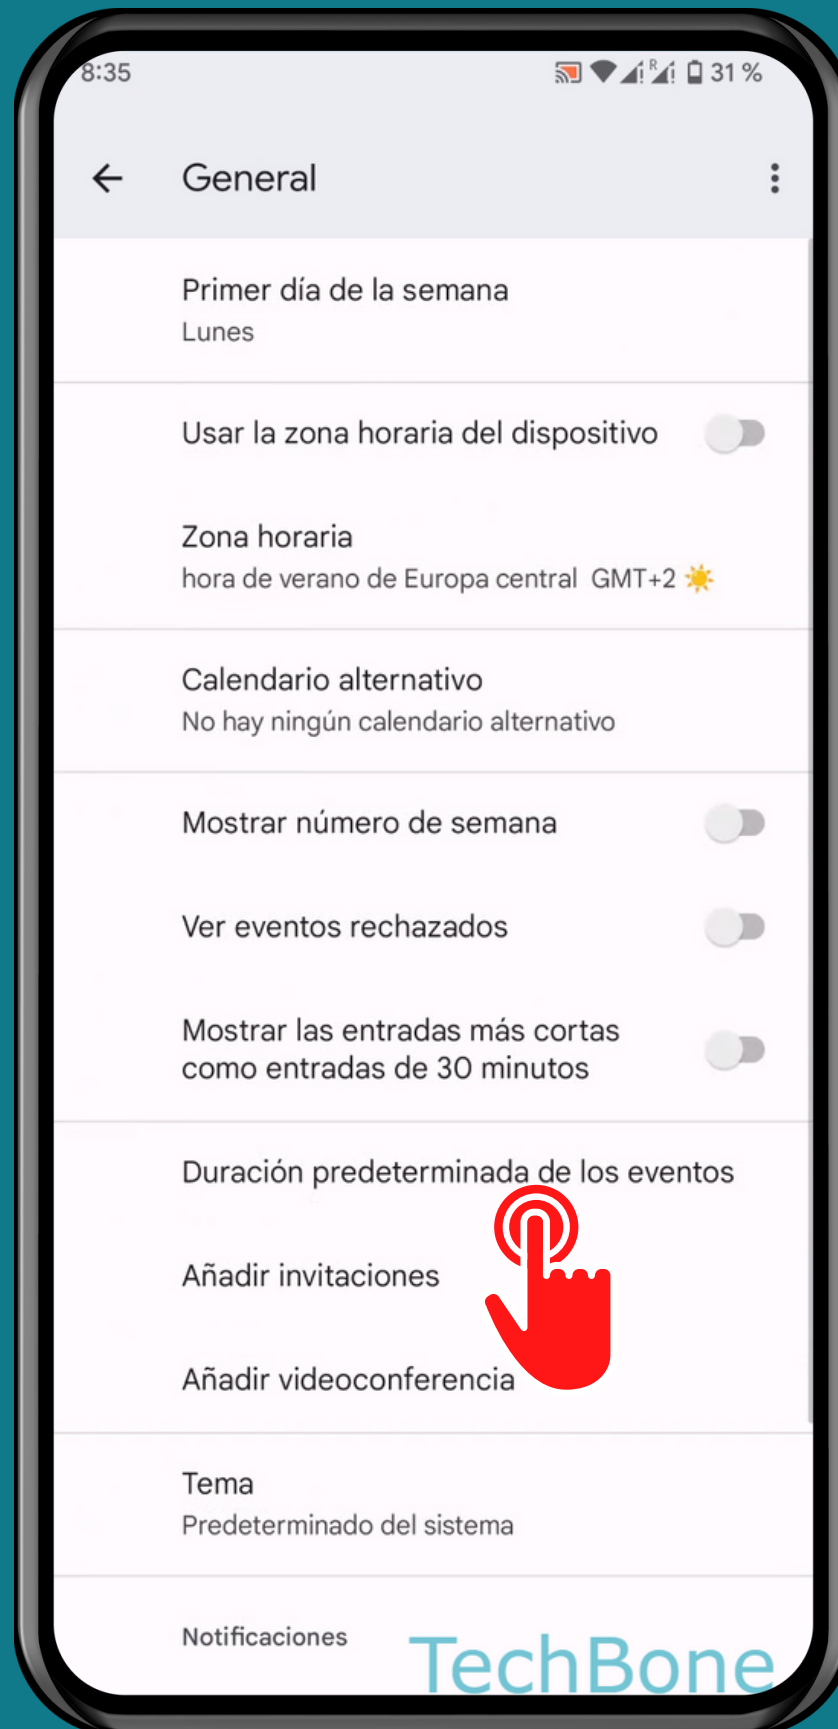

ANDROID 13

Tutorial Paso a Paso

DURACIÓN PREDETERMINADA DE EVENTOS (CALENDARIO)

Abre Calendar

Abre el Menú

Presiona Ajustes

Presiona General

Presiona
Duración
predeterminada de
los eventos

Selecciona una Cuenta

Elige una Opción

¡Listo!