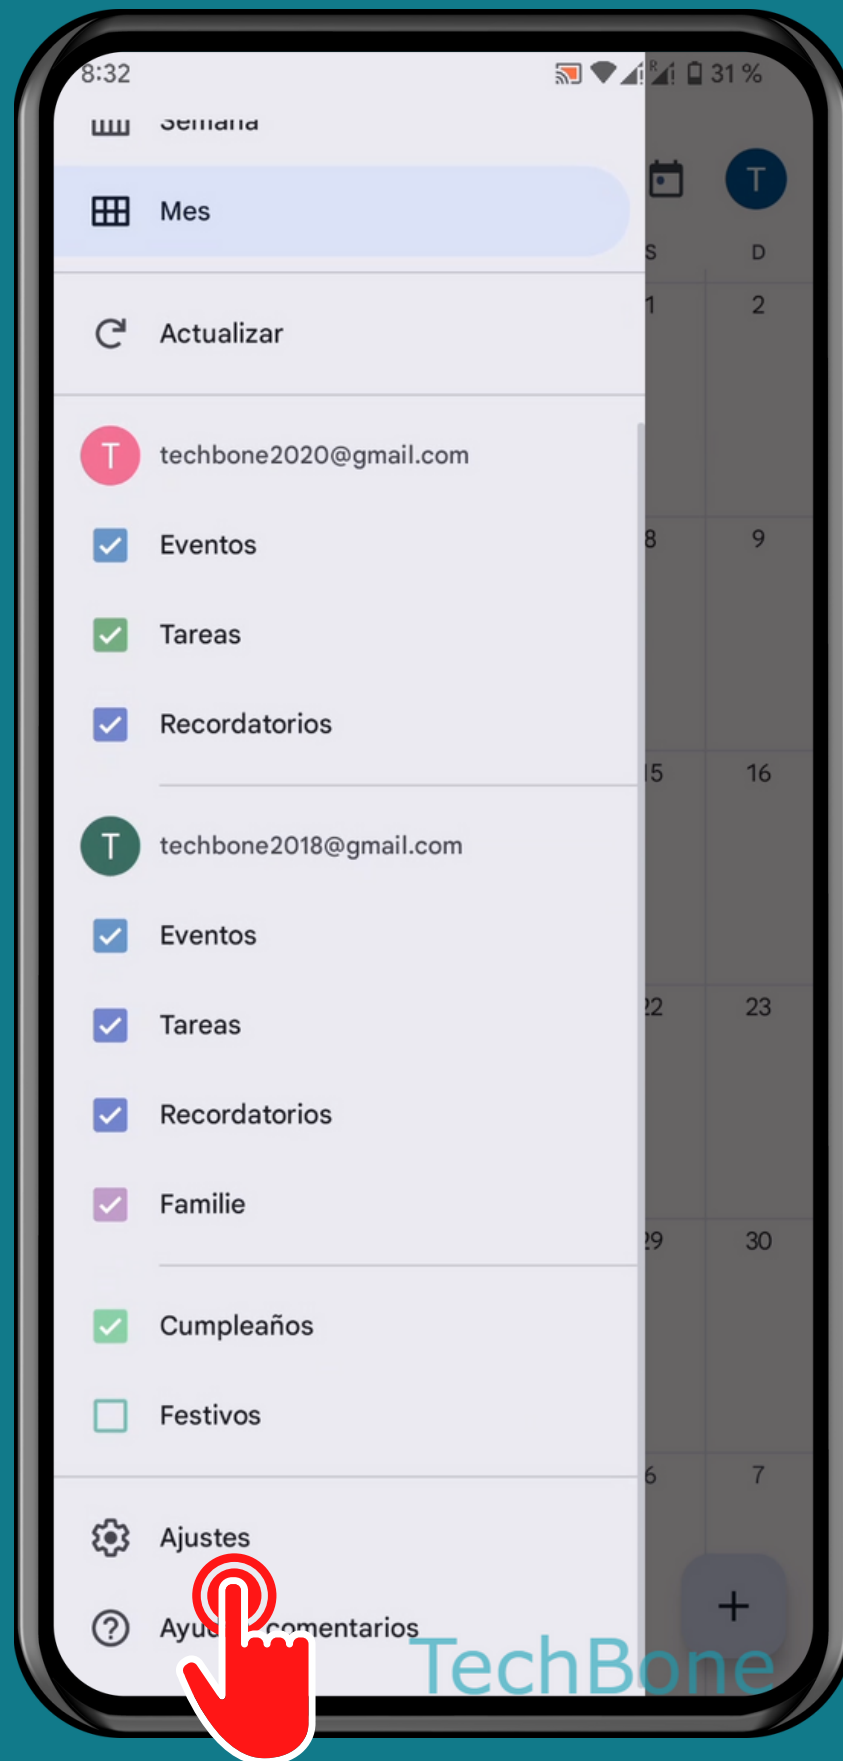

ANDROID 13

Tutorial Paso a Paso

DURACIÓN PREDETERMINADA DE EVENTOS (CALENDARIO)

Abre Calendar

Abre el Menú

Presiona Ajustes

Presiona General

Presiona
Duración
predeterminada de
los eventos

Selecciona una Cuenta

Elige una Opción

¡Listo!