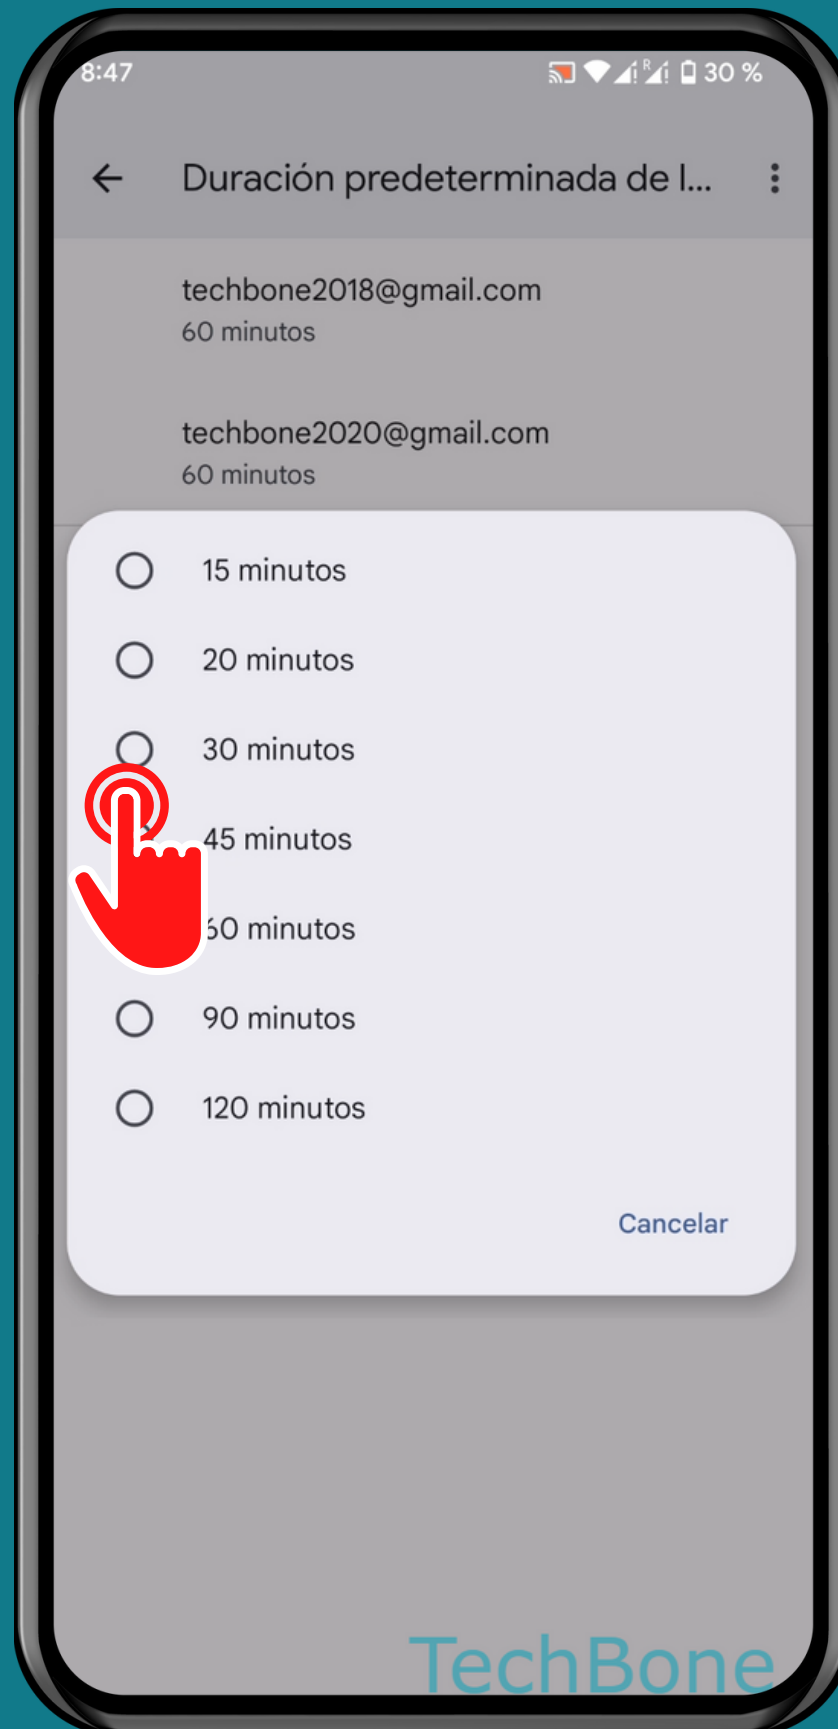

ANDROID 13

Tutorial Paso a Paso

DURACIÓN PREDETERMINADA DE EVENTOS (CALENDARIO)

Abre Calendar

Abre el Menú

Presiona Ajustes

Presiona General

Presiona
Duración
predeterminada de
los eventos

Selecciona una Cuenta

Elige una Opción

¡Listo!