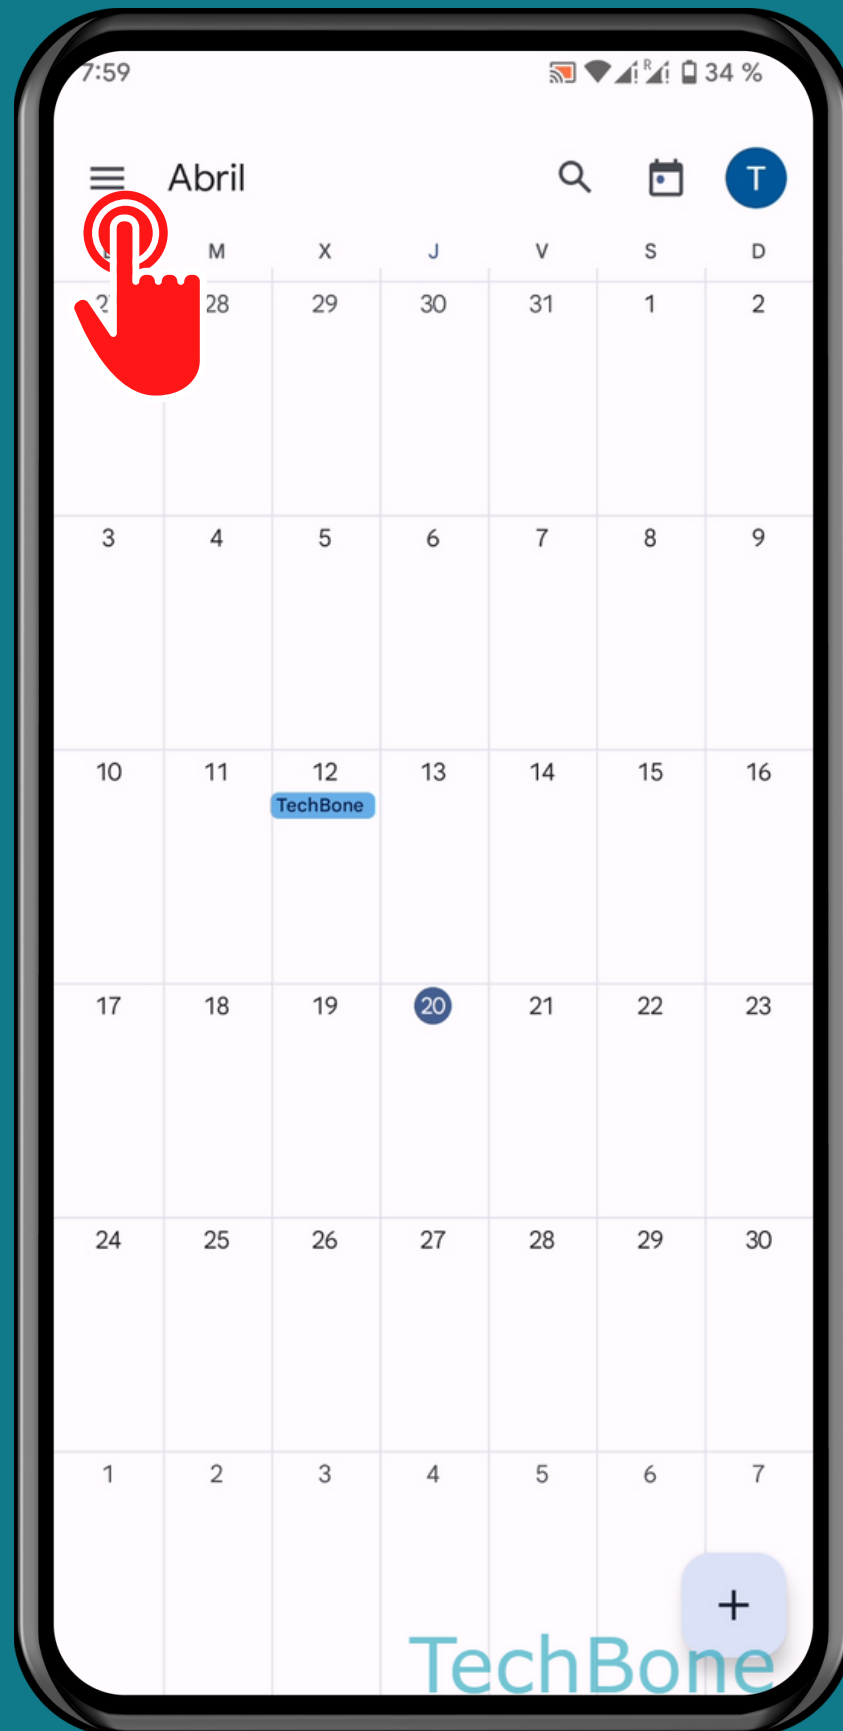

ANDROID 13

Tutorial Paso a Paso

DURACIÓN PREDETERMINADA DE EVENTOS (CALENDARIO)

Abre Calendar

Abre el Menú

Presiona Ajustes

Presiona General

Presiona
Duración
predeterminada de
los eventos

Selecciona una Cuenta

Elige una Opción

¡Listo!