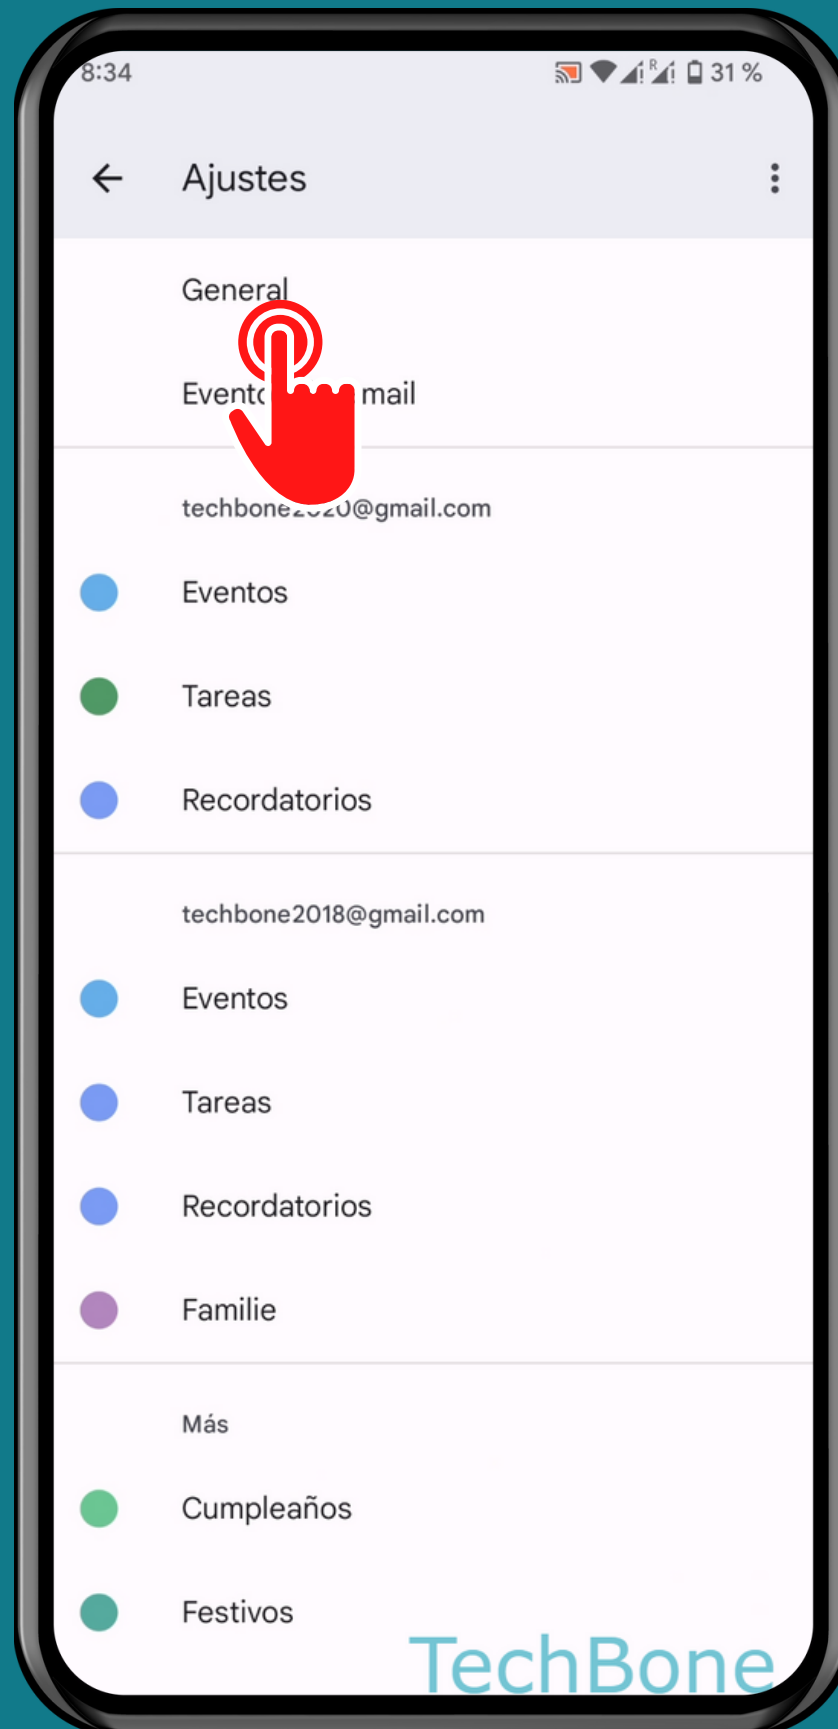

ANDROID 13

Tutorial Paso a Paso

DURACIÓN PREDETERMINADA DE EVENTOS (CALENDARIO)

Abre Calendar

Abre el Menú

Presiona Ajustes

Presiona General

Presiona
Duración
predeterminada de
los eventos

Selecciona una Cuenta

Elige una Opción

¡Listo!