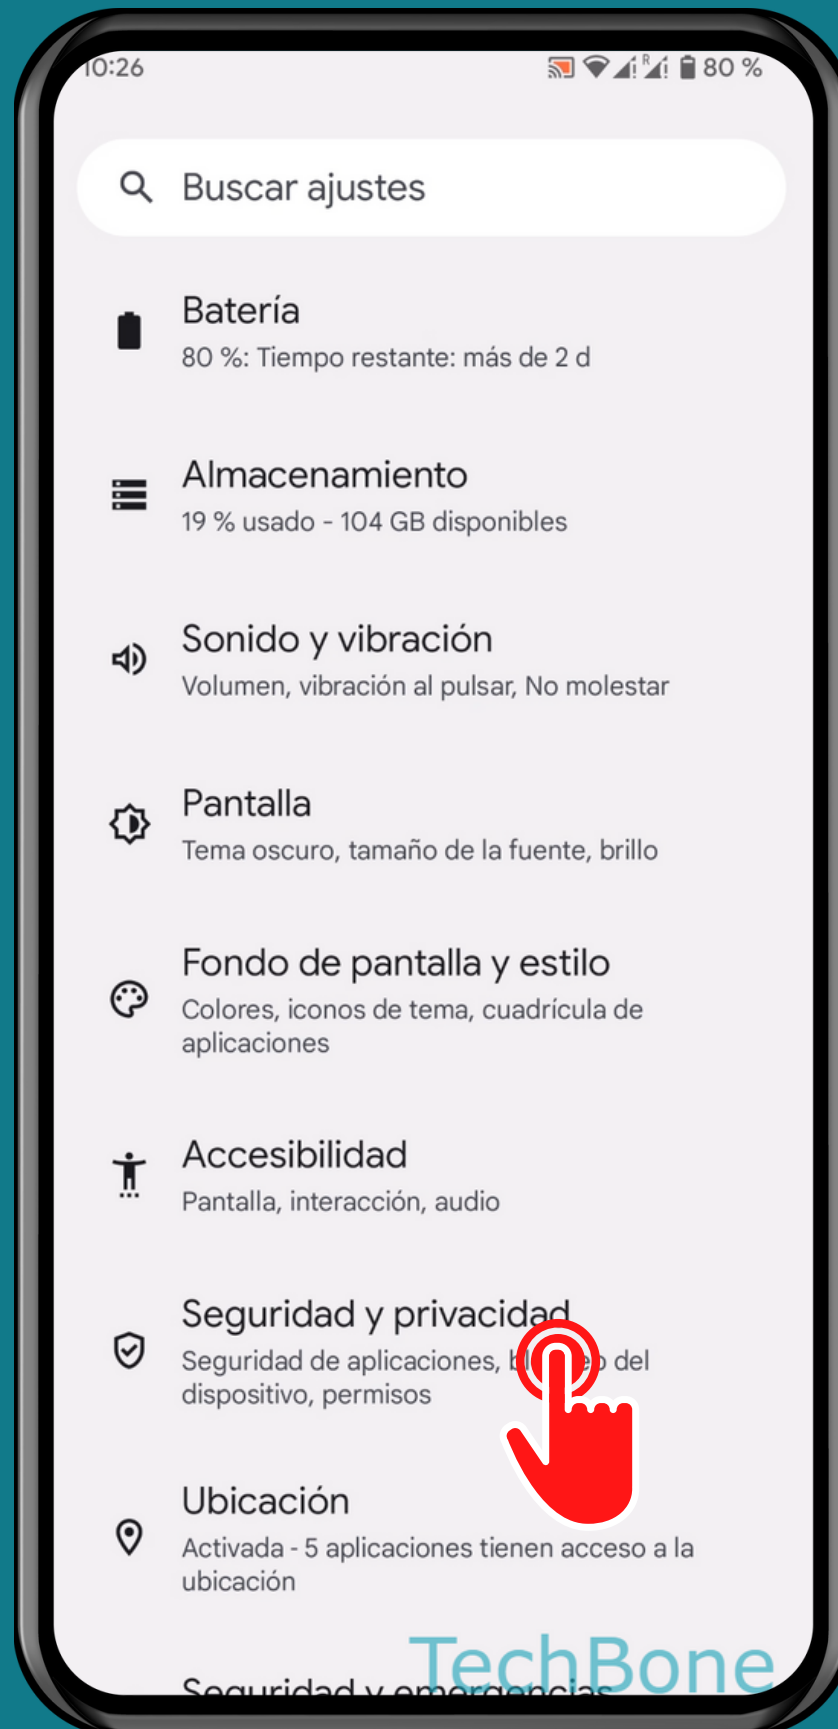

ANDROID 13

Tutorial Paso a Paso

ELIMINAR HUELLA DIGITAL REGISTRADA

Abre los Ajustes

Presiona

Seguridad y privacidad

Presiona

Bloqueo del dispositivo

Presiona

Desbloqueo con huella digital

Presiona
Eliminar

Presiona
Eliminar para confirmar

¡Listo!