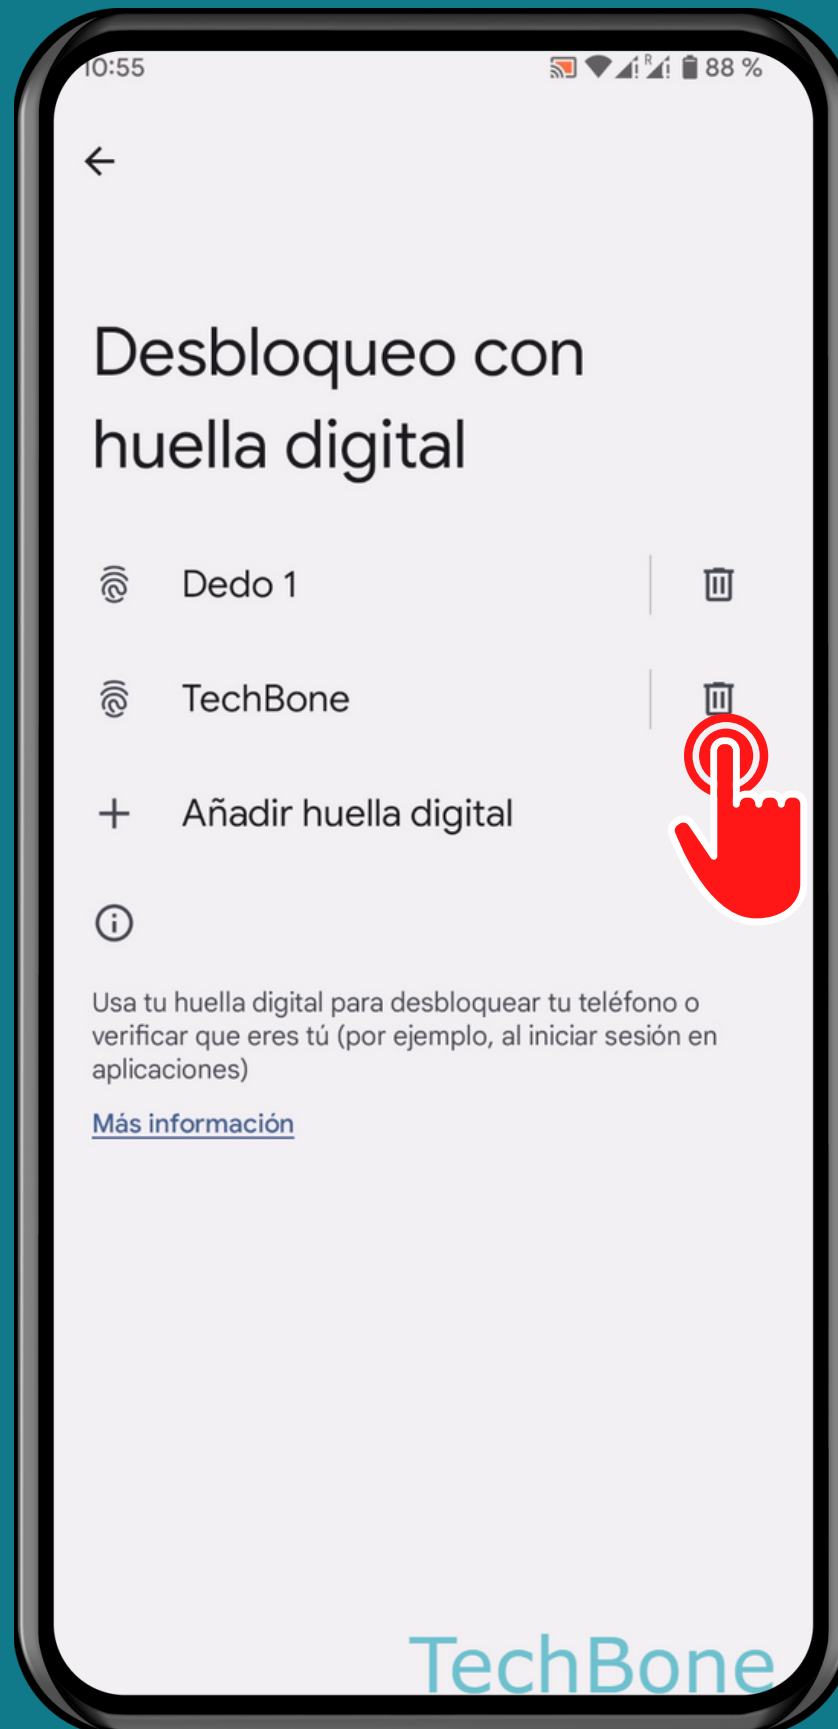

ANDROID 13

Tutorial Paso a Paso

ELIMINAR HUELLA DIGITAL REGISTRADA

Abre los Ajustes

Presiona

Seguridad y privacidad

Presiona

Bloqueo del dispositivo

Presiona

Desbloqueo con huella digital

Presiona
Eliminar

Presiona
Eliminar para confirmar

¡Listo!