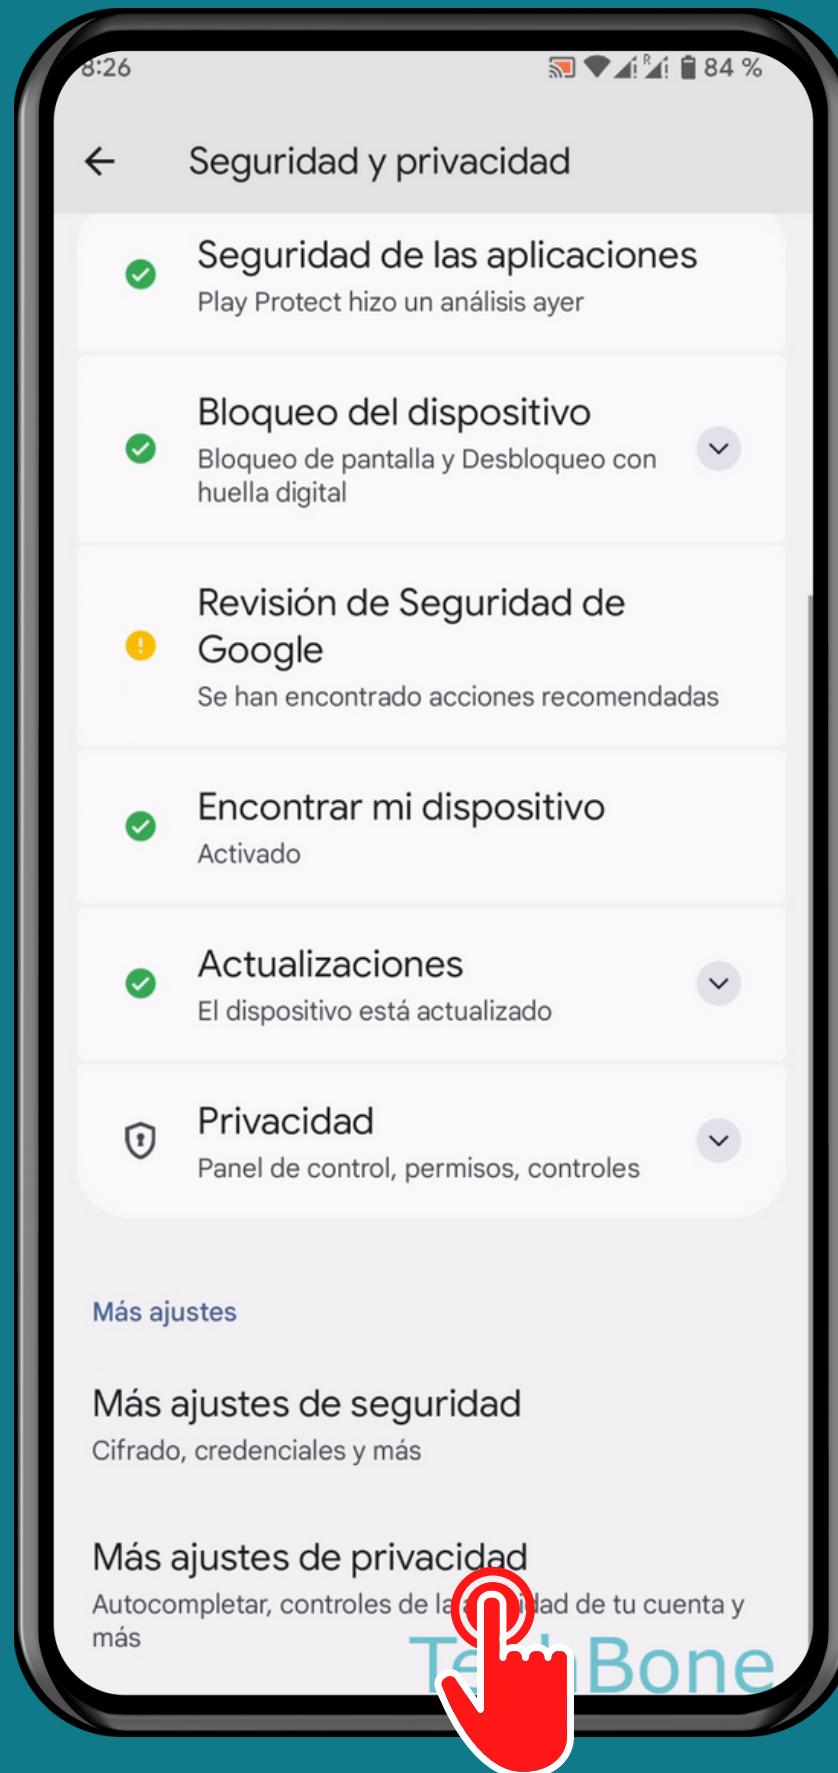

ANDROID 13

Tutorial Paso a Paso

ACTIVAR O DESACTIVAR ENVÍO DE DATOS DE USO Y DIAGNÓSTICO

Abre los Ajustes

Presiona

Seguridad y privacidad

Presiona

Más ajustes de