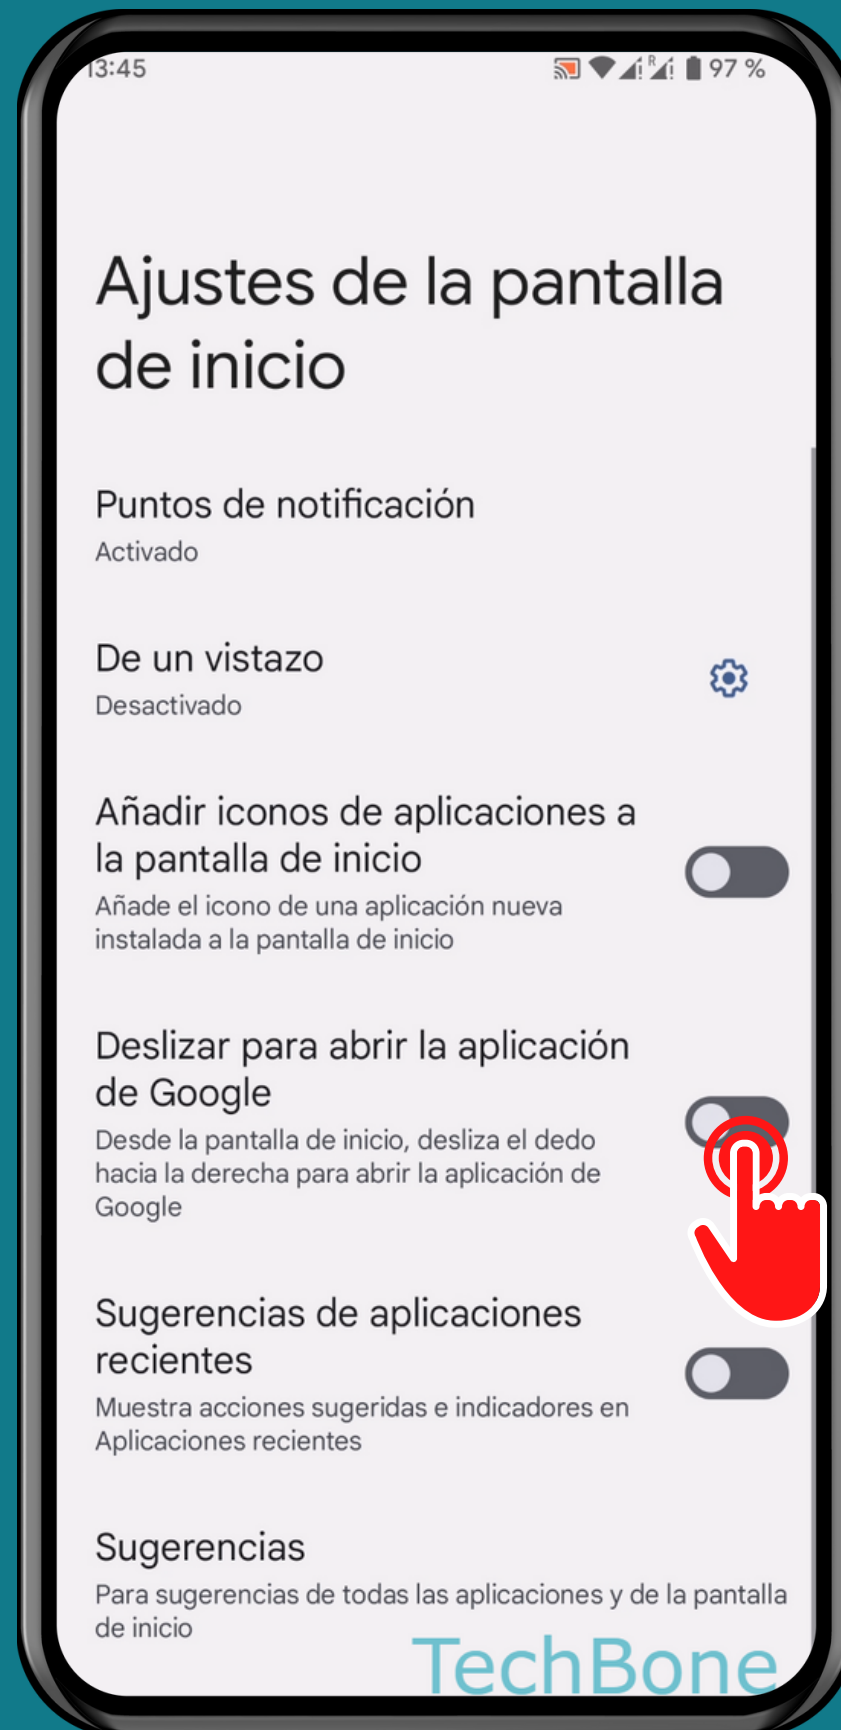

ANDROID 13

Tutorial Paso a Paso

ACTIVAR O DESACTIVAR GOOGLE DISCOVER (PANTALLA DE INICIO)

Mantén un Área libre

Presiona Ajustes de la pantalla de inicio

Activa o desactiva
Deslizar para abrir la
aplicación de Google