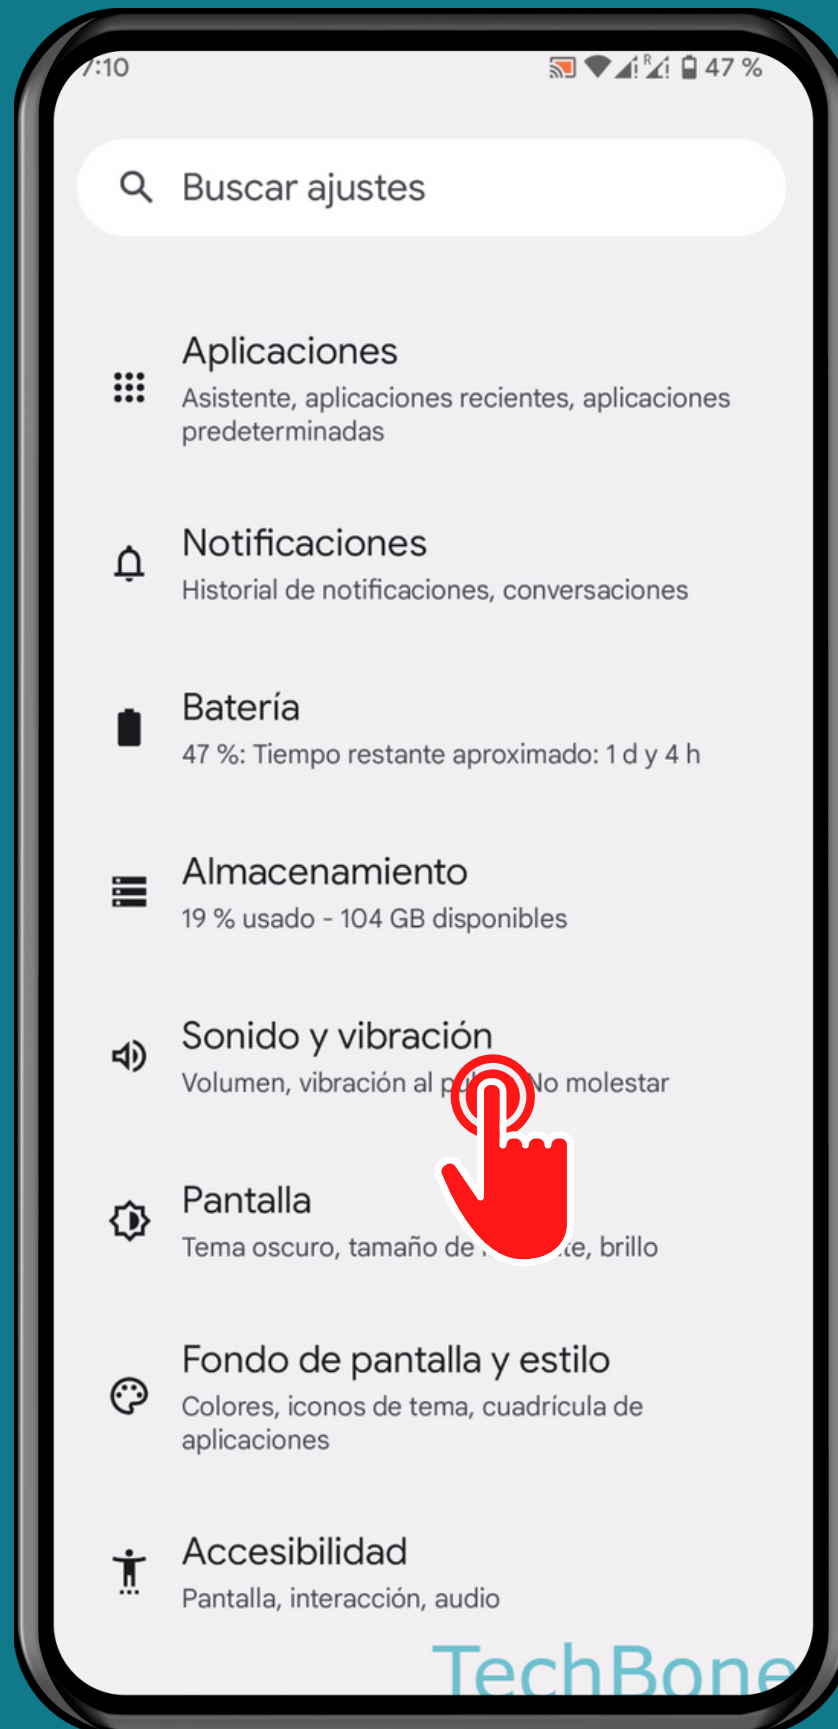

ANDROID 13

Tutorial Paso a Paso

ACTIVAR O DESACTIVAR IDENTIFICADOR DE CANCIONES

Abre los Ajustes

Presiona Sonido y vibración

Presiona Está Sonando

Activa o desactiva Identificar canciones que suenen cerca

¡Listo!