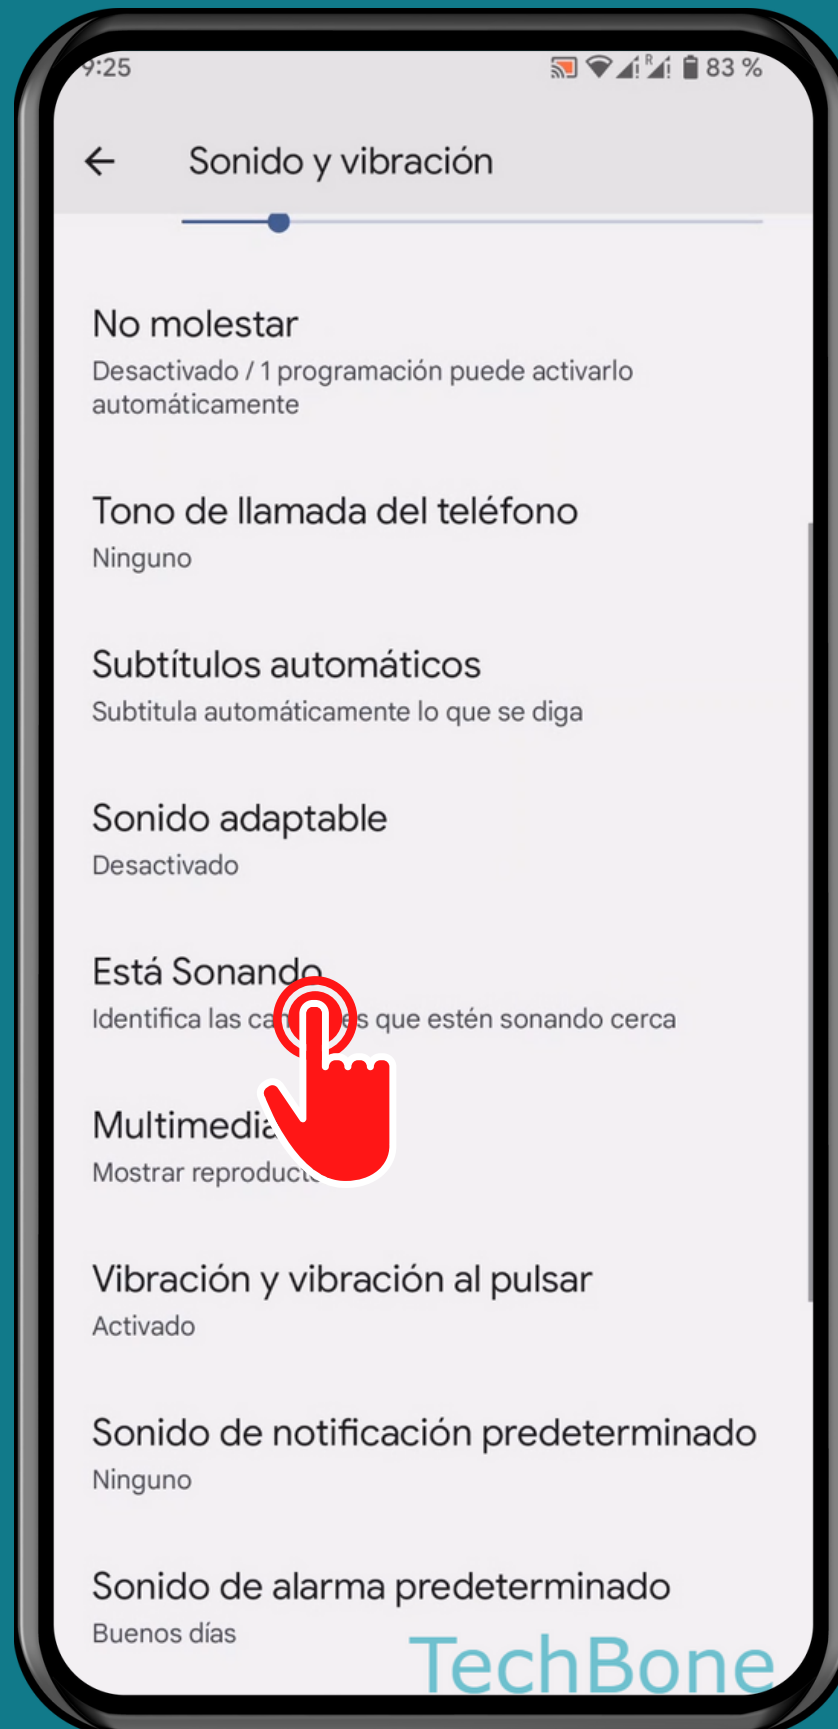

ANDROID 13

Tutorial Paso a Paso

ACTIVAR O DESACTIVAR IDENTIFICADOR DE CANCIONES

Abre los Ajustes

Presiona Sonido y vibración

Presiona Está Sonando

Activa o desactiva Identificar canciones que suenen cerca

¡Listo!