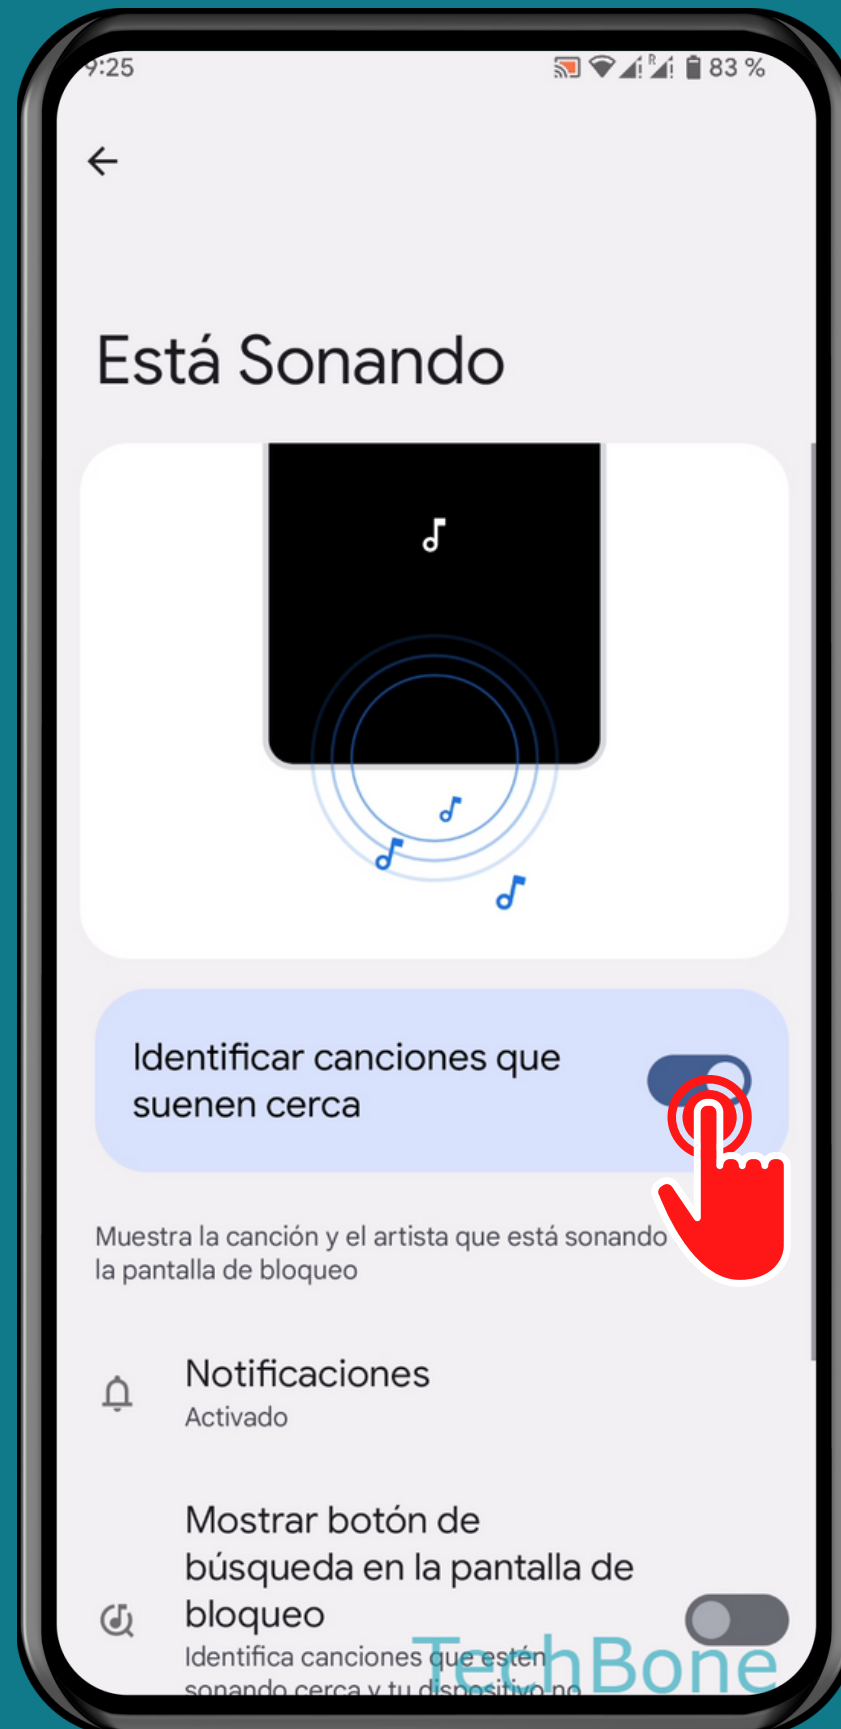

ANDROID 13

Tutorial Paso a Paso

ACTIVAR O DESACTIVAR IDENTIFICADOR DE CANCIONES

Abre los Ajustes

Presiona Sonido y vibración

Presiona Está Sonando

Activa o desactiva Identificar canciones que suenen cerca

¡Listo!