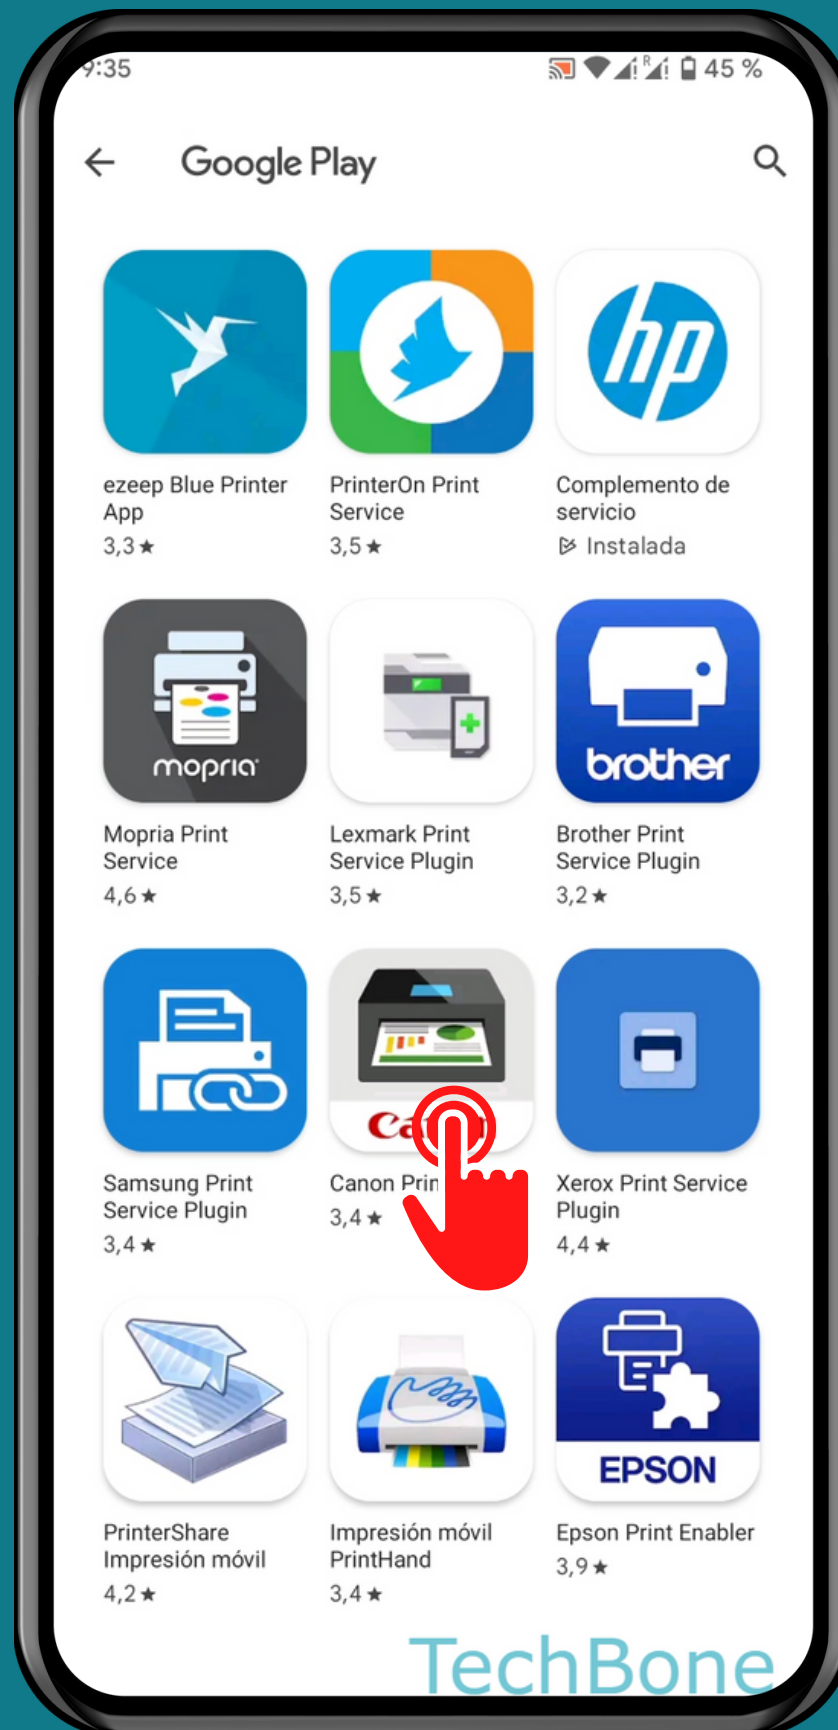

ANDROID 13

Tutorial Paso a Paso

INSTALAR UN SERVICIO DE IMPRESIÓN

Abre los Ajustes

Presiona Dispositivos conectados

Presiona Preferencias de conexión

Presiona Impresión

Presiona Añadir servicio