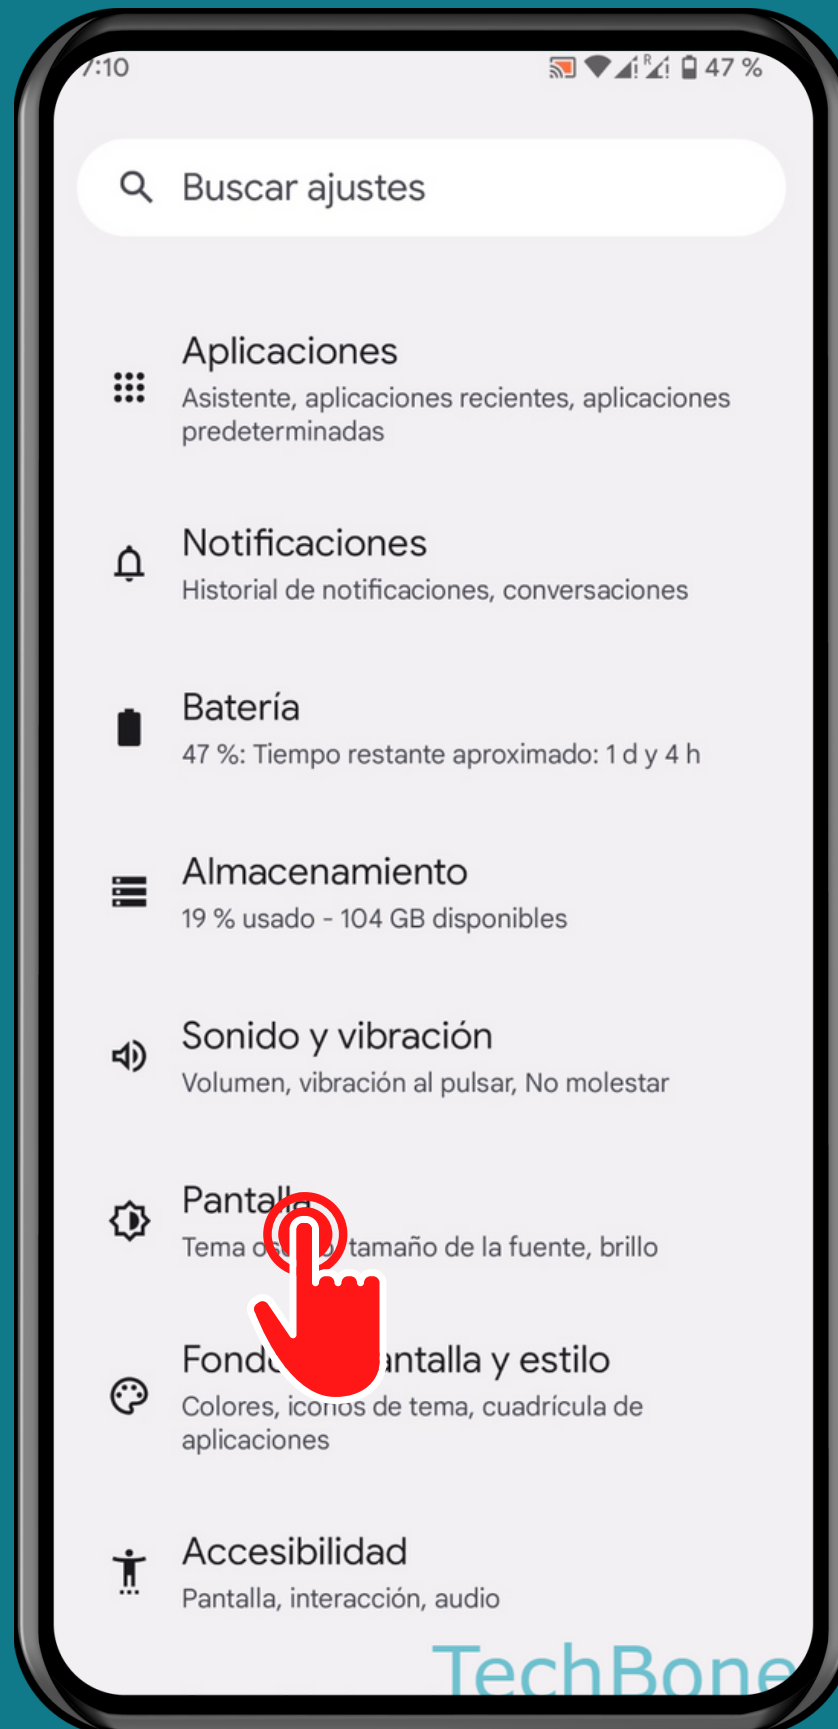

ANDROID 13

Tutorial Paso a Paso

AJUSTAR LA INTENSIDAD DEL MODO NOCTURNO (FILTRO DE LUZ AZUL)

Abre los Ajustes

Presiona Pantalla

Presiona Luz nocturna

Activa

Usar Luz nocturna