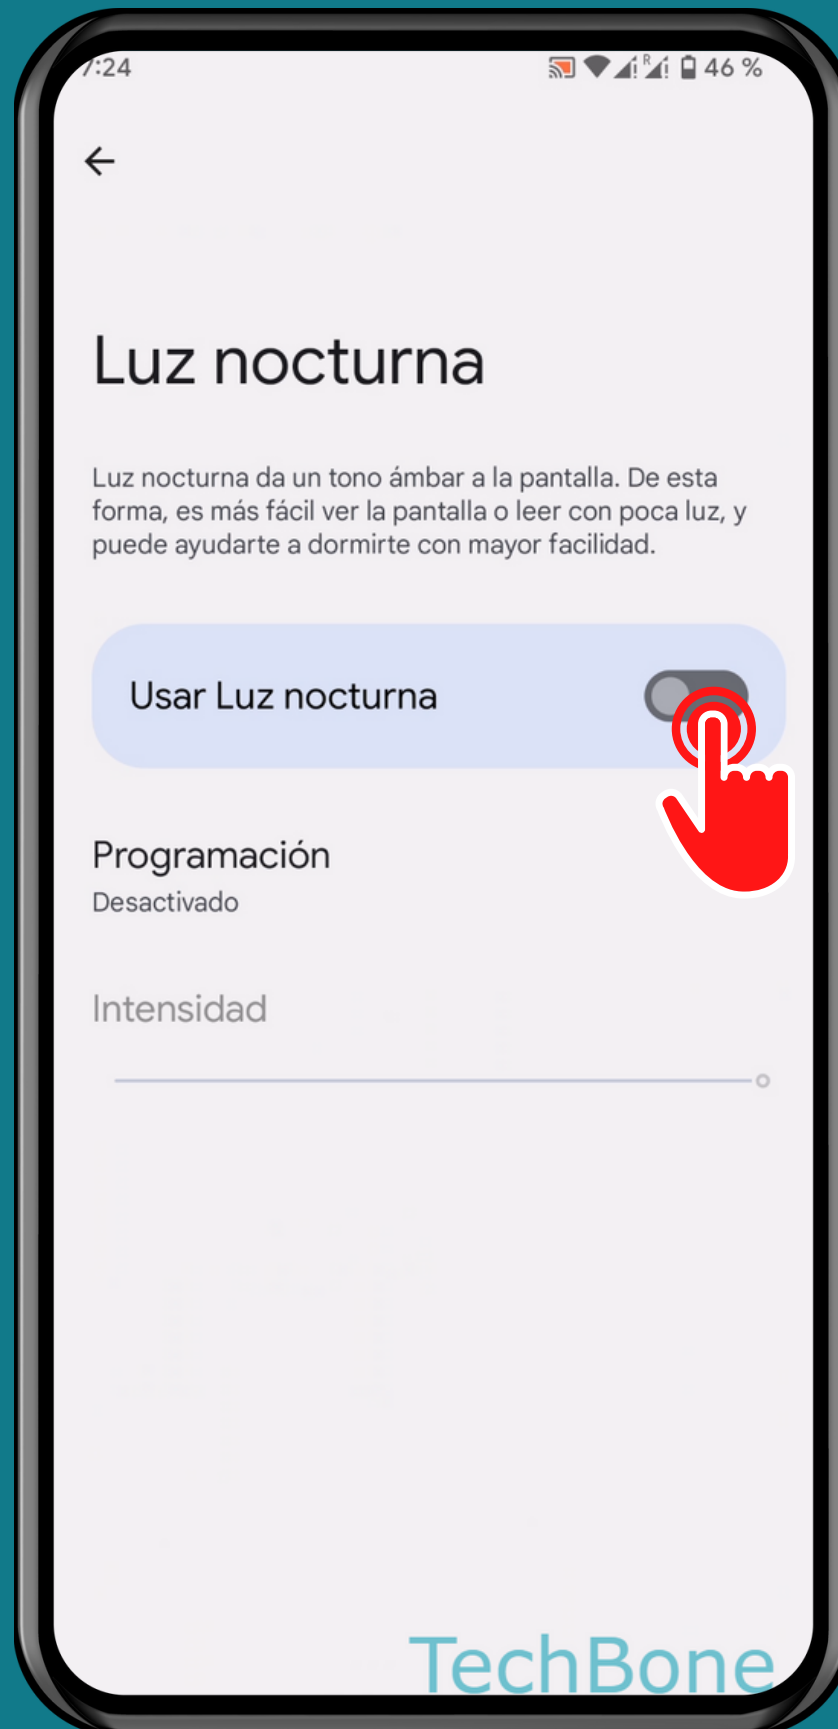

ANDROID 13

Tutorial Paso a Paso

AJUSTAR LA INTENSIDAD DEL MODO NOCTURNO (FILTRO DE LUZ AZUL)

Abre los Ajustes

Presiona Pantalla

Presiona Luz nocturna

Activa

Usar Luz nocturna