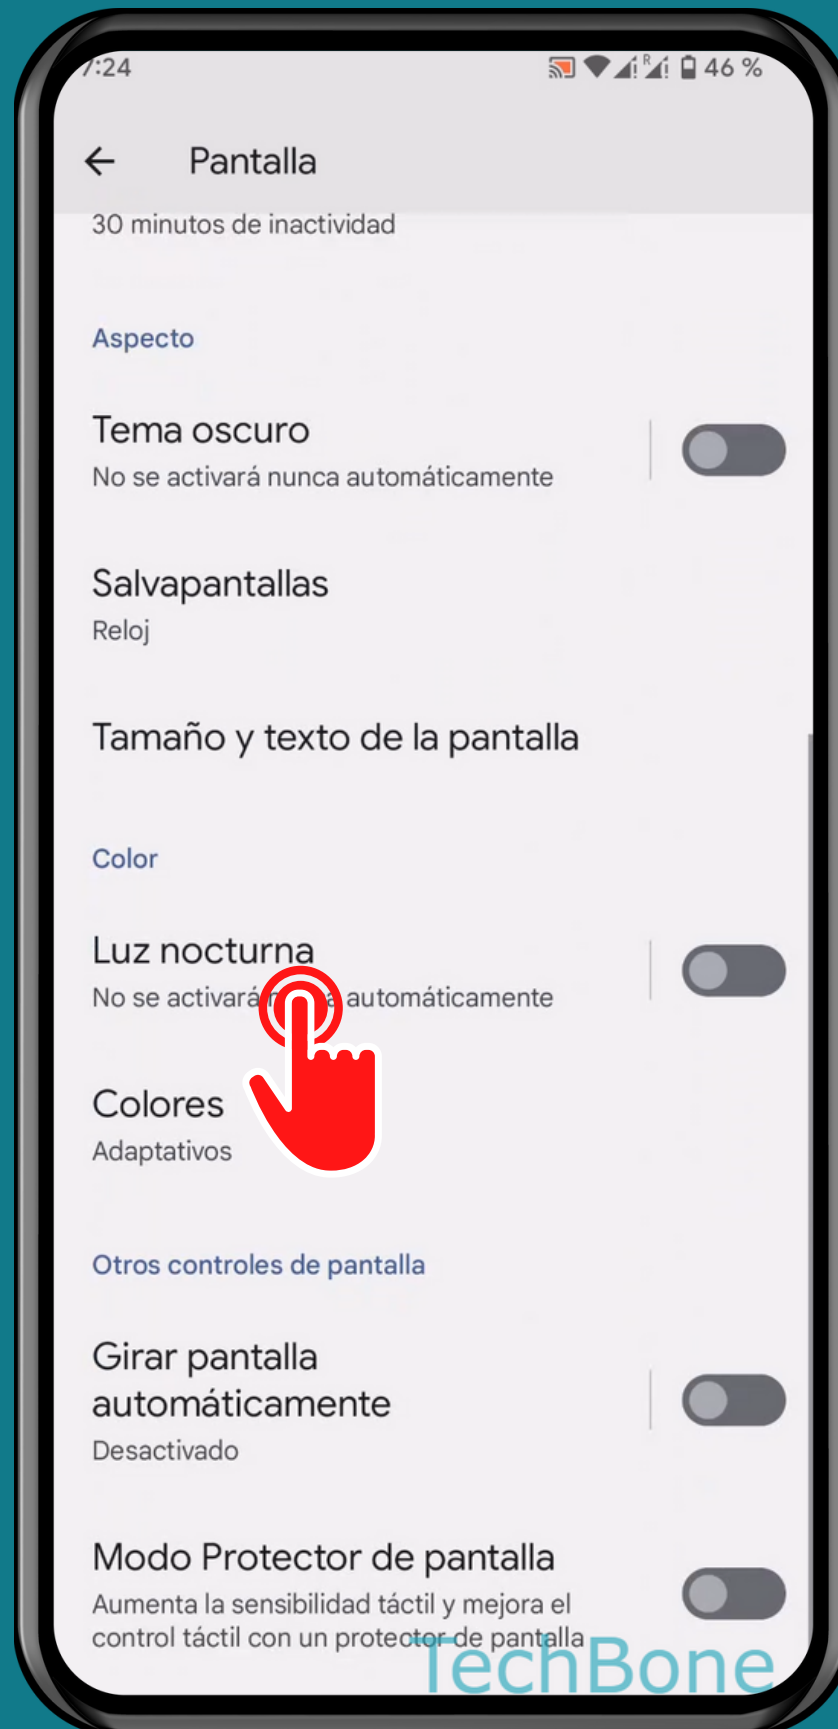

ANDROID 13

Tutorial Paso a Paso

AJUSTAR LA INTENSIDAD DEL MODO NOCTURNO (FILTRO DE LUZ AZUL)

Abre los Ajustes

Presiona Pantalla

Presiona Luz nocturna

Activa

Usar Luz nocturna

Ajusta la Intensidad

¡Listo!