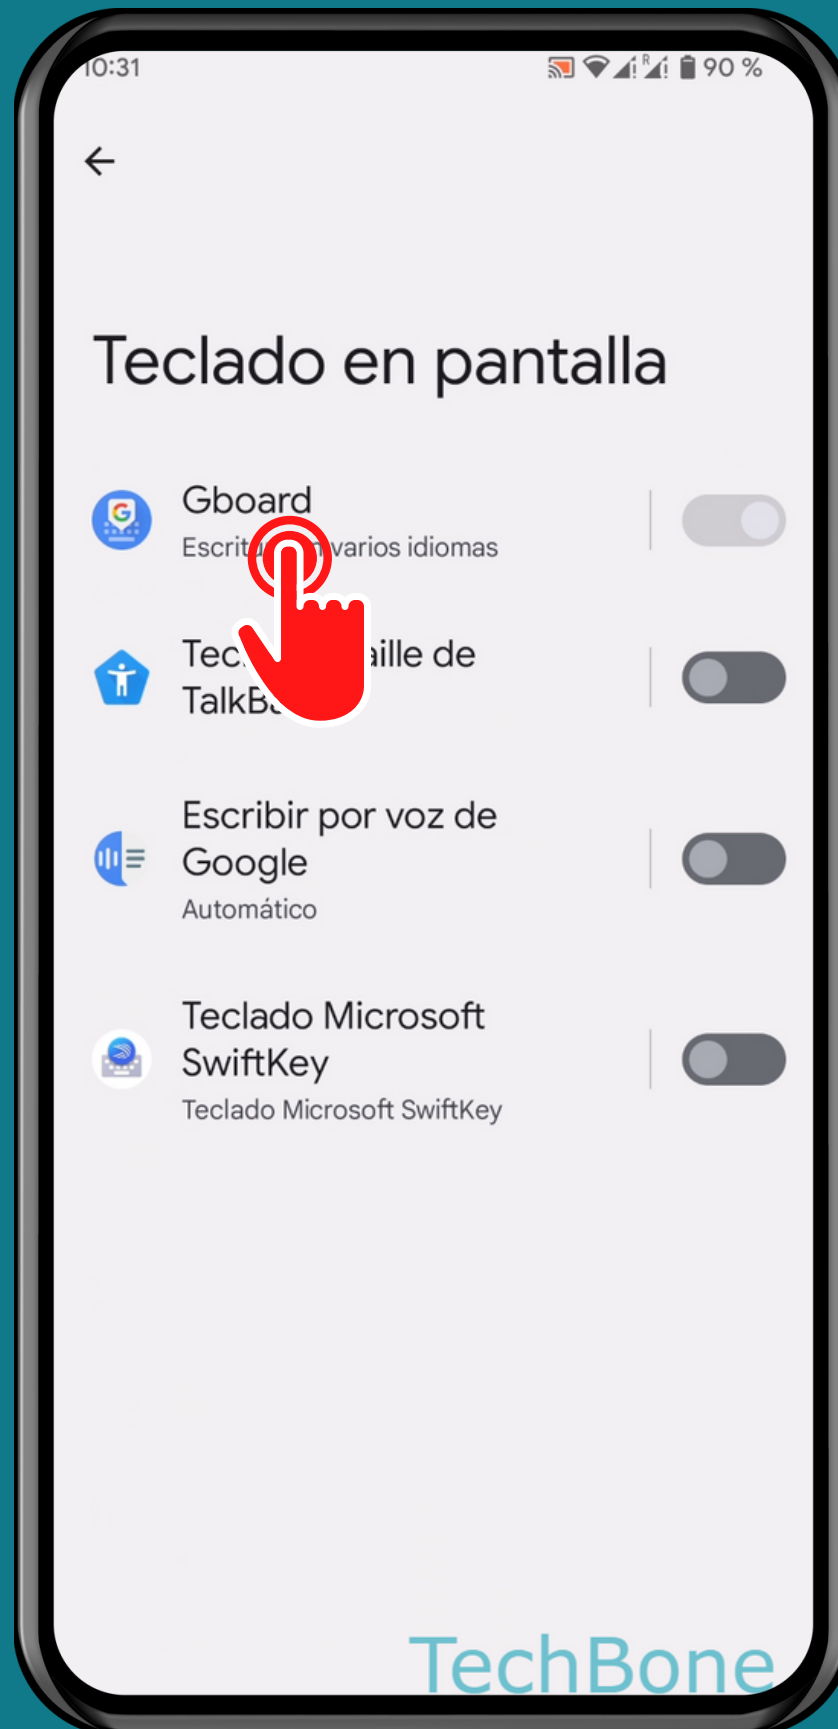

ANDROID 13

Tutorial Paso a Paso

ACTIVAR O DESACTIVAR MAYÚSCULAS AUTOMÁTICAS

Abre los Ajustes

Presiona Sistema

Presiona Idiomas e introducción de texto

Presiona Teclado en pantalla

Presiona
Gboard