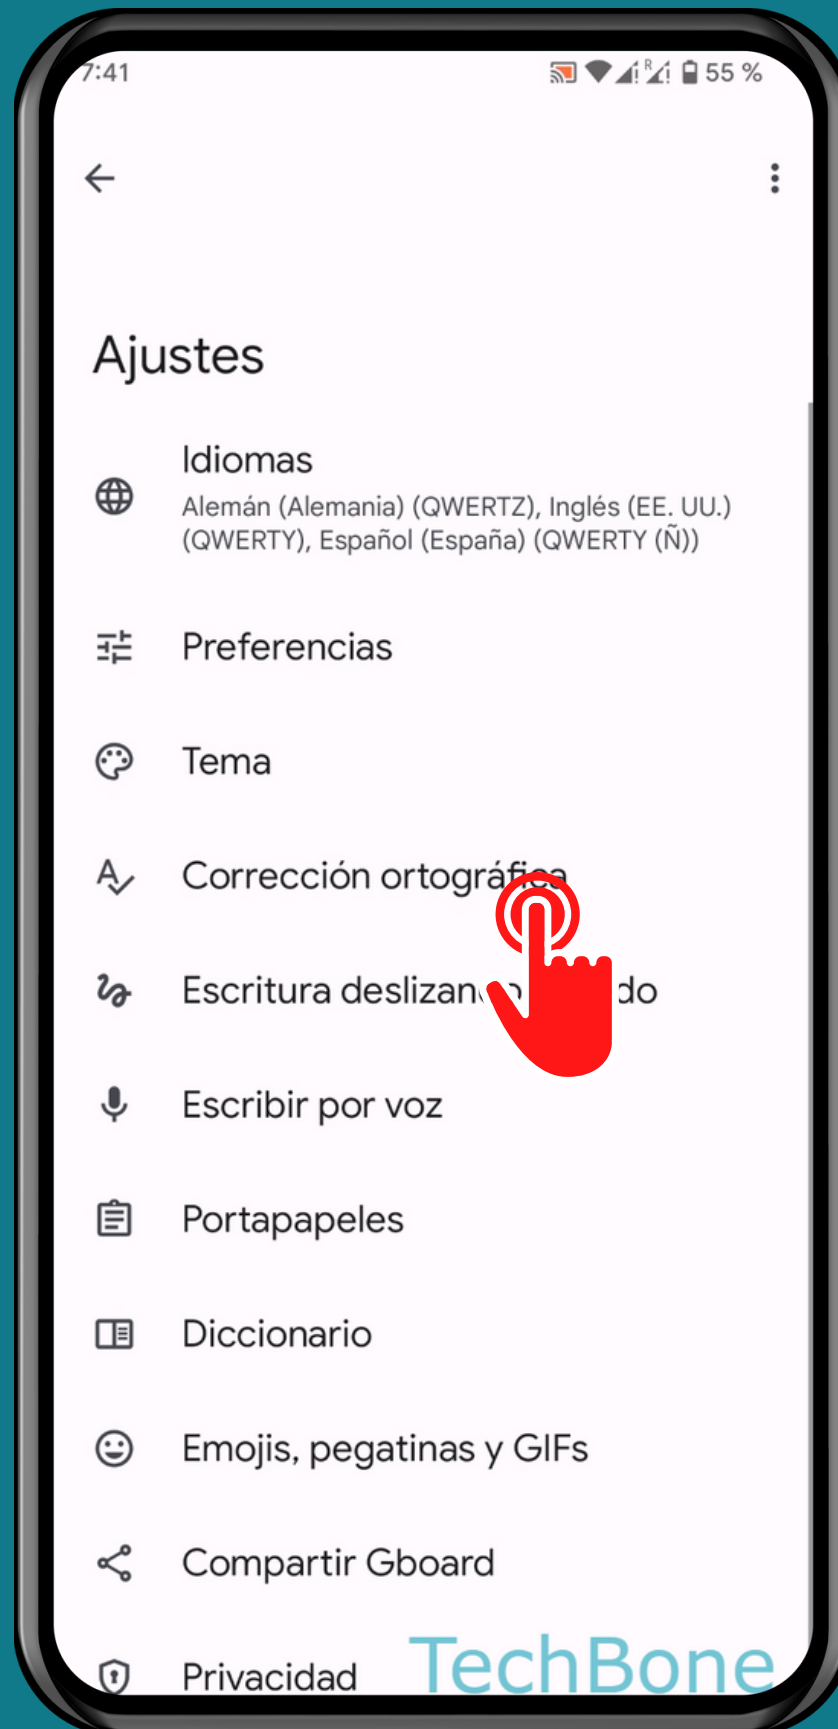

ANDROID 13

Tutorial Paso a Paso

ACTIVAR O DESACTIVAR MAYÚSCULAS AUTOMÁTICAS

Abre los Ajustes

Presiona Sistema

Presiona Idiomas e introducción de texto

Presiona Teclado en pantalla

Presiona
Gboard