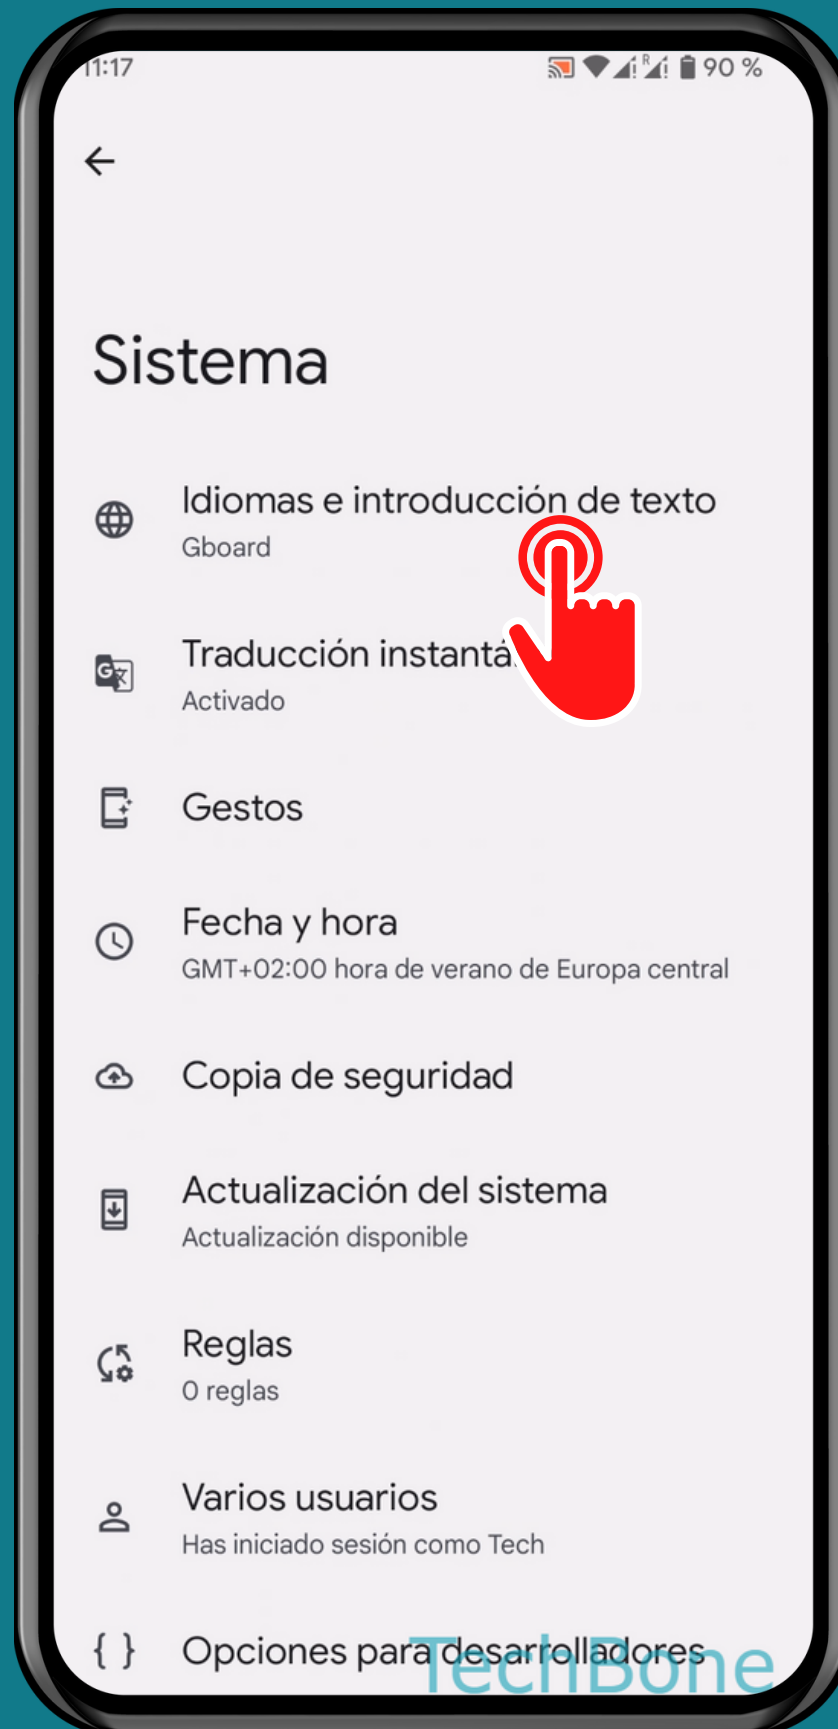

ANDROID 13

Tutorial Paso a Paso

ACTIVAR O DESACTIVAR MAYÚSCULAS AUTOMÁTICAS

Abre los Ajustes

Presiona Sistema

Presiona Idiomas e introducción de texto

Presiona Teclado en pantalla

Presiona
Gboard