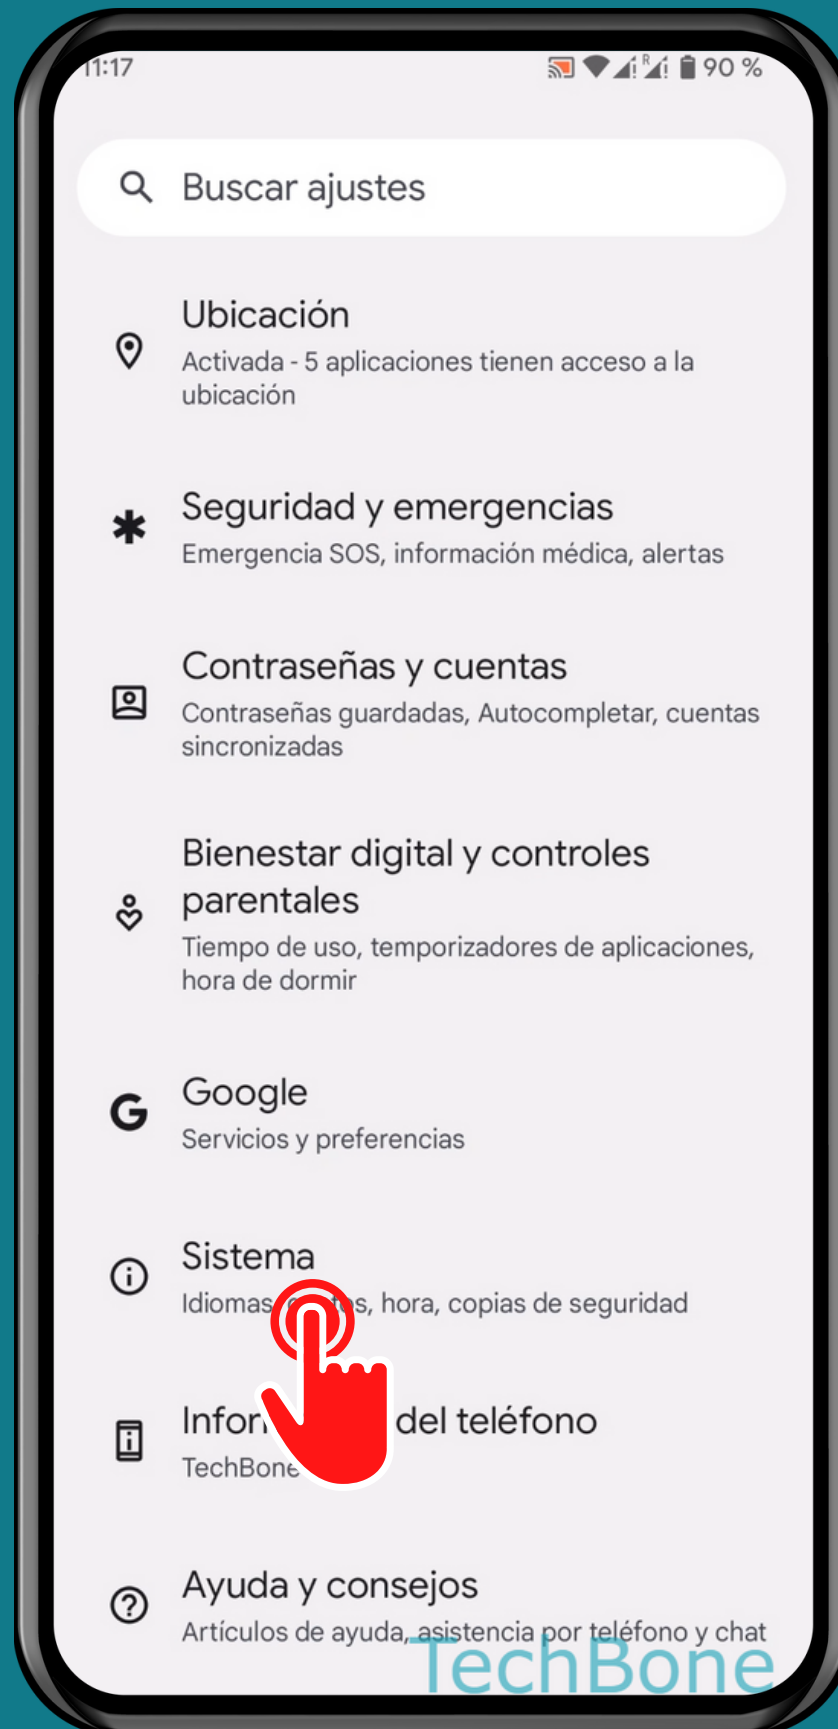

ANDROID 13

Tutorial Paso a Paso

ACTIVAR O DESACTIVAR MAYÚSCULAS AUTOMÁTICAS

Abre los Ajustes

Presiona Sistema

Presiona Idiomas e introducción de texto

Presiona Teclado en pantalla

Presiona
Gboard