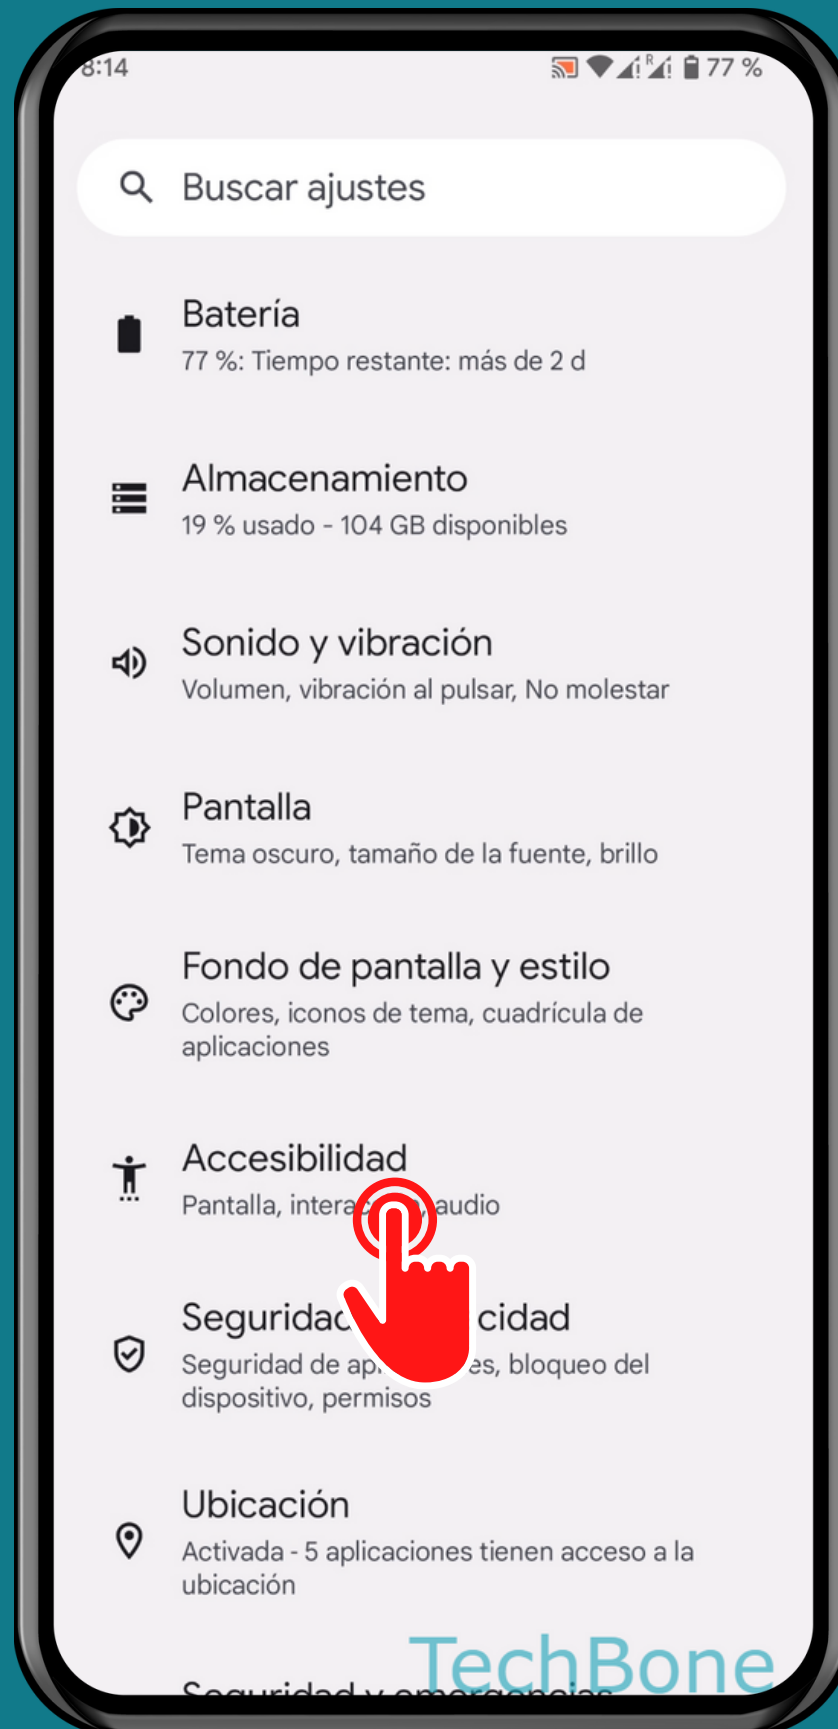

ANDROID 13

Tutorial Paso a Paso

ACTIVAR O DESACTIVAR MONO AUDIO

Abre los Ajustes

Presiona Accesibilidad

Presiona

Ajuste de audio

Activa o desactiva Audio en mono