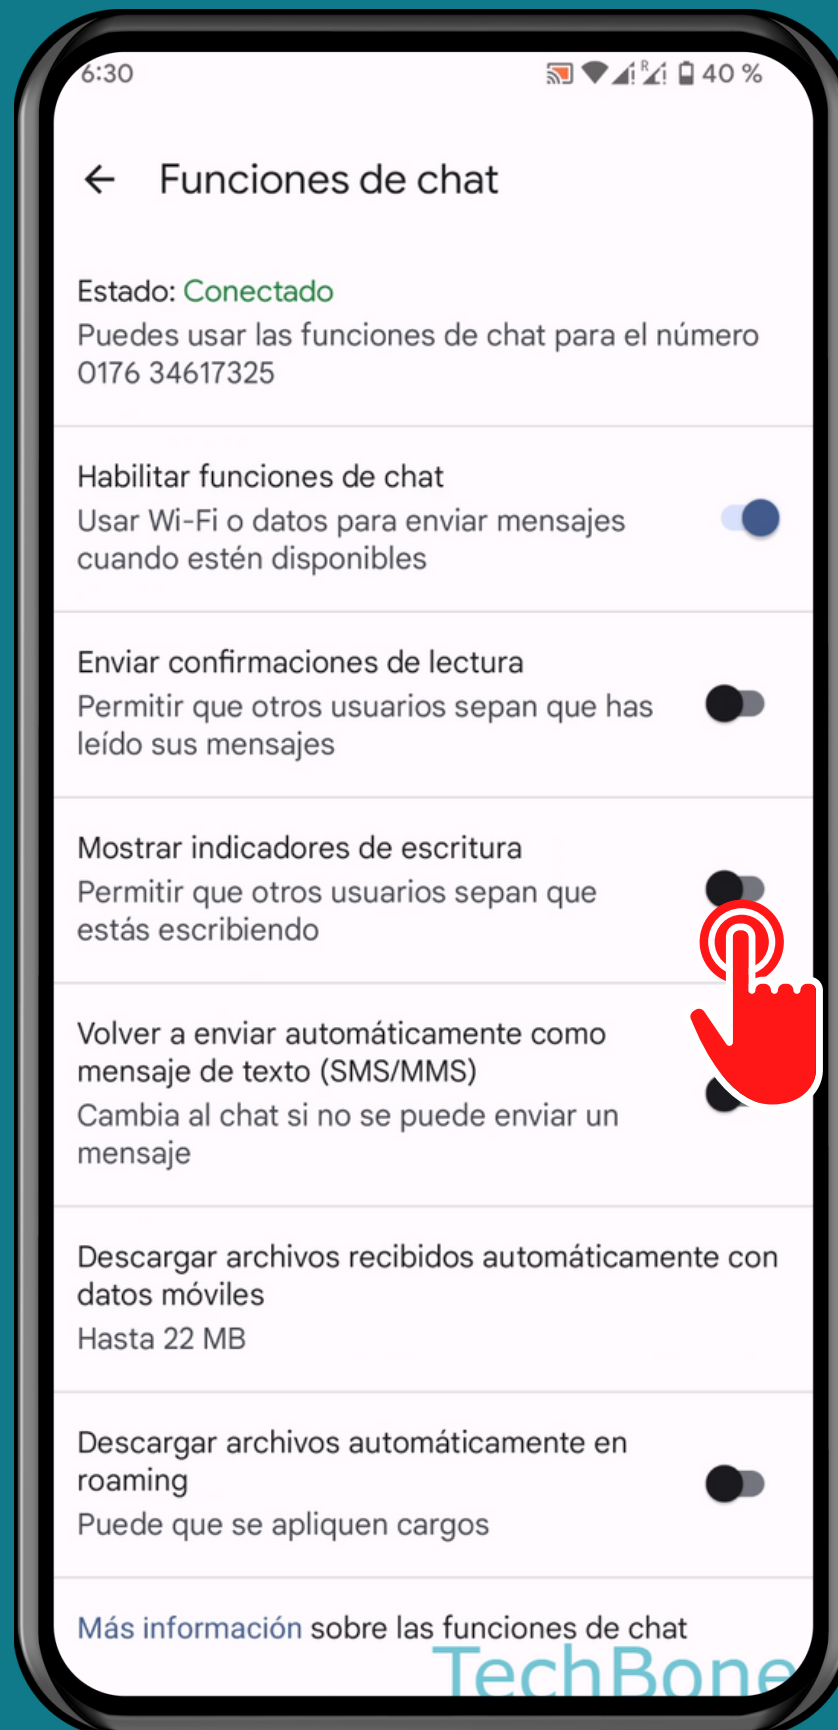

Activa o desactiva Mostrar indicadores de escritura