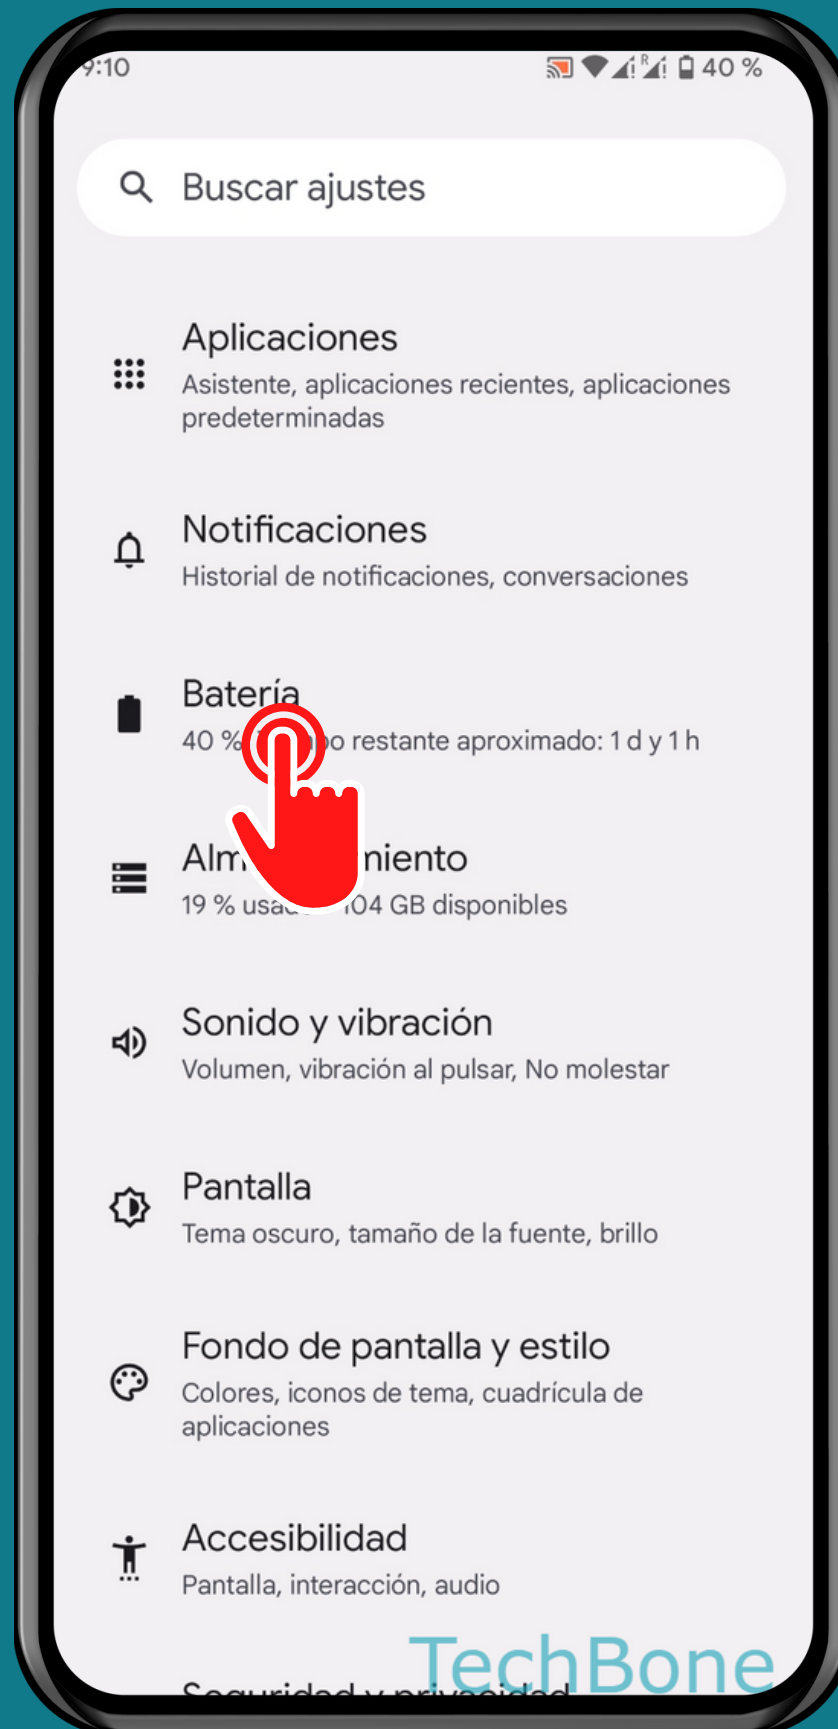

ANDROID 13

Tutorial Paso a Paso

MOSTRAR/OCULTAR PORCENTAJE DE BATERÍA (BARRA DE ESTADO)

Abre los Ajustes

Presiona Batería

Activa o desactiva Porcentaje de batería

¡Listo!