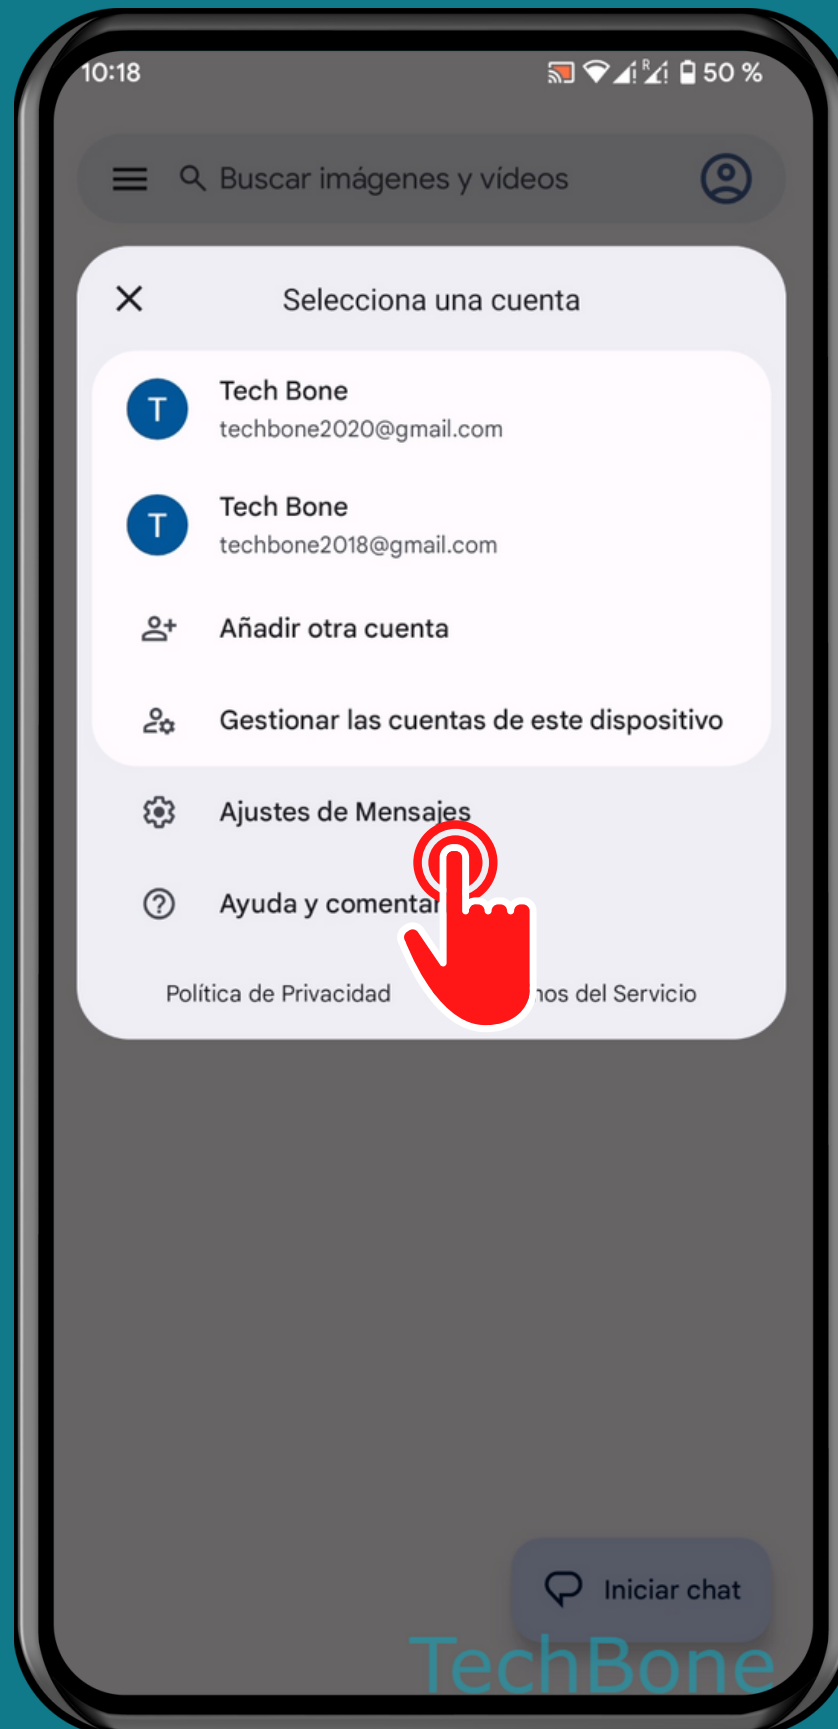

ANDROID 13

Tutorial Paso a Paso

ACTIVAR O DESACTIVAR PROTECCIÓN CONTRA SPAM (APLICACIÓN DE MENSAJES)

Abre Mensajes

Presiona Cuenta

Presiona Ajustes de Mensajes

Presiona
General

Presiona Protección contra spam