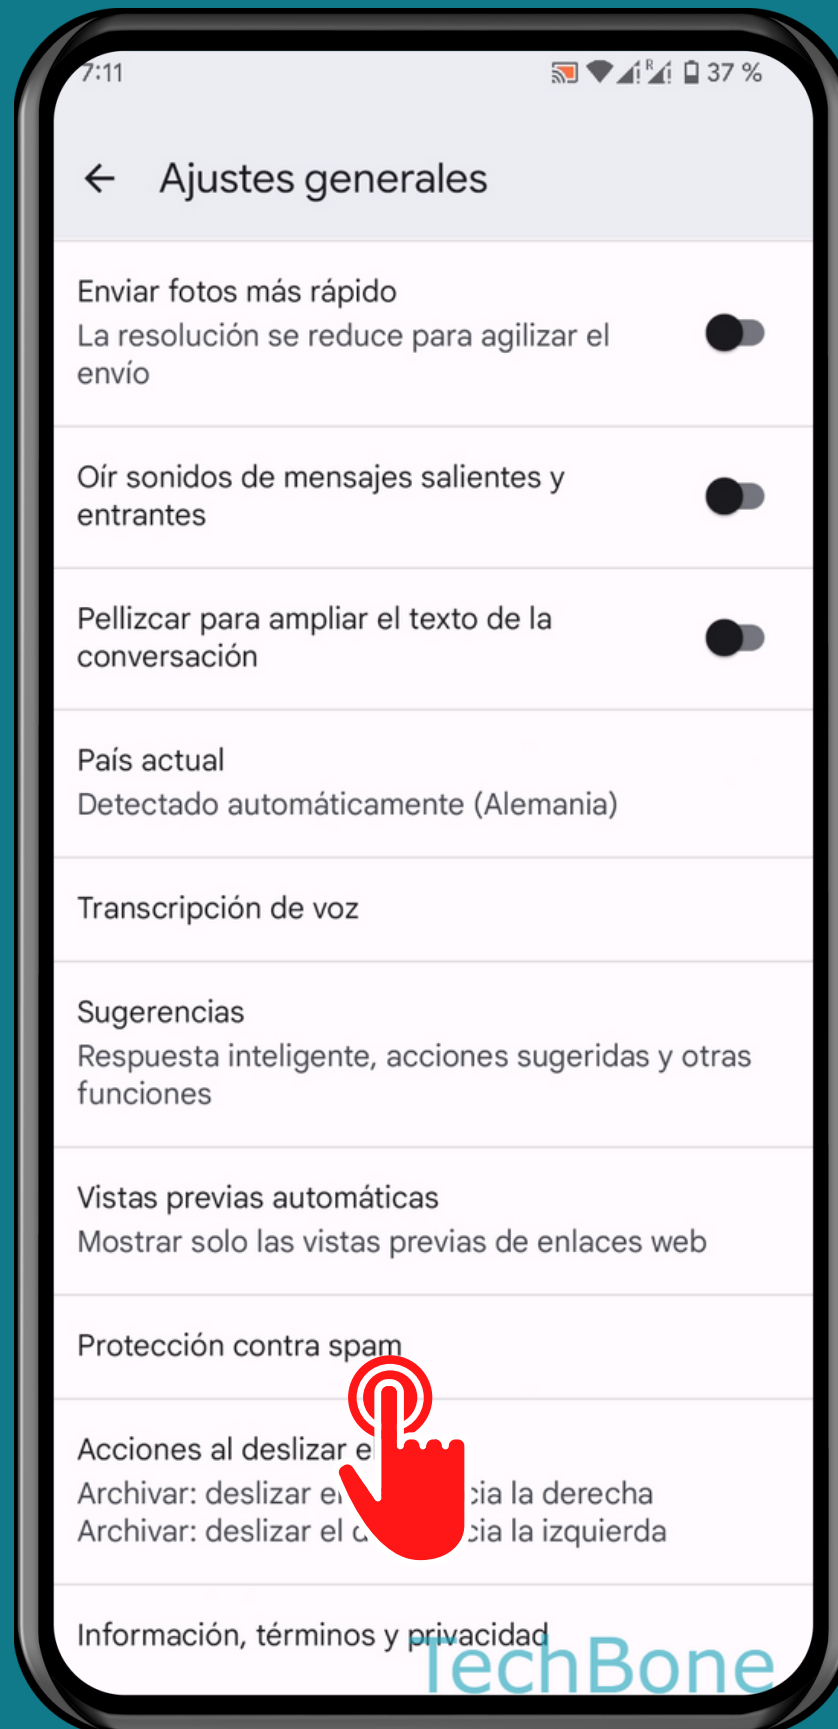

ANDROID 13

Tutorial Paso a Paso

ACTIVAR O DESACTIVAR PROTECCIÓN CONTRA SPAM (APLICACIÓN DE MENSAJES)

Abre Mensajes

Presiona Cuenta

Presiona Ajustes de Mensajes

Presiona
General

Presiona Protección contra spam