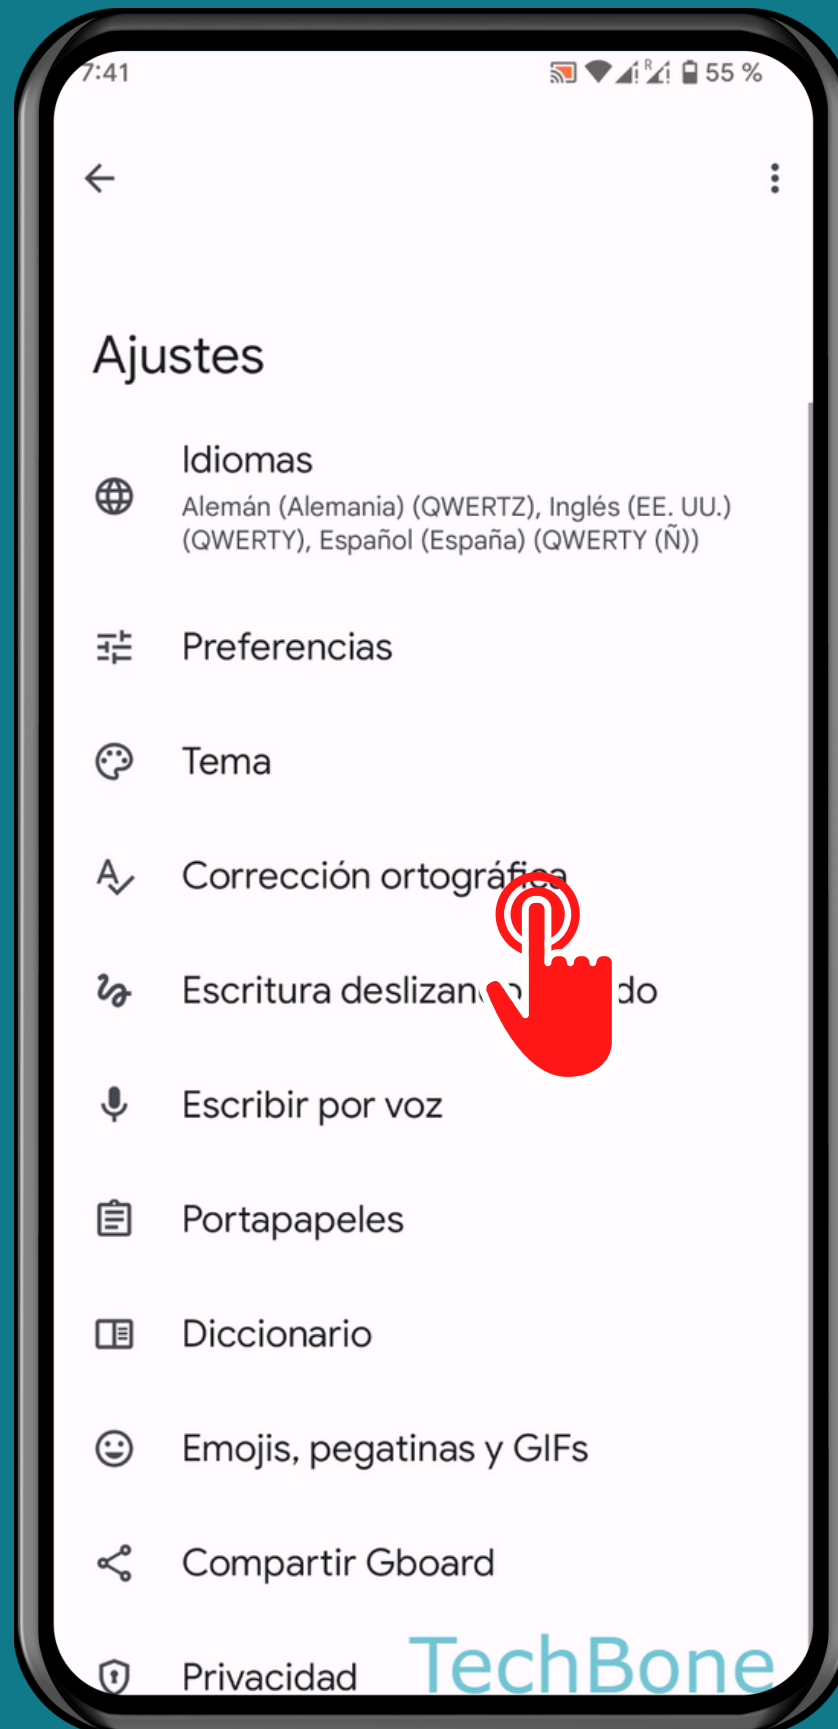

ANDROID 13

Tutorial Paso a Paso

ACTIVAR O DESACTIVAR PUNTO AUTOMÁTICO

Abre los Ajustes

Presiona Sistema

Presiona Idiomas e introducción de texto

Presiona Teclado en pantalla

Presiona
Gboard

Presiona Corrección ortográfica

Activa o desactiva
Doble espacio
inserta punto

¡Listo!