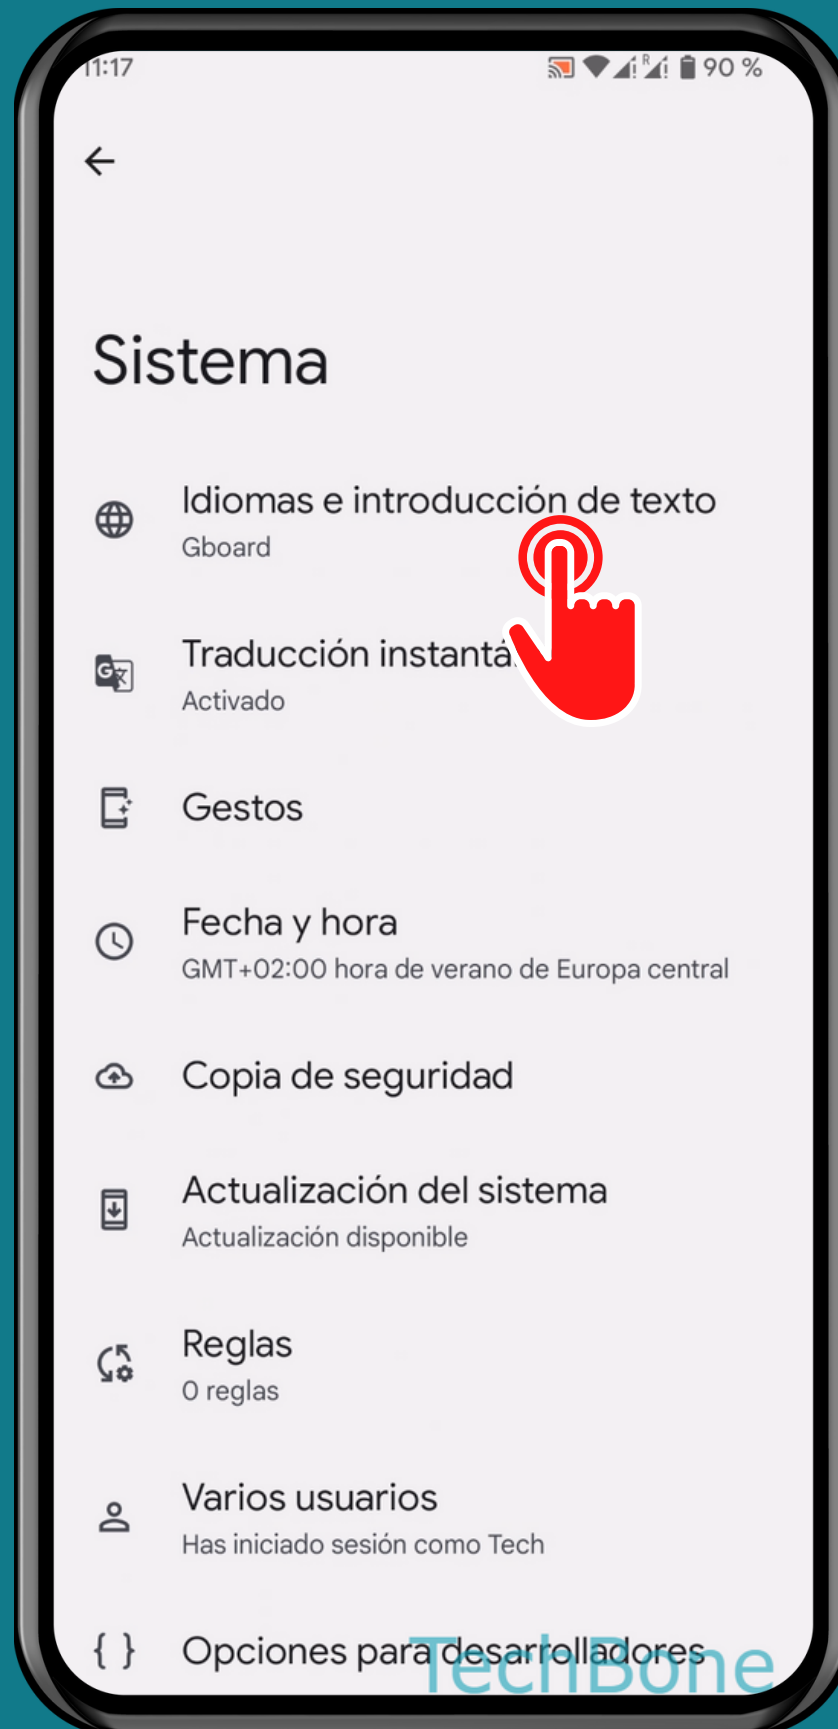

ANDROID 13

Tutorial Paso a Paso

ACTIVAR O DESACTIVAR PUNTO AUTOMÁTICO

Abre los Ajustes

Presiona Sistema

Presiona Idiomas e introducción de texto

Presiona Teclado en pantalla

Presiona
Gboard

Presiona Corrección ortográfica

Activa o desactiva
Doble espacio
inserta punto

¡Listo!