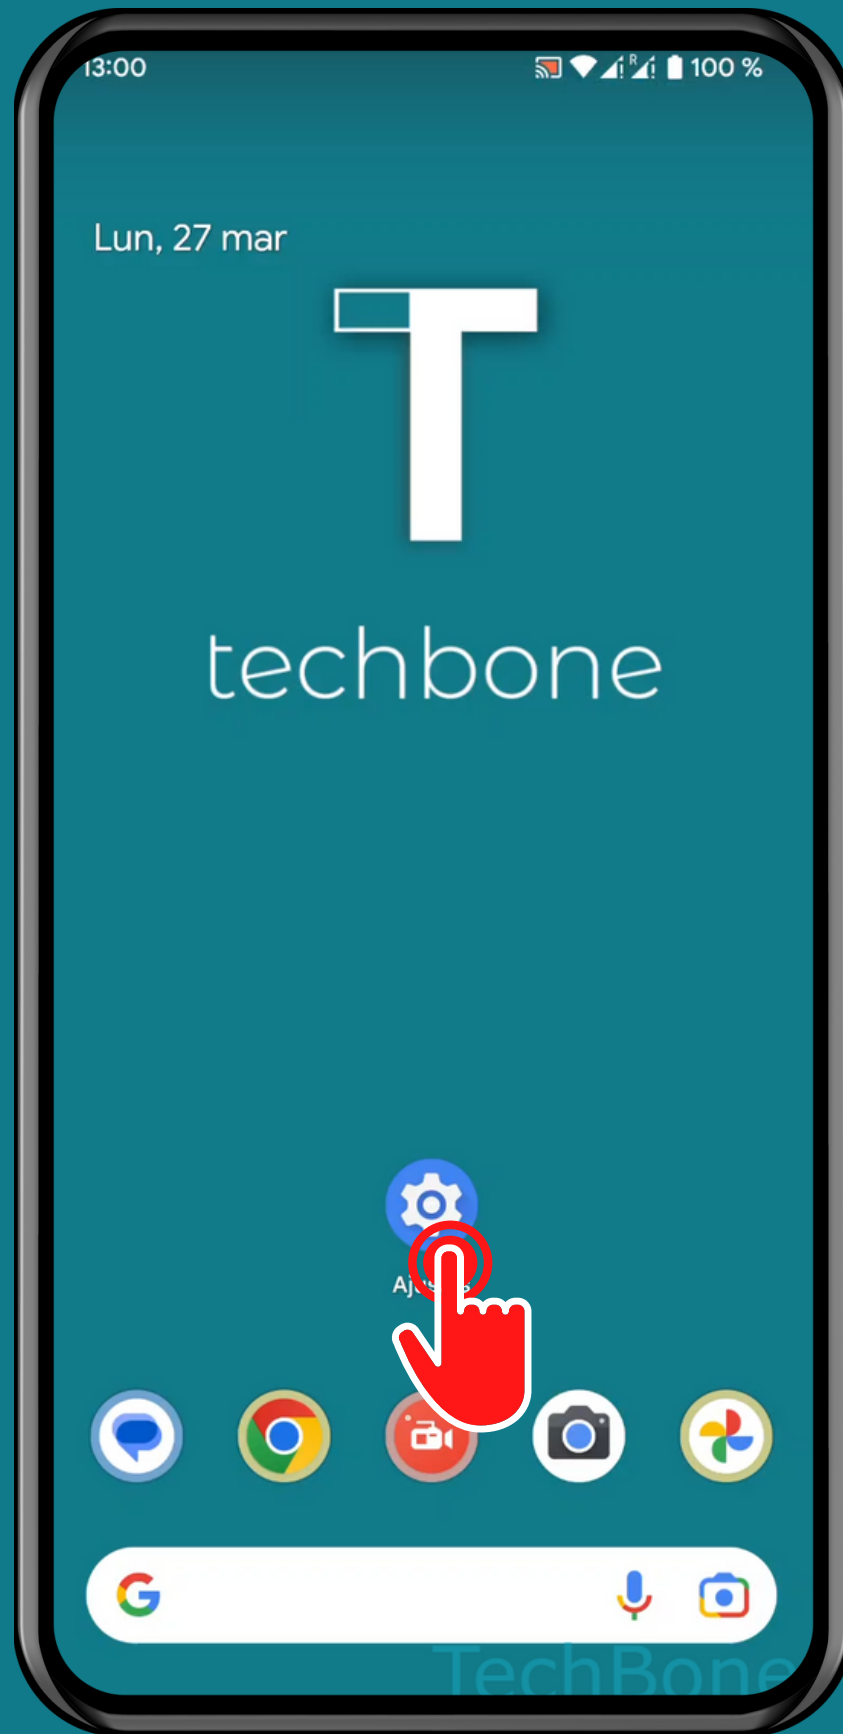

ANDROID 13

Tutorial Paso a Paso

ACTIVAR O DESACTIVAR PUNTO AUTOMÁTICO

Abre los Ajustes

Presiona Sistema

Presiona Idiomas e introducción de texto

Presiona Teclado en pantalla

Presiona
Gboard