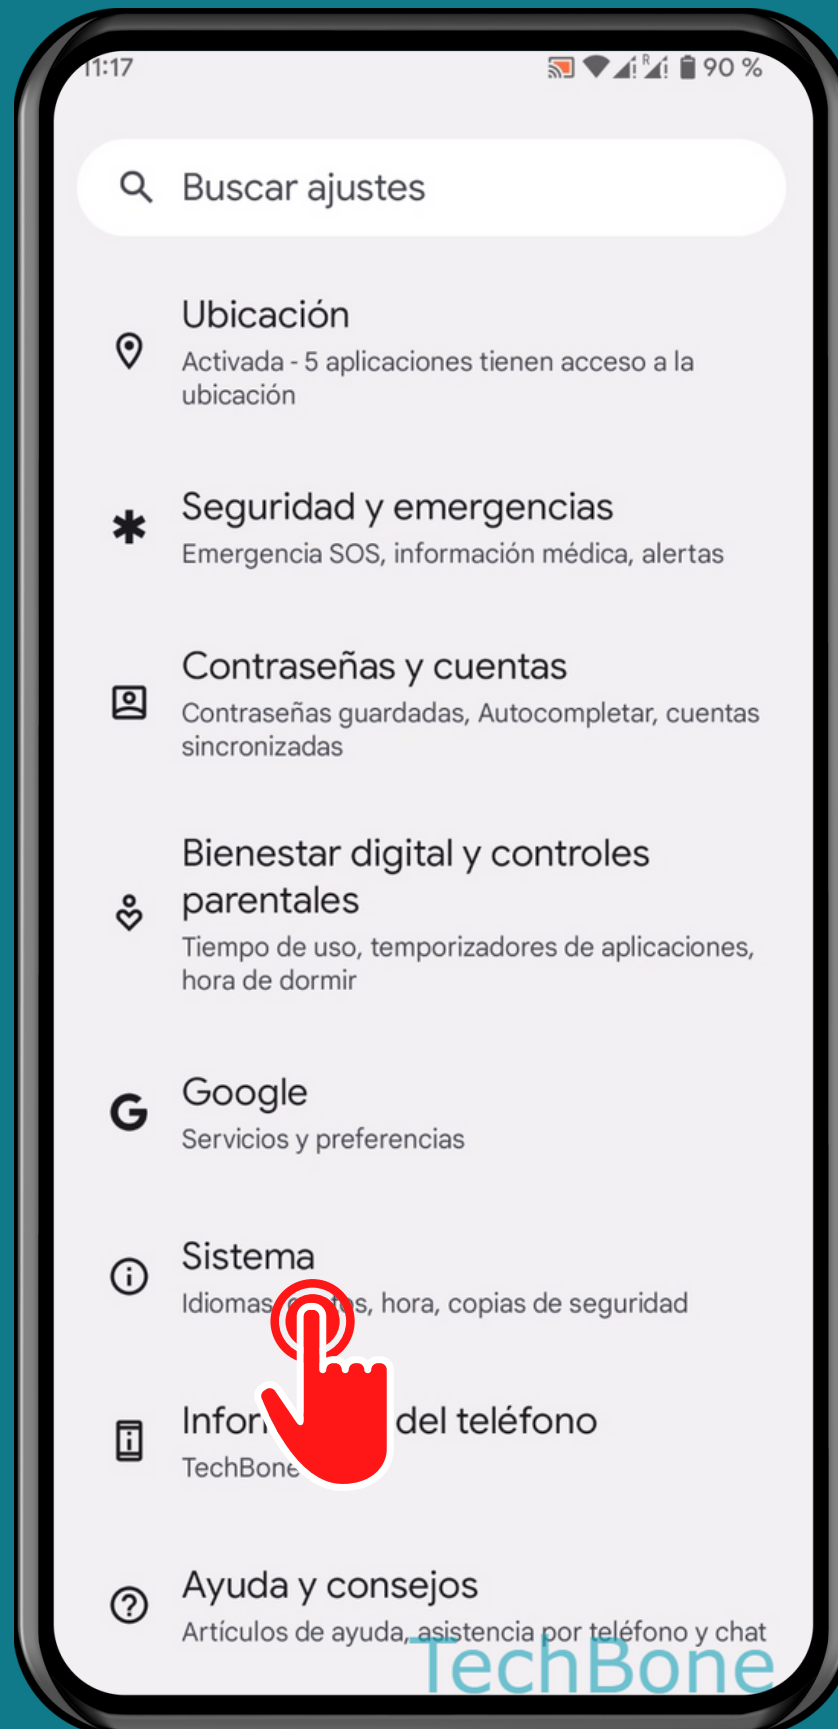

ANDROID 13

Tutorial Paso a Paso

ACTIVAR O DESACTIVAR PUNTO AUTOMÁTICO

Abre los Ajustes

Presiona Sistema

Presiona Idiomas e introducción de texto

Presiona Teclado en pantalla

Presiona
Gboard

Presiona Corrección ortográfica

Activa o desactiva
Doble espacio
inserta punto

¡Listo!