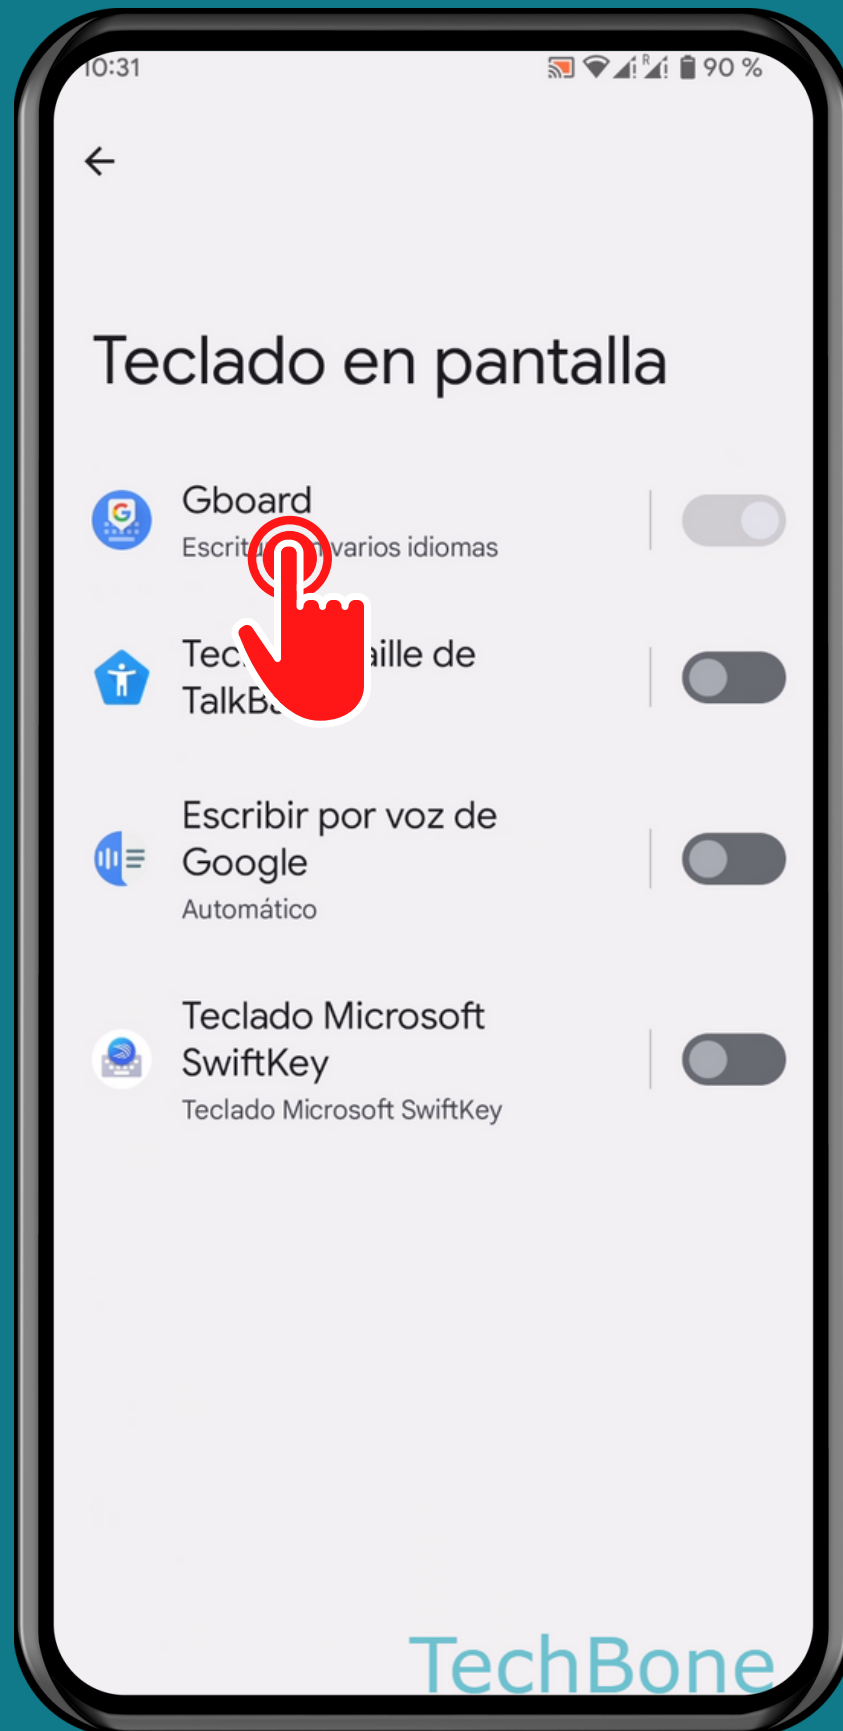

ANDROID 13

Tutorial Paso a Paso

ACTIVAR O DESACTIVAR PUNTO AUTOMÁTICO

Abre los Ajustes

Presiona Sistema

Presiona Idiomas e introducción de texto

Presiona Teclado en pantalla

Presiona
Gboard

Presiona Corrección ortográfica

Activa o desactiva
Doble espacio
inserta punto

¡Listo!