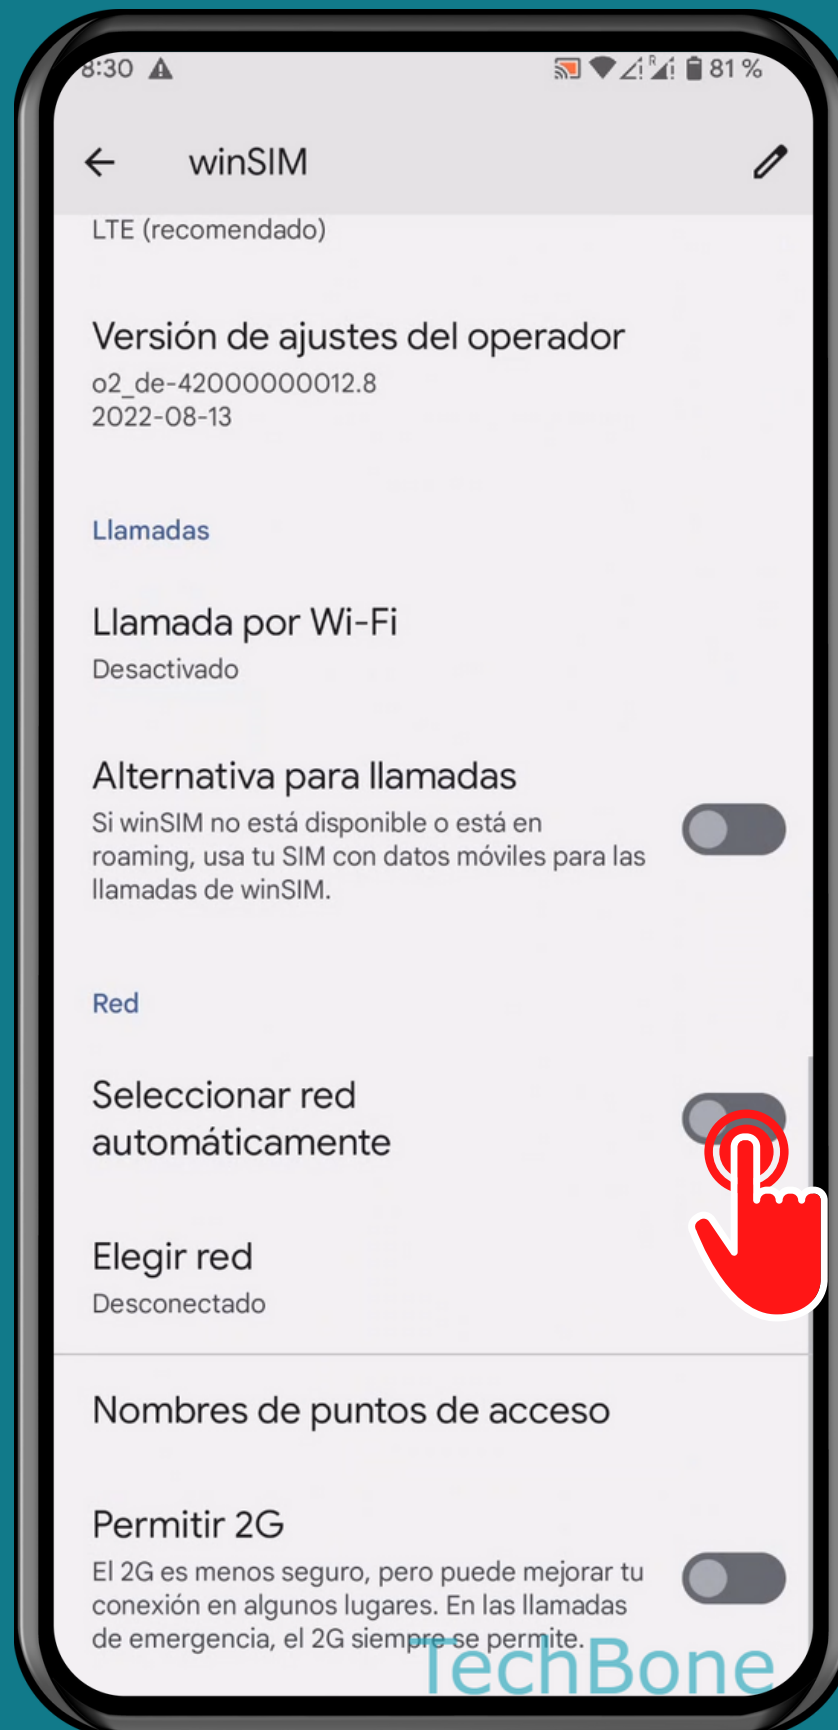

ANDROID 13

Tutorial Paso a Paso

SELECCIÓN AUTOMÁTICA DE RED

Abre los Ajustes

Presiona

Redes e Internet

Presiona
SIMs

Selecciona una Tarjeta SIM (doble SIM)

Activa o desactiva Seleccionar red automáticamente

¡Listo!