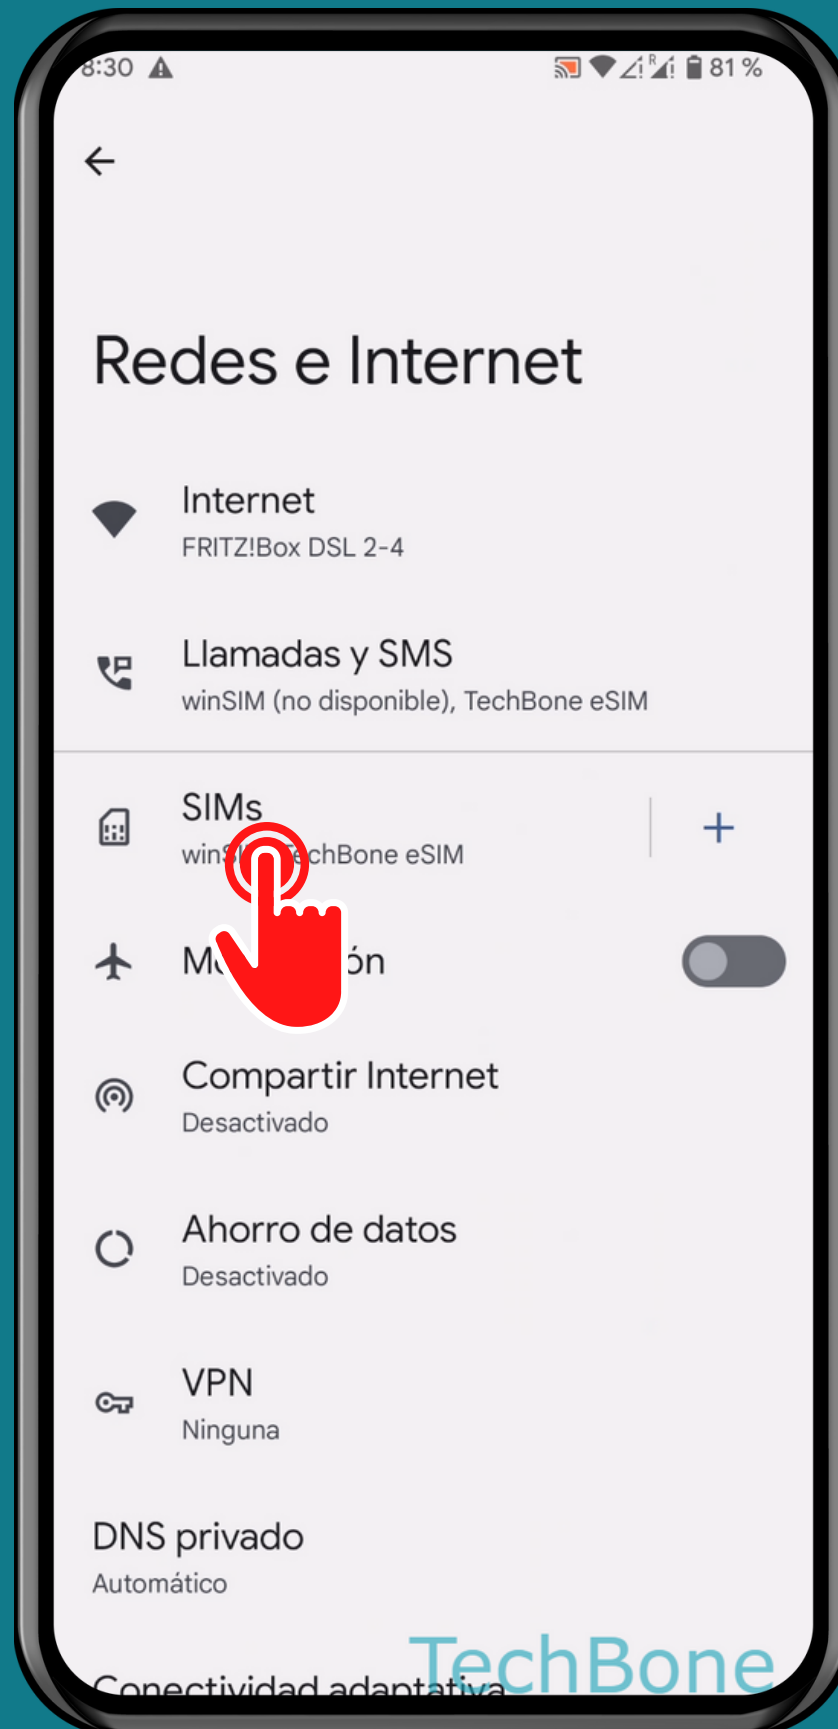

ANDROID 13

Tutorial Paso a Paso

SELECCIÓN AUTOMÁTICA DE RED

Abre los Ajustes

Presiona

Redes e Internet

Presiona
SIMs

Selecciona una Tarjeta SIM (doble SIM)

Activa o desactiva Seleccionar red automáticamente

¡Listo!