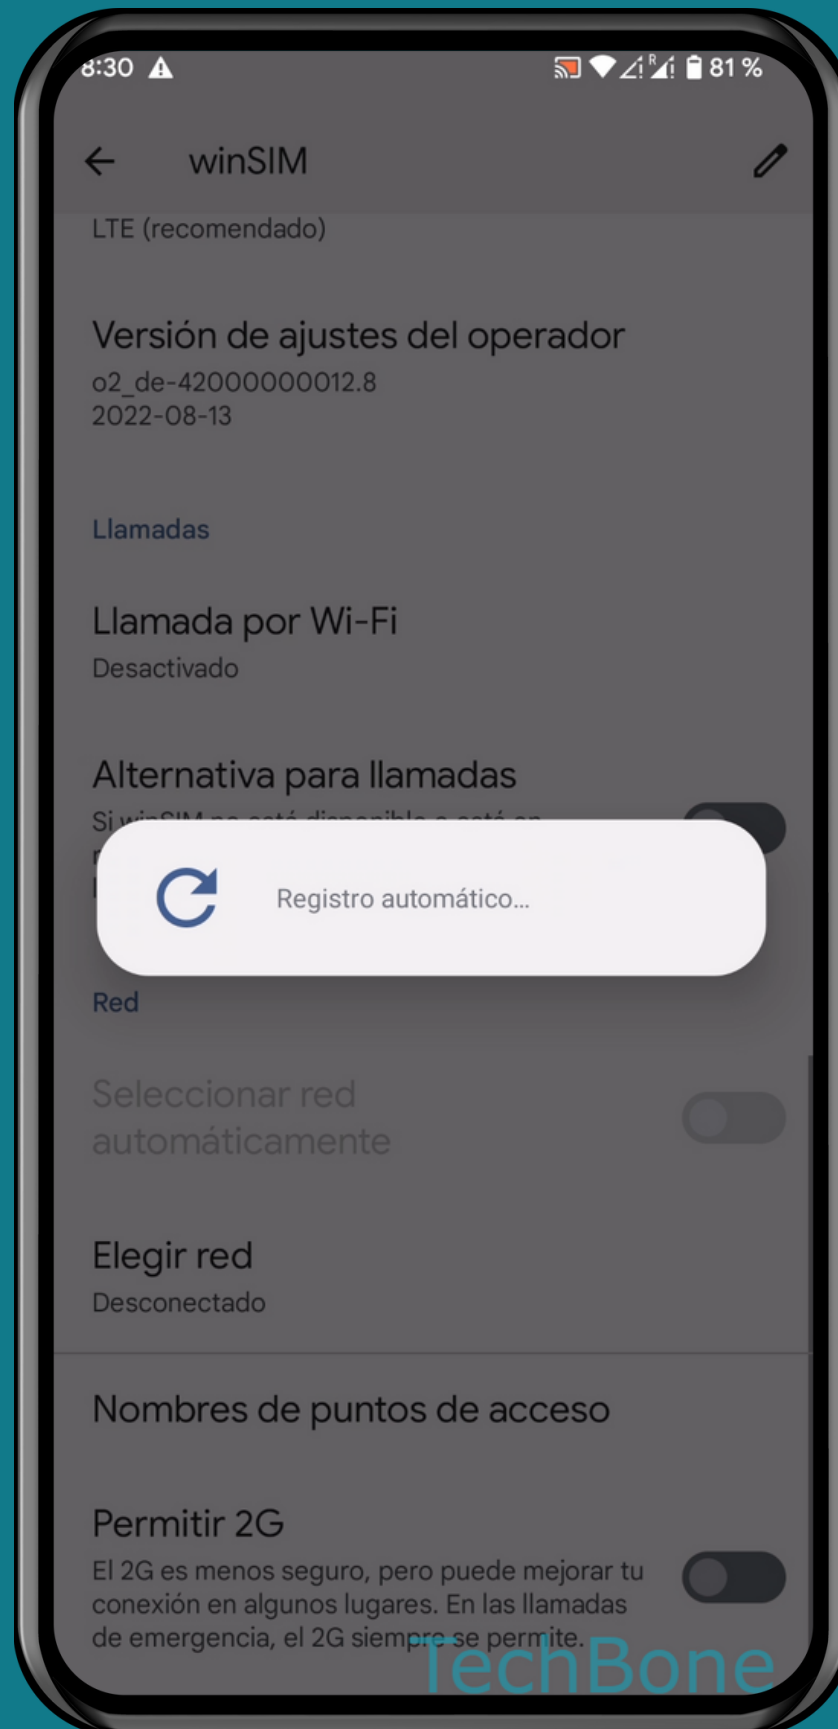

ANDROID 13

Tutorial Paso a Paso

SELECCIÓN AUTOMÁTICA DE RED

Abre los Ajustes

Presiona

Redes e Internet

Presiona
SIMs

Selecciona una Tarjeta SIM (doble SIM)

Activa o desactiva Seleccionar red automáticamente

¡Listo!