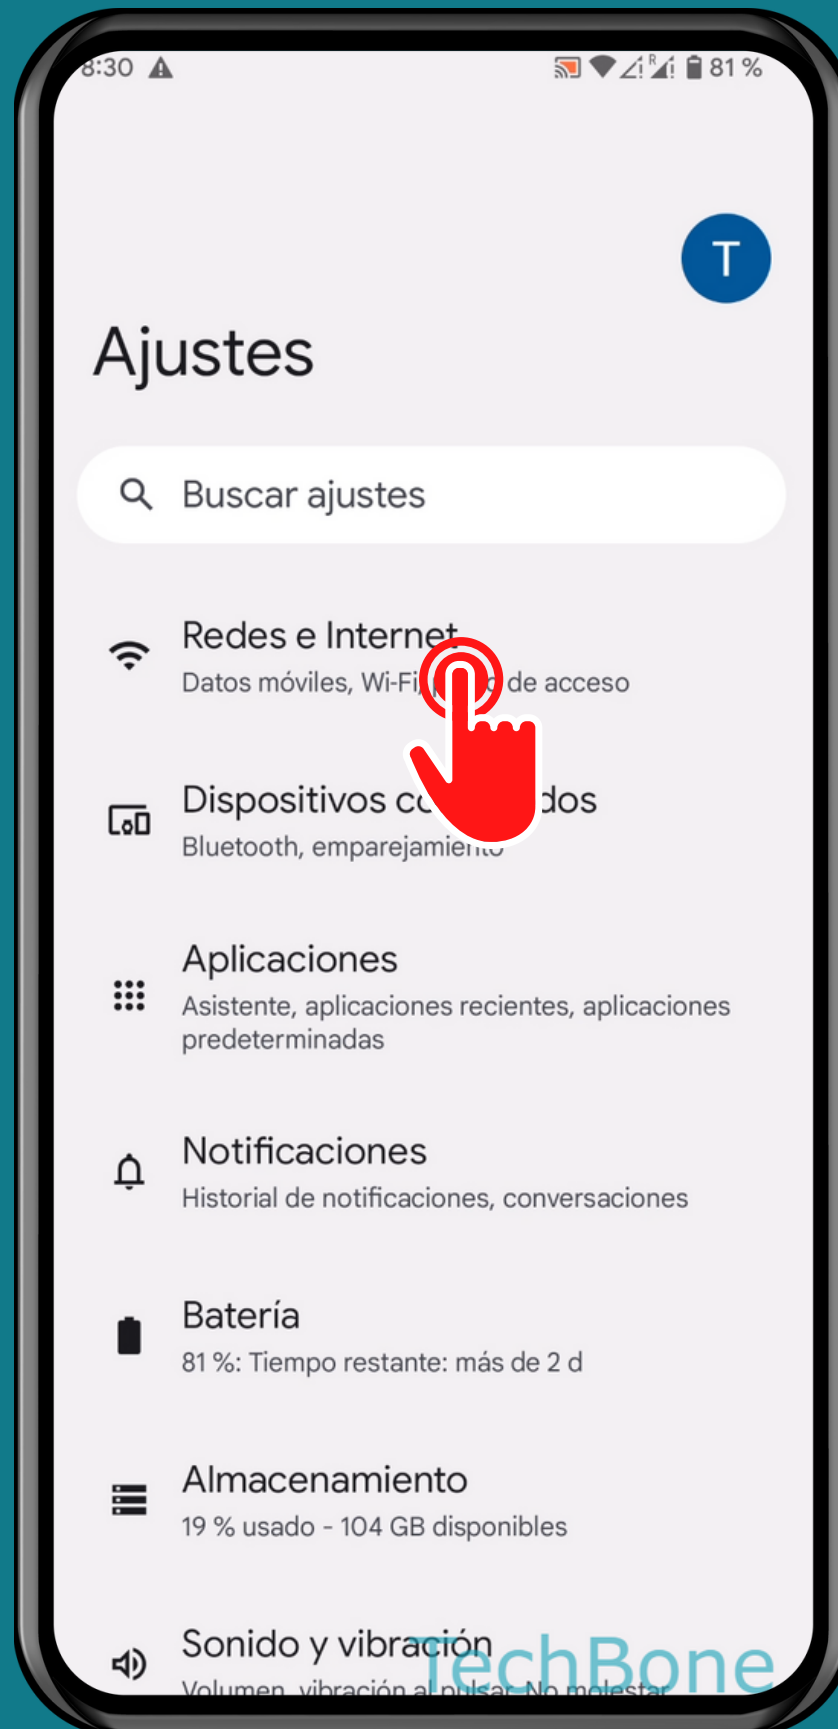

ANDROID 13

Tutorial Paso a Paso

SELECCIÓN AUTOMÁTICA DE RED

Abre los Ajustes

Presiona

Redes e Internet

Presiona
SIMs

Selecciona una Tarjeta SIM (doble SIM)

Activa o desactiva Seleccionar red automáticamente

¡Listo!