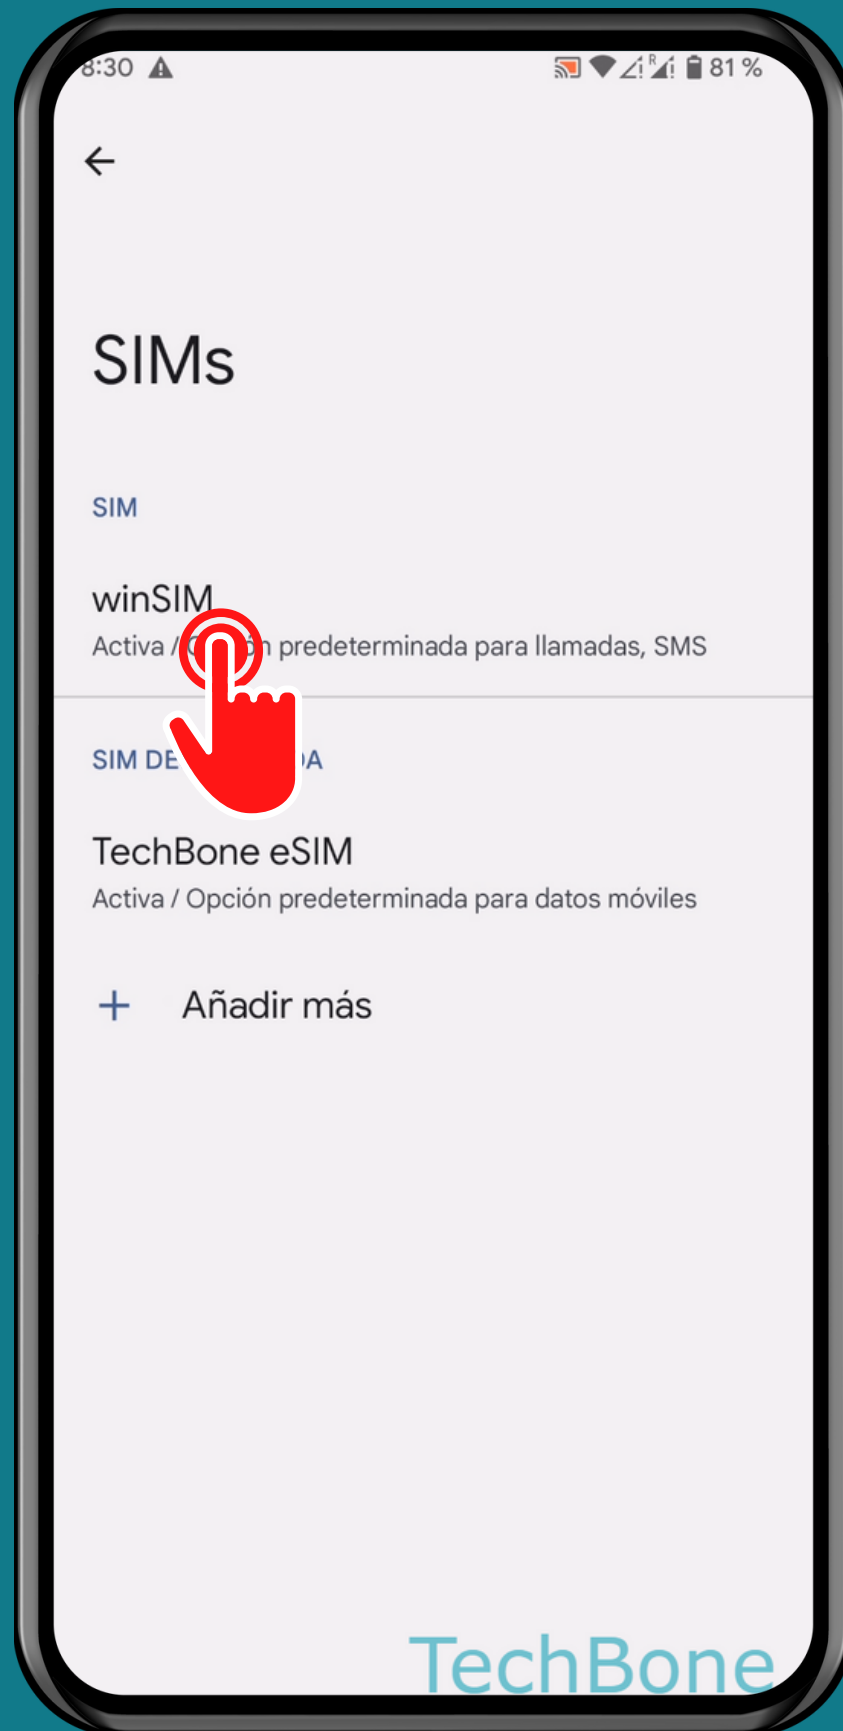

ANDROID 13

Tutorial Paso a Paso

SELECCIÓN AUTOMÁTICA DE RED

Abre los Ajustes

Presiona

Redes e Internet

Presiona
SIMs

Selecciona una Tarjeta SIM (doble SIM)

Activa o desactiva Seleccionar red automáticamente

¡Listo!