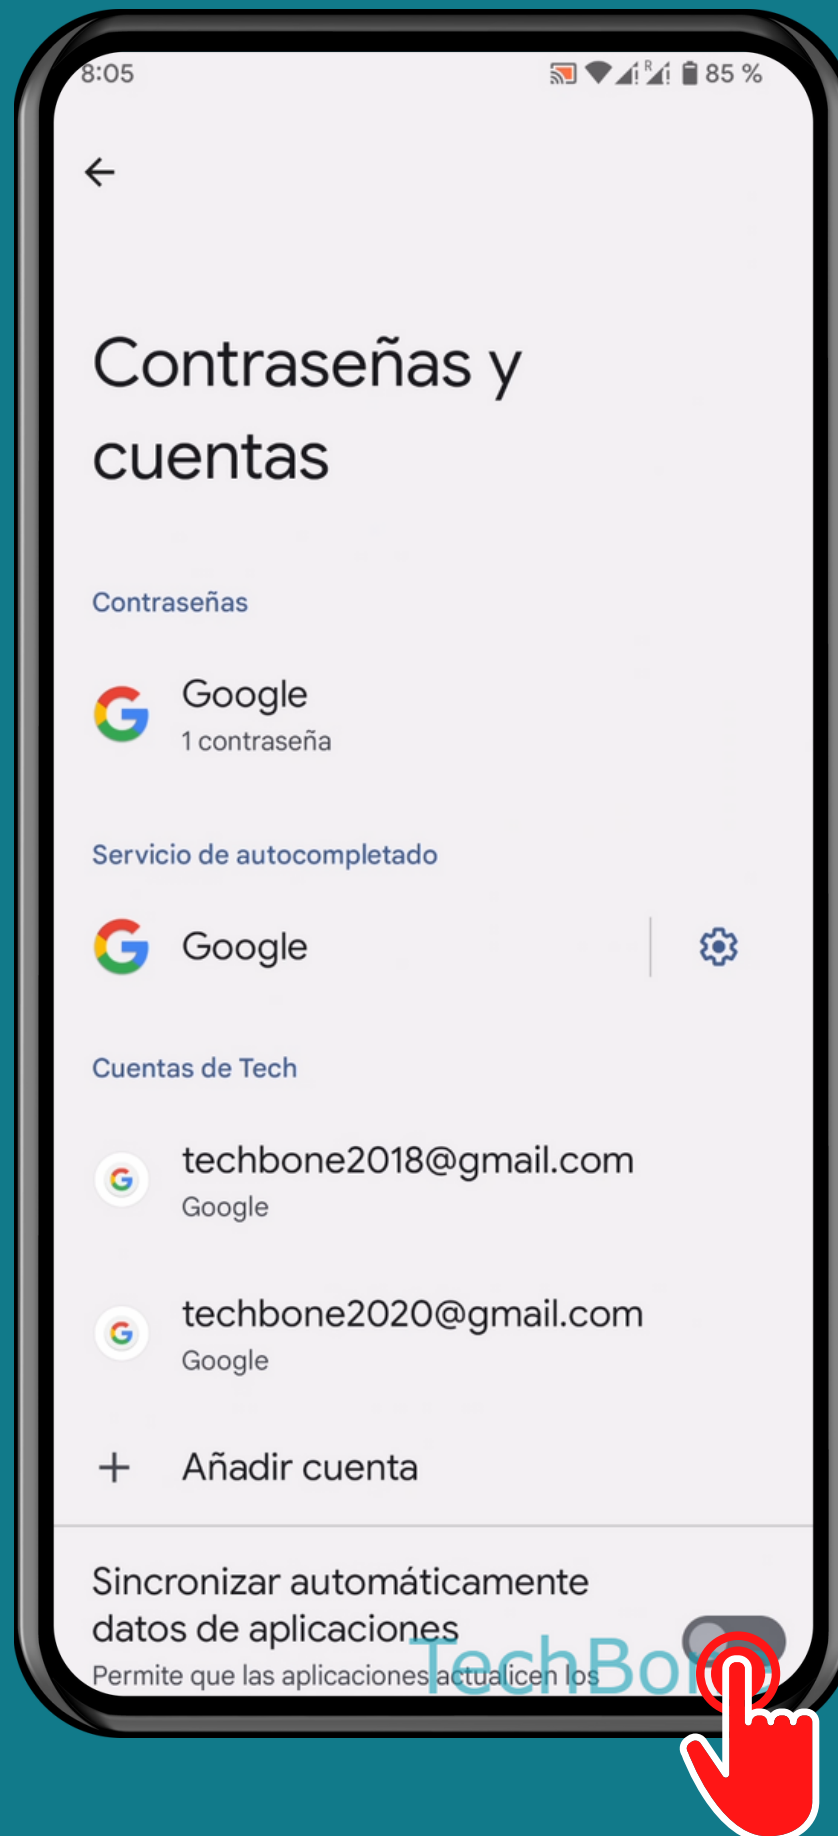

ANDROID 13

Tutorial Paso a Paso

SINCRONIZACIÓN AUTOMÁTICA DE DATOS DE LAS CUENTAS

Abre los Ajustes

Presiona Contraseñas y cuentas

TechBone

Activa o desactiva
Sincronizar automáticamente
datos...

Presiona
Aceptar