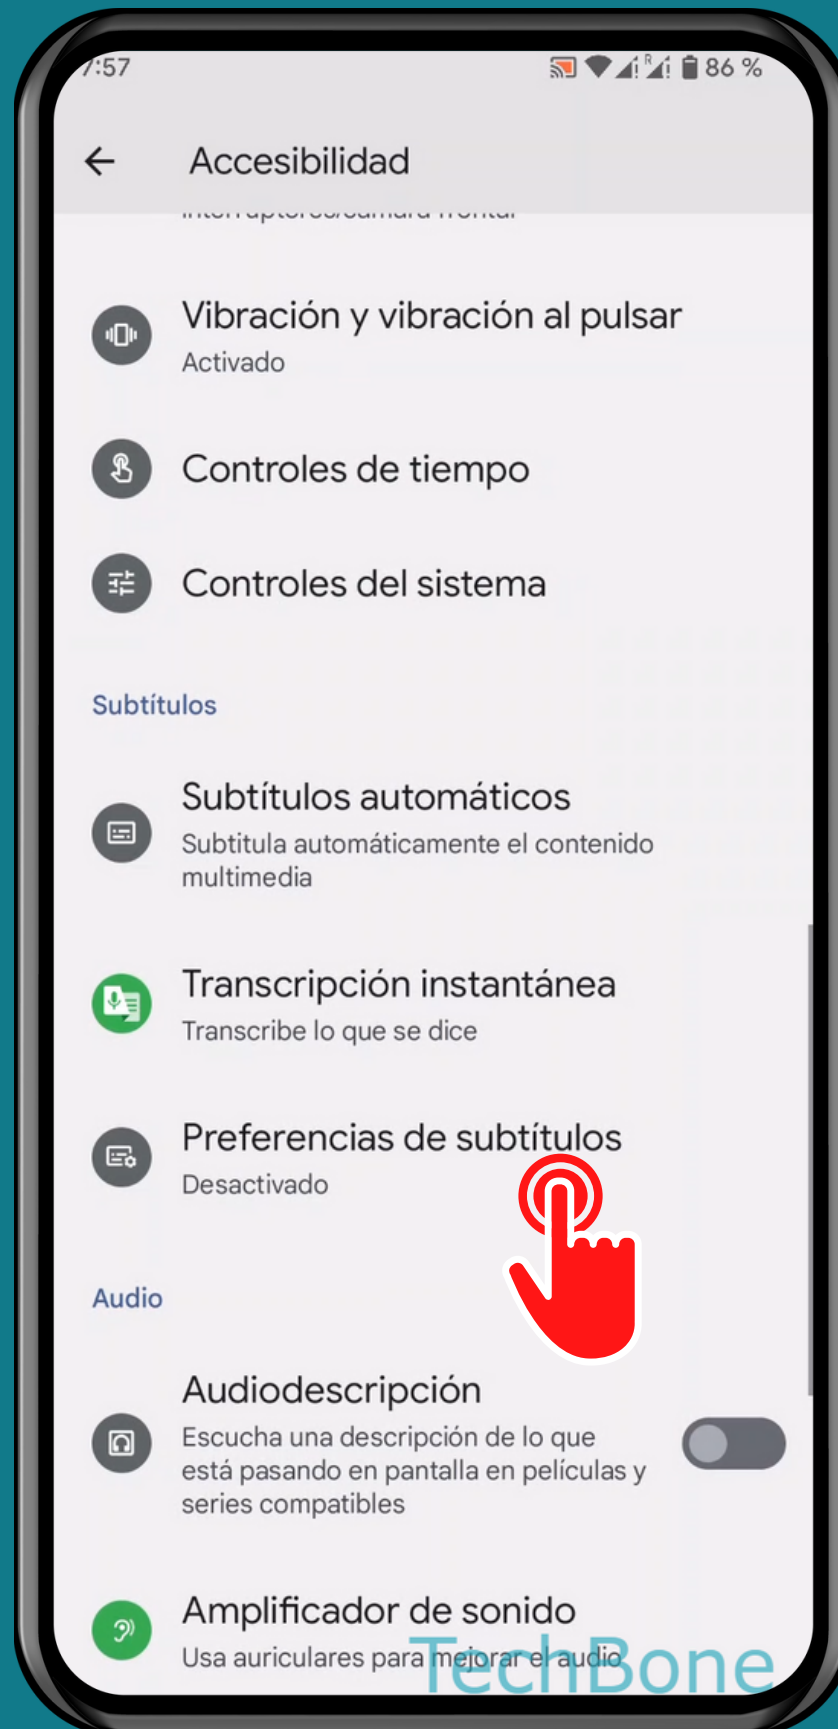

ANDROID 13

Tutorial Paso a Paso

ACTIVAR O DESACTIVAR SUBTÍTULOS PARA MEDIOS COMPATIBLES

Abre los Ajustes

Presiona Accesibilidad

Presiona Preferencias de subtítulos

Activa o desactiva Mostrar subtítulos

Establece otros Ajustes