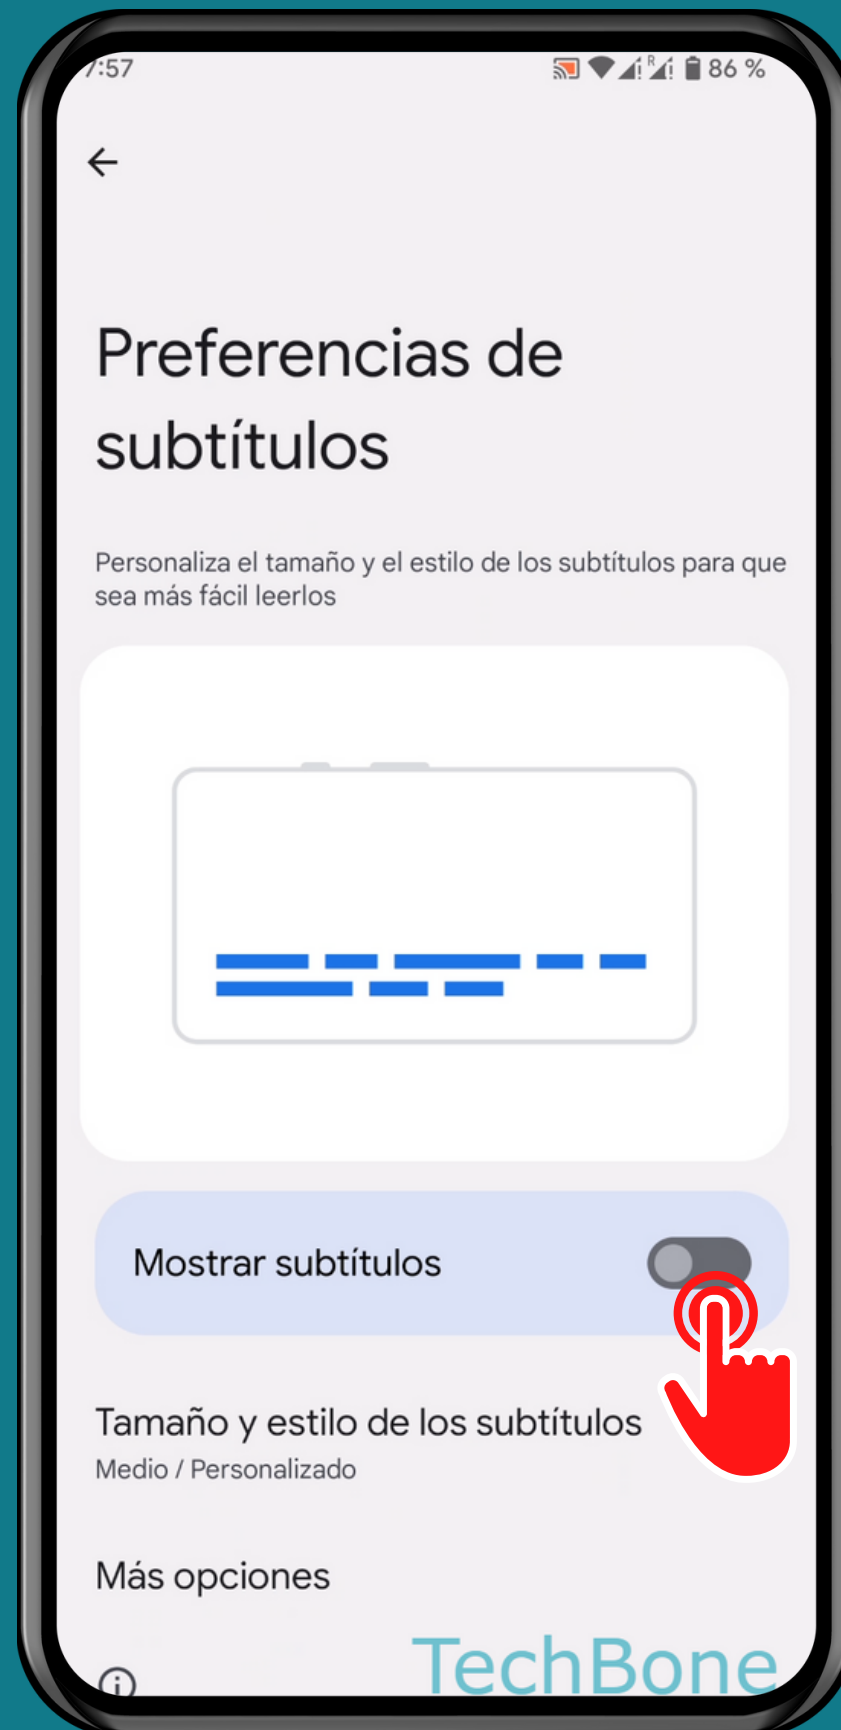

ANDROID 13

Tutorial Paso a Paso

ACTIVAR O DESACTIVAR SUBTÍTULOS PARA MEDIOS COMPATIBLES

Abre los Ajustes

Presiona Accesibilidad

Presiona Preferencias de subtítulos

Activa o desactiva Mostrar subtítulos

Establece otros Ajustes