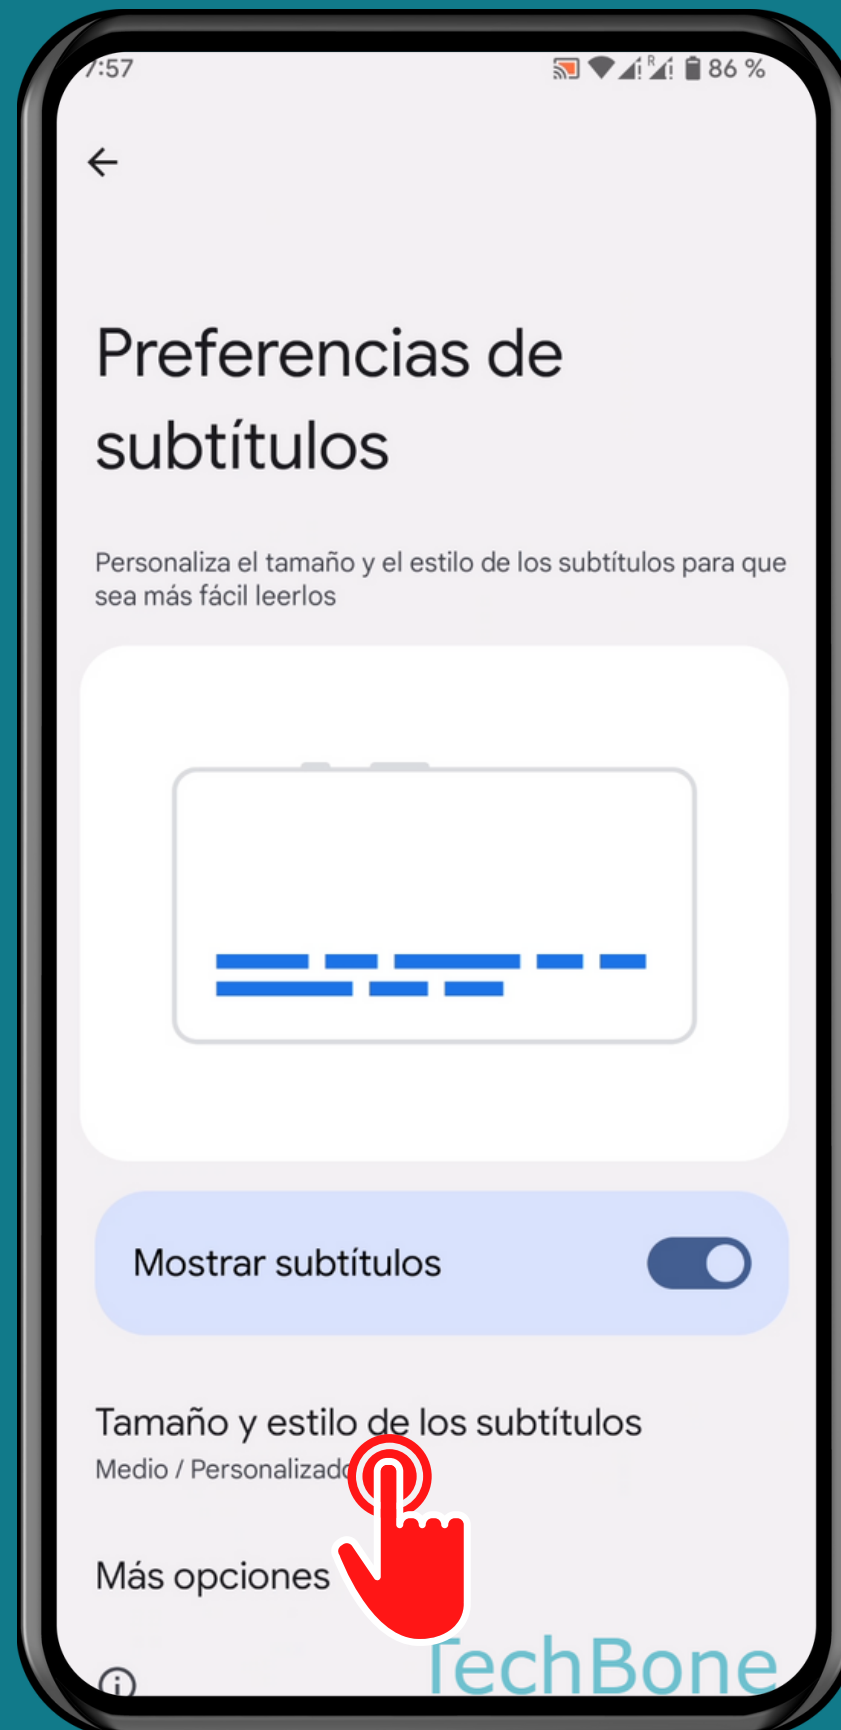

ANDROID 13

Tutorial Paso a Paso

ACTIVAR O DESACTIVAR SUBTÍTULOS PARA MEDIOS COMPATIBLES

Abre los Ajustes

Presiona Accesibilidad

Presiona Preferencias de subtítulos

Activa o desactiva Mostrar subtítulos

Establece otros Ajustes