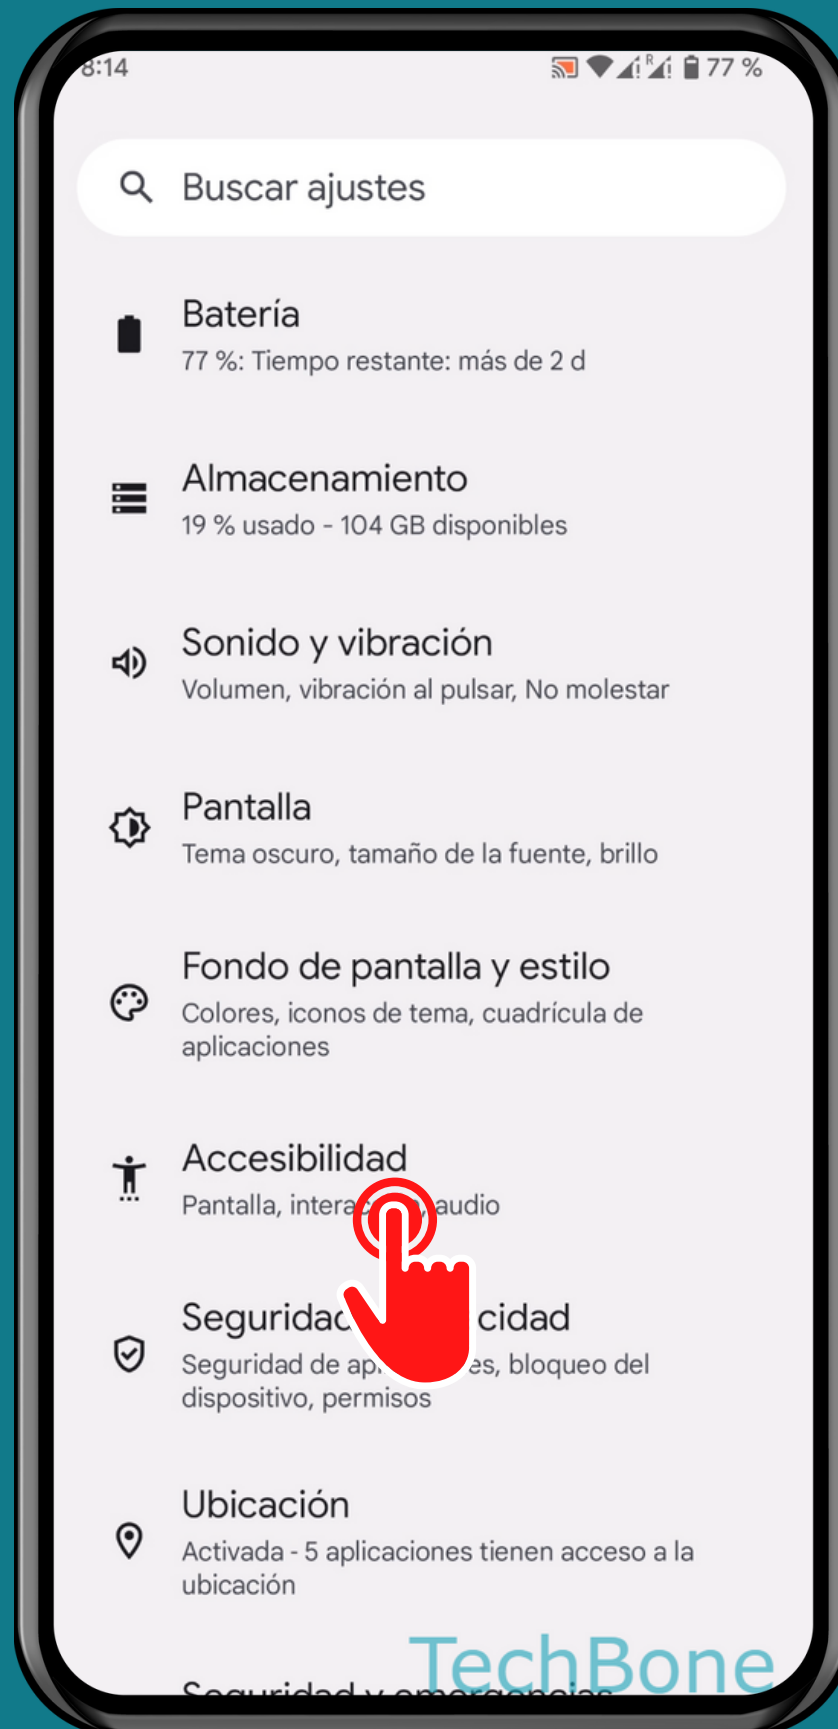

ANDROID 13

Tutorial Paso a Paso

ACTIVAR O DESACTIVAR SUBTÍTULOS PARA MEDIOS COMPATIBLES

Abre los Ajustes

Presiona Accesibilidad

Presiona Preferencias de subtítulos

Activa o desactiva Mostrar subtítulos

Establece otros Ajustes