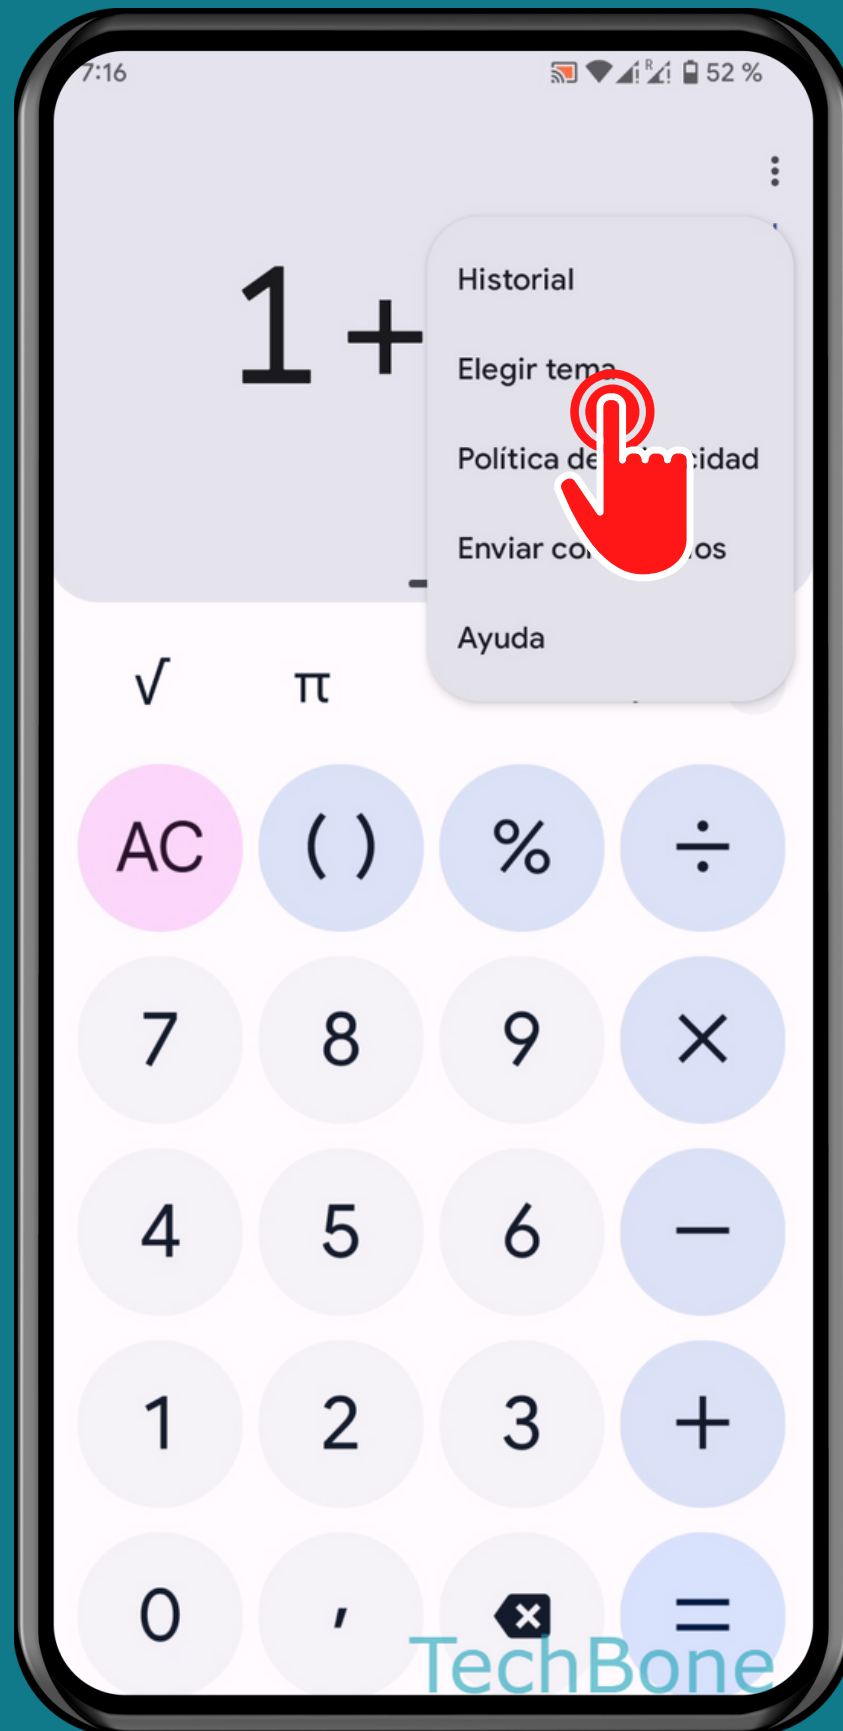

ANDROID 13

Tutorial Paso a Paso

TEMA OSCURO O CLARO EN LA APLICACIÓN DE CALCULADORA

Abre Calculadora

Abre el Menú

Presiona
Elegir tema

Elige una
Opción y presiona
Aceptar

¡Listo!