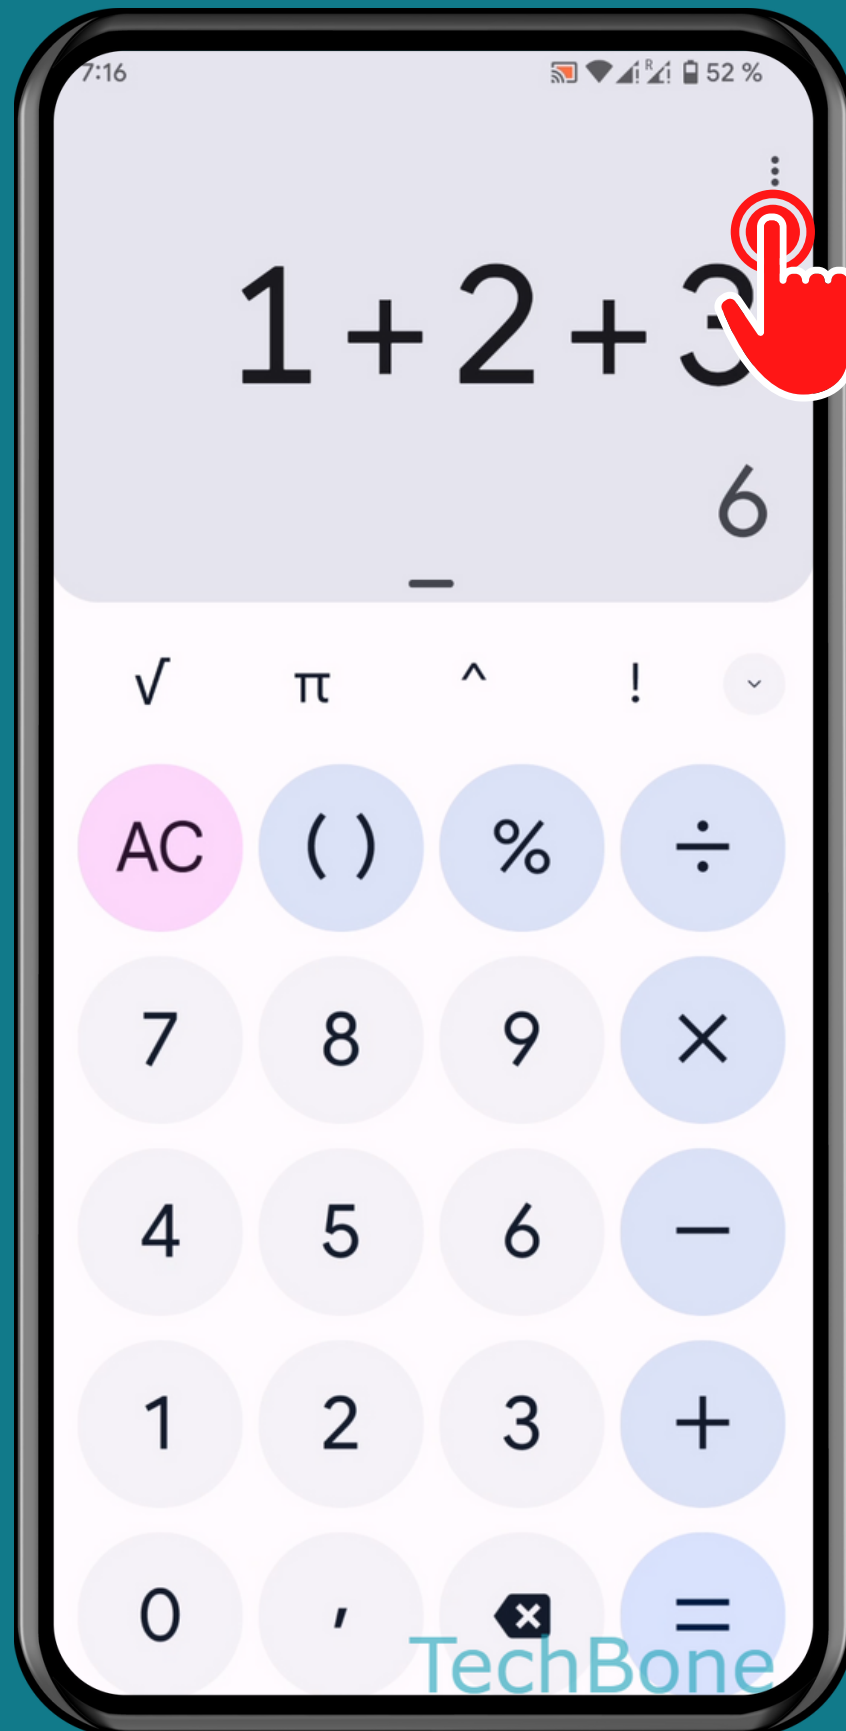

ANDROID 13

Tutorial Paso a Paso

TEMA OSCURO O CLARO EN LA APLICACIÓN DE CALCULADORA

Abre Calculadora

Abre el Menú

Presiona
Elegir tema

Elige una
Opción y presiona
Aceptar

¡Listo!