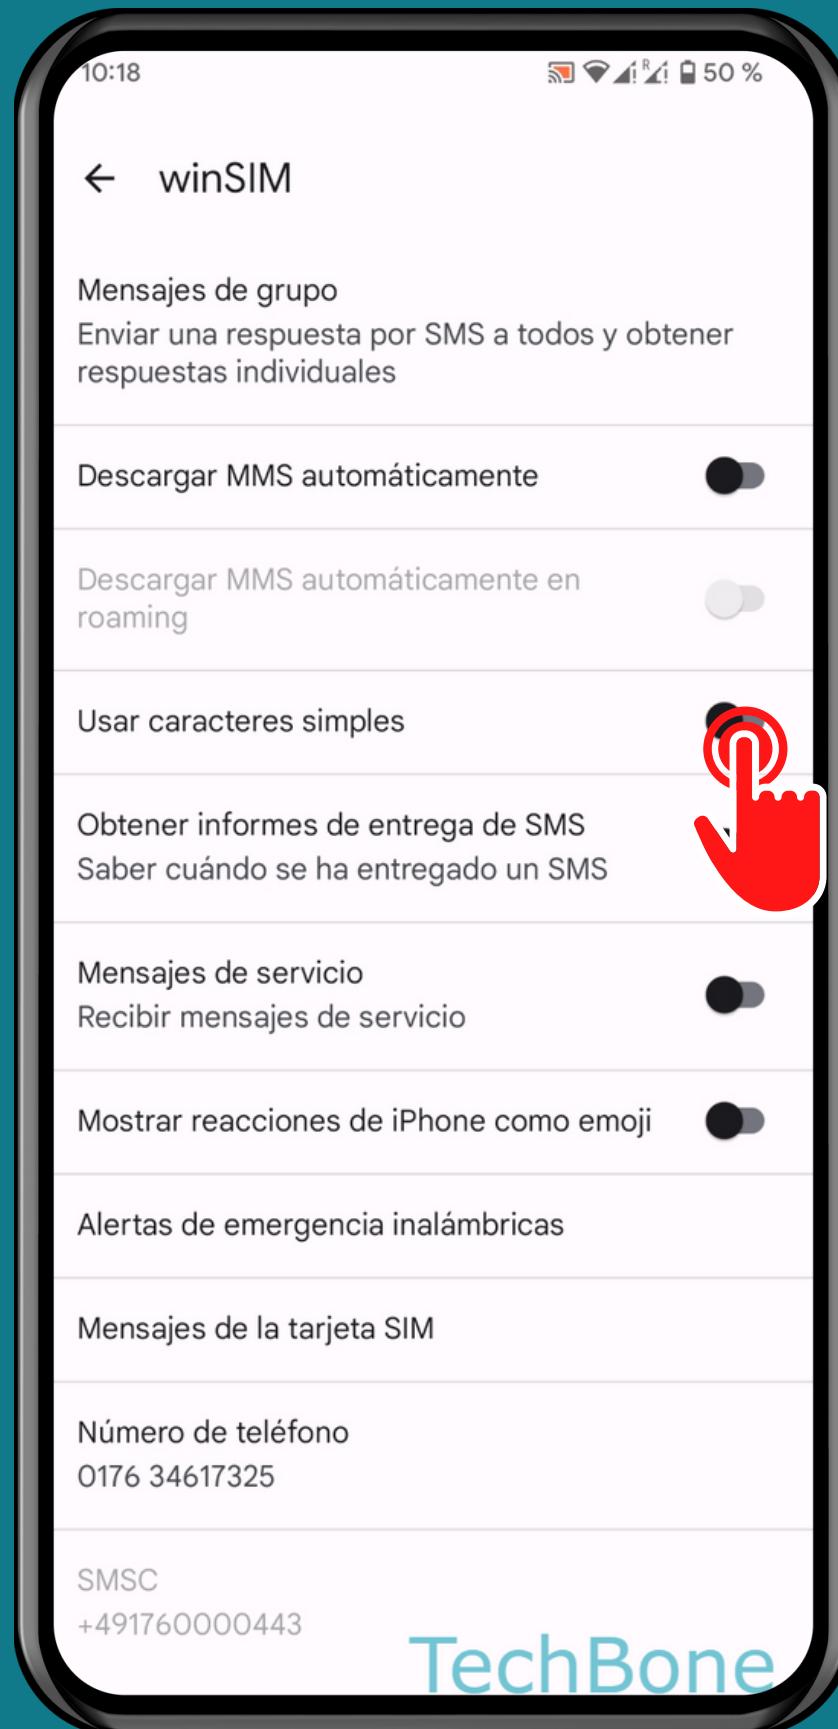

ANDROID 13

Tutorial Paso a Paso

USAR CARACTERES SIMPLES PARA MENSAJES

Abre Mensajes

Presiona Cuenta

Presiona Ajustes de Mensajes

Selecciona una Tarjeta SIM (doble SIM)

Activa o desactiva
Usar caracteres
simples