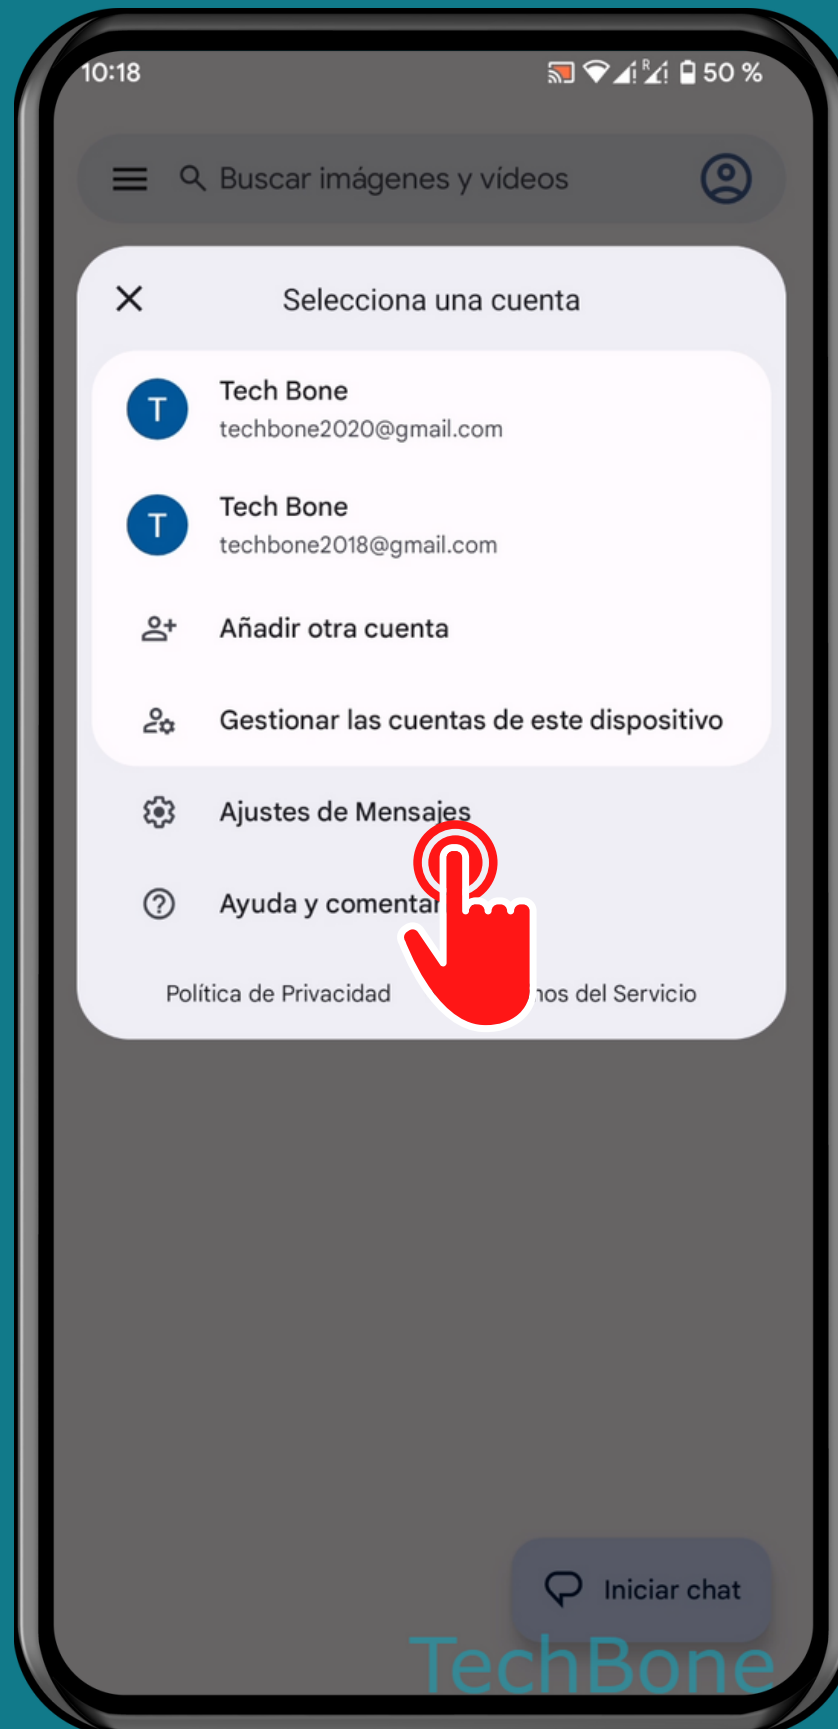

ANDROID 13

Tutorial Paso a Paso

USAR CARACTERES SIMPLES PARA MENSAJES

Abre Mensajes

Presiona Cuenta

Presiona Ajustes de Mensajes

Selecciona una Tarjeta SIM (doble SIM)

Activa o desactiva
Usar caracteres
simples