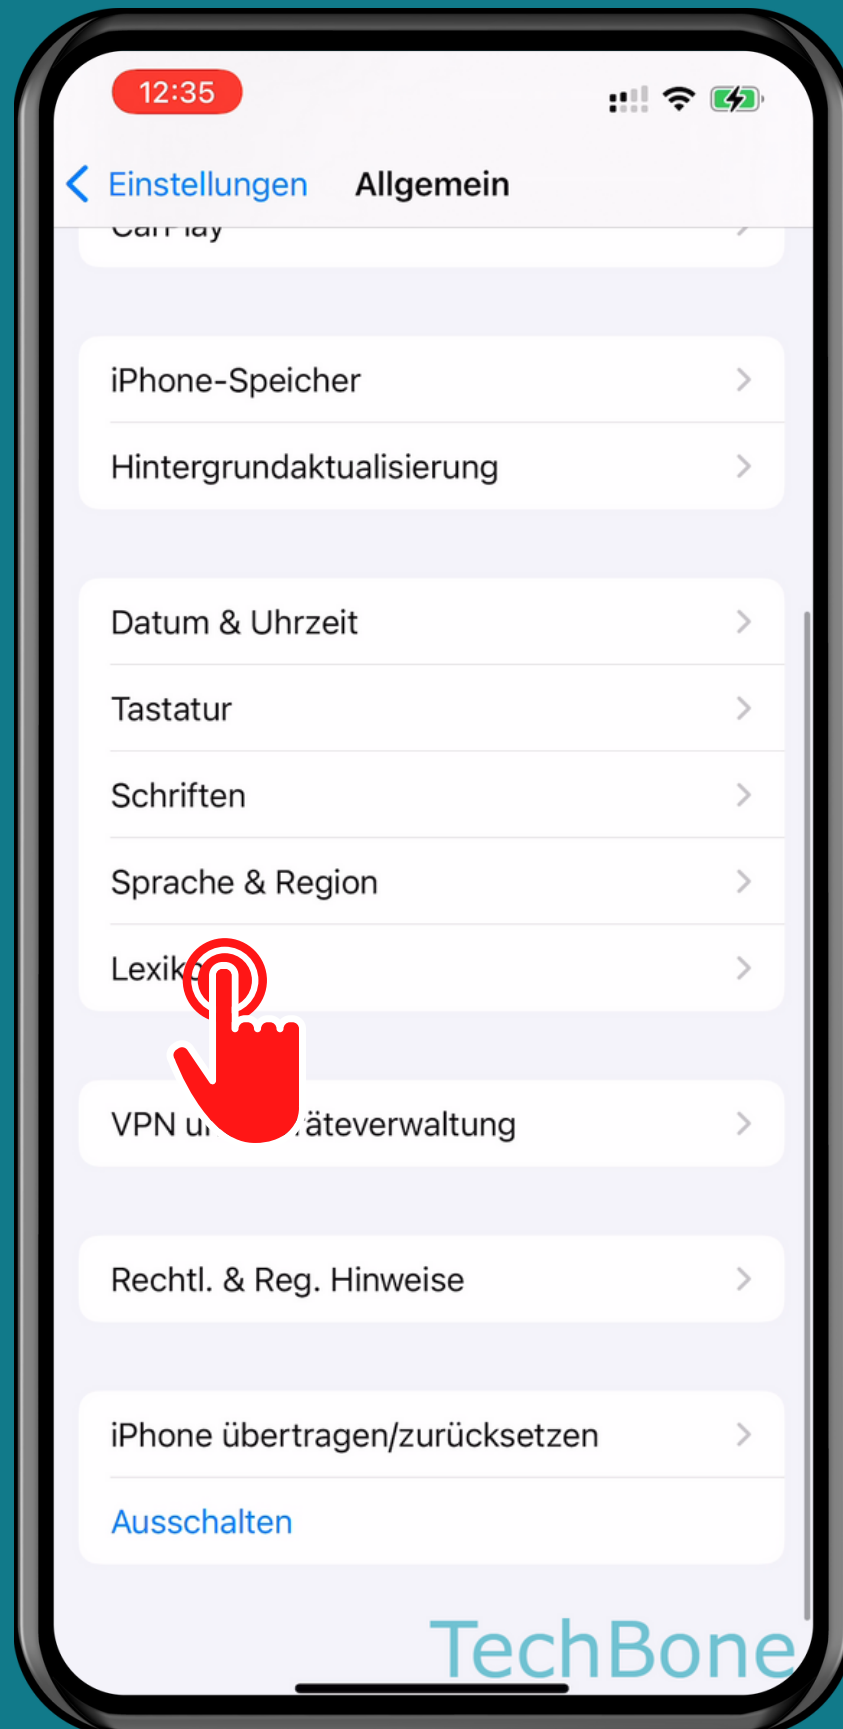

APPLE IPHONE

iOS 15

LEXIKON HINZUFÜGEN ODER ENTFERNEN

Öffne die
Einstellungen

Tippe auf Allgemein

Tippe auf Lexikon

Aktiviere oder
deaktiviere das
gewünschte **Lexikon**

Fertig!