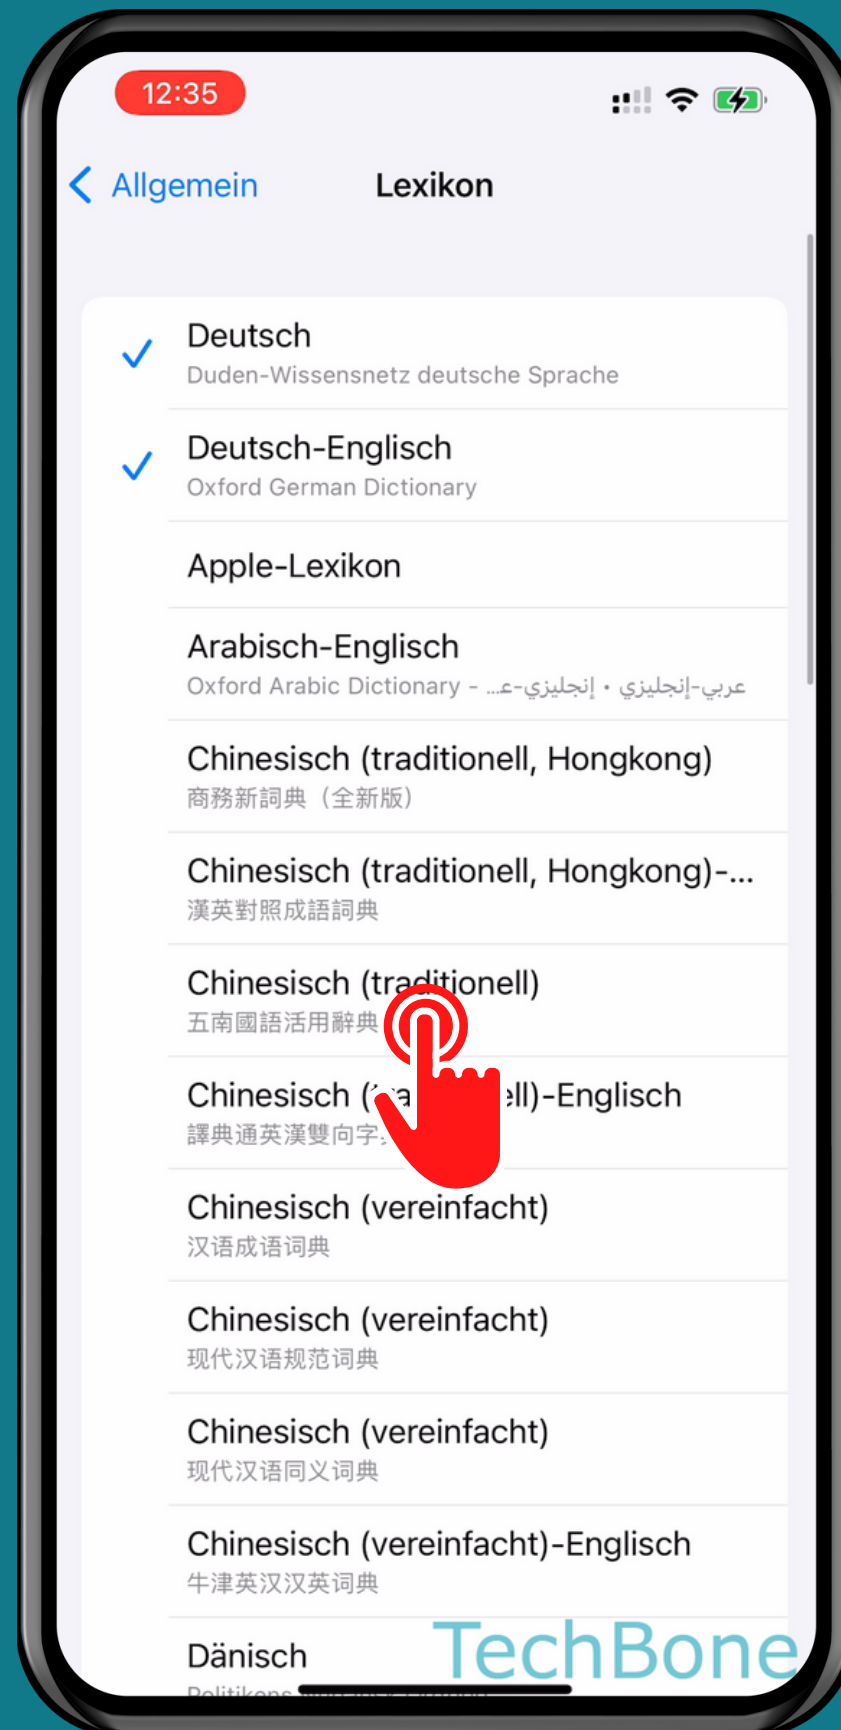

APPLE IPHONE

iOS 15

LEXIKON HINZUFÜGEN ODER ENTFERNEN

Öffne die
Einstellungen

Tippe auf Allgemein

Tippe auf Lexikon

Aktiviere oder
deaktiviere das
gewünschte **Lexikon**

Fertig!