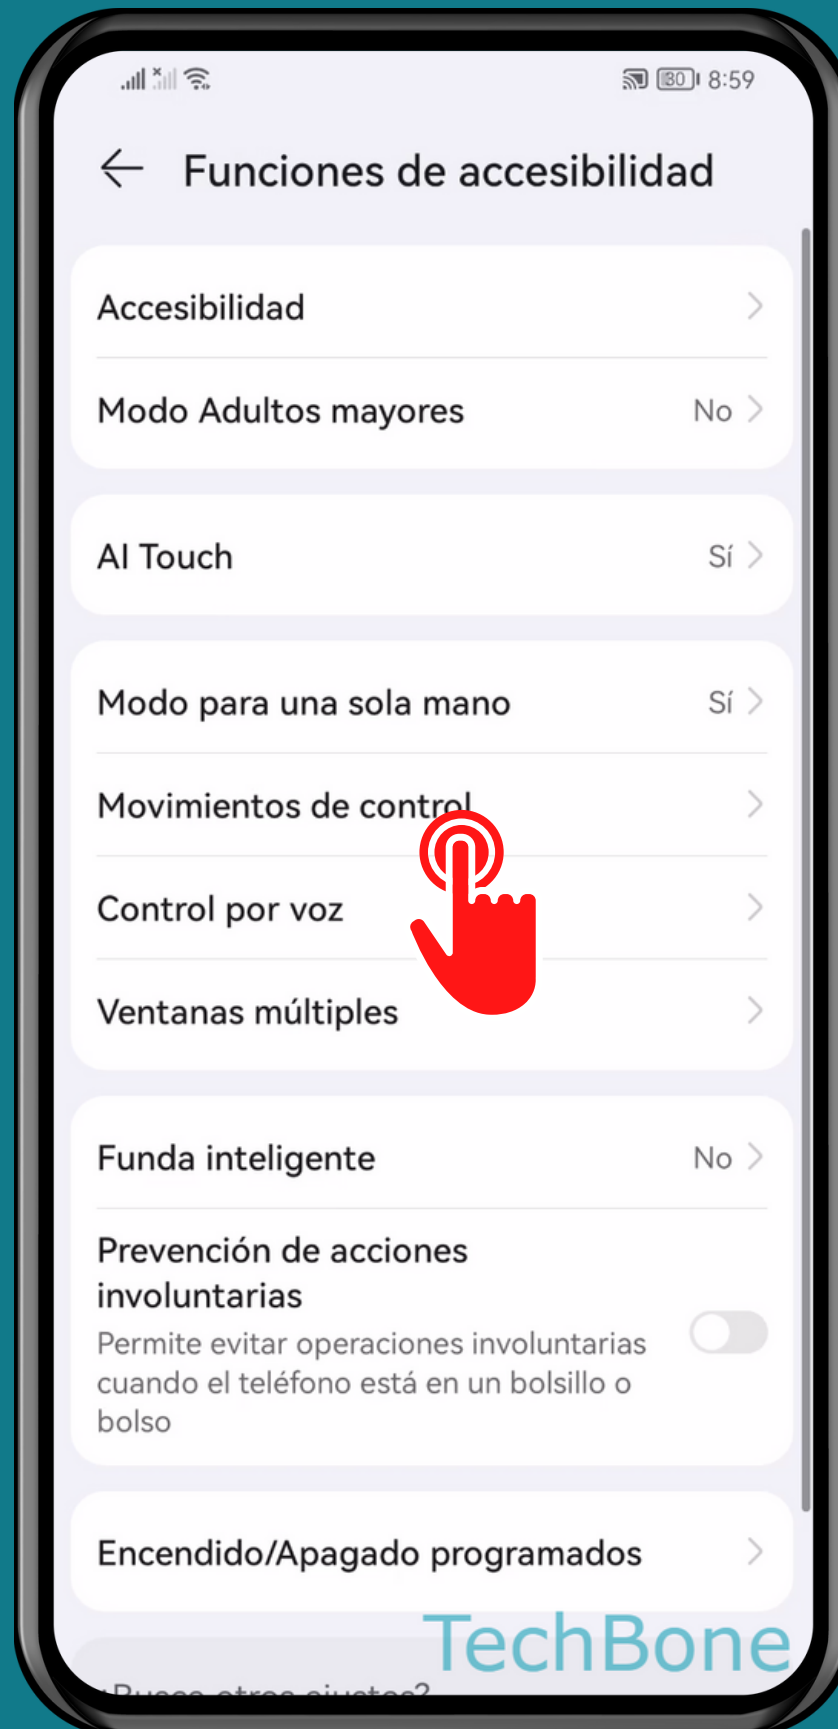

HUAWEI

Android 10 - EMUI 12

ACERCAR AL OÍDO PARA RESPONDER/REALIZAR LLAMADAS

Abre los Ajustes

Presiona Funciones de accesibilidad

Presiona Movimientos de control

Presiona

Acercar al oído

Activa o desactiva una o más Opciones

¡Listo!