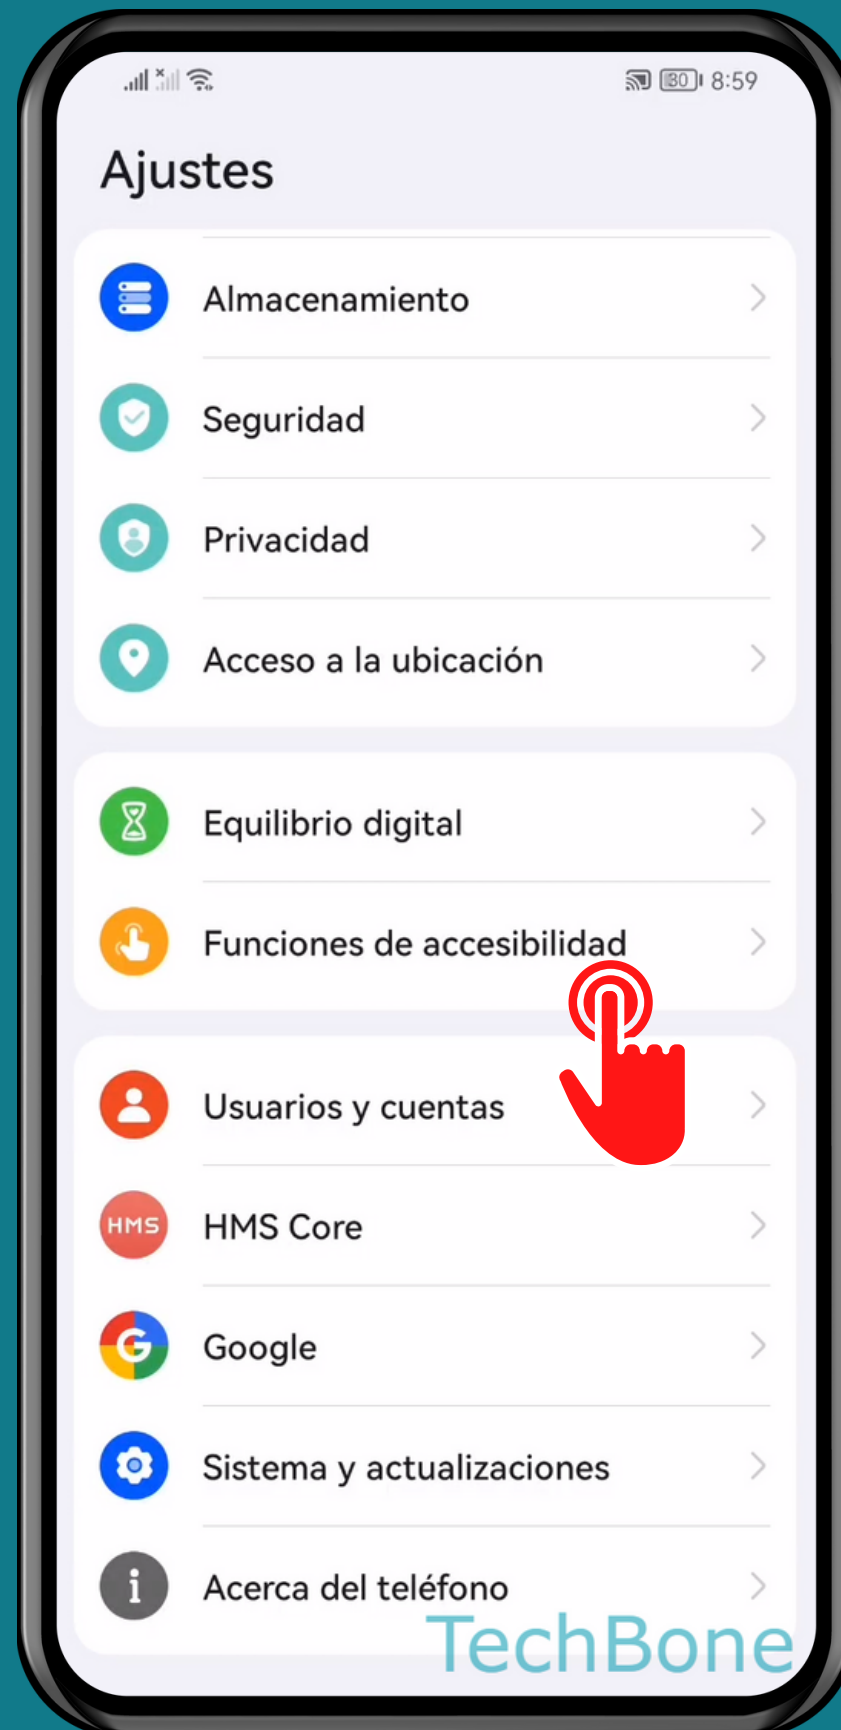

HUAWEI

Android 10 - EMUI 12

ACERCAR AL OÍDO PARA RESPONDER/REALIZAR LLAMADAS

Abre los Ajustes

Presiona Funciones de accesibilidad

Presiona Movimientos de control

Presiona

Acercar al oído

Activa o desactiva una o más Opciones

¡Listo!