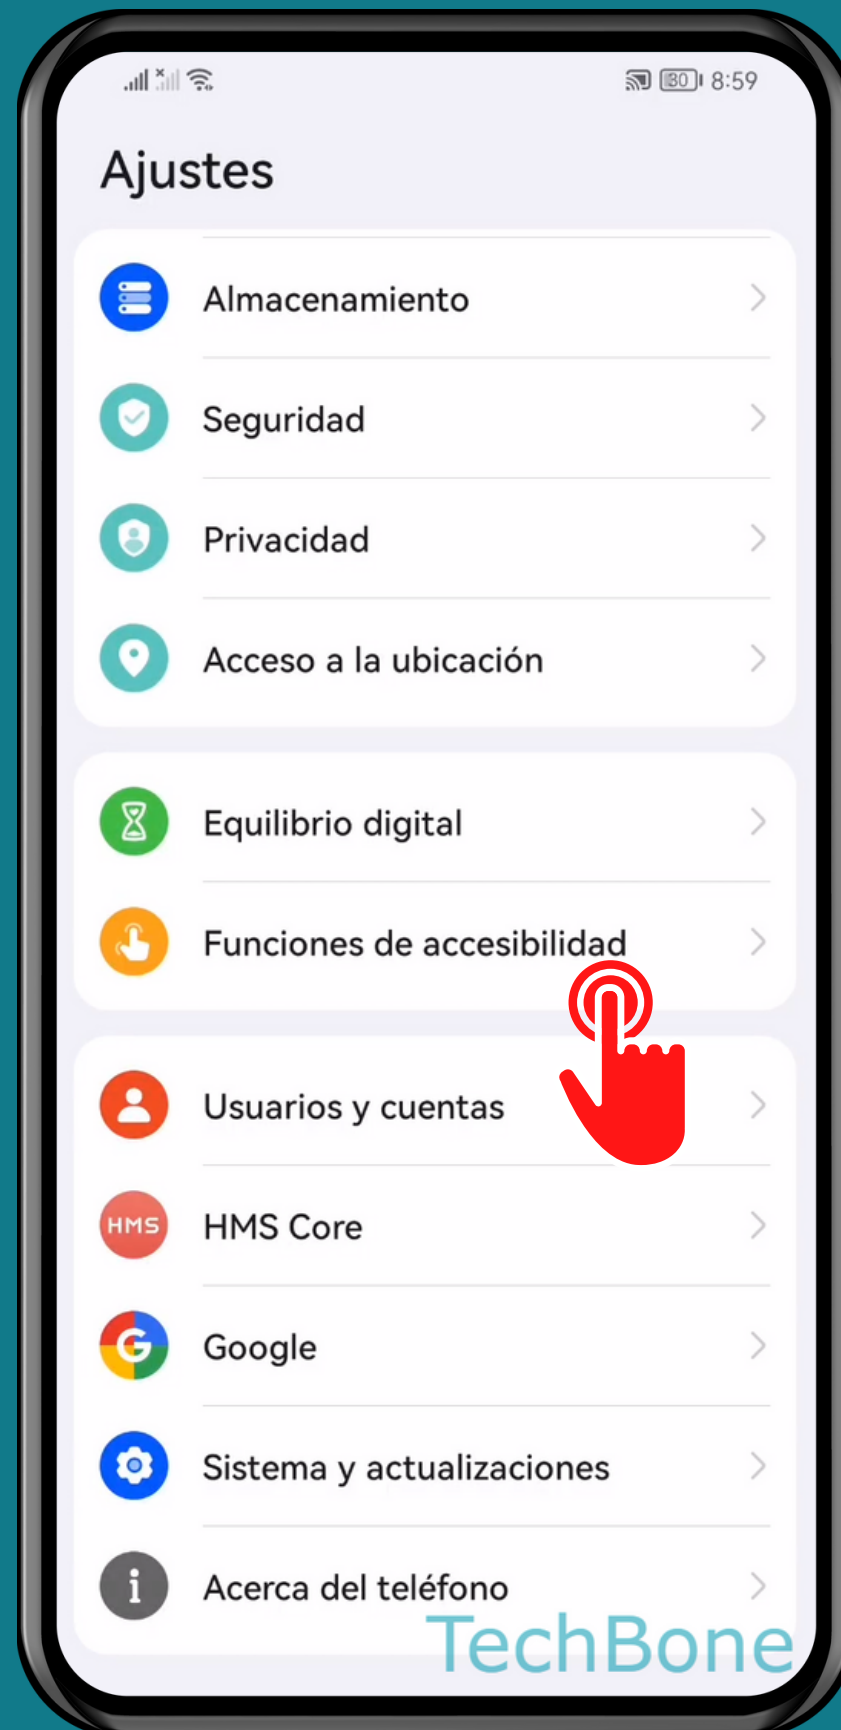

Presiona Funciones de accesibilidad