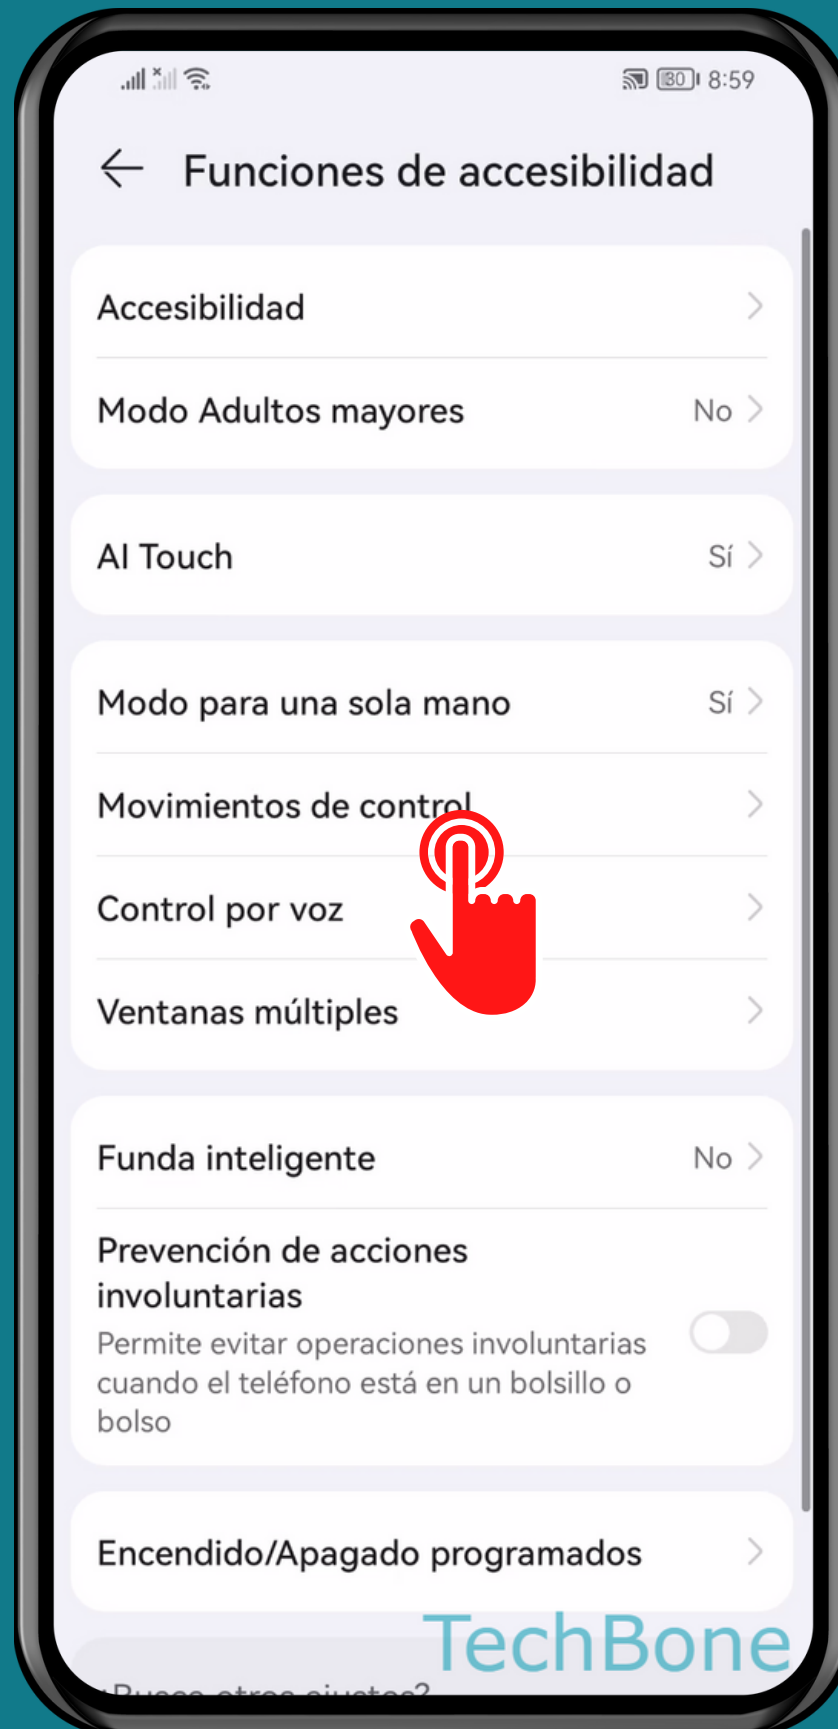

Presiona Movimientos de control