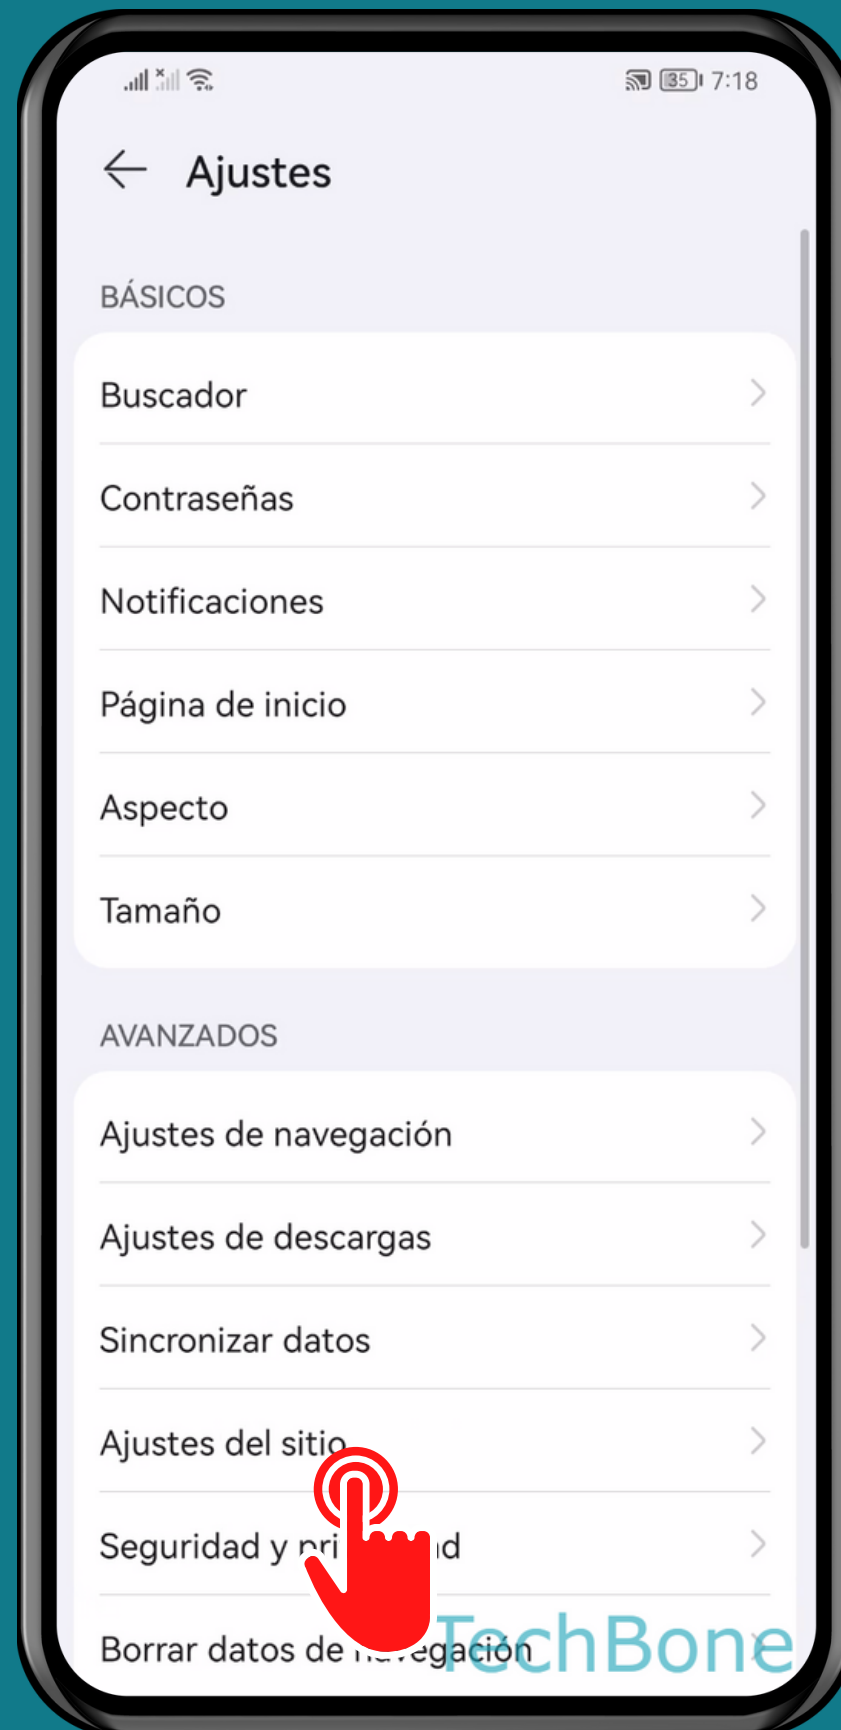

HUAWEI

Navegador - Android 10 - EMUI 12

ACTIVAR O DESACTIVAR JAVASCRIPT EN EL NAVEGADOR

Abre Navegador

Abre el Menú

Presiona Ajustes

Presiona Ajustes del sitio

Presiona JavaScript