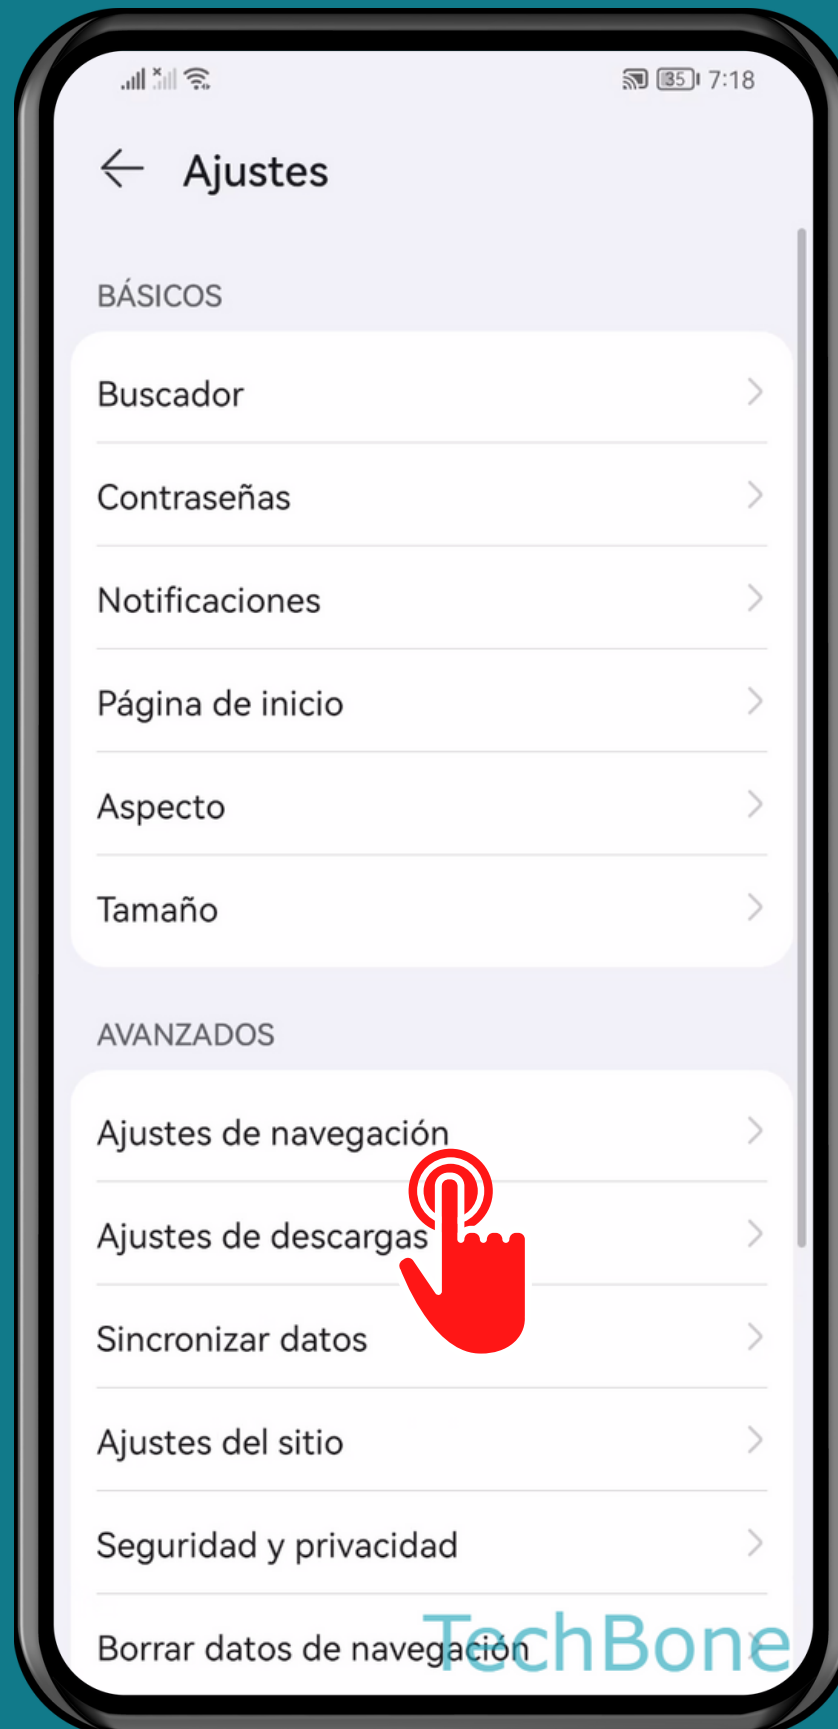

HUAWEI

Navegador - Android 10 - EMUI 12

BLOQUEAR LAS VENTANAS EMERGENTES EN EL NAVEGADOR

Abre Navegador

Abre el Menú

Presiona Ajustes

Presiona Ajustes de navegación

Activa o desactiva Bloquear ventanas emergentes