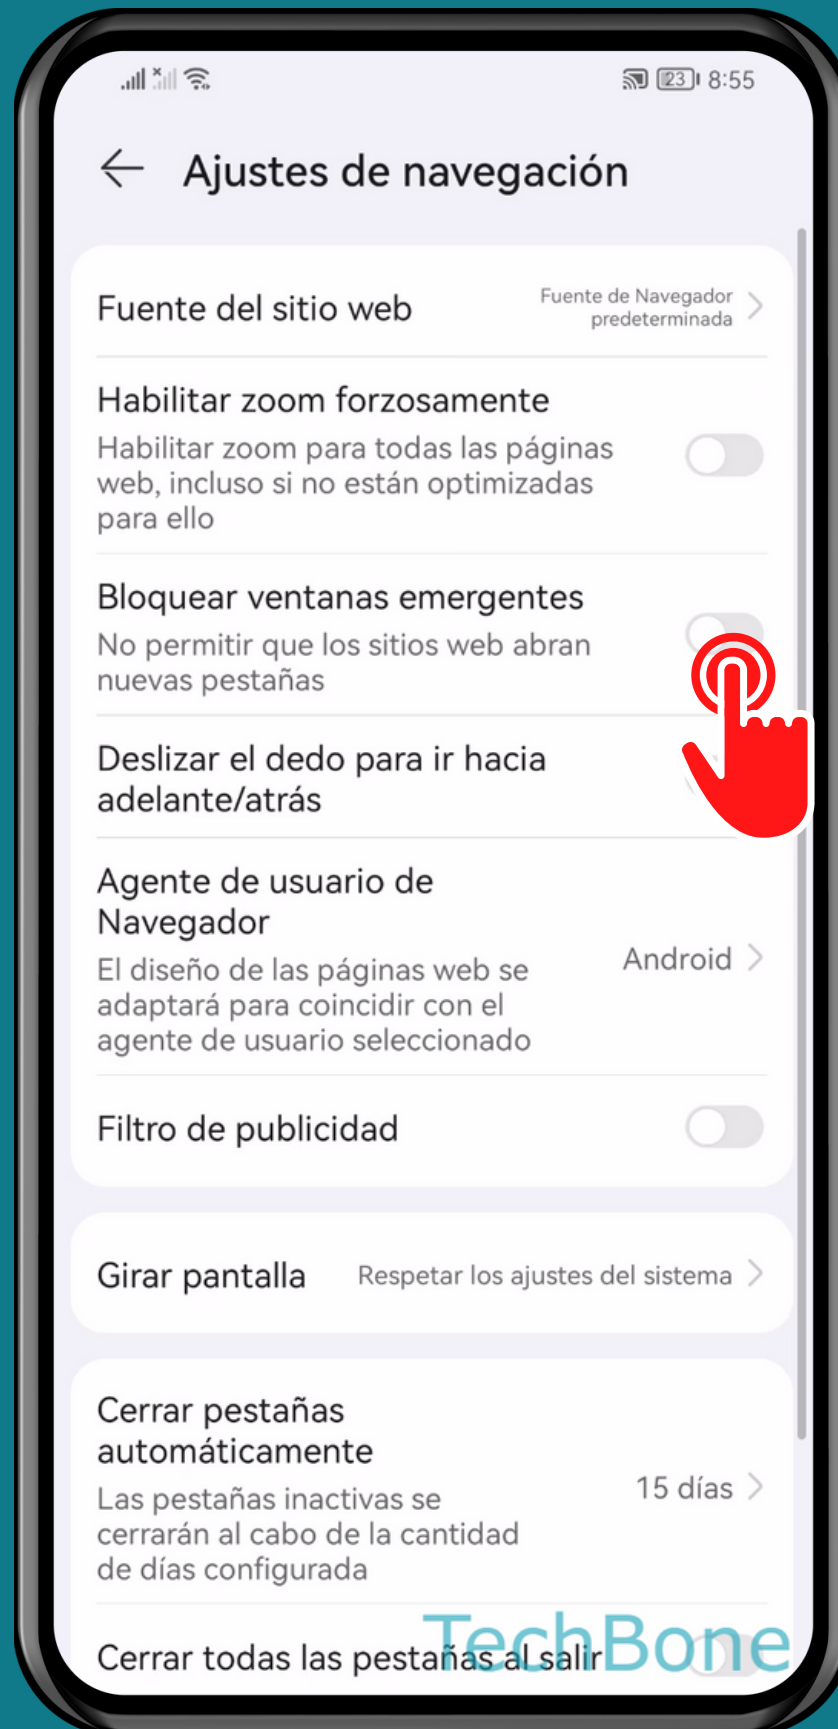

HUAWEI

Navegador - Android 10 - EMUI 12

BLOQUEAR LAS VENTANAS EMERGENTES EN EL NAVEGADOR

Abre Navegador

Abre el Menú

Presiona Ajustes

Presiona Ajustes de navegación

Activa o desactiva Bloquear ventanas emergentes