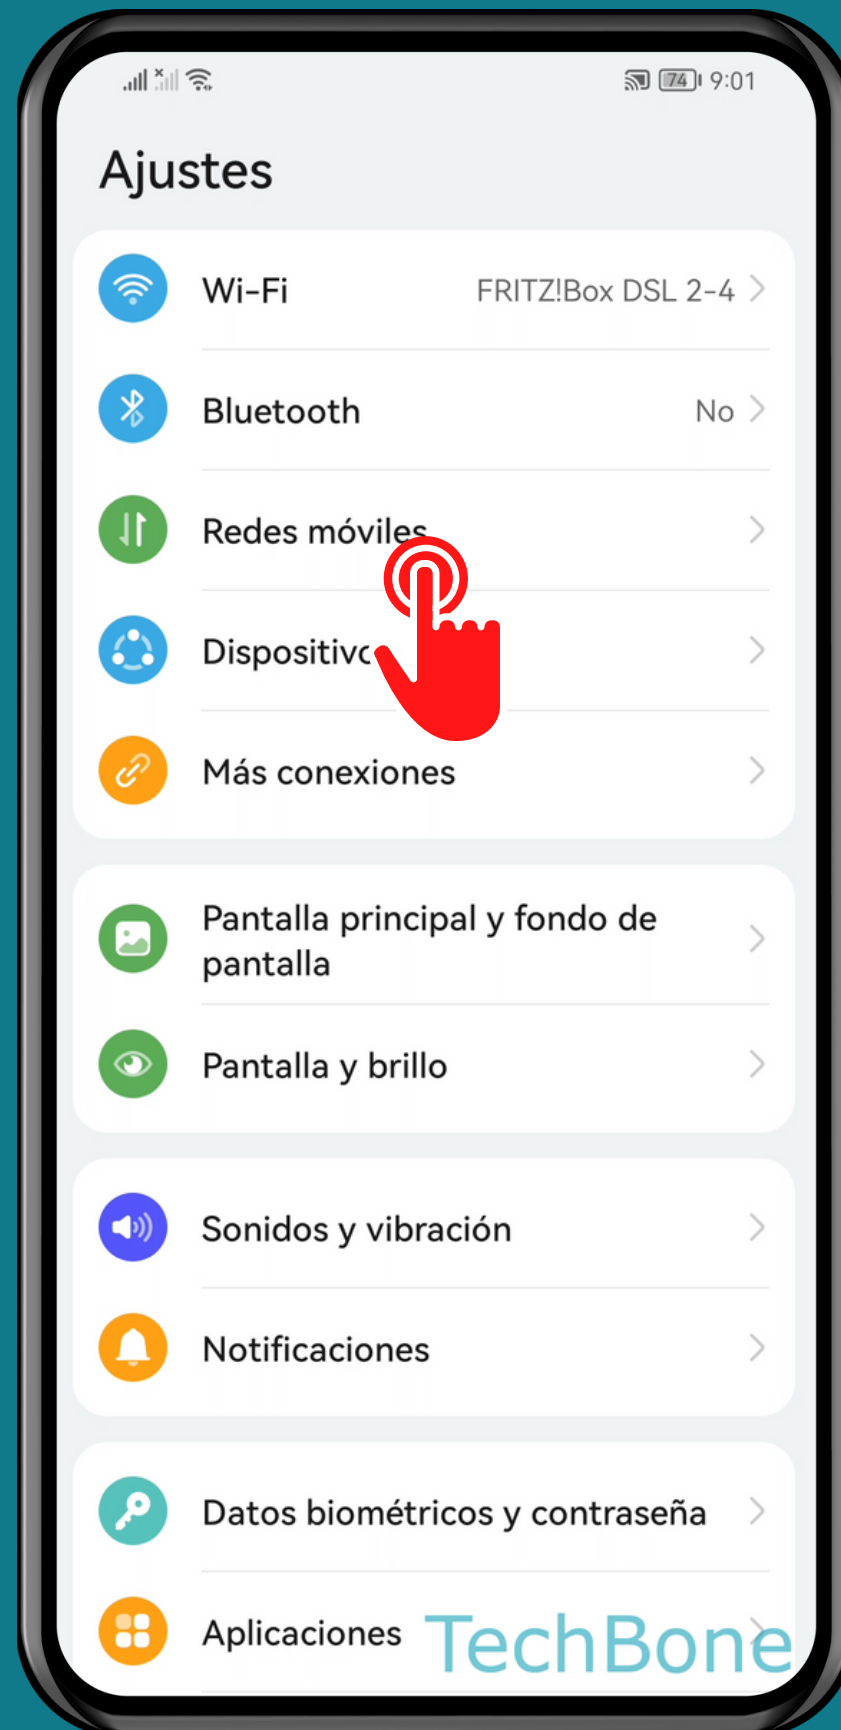

Presiona Redes móviles