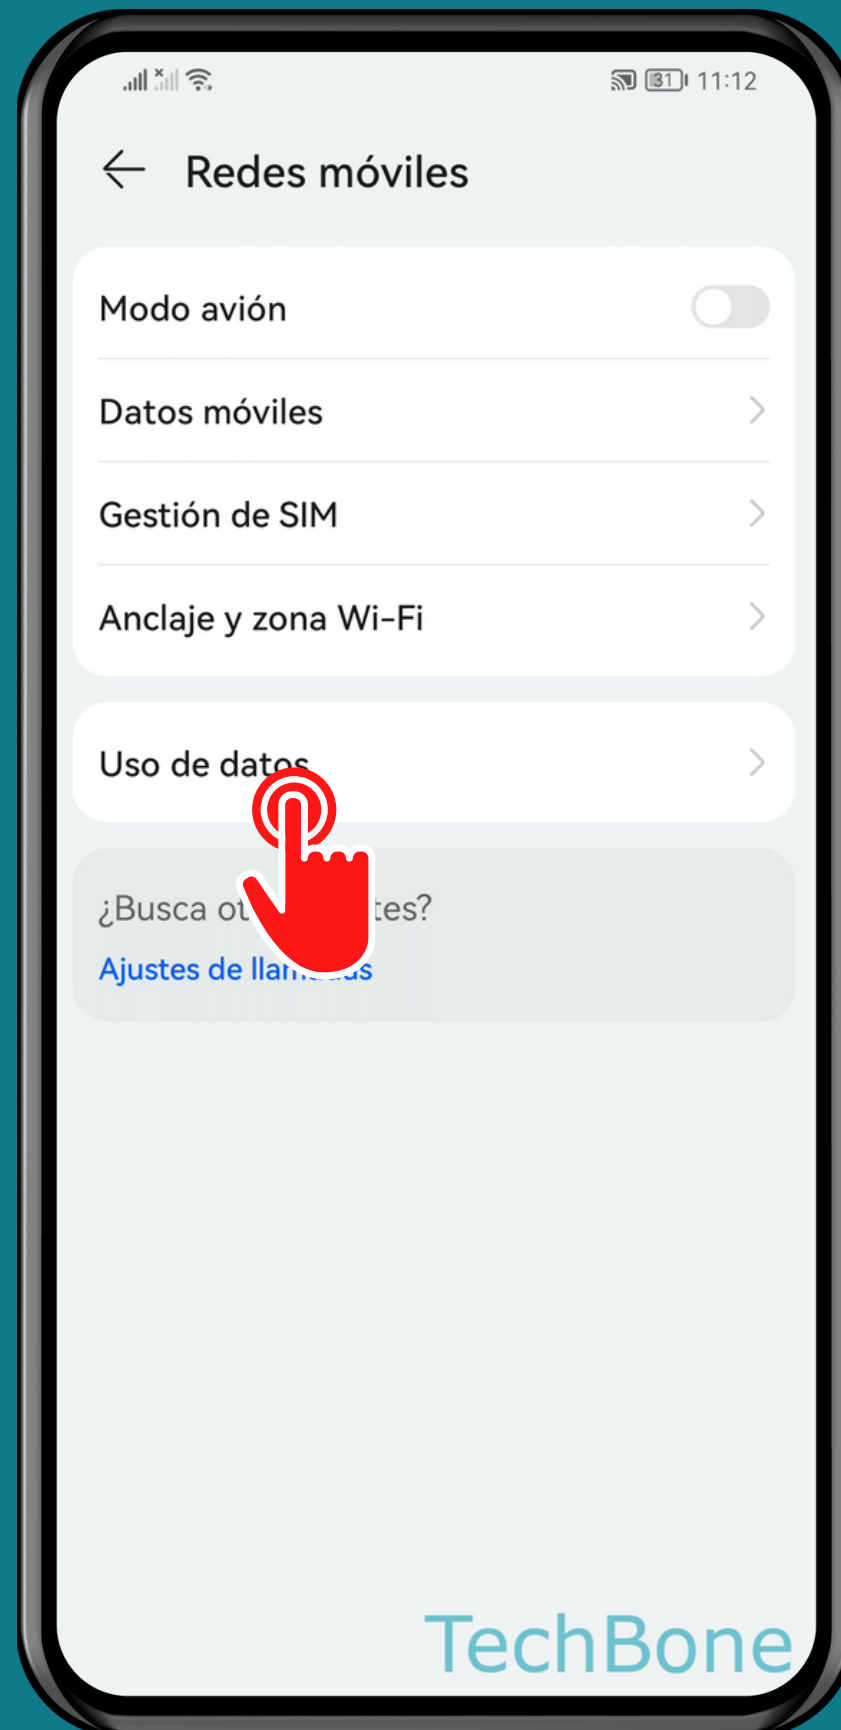

Presiona Uso de datos