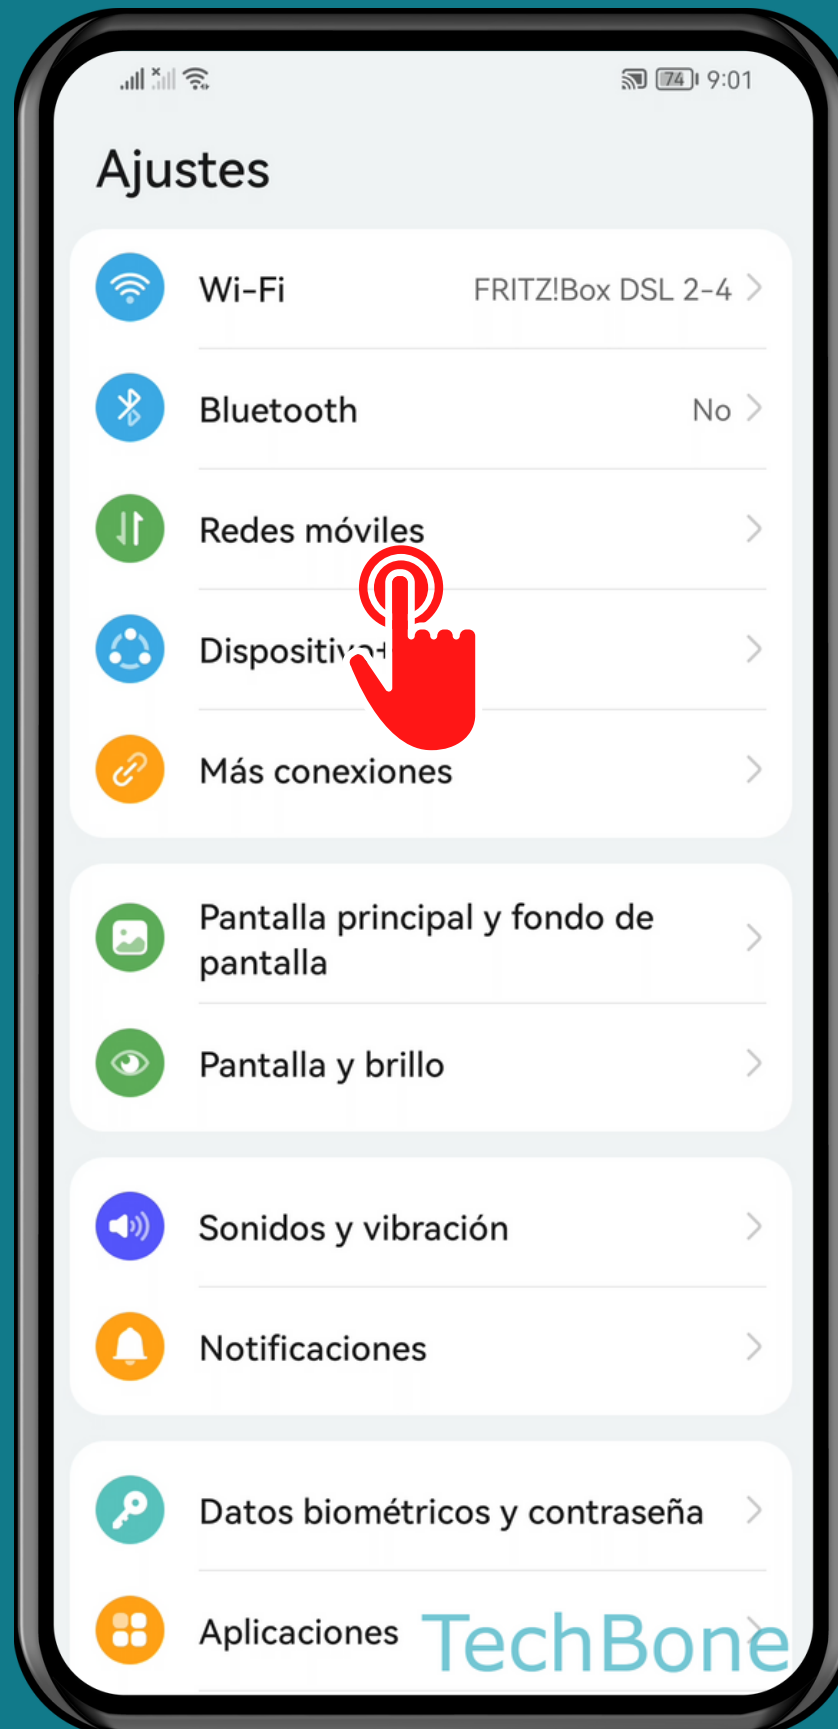

# HUAWEI

Android 10 - EMUI 12

# Presiona Redes móviles