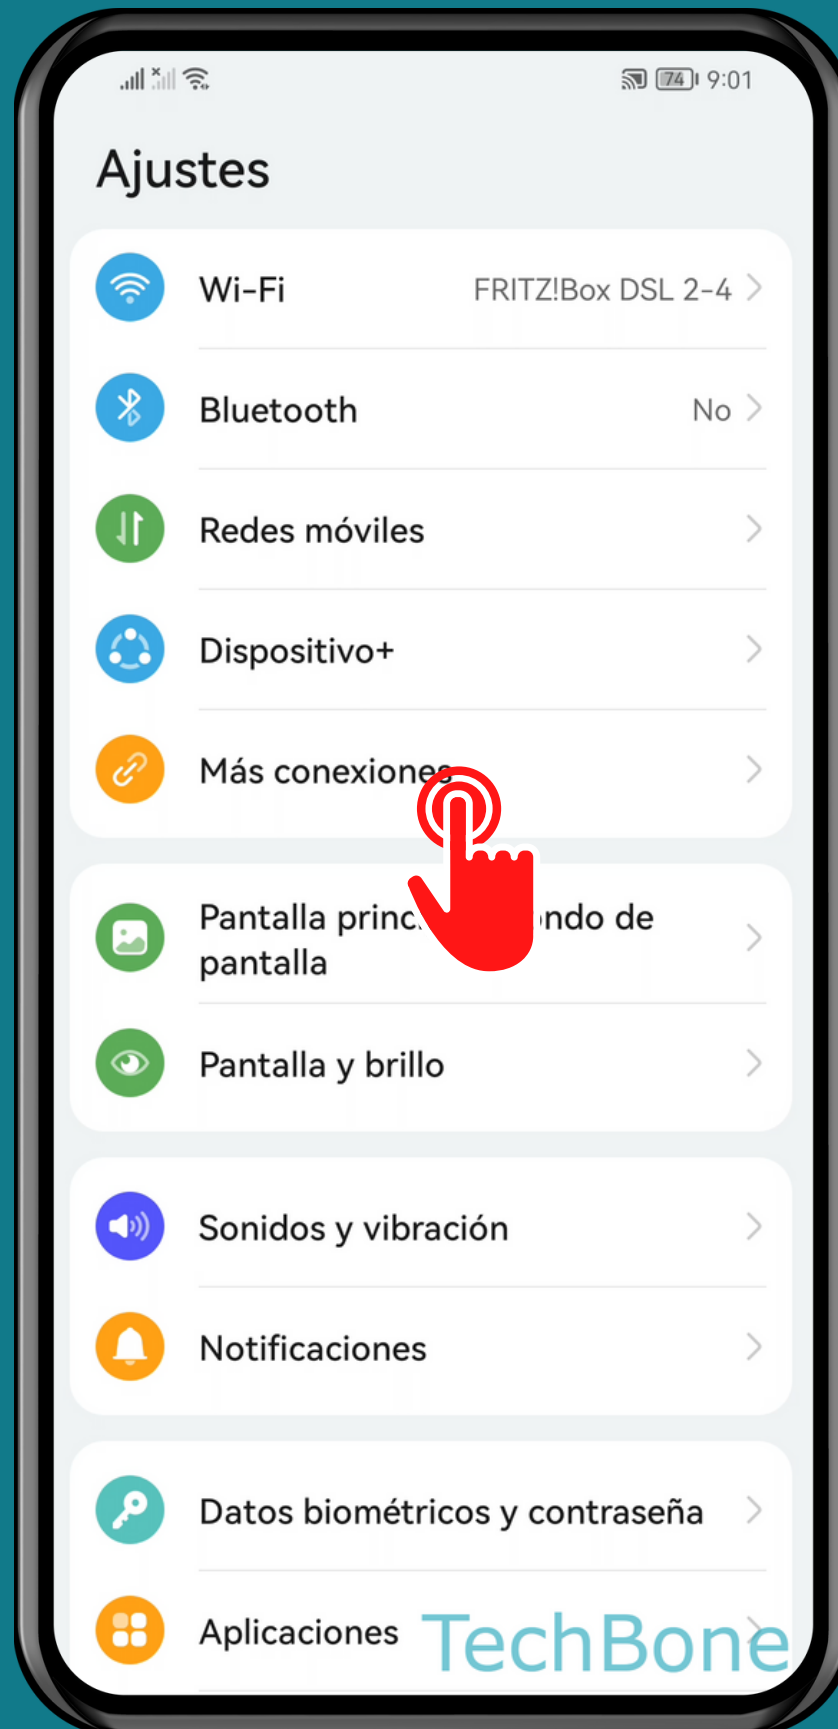

HUAWEI

Android 10 - EMUI 12

ACTIVAR O DESACTIVAR NFC

Abre los Ajustes

Presiona
Más conexiones

Presiona

NFC

Activa o desactiva