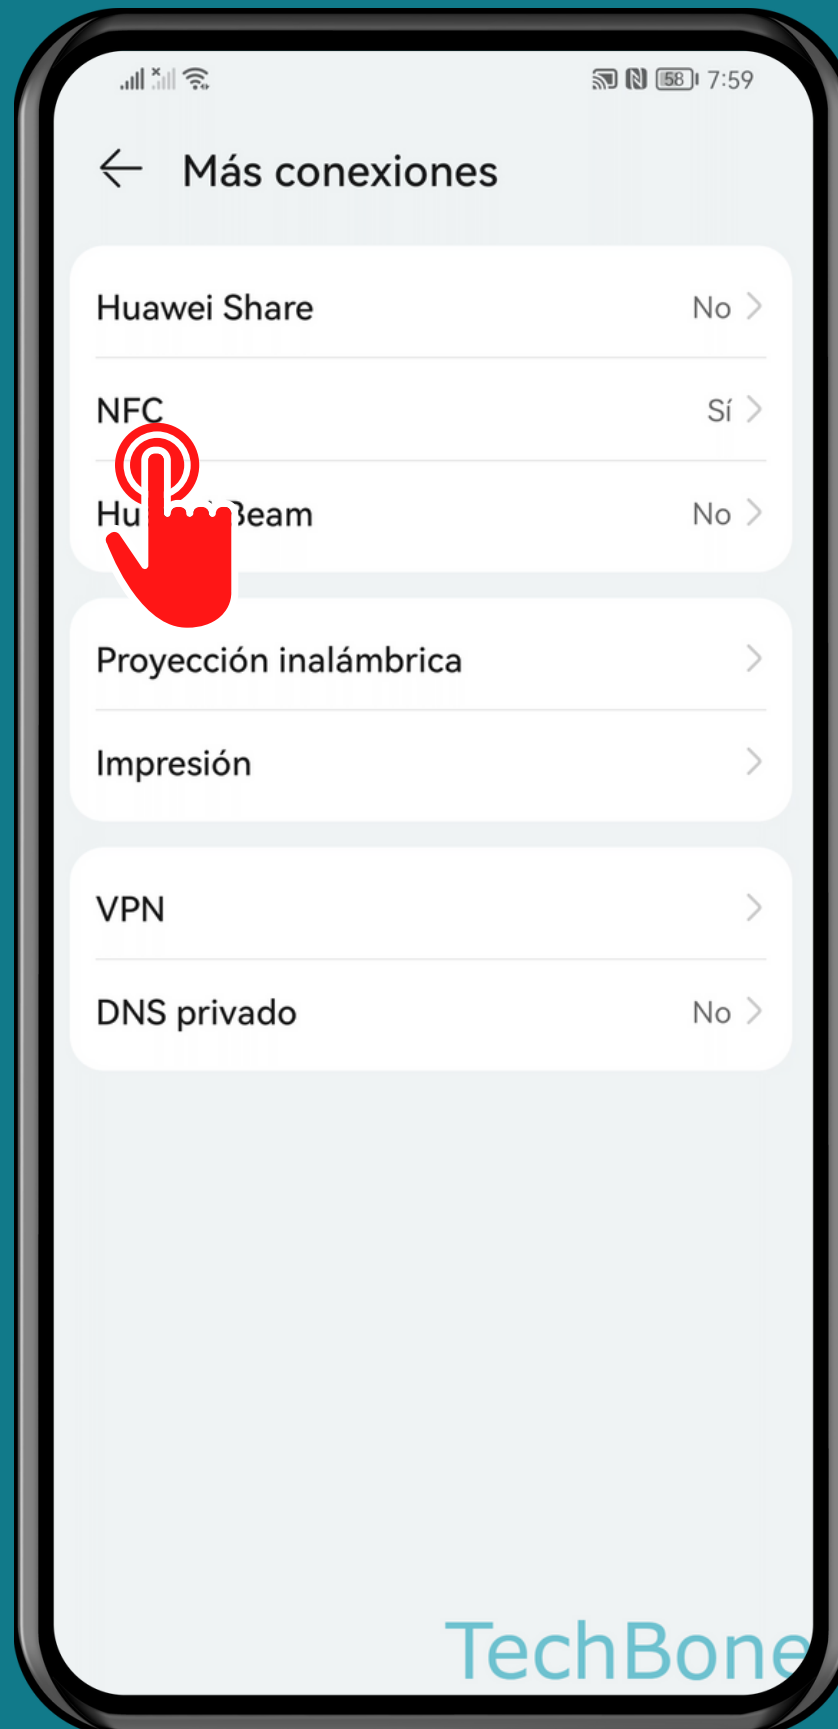

HUAWEI

Android 10 - EMUI 12

ACTIVAR O DESACTIVAR NFC

Abre los Ajustes

Presiona
Más conexiones

Presiona

NFC

Activa o desactiva