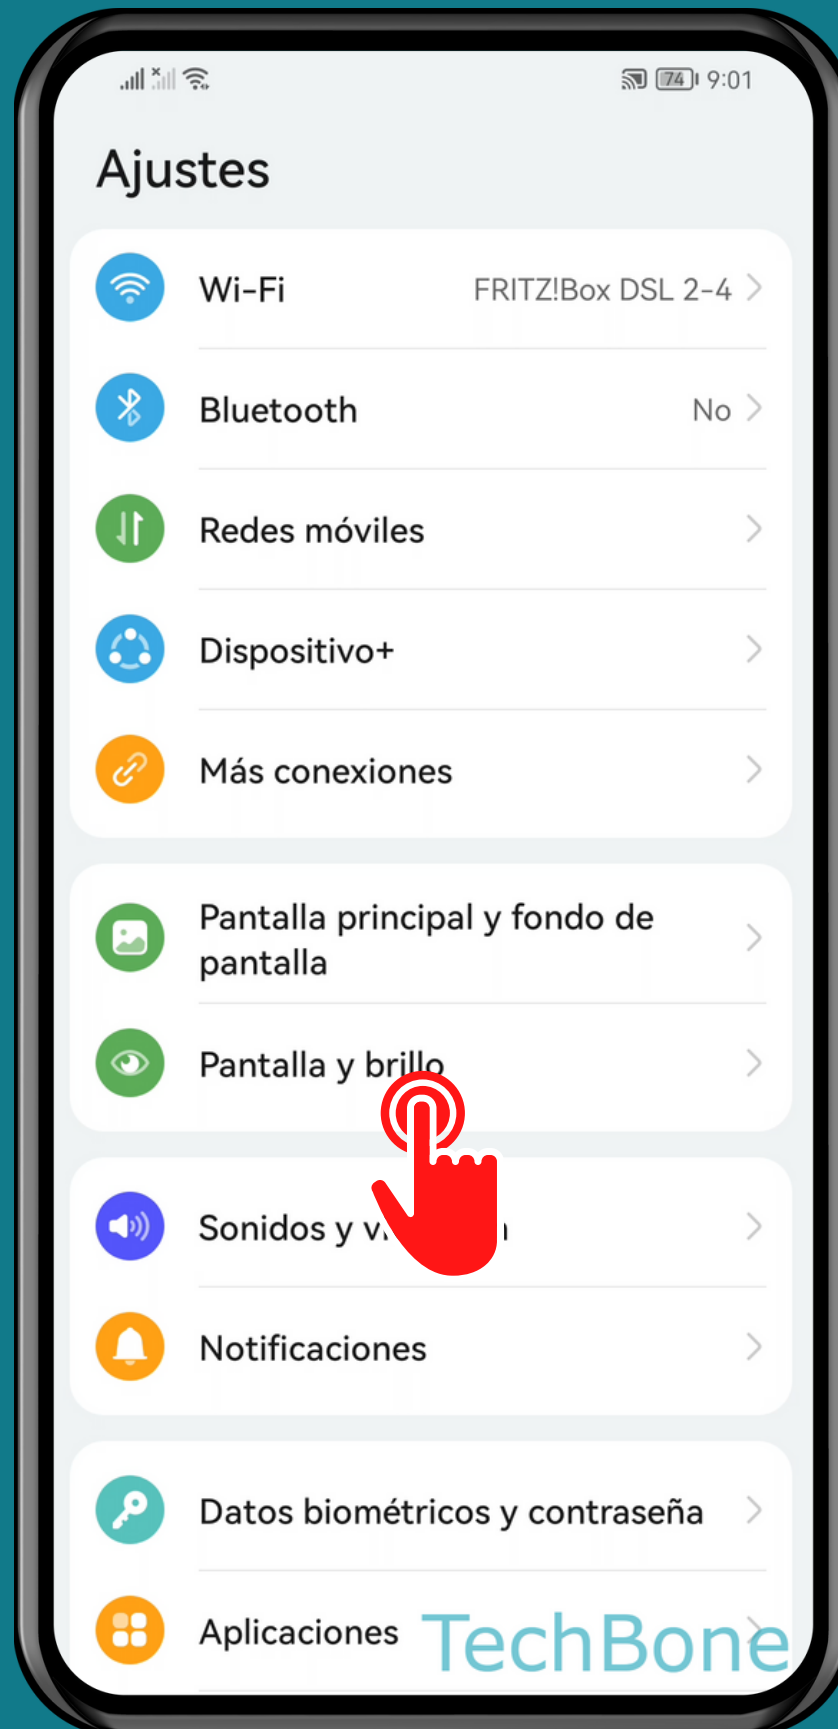

HUAWEI

Android 10 - EMUI 12

ACTIVAR O DESACTIVAR MODO OSCURO

Abre los Ajustes

Presiona Pantalla y brillo

Activa o desactiva Modo oscuro

¡Listo!