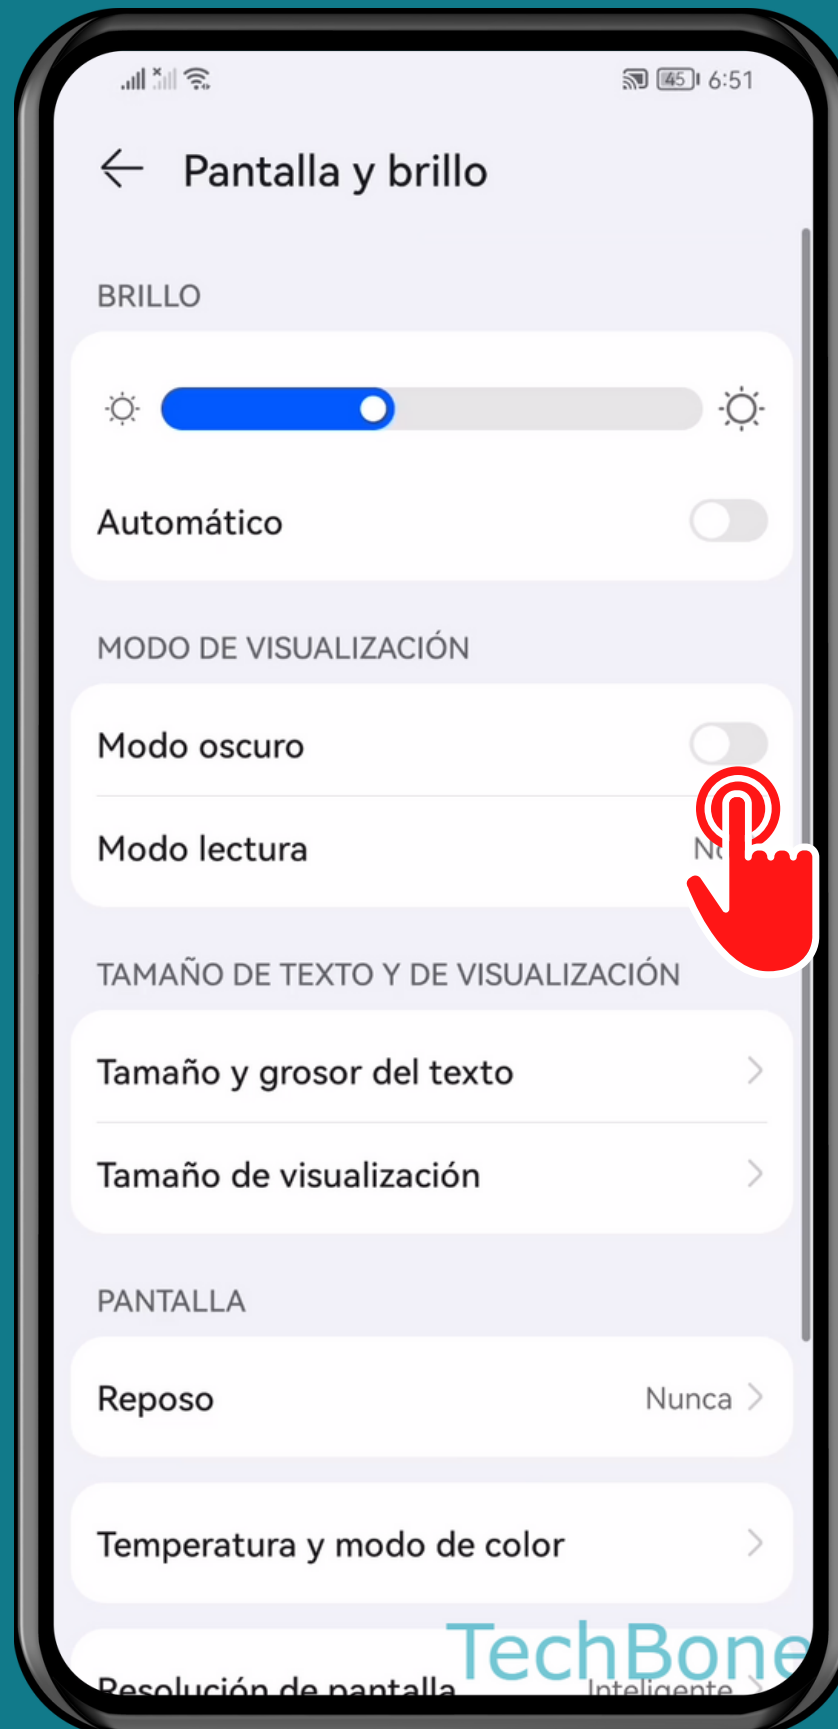

HUAWEI

Android 10 - EMUI 12

ACTIVAR O DESACTIVAR MODO OSCURO

Abre los Ajustes

Presiona Pantalla y brillo

Activa o desactiva Modo oscuro

¡Listo!