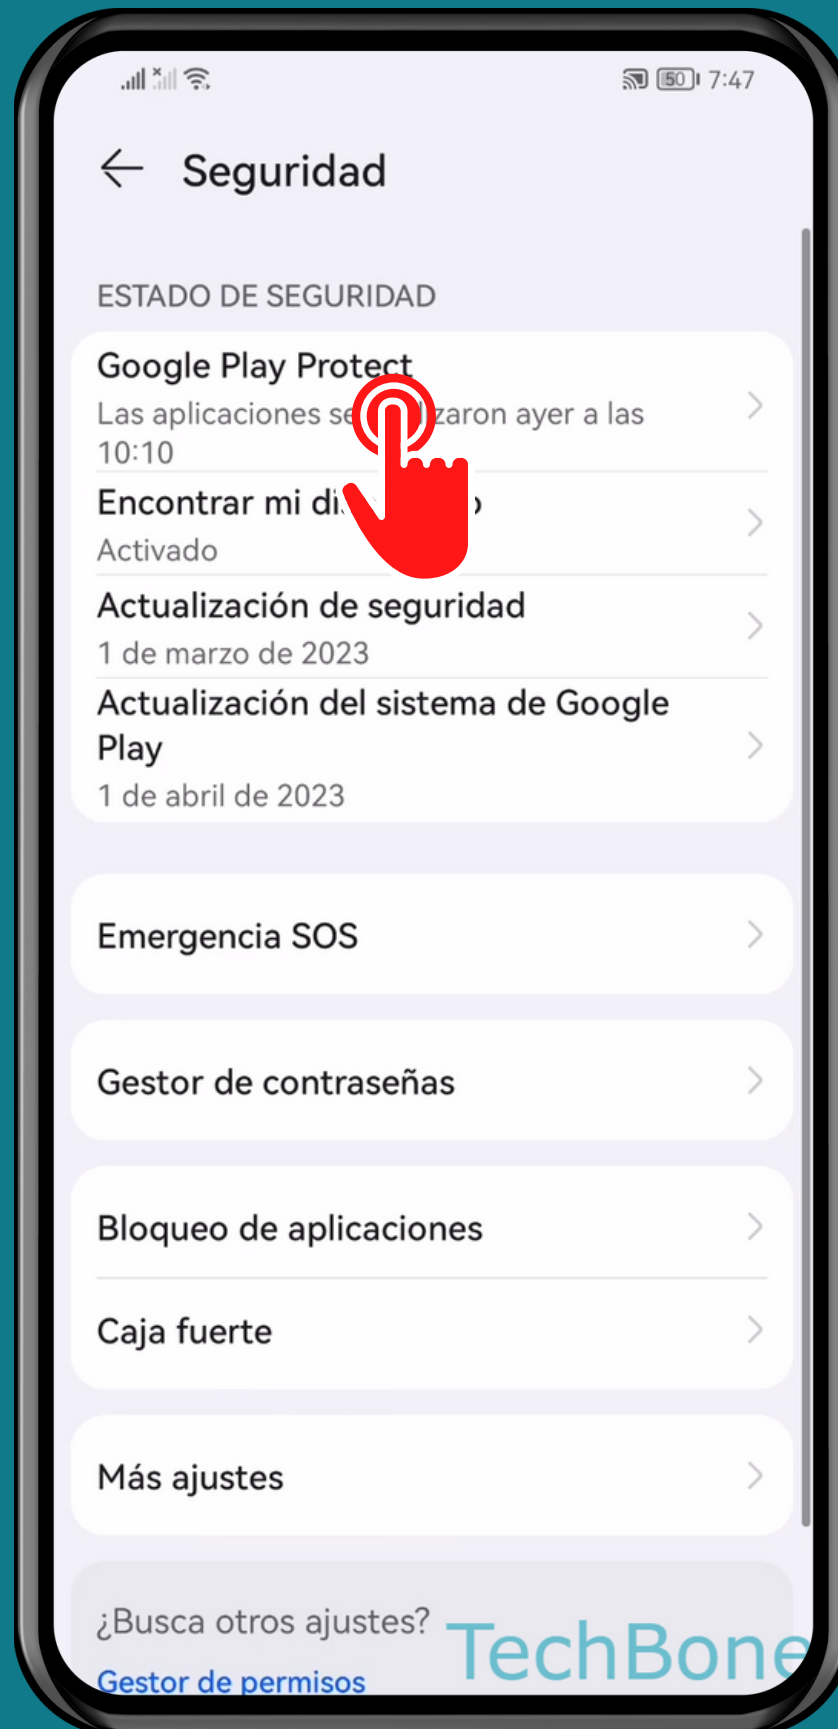

HUAWEI

Android 10 - EMUI 12

ACTIVAR O DESACTIVAR GOOGLE PLAY PROTECT

Abre los Ajustes

Presiona Seguridad

Presiona Google Play Protect

Abre los Ajustes

Activa o desactiva Analizar aplicaciones con Play Protect