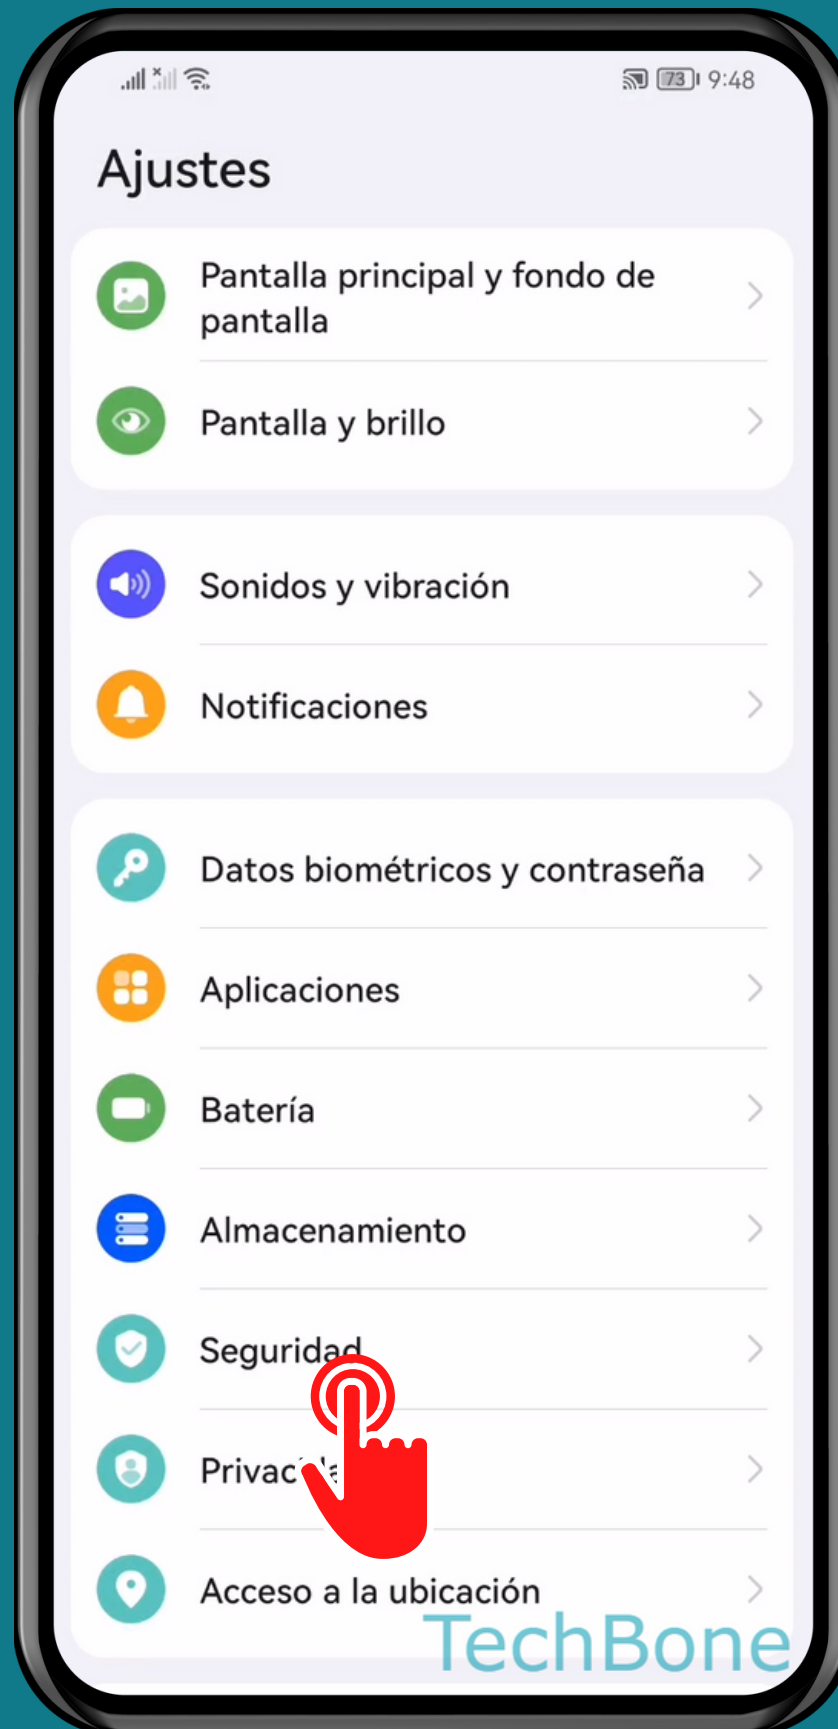

HUAWEI

Android 10 - EMUI 12

ACTIVAR O DESACTIVAR GOOGLE PLAY PROTECT

Abre los Ajustes

Presiona Seguridad

Presiona Google Play Protect

Abre los Ajustes

Activa o desactiva Analizar aplicaciones con Play Protect