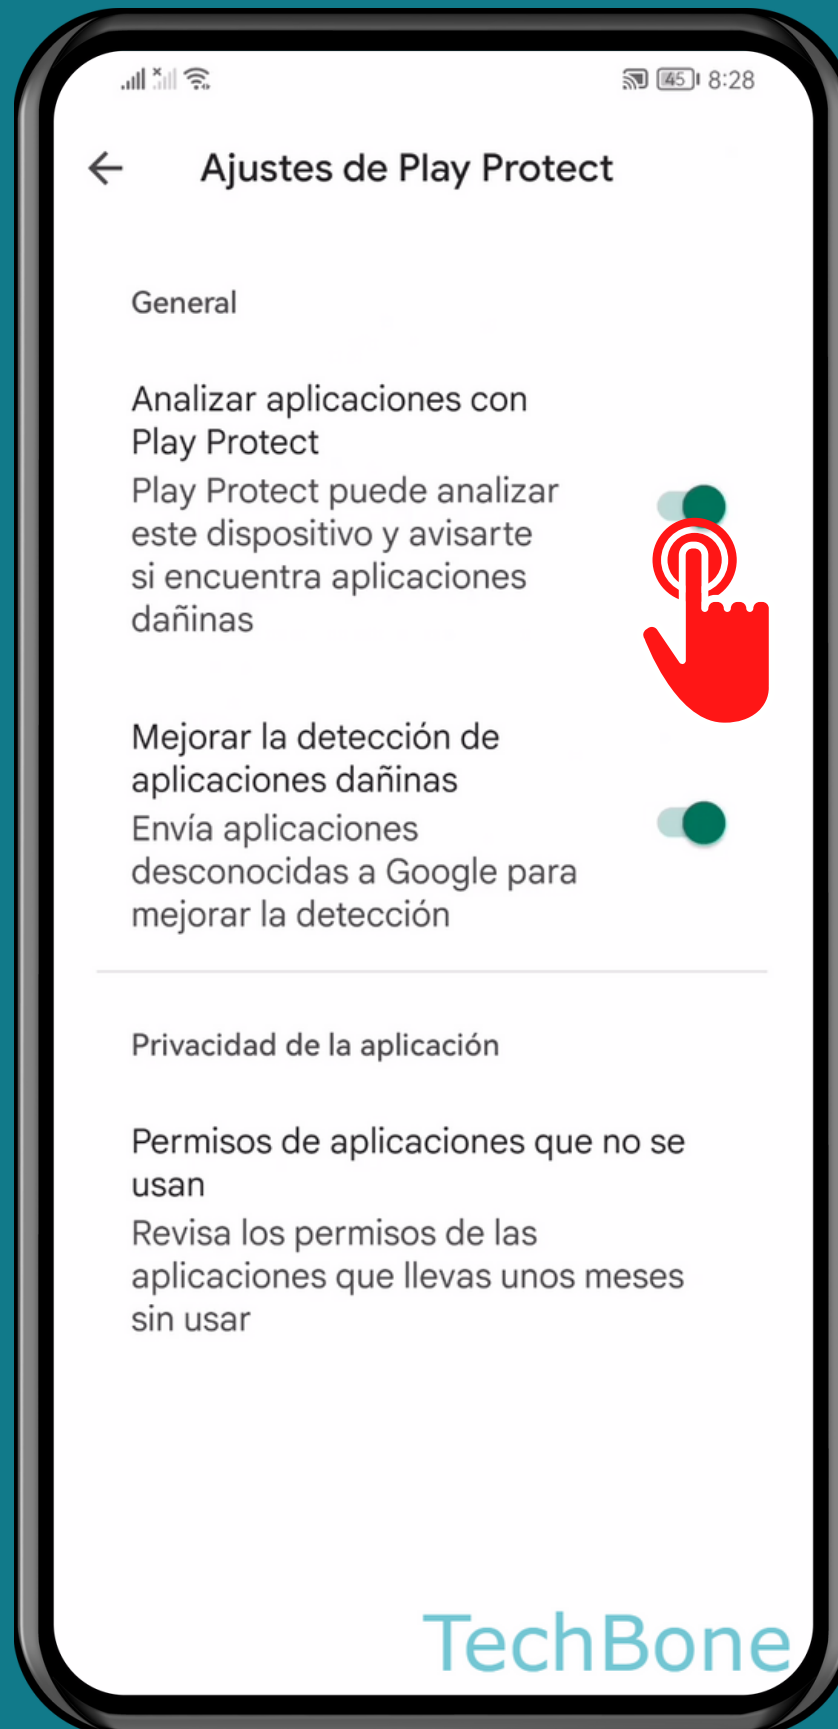

HUAWEI

Android 10 - EMUI 12

ACTIVAR O DESACTIVAR GOOGLE PLAY PROTECT

Abre los Ajustes

Presiona Seguridad

Presiona Google Play Protect

Abre los Ajustes

Activa o desactiva Analizar aplicaciones con Play Protect