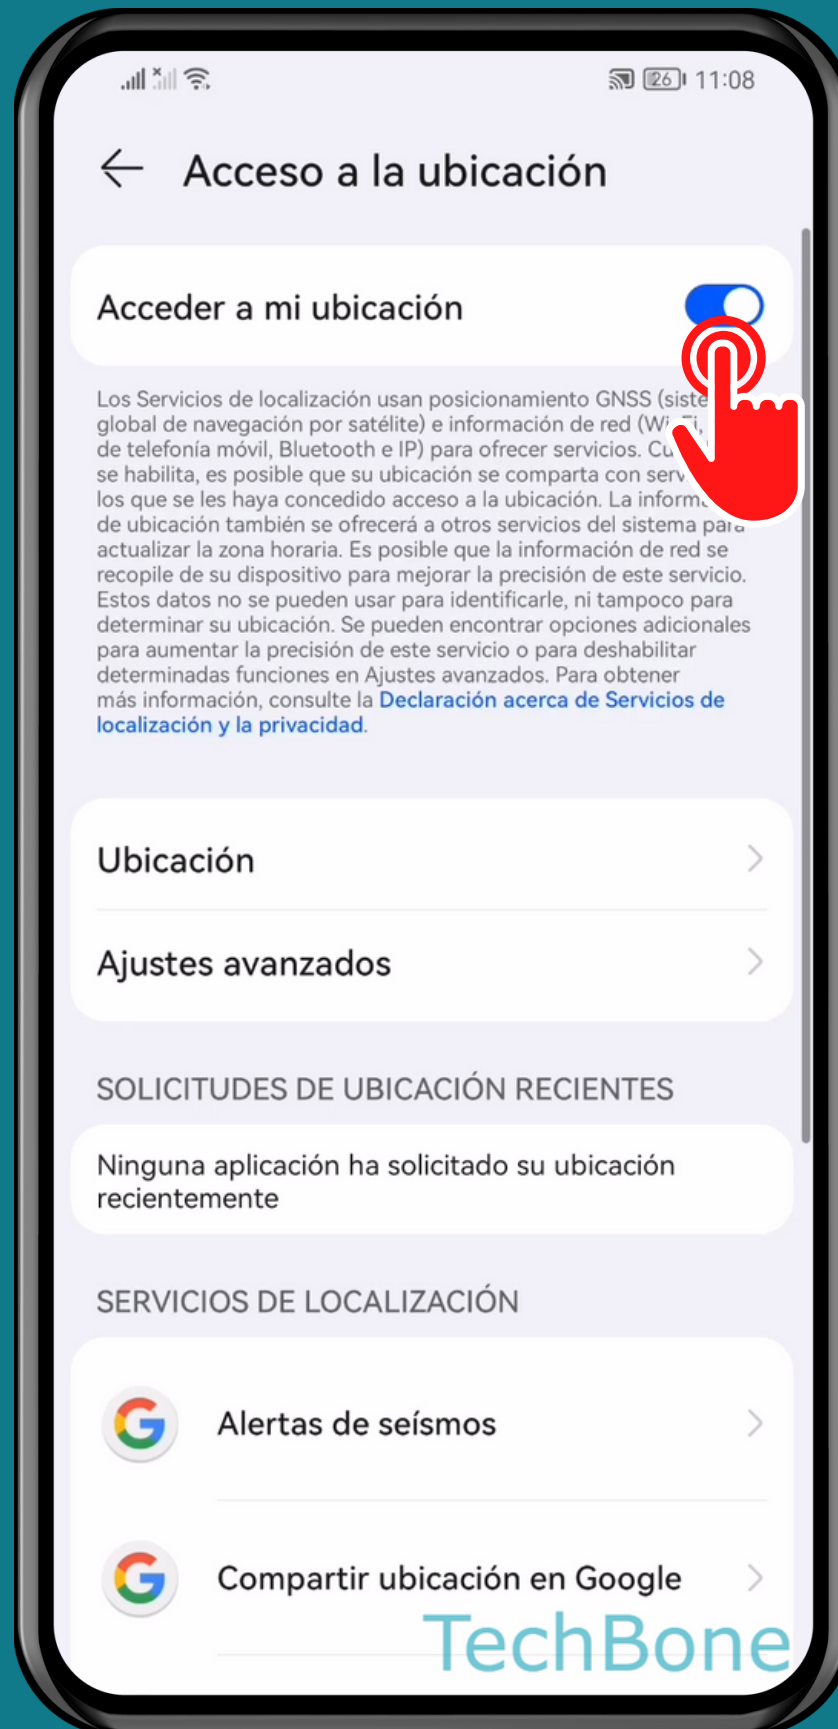

HUAWEI

Android 10 - EMUI 12

ACTIVAR O DESACTIVAR UBICACIÓN

Abre los Ajustes

Presiona Acceso a la ubicación

Activa o desactiva Acceder a mi ubicación

¡Listo!