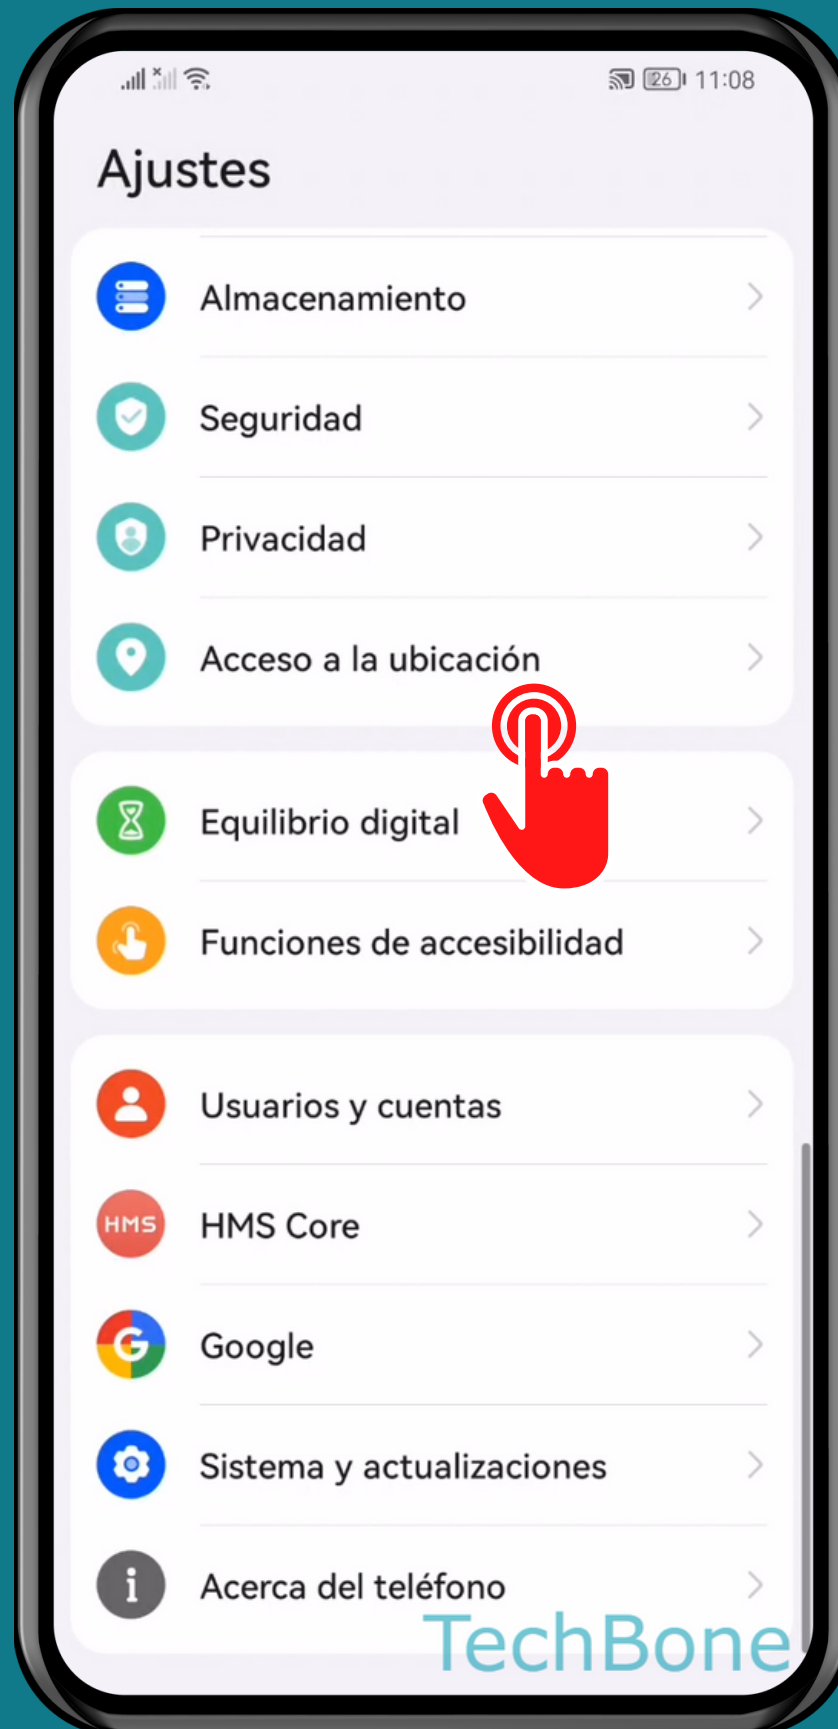

HUAWEI

Android 10 - EMUI 12

ACTIVAR O DESACTIVAR UBICACIÓN

Abre los Ajustes

Presiona Acceso a la ubicación

Activa o desactiva Acceder a mi ubicación

¡Listo!