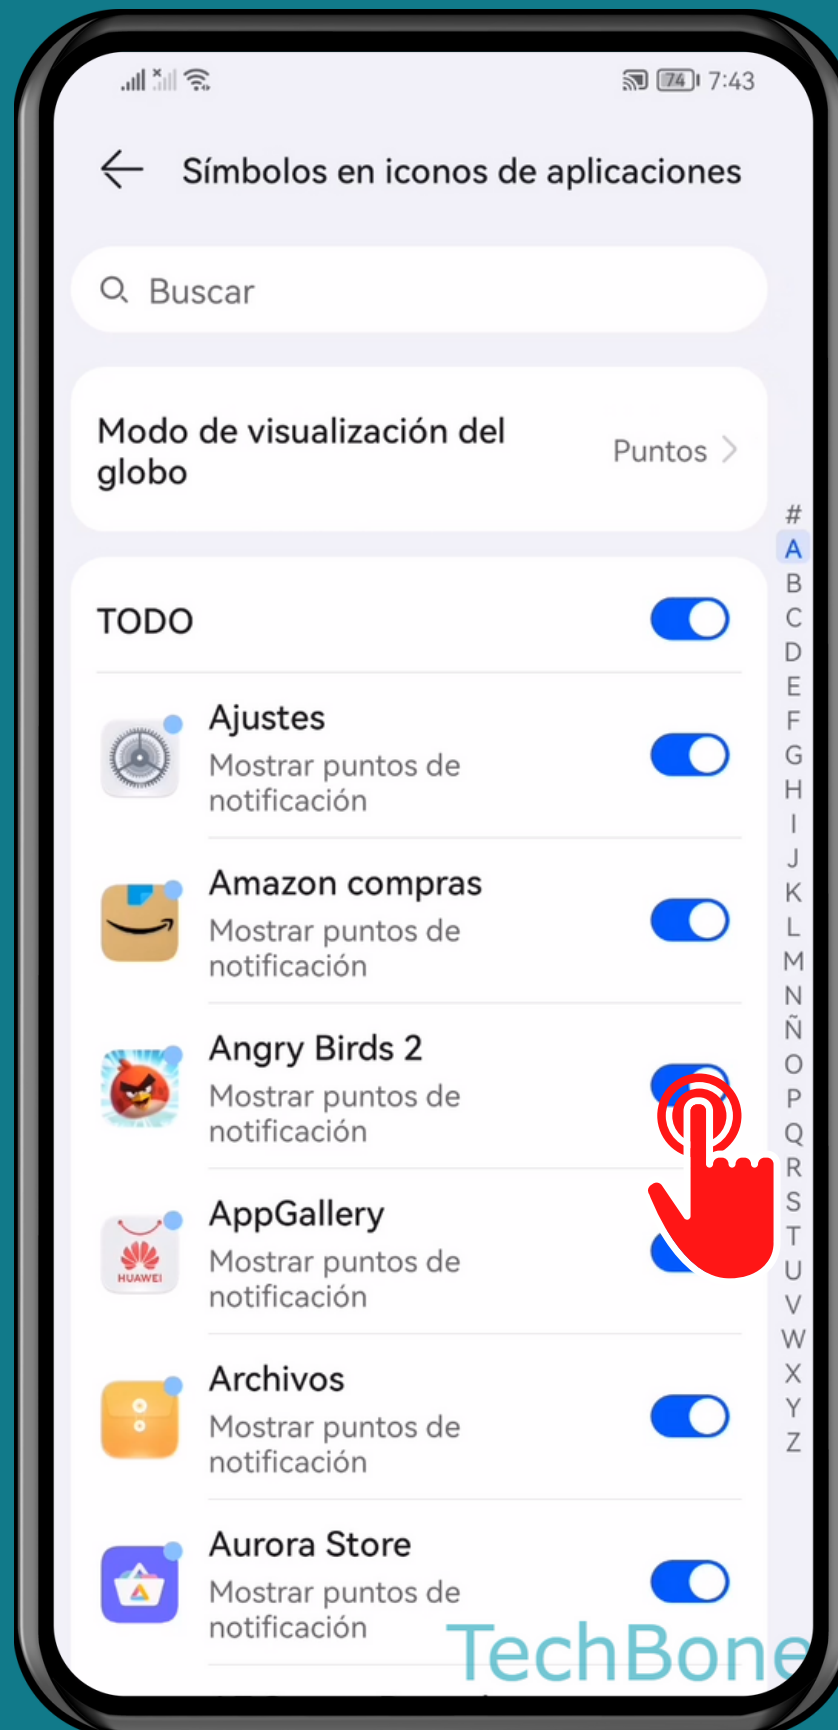

HUAWEI

Android 10 - EMUI 12

ACTIVAR O DESACTIVAR PUNTOS DE NOTIFICACIÓN DE UNA APLICACIÓN

Abre los Ajustes

Presiona Notificaciones

Presiona Símbolos de iconos de aplicaciones

Activa o desactiva una
o más **Aplicaciones**