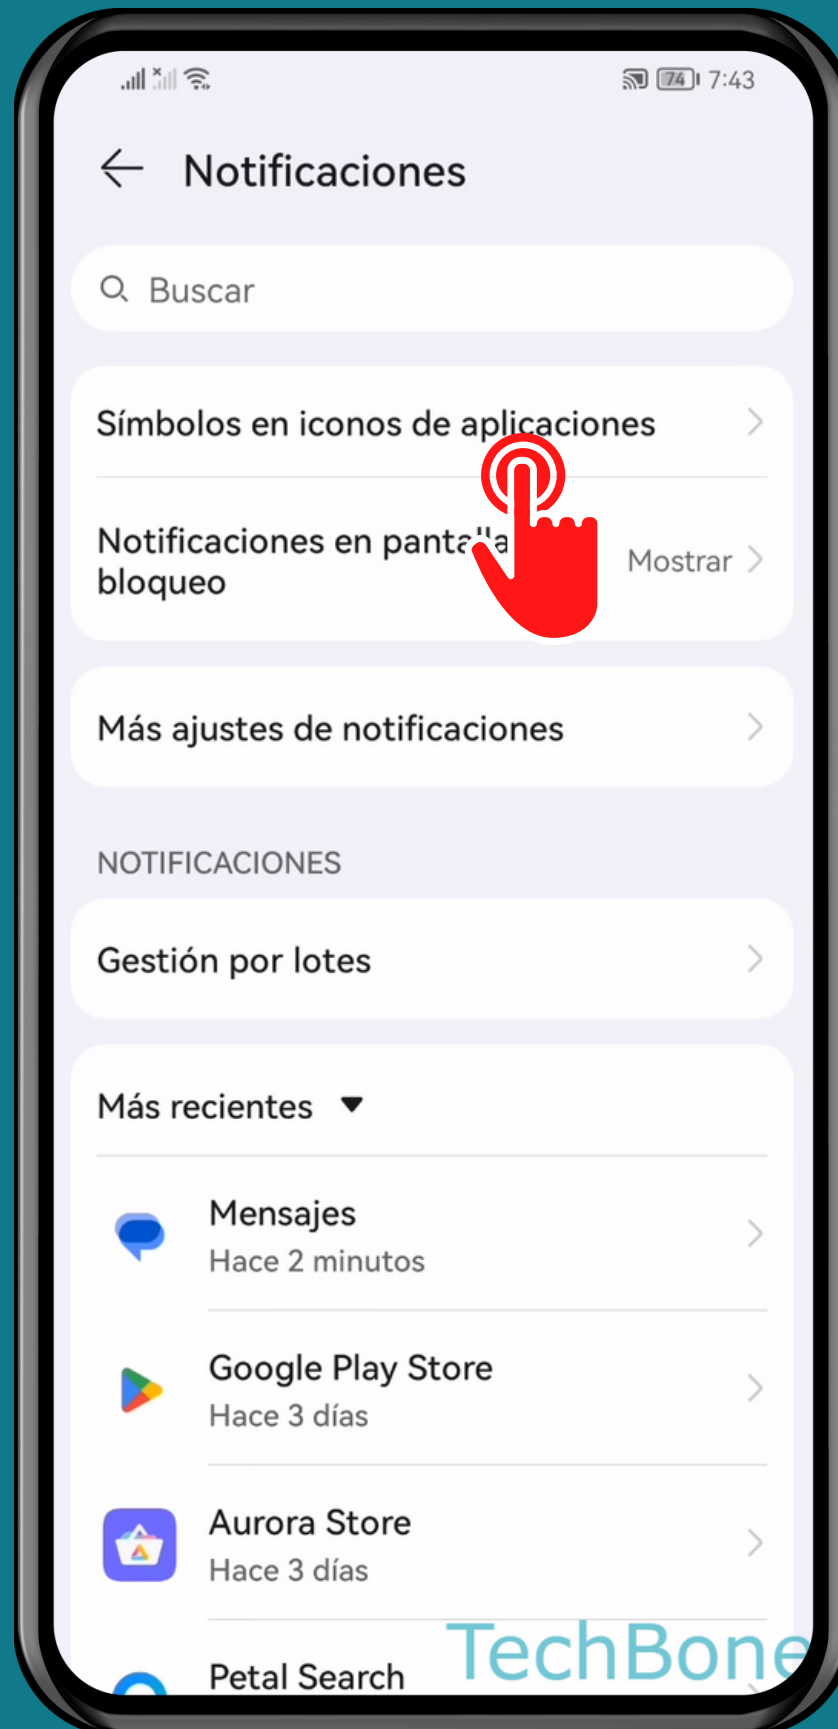

HUAWEI

Android 10 - EMUI 12

ACTIVAR O DESACTIVAR PUNTOS DE NOTIFICACIÓN DE UNA APLICACIÓN

Abre los Ajustes

Presiona Notificaciones

Presiona Símbolos de iconos de aplicaciones

Activa o desactiva una
o más **Aplicaciones**