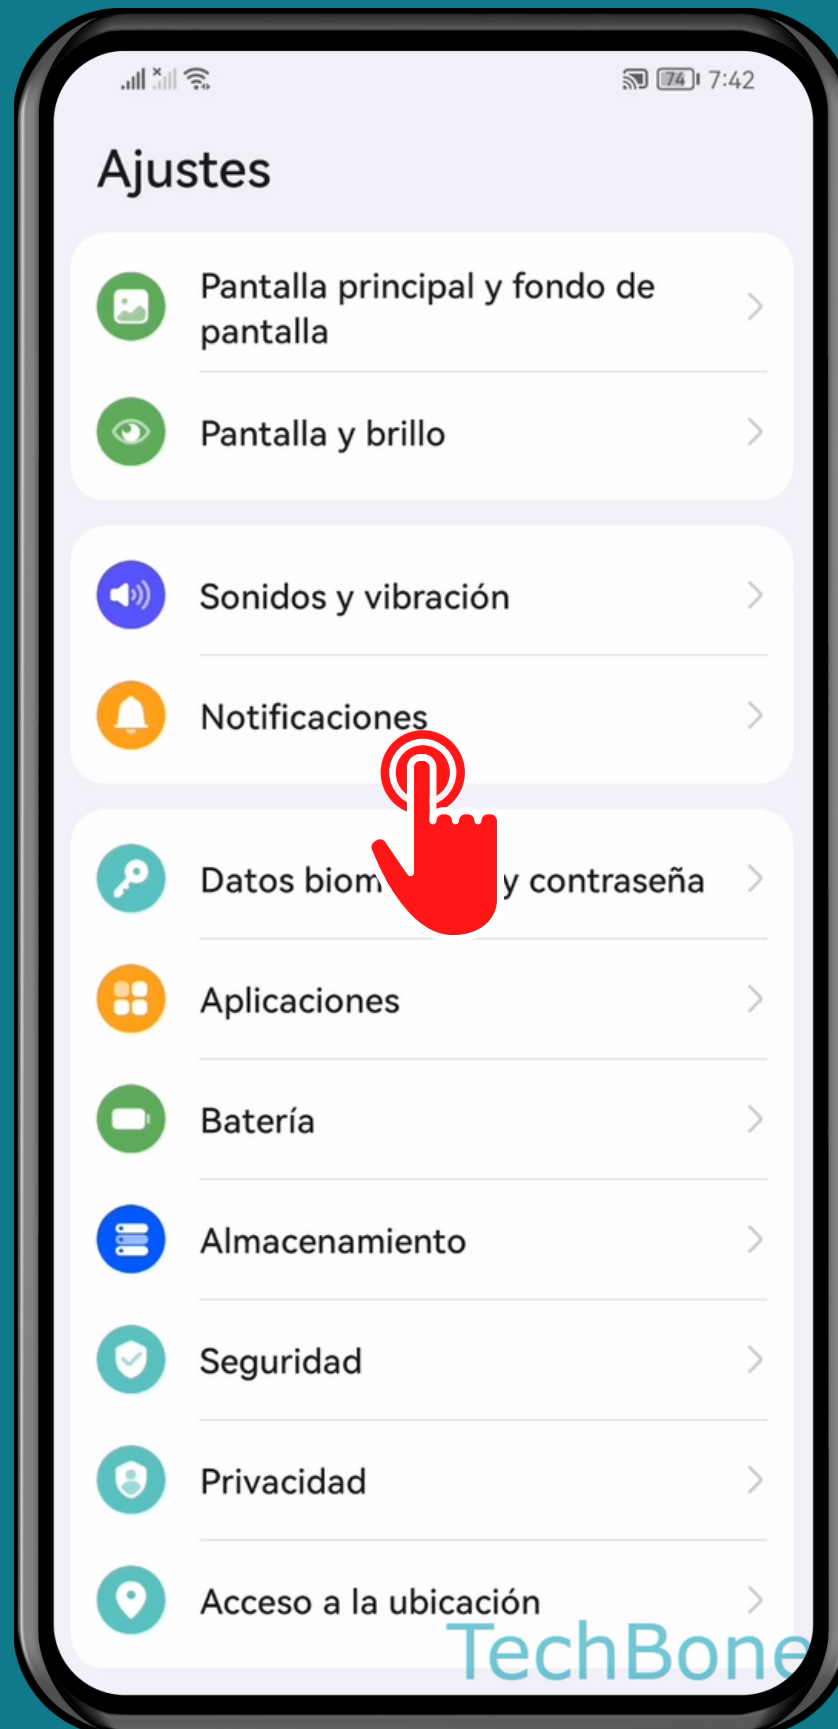

HUAWEI

Android 10 - EMUI 12

ACTIVAR O DESACTIVAR PUNTOS DE NOTIFICACIÓN DE UNA APLICACIÓN

Abre los Ajustes

Presiona Notificaciones

Presiona Símbolos de iconos de aplicaciones

Activa o desactiva una
o más **Aplicaciones**