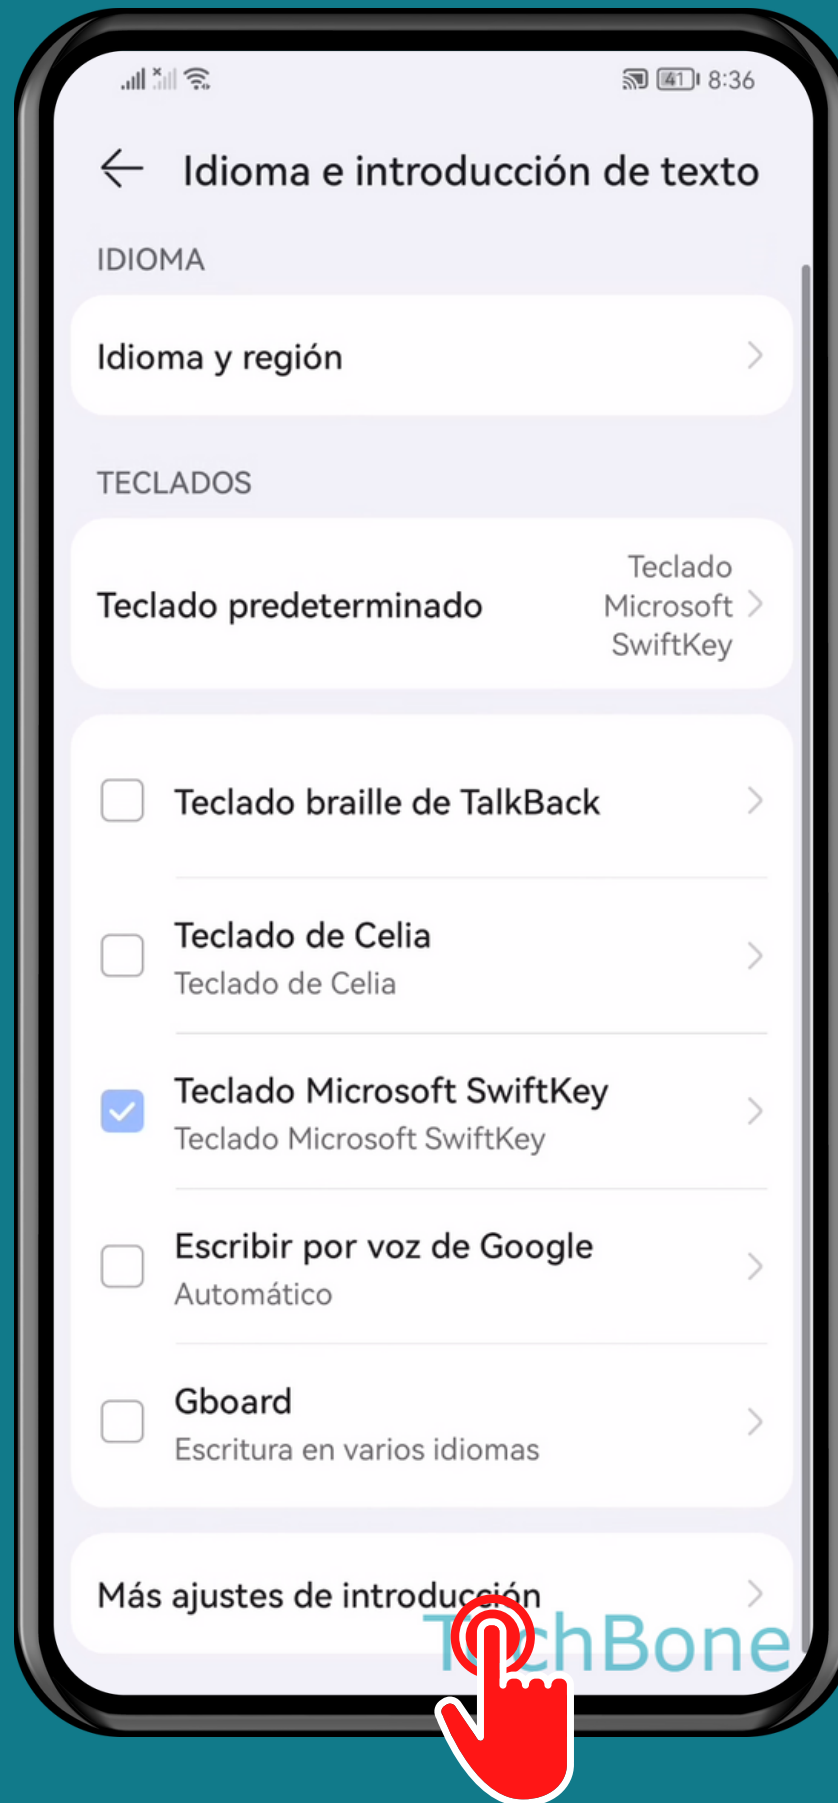

HUAWEI

Android 10 - EMUI 12

ACTIVAR O DESACTIVAR EL SERVICIO DE AUTOCOMPLETAR

Abre los Ajustes

Presiona Sistema y actualizaciones

Presiona Idioma e introducción de texto

Presiona

Más ajustes de introducción