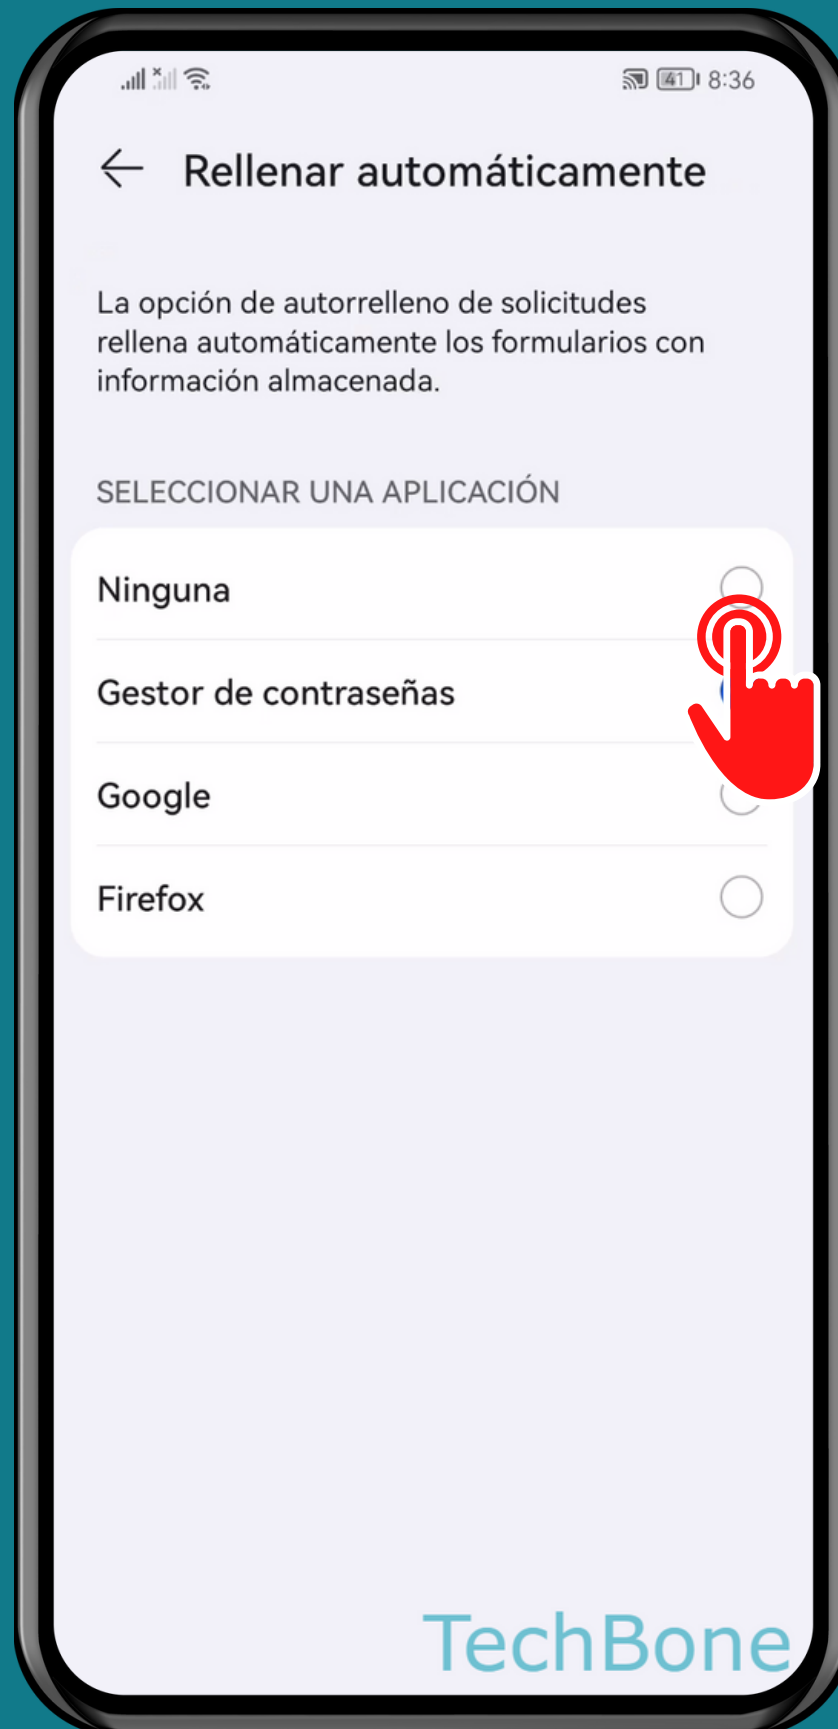

Selecciona un
Servicio de
autocompletado o
Ninguna