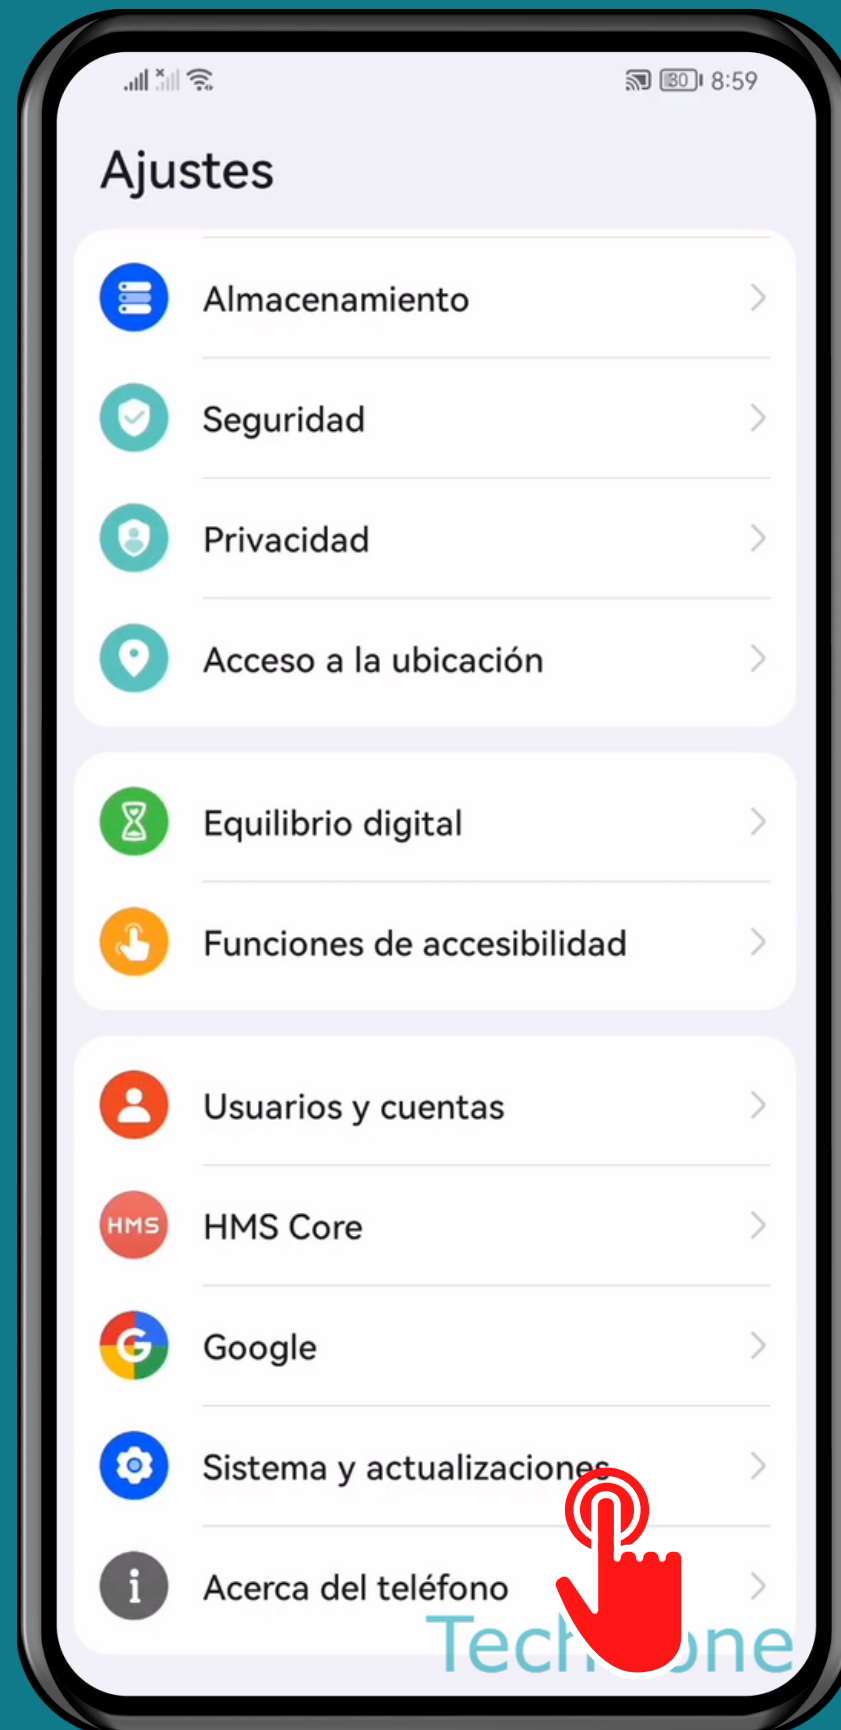

HUAWEI

Android 10 - EMUI 12

ACTIVAR O DESACTIVAR EL SERVICIO DE AUTOCOMPLETAR

Abre los Ajustes

Presiona Sistema y actualizaciones

Presiona Idioma e introducción de texto

Presiona

Más ajustes de introducción