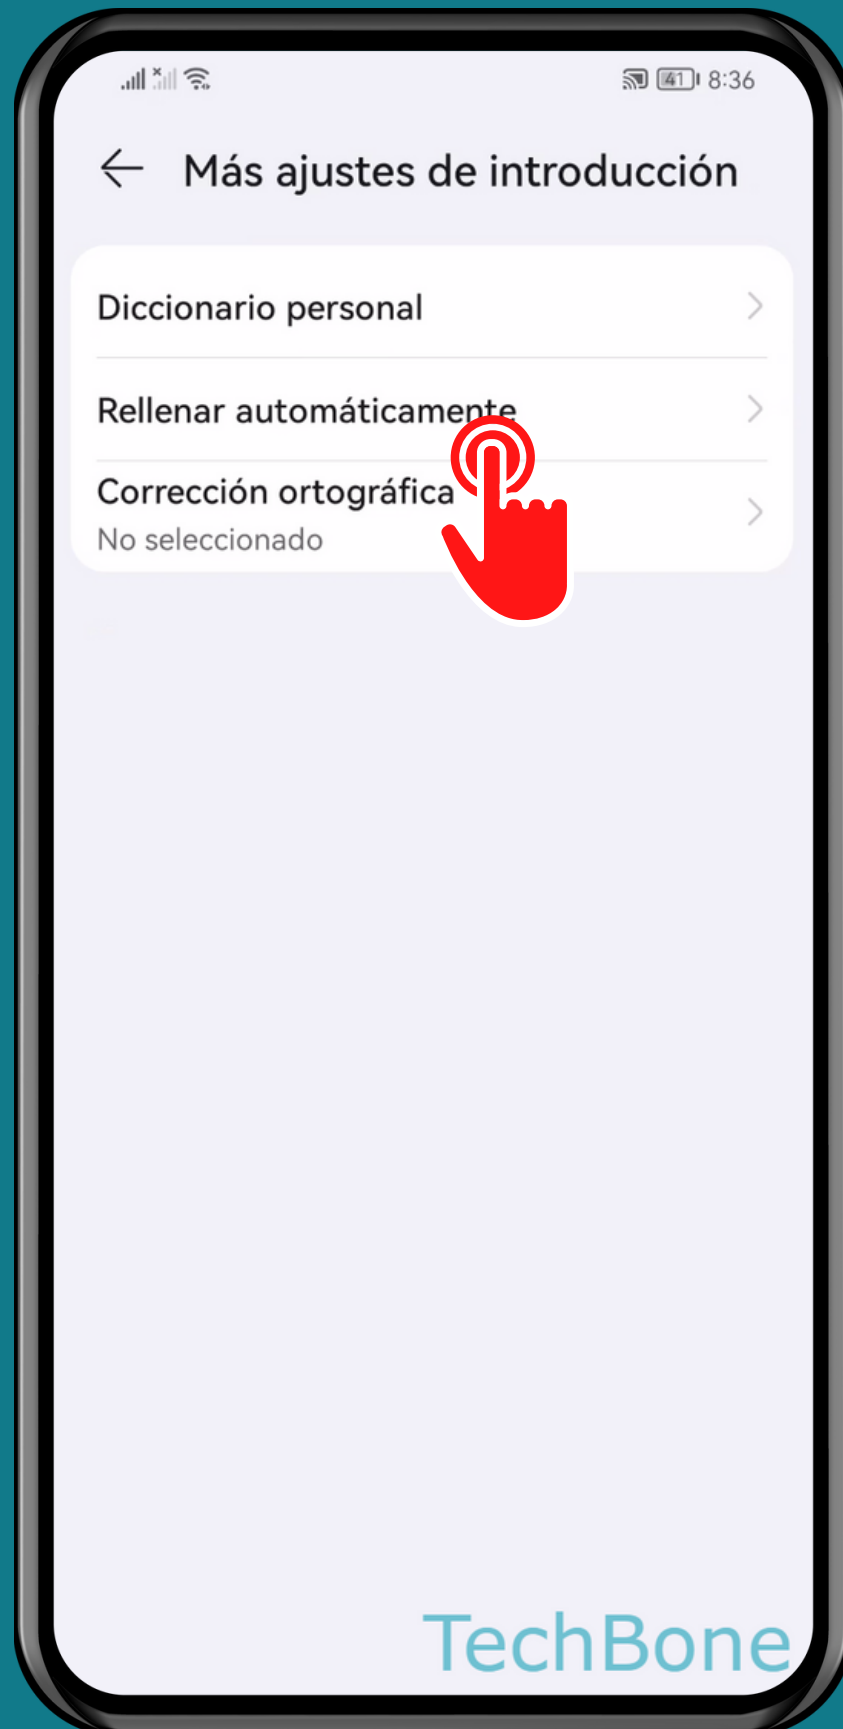

HUAWEI

Android 10 - EMUI 12

ACTIVAR O DESACTIVAR EL SERVICIO DE AUTOCOMPLETAR

Abre los Ajustes

Presiona Sistema y actualizaciones

Presiona Idioma e introducción de texto

Presiona

Más ajustes de introducción