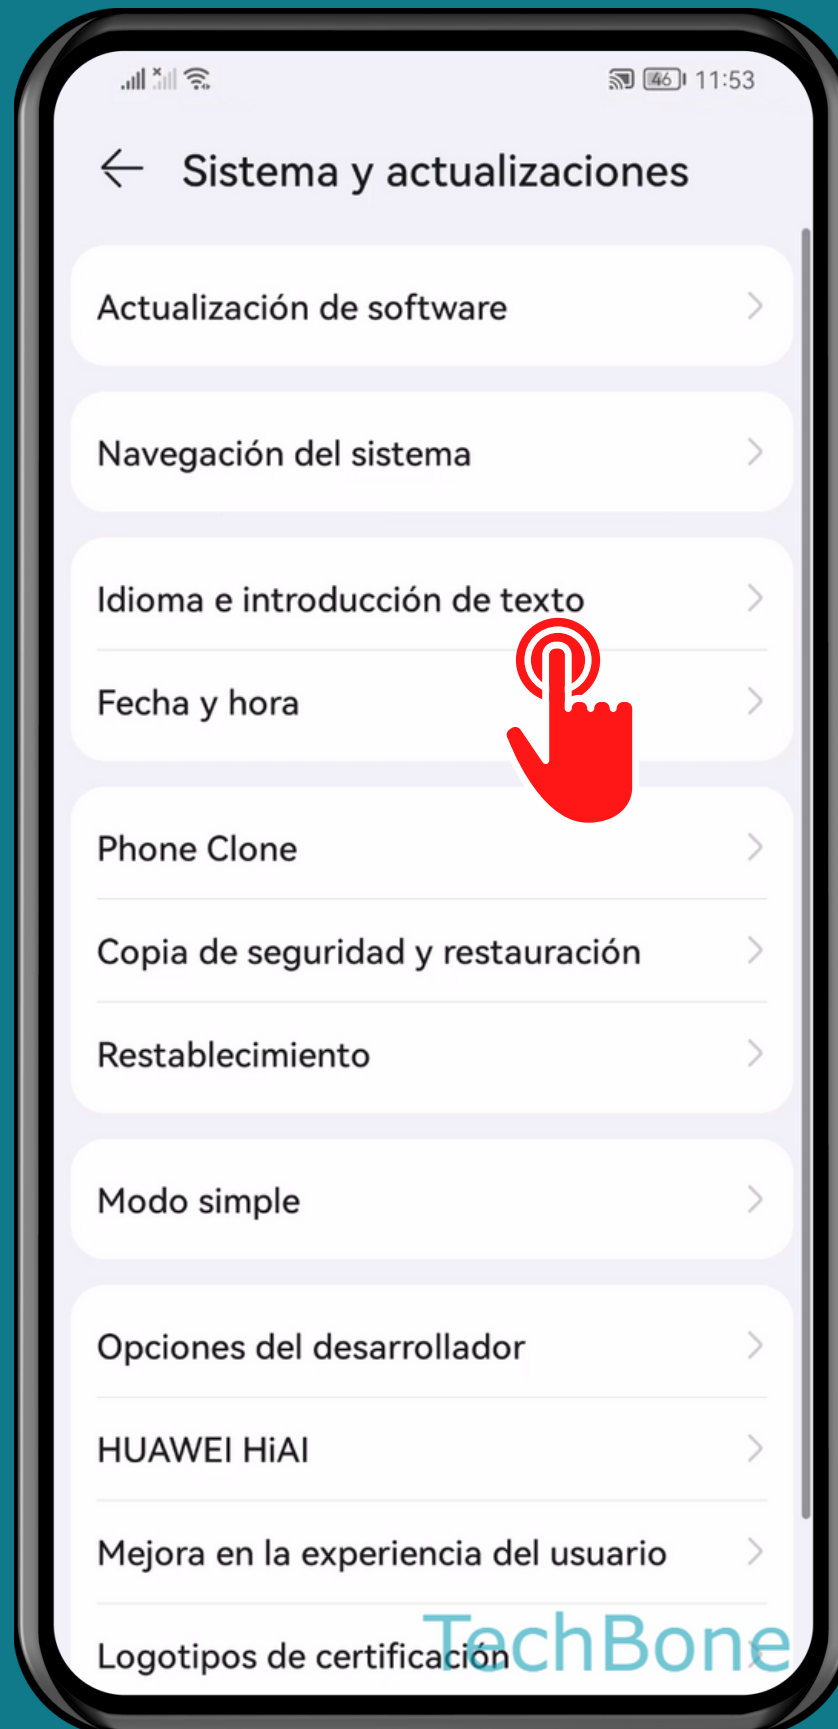

HUAWEI

Android 10 - EMUI 12

ACTIVAR O DESACTIVAR EL SERVICIO DE AUTOCOMPLETAR

Abre los Ajustes

Presiona Sistema y actualizaciones

Presiona Idioma e introducción de texto

Presiona

Más ajustes de introducción